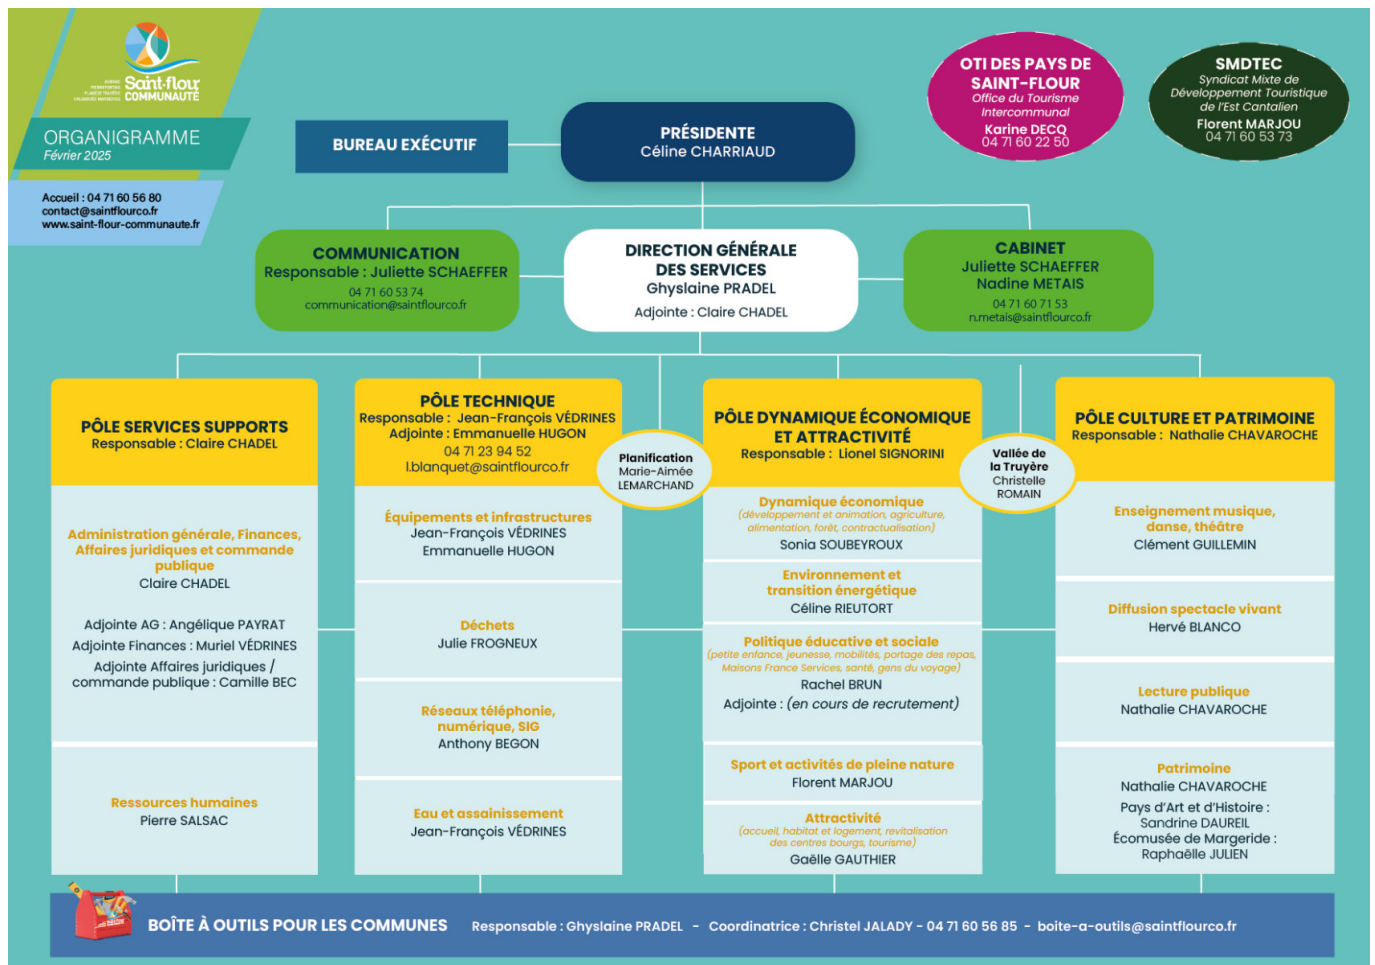

# ORGANISATION DES SERVICES

Saint-Flour Communauté compte 160 agents répartis dans différents Pôles et Services :

[Téléchargez l'organigramme des services](#)