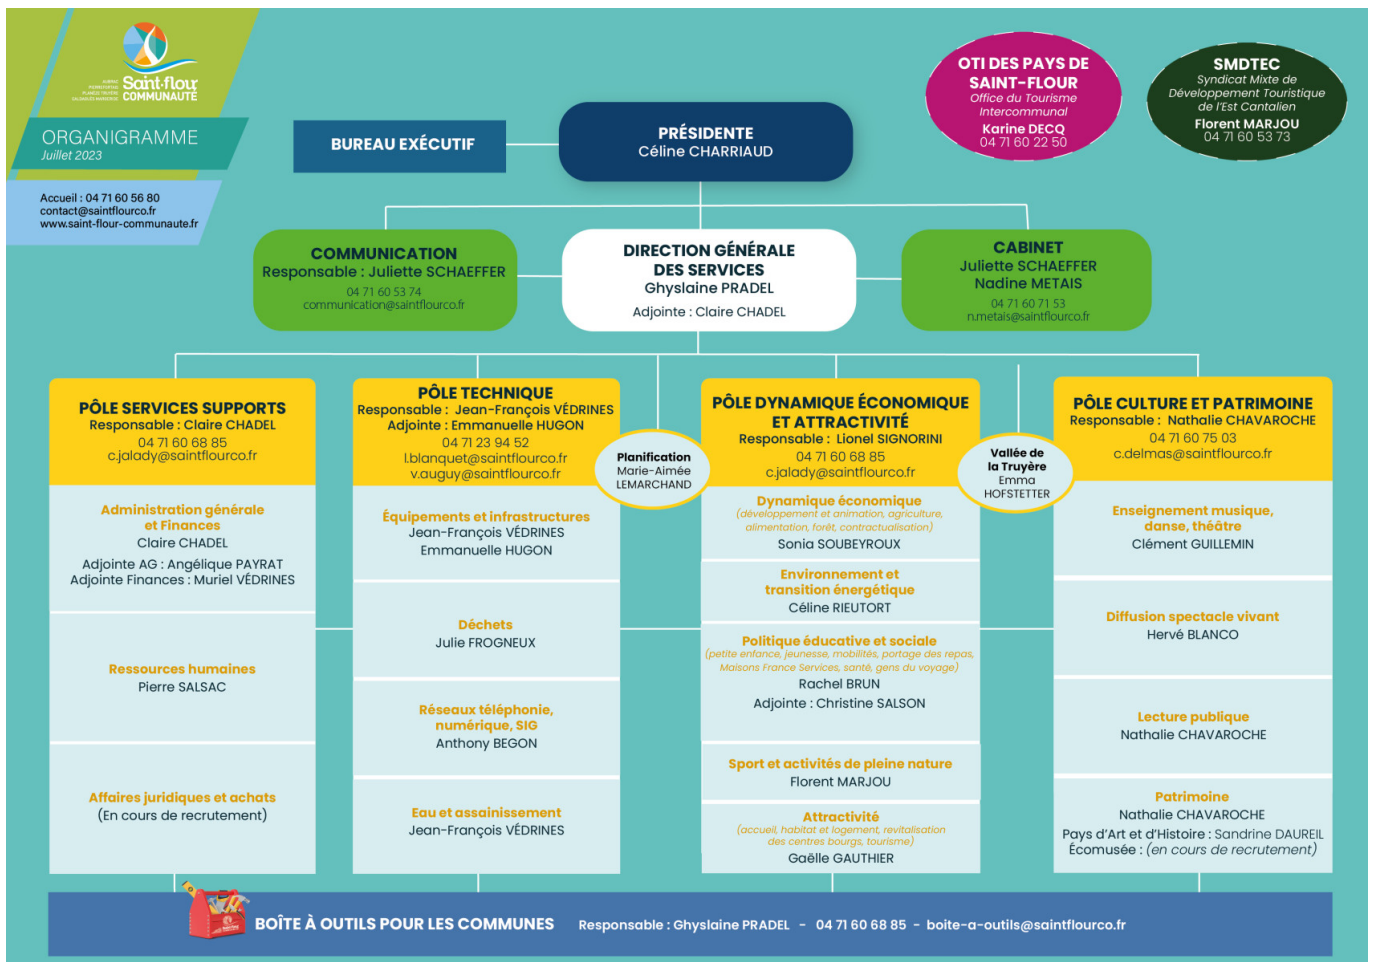

Organisation des services

Saint-Flour Communauté compte 160 agents répartis dans différents Pôles et Services :

Téléchargez l'organigramme (pdf)