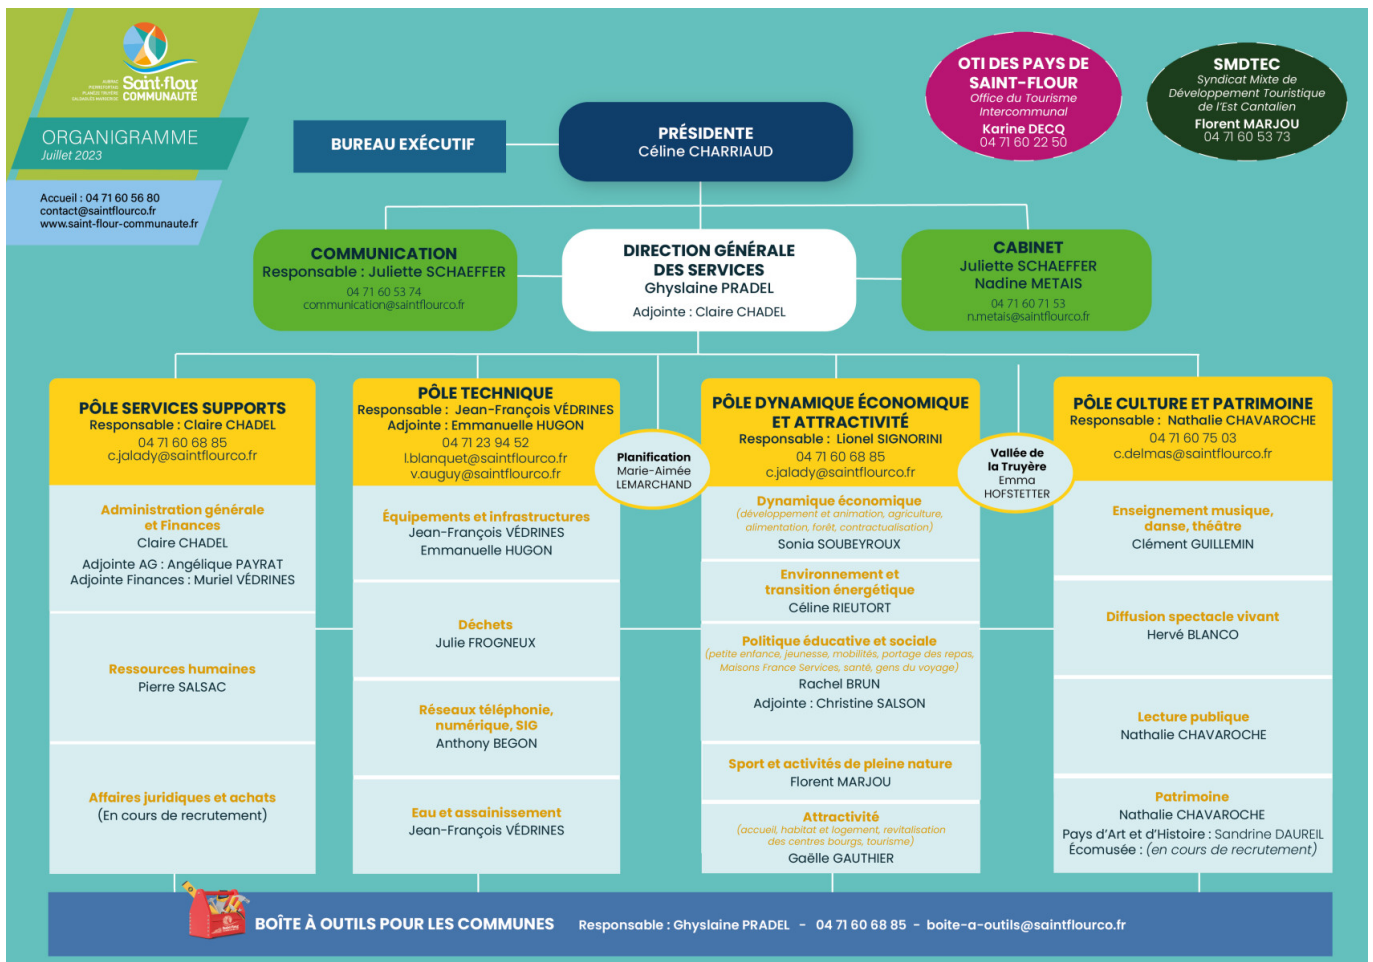

## Organisation des services

Saint-Flour Communauté compte 160 agents répartis dans différents Pôles et Services :

Téléchargez l'organigramme (pdf)