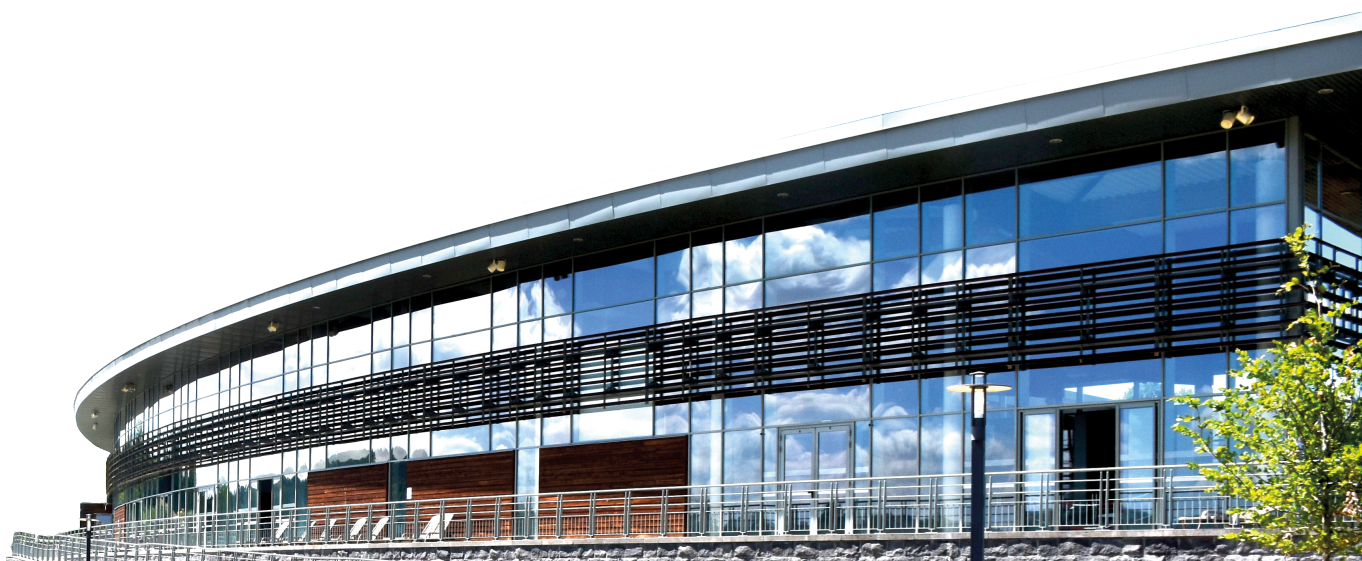

POUR ALLER PLUS LOIN

www.pays-saint-flour.fr/equipement/centre-aqualudique