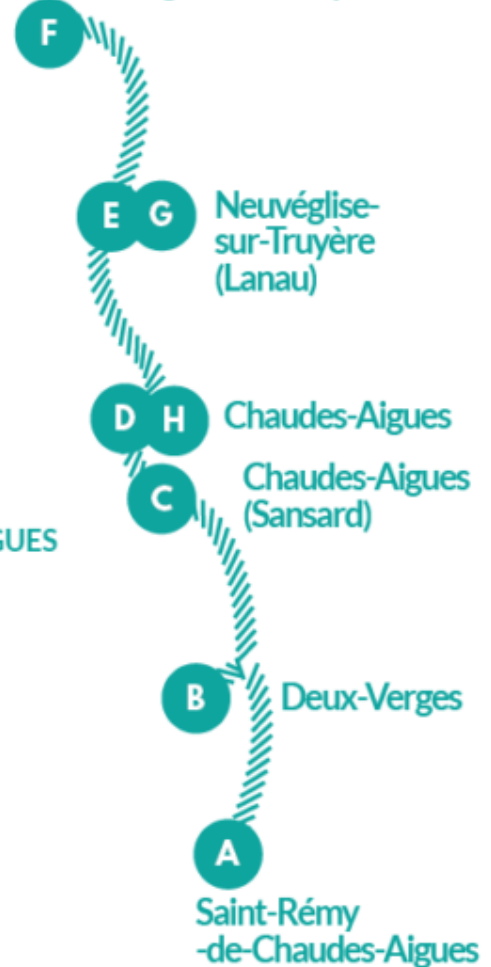

Neuvéglise-sur-Truyère

Mouvpass

Partir + tard ou rentrer + tôt ?
Pensez au Transport à la Demande !
☎ 04 71 60 71 72

SANS RÉSERVATION.
Pour tout renseignement :
Saint-Flour Communauté
04 71 60 56 80

La Région
Auvergne-Rhône-Alpes