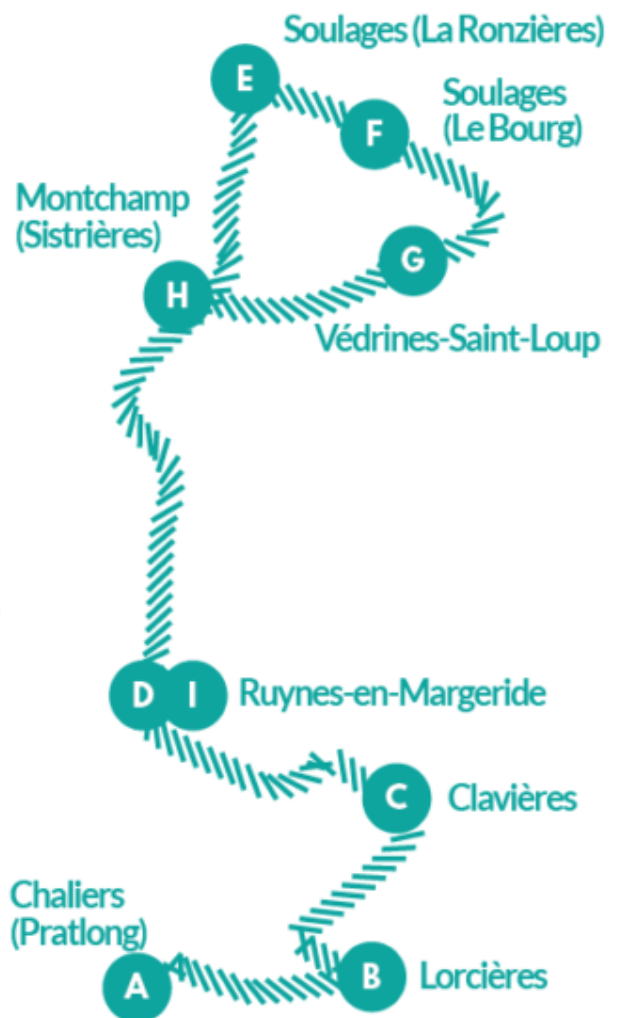

[Télécharger le circuit](#)

Ligne Chaliers (Pratlong) - Ruynes-en-Margeride - Soulages (La Ronzières) - Ruynes-en-Margeride

Mobilité

Gratuit

EXPÉRIMENTATION LIGNES RÉGULIÈRES DE TRANSPORT

Du Lundi 10 juillet
au Vendredi 18 août
2023 (sauf jour férié et
week-end)

CHALIERS (Pratlong) >>> RUYNES-EN-MARGERIDE
>>> SOULAGES (La Ronzières)
>>> RUYNES-EN-MARGERIDE

Points d'arrêt	Horaires
A CHALIERS - Pratlong	7h35
B LORCIÈRES - Mairie	7h42
C CLAVIÈRES - Mairie	7h55
D RUYNES-EN-MARGERIDE - École, rue M.Montel	8h05
E SOULAGES - La Ronzières - Croisement D313 et D701	8h24
F SOULAGES - Le Bourg - Place centrale	8h30
G VÉDRINES-SAINT-LOUP - Église	8h40
H MONTCHAMP - Sistrières - Entrée Est du bourg, croisement D990 et Route d'hiver	8h47
I RUYNES-EN-MARGERIDE - École, rue M.Montel	9h00

RUYNES-EN-MARGERIDE
>>> SOULAGES (La Ronzières) >>>
RUYNES-EN-MARGERIDE >>> CHALIERS (Pratlong)

Points d'arrêt	Horaires
I RUYNES-EN-MARGERIDE - École, rue M.Montel	16h30
H MONTCHAMP - Sistrières - Entrée Est du bourg, croisement D990 et Route d'hiver	16h43
G VÉDRINES-SAINT-LOUP - Église	16h50
F SOULAGES - Le Bourg - Place centrale	17h00
E SOULAGES - La Ronzières - Croisement D313 et D701	17h06
D RUYNES-EN-MARGERIDE - École, rue M.Montel	17h25
C CLAVIÈRES - Mairie	17h35
B LORCIÈRES - Mairie	17h48
A CHALIERS - Pratlong	17h55