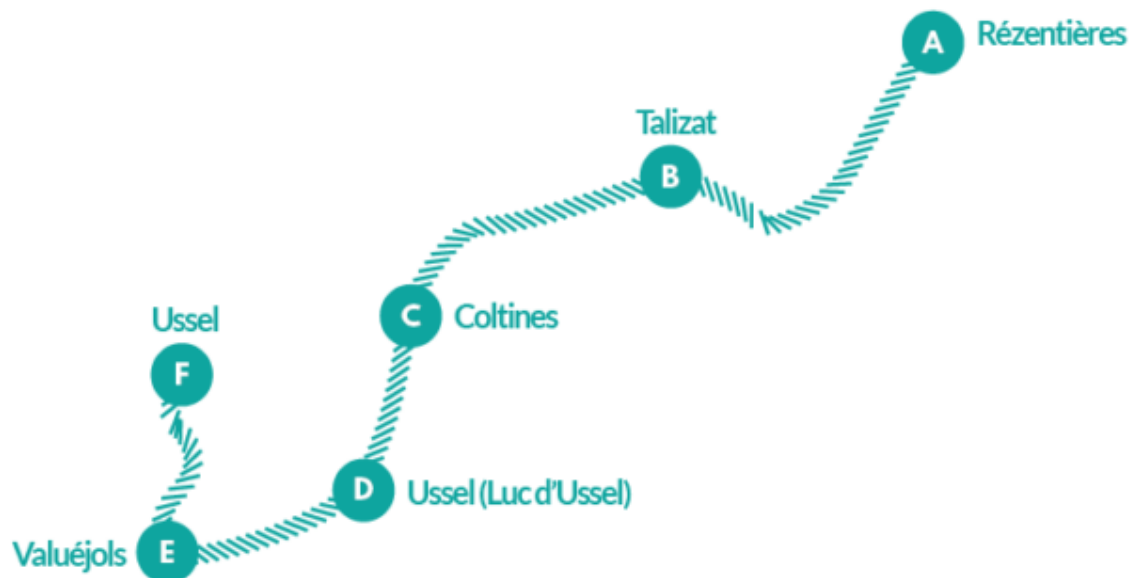

[Télécharger le circuit](#)

Ligne Rézentières - Ussel

Mobilité

Gratuit

EXPÉRIMENTATION LIGNES RÉGULIÈRES DE TRANSPORT

Du Lundi 10 juillet
au Vendredi 18 août
2023 (sauf jour férié et
week-end)

RÉZENTIÈRES » USSEL

Points d'arrêt	Horaires
A RÉZENTIÈRES - Église	8h15
B TALIZAT - Mairie / Salle des Fêtes	8h23
C COLTINES - Mairie / École	8h30
D USSEL - Luc d'ussel - Atribus	8h35
E VALUÉJOLS - Mairie	8h45
F USSEL - École	8h55