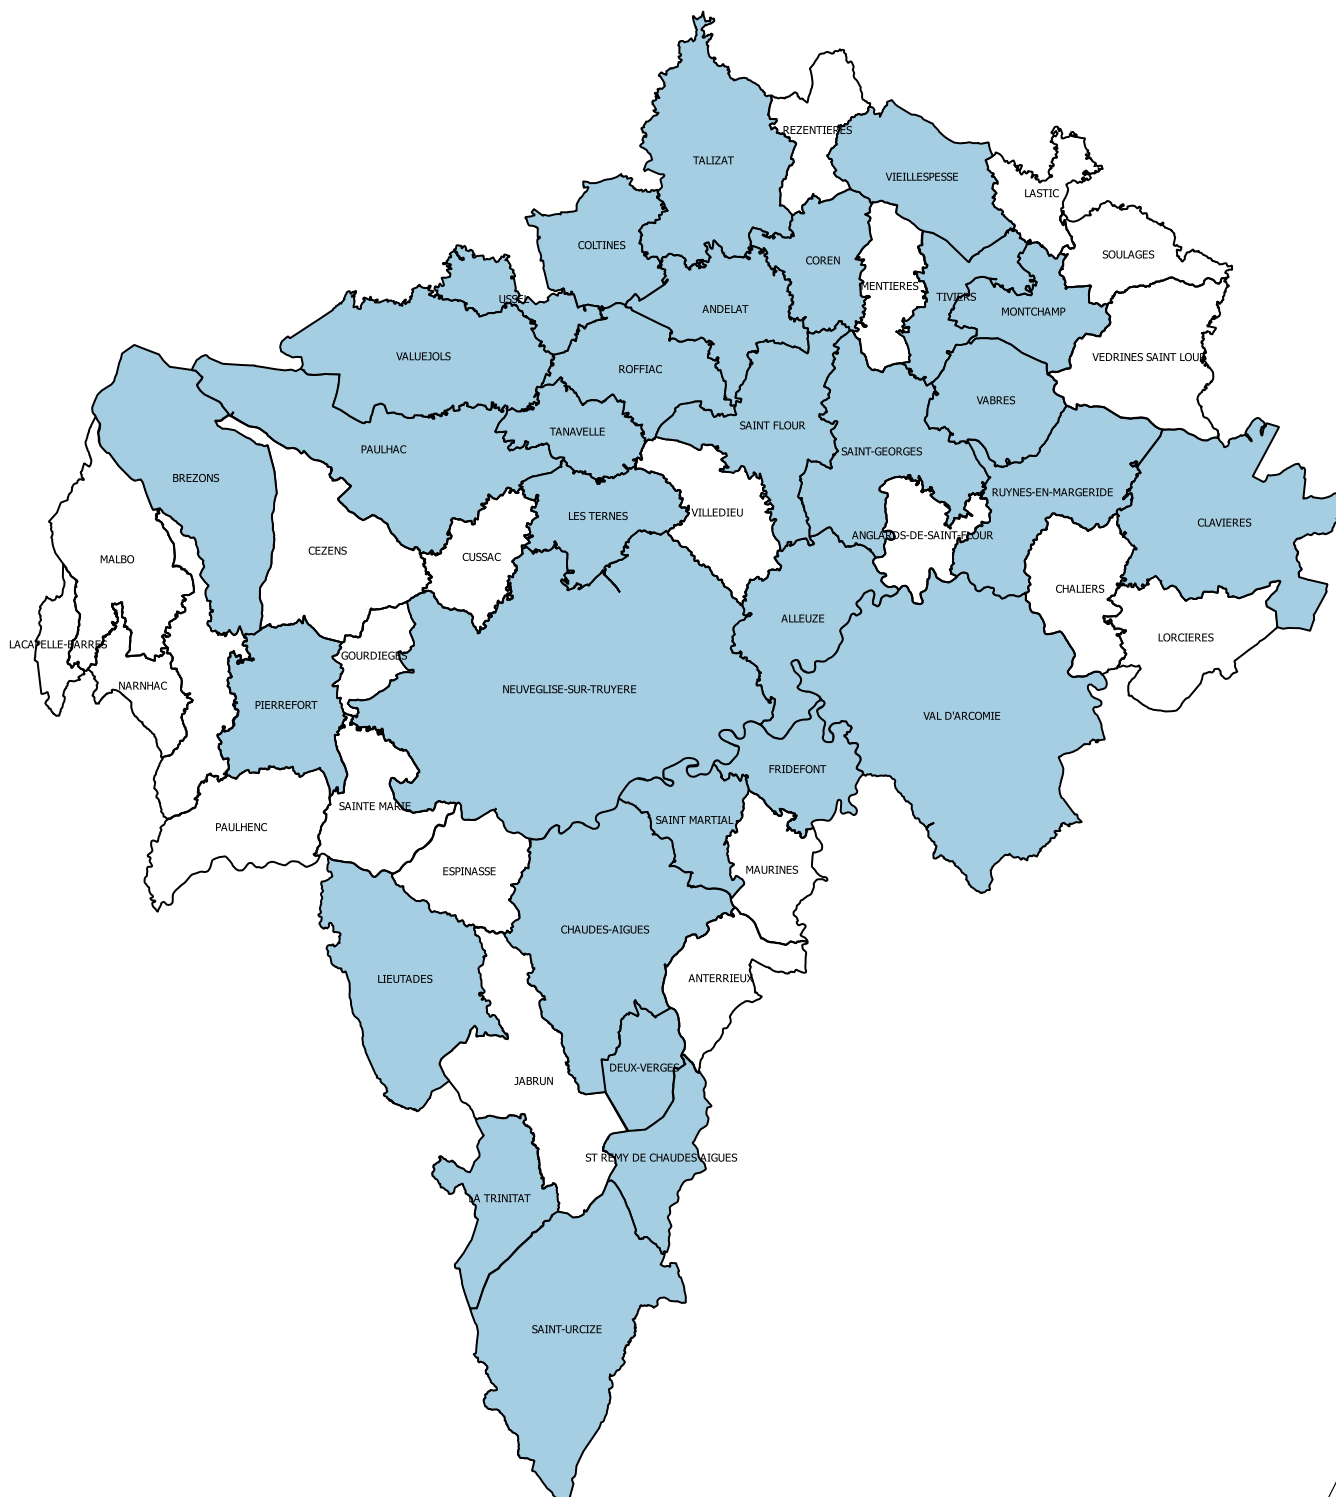

Communes membres du service commun ADS de Saint-Flour Communauté (1er janvier 2018)

Légende :

-  Communes instruites par le service commun ADS de Saint-Flour Communauté
-  Communes instruites par la Direction Départementale des Territoires du Cantal

4 0 4 8 12 16 km

Service Urbanisme

1er janvier 2018

AUBRAC
PIERREFORTAIS
PLANÈZE TRUYÈRE
CALDAGUÈS MARGERIDE
Saint-flour
COMMUNAUTE