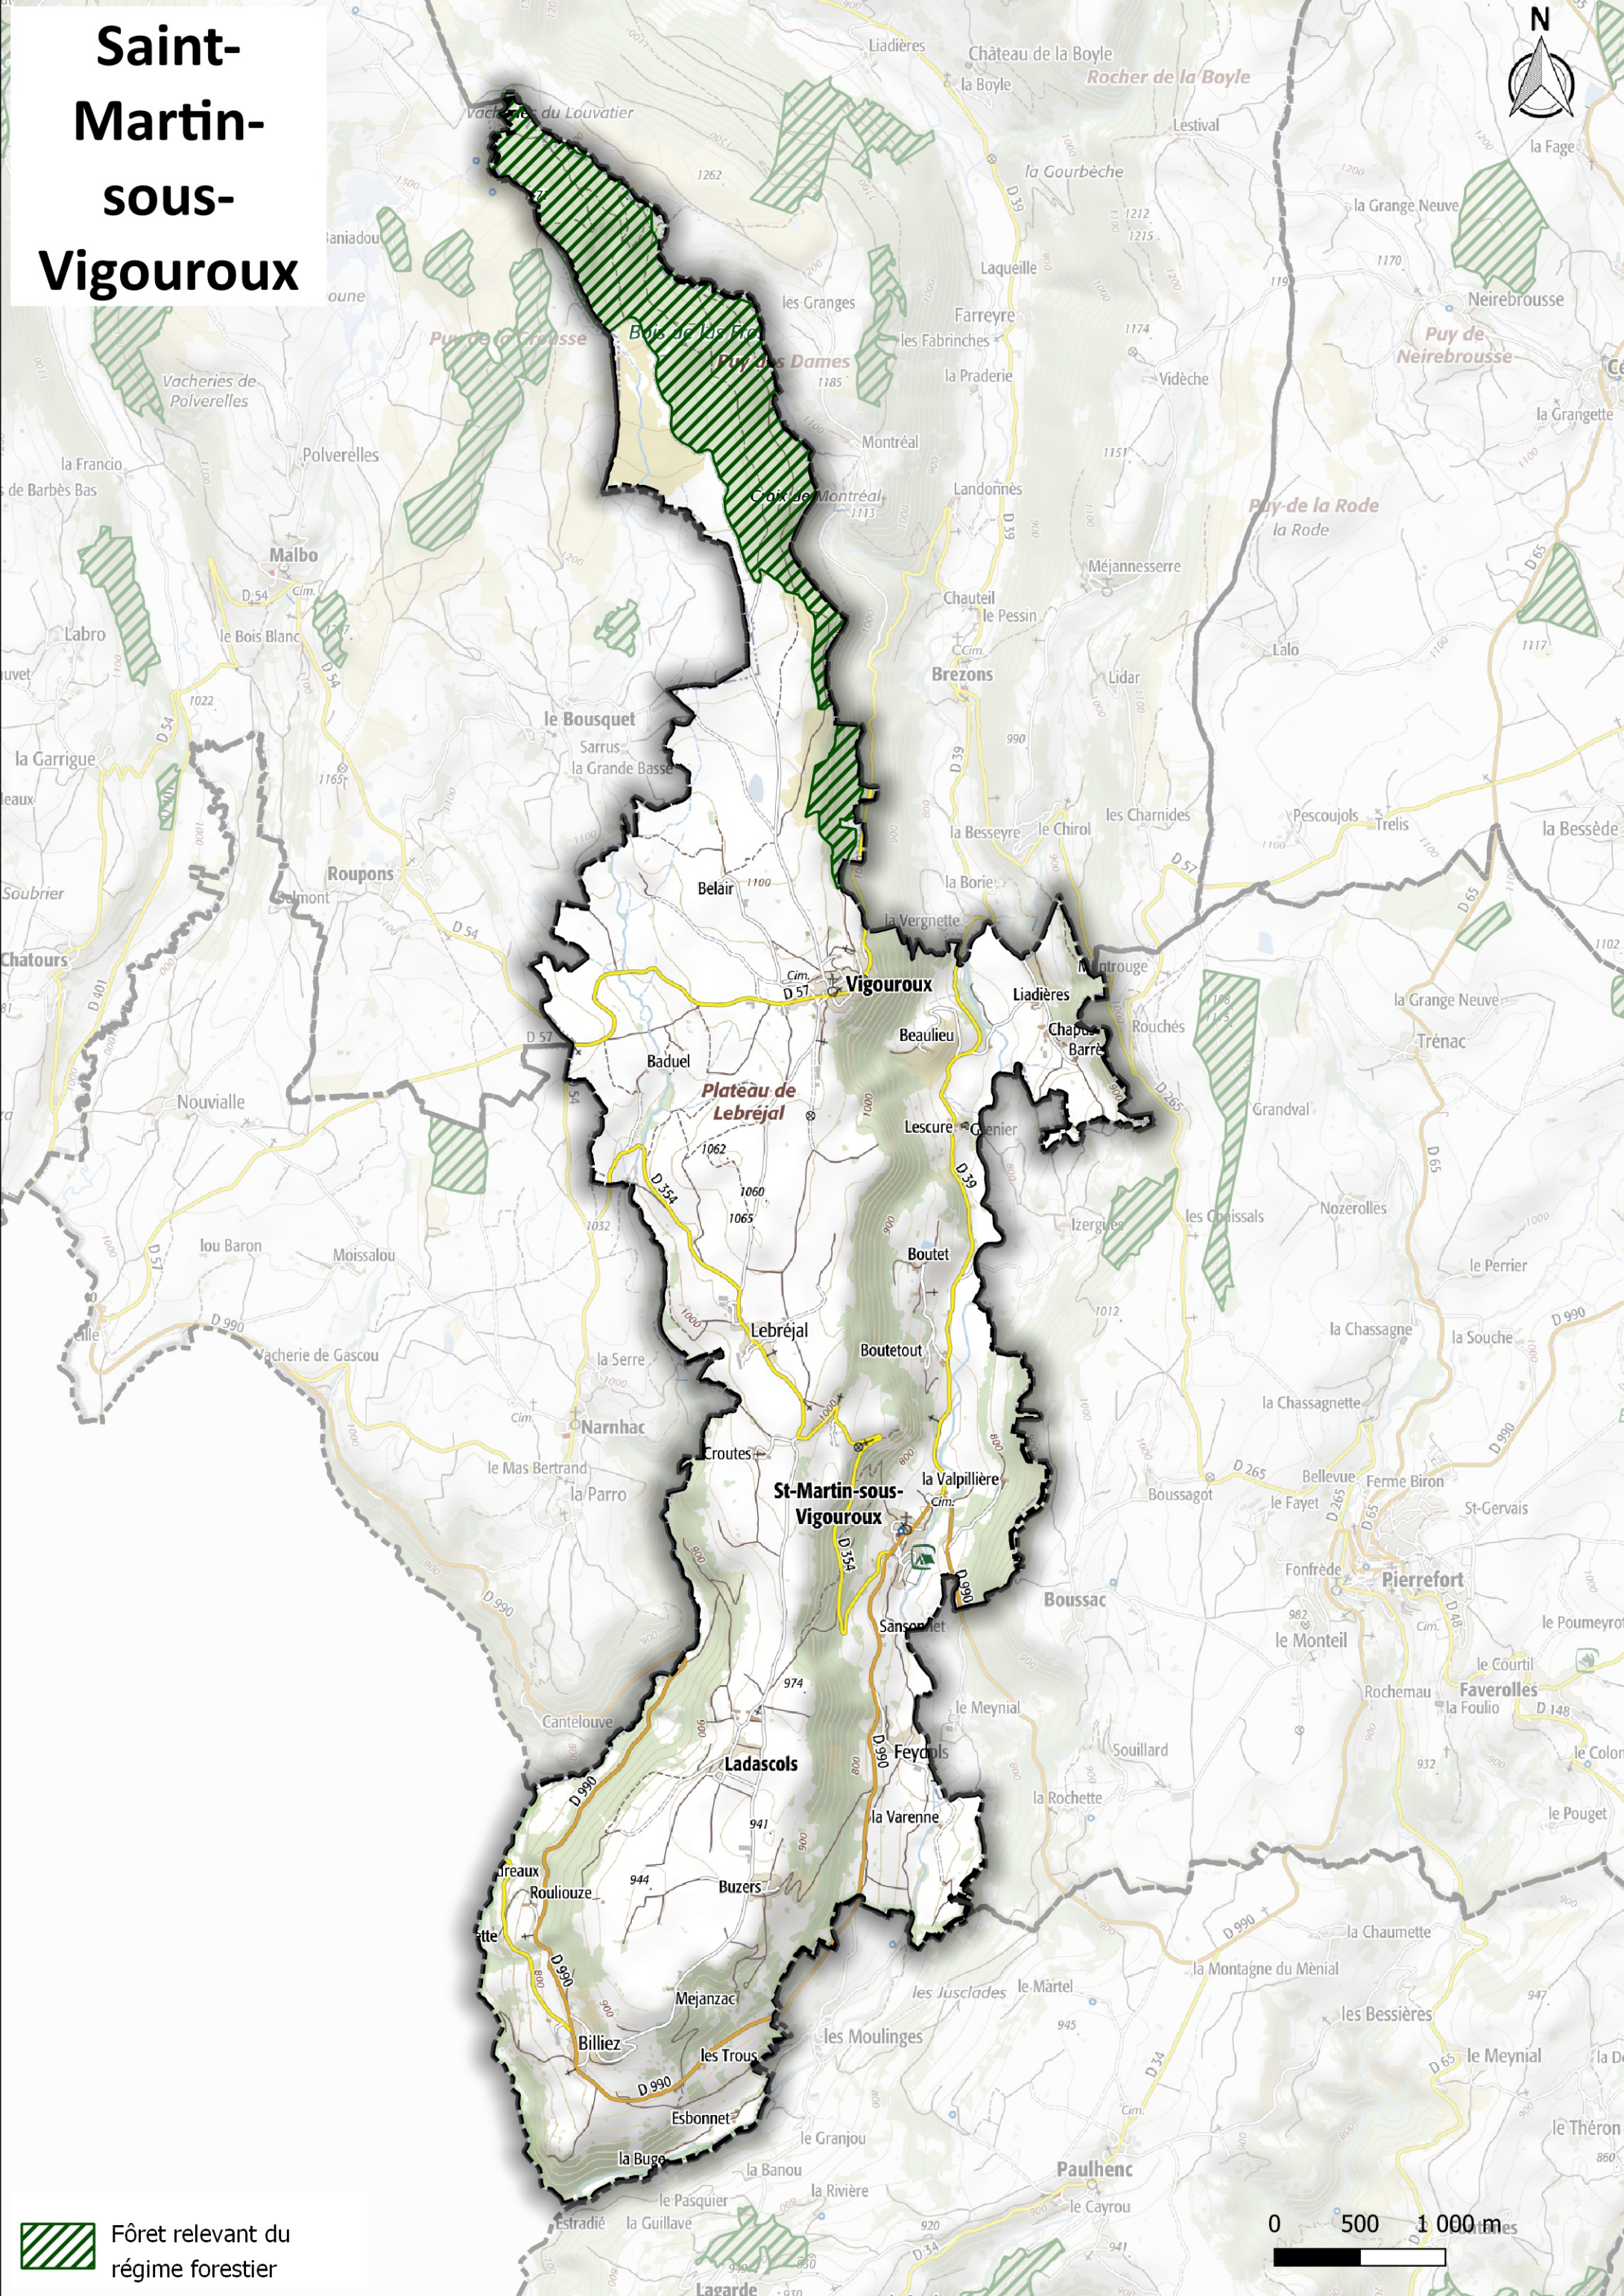

le Tunnel

la Gare de Chabrillac

Chabrillac

Aire de Repos de
Montchauvet

Chadelat

l'Ausel
Montagnaguet

Montagnac

le Fayet

la Ballon

Terrefraite

Villeneuve

la Plantade

les Pouseyres

le Cheirol

Aubac

le Moulin Blanc

 Fôret relevant du régime forestier

0 500 1 000 m

Saint-Flour

 Forêt relevant du régime forestier

Saint-Georges

 Forêt relevant du régime forestier

Saint-Martial

 Fôret relevant du régime forestier

0 500 1 000 m

Saint-Martin-sous-Vigouroux

 Fôret relevant du régime forestier

0 500 1 000 m

Saint-Rémy-de-Chaude-Aigues

 Fôret relevant du régime forestier

0 500 1 000 m

Saint-Urcize