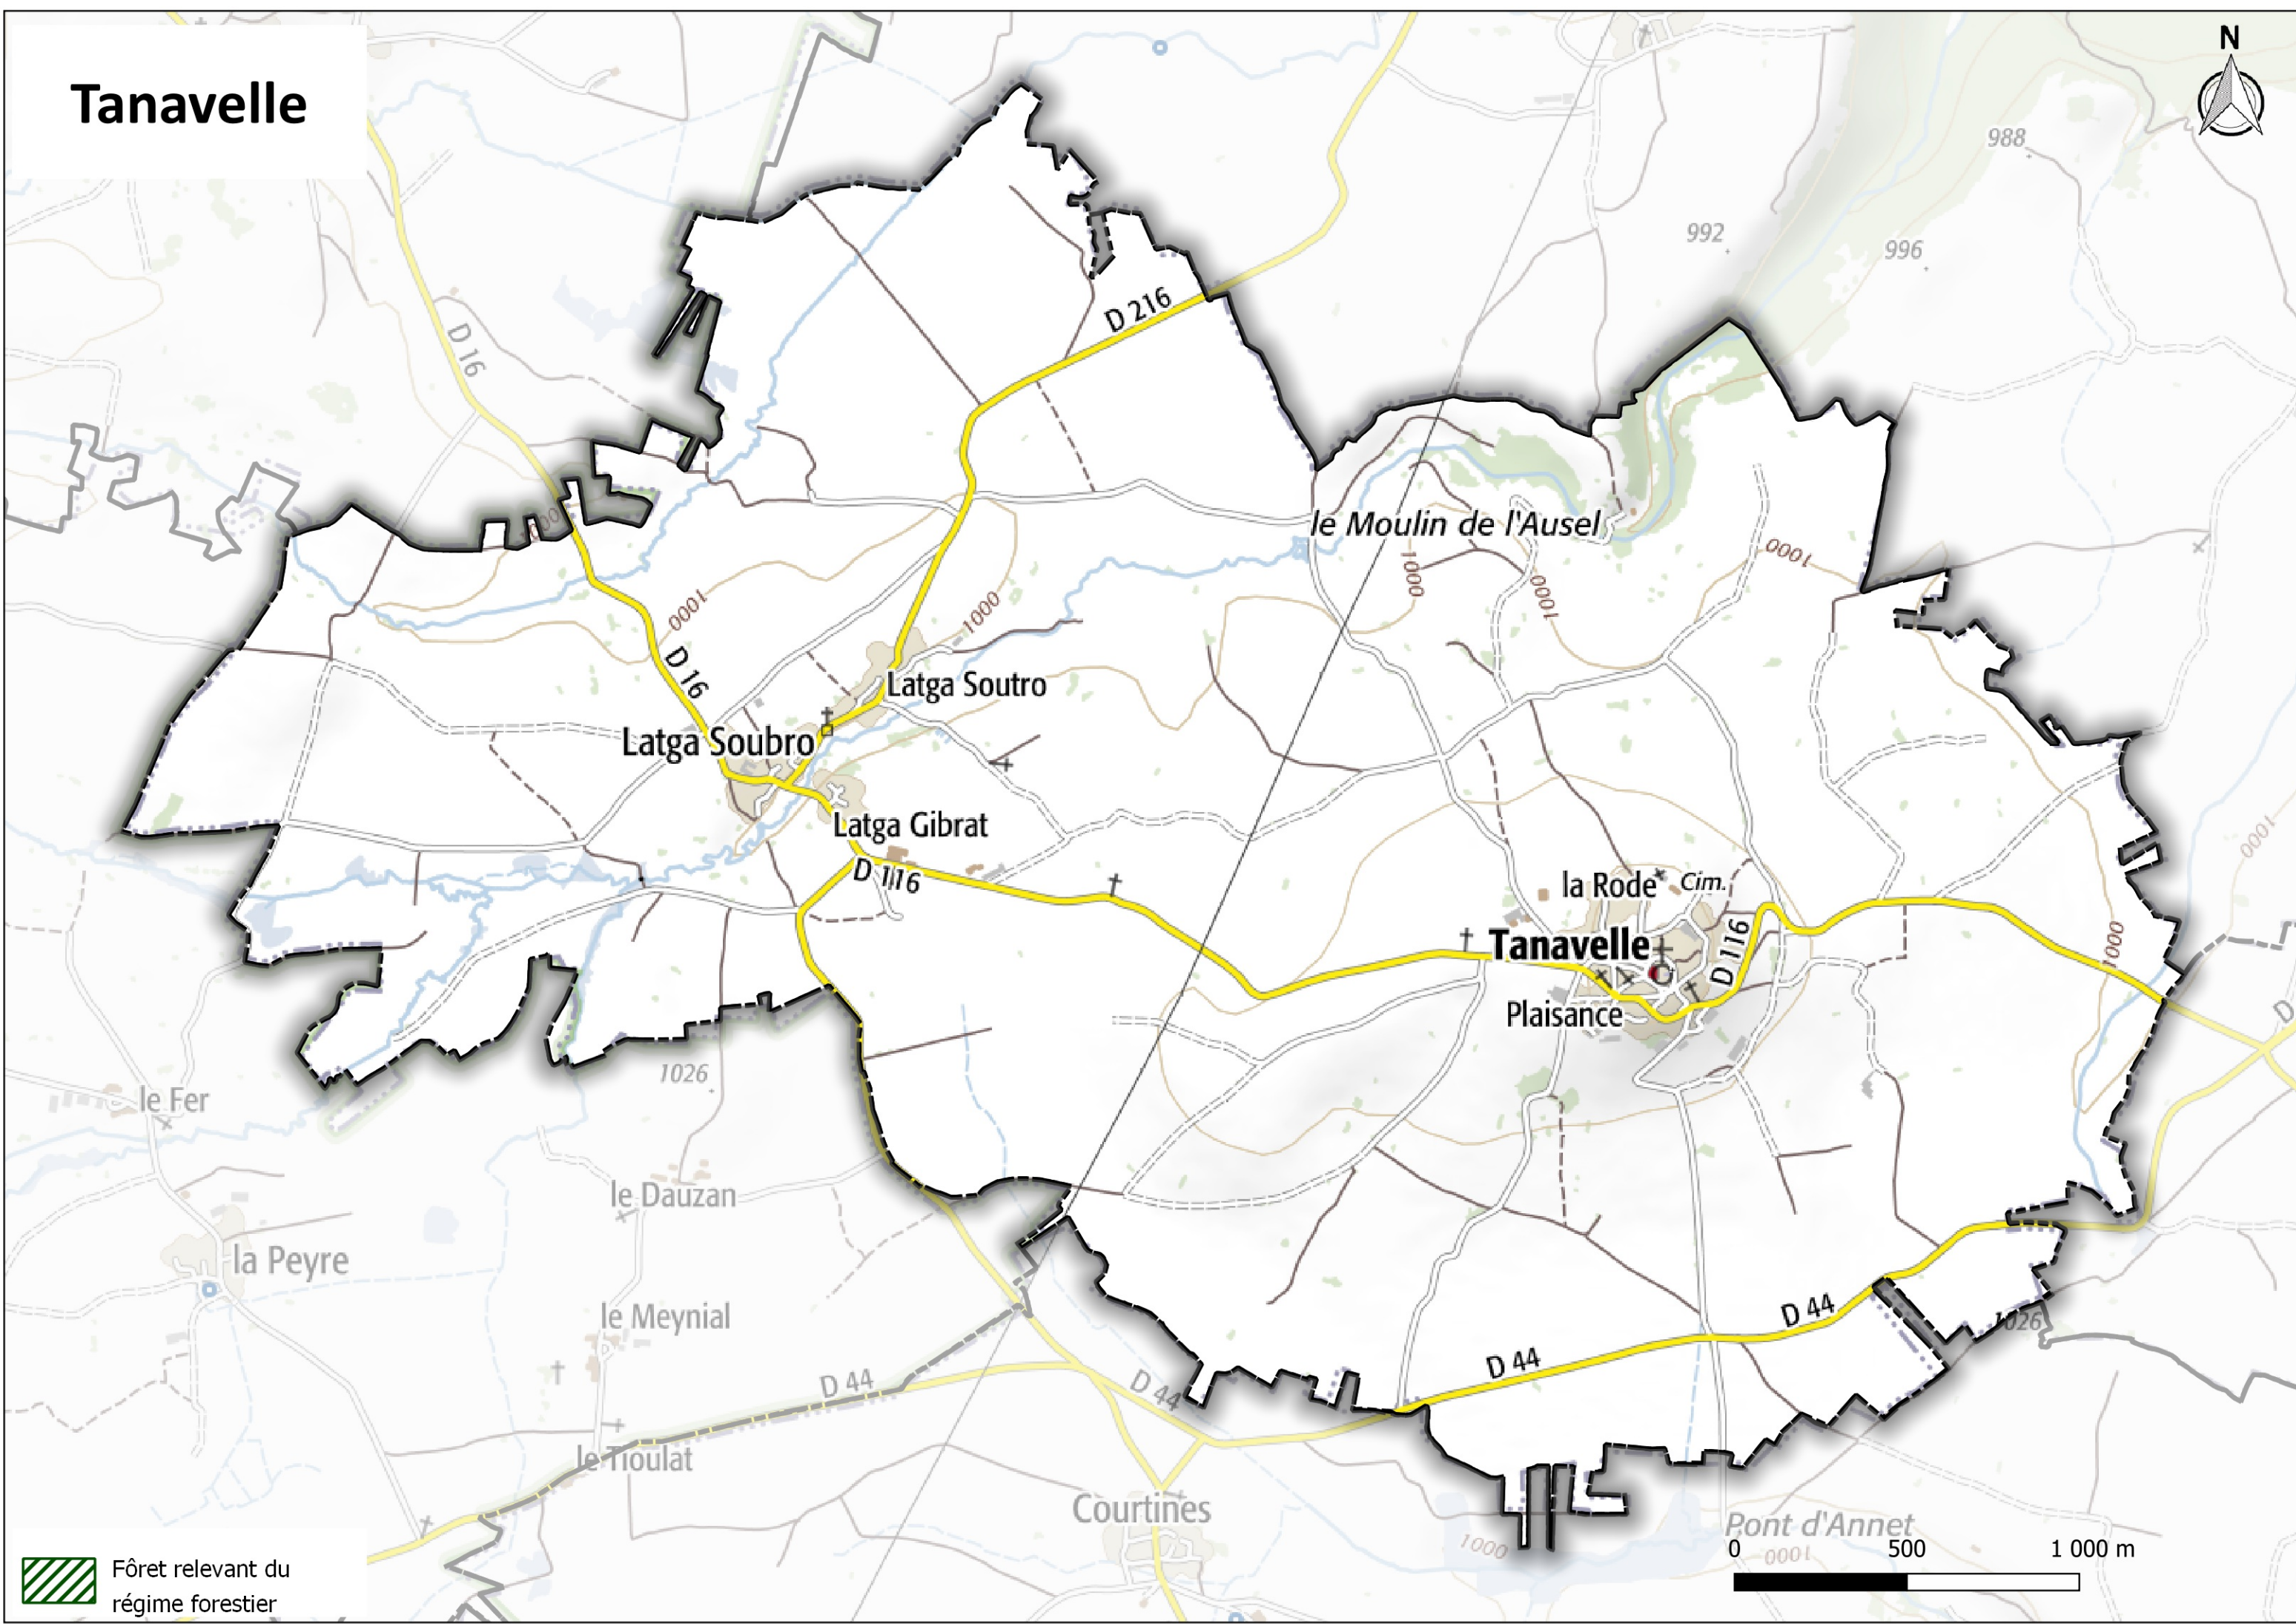

la Ballon

Terrefraite

Villeneuve

la Plantade

les Pouseyres

le Cheirol

Aubac

le Moulin Blanc

0 500 1 000 m

Saint-Martin-sous-Vigouroux

 Fôret relevant du régime forestier

0 500 1 000 m

Saint-Rémy-de-Chaude-Aigues

 Fôret relevant du régime forestier

0 500 1 000 m

Saint-Urcize

 Fôret relevant du régime forestier

0 500 1 000 m

Soulages

Talizat

 Fôret relevant du régime forestier

Tanavelle

 Fôret relevant du régime forestier

0 500 1 000 m

Tiviers

 Fôret relevant du régime forestier

Ussel

 Fôret relevant du régime forestier

0 500 1 000 m

Vabres

 Fôret relevant du régime forestier

0 500 1 000 m