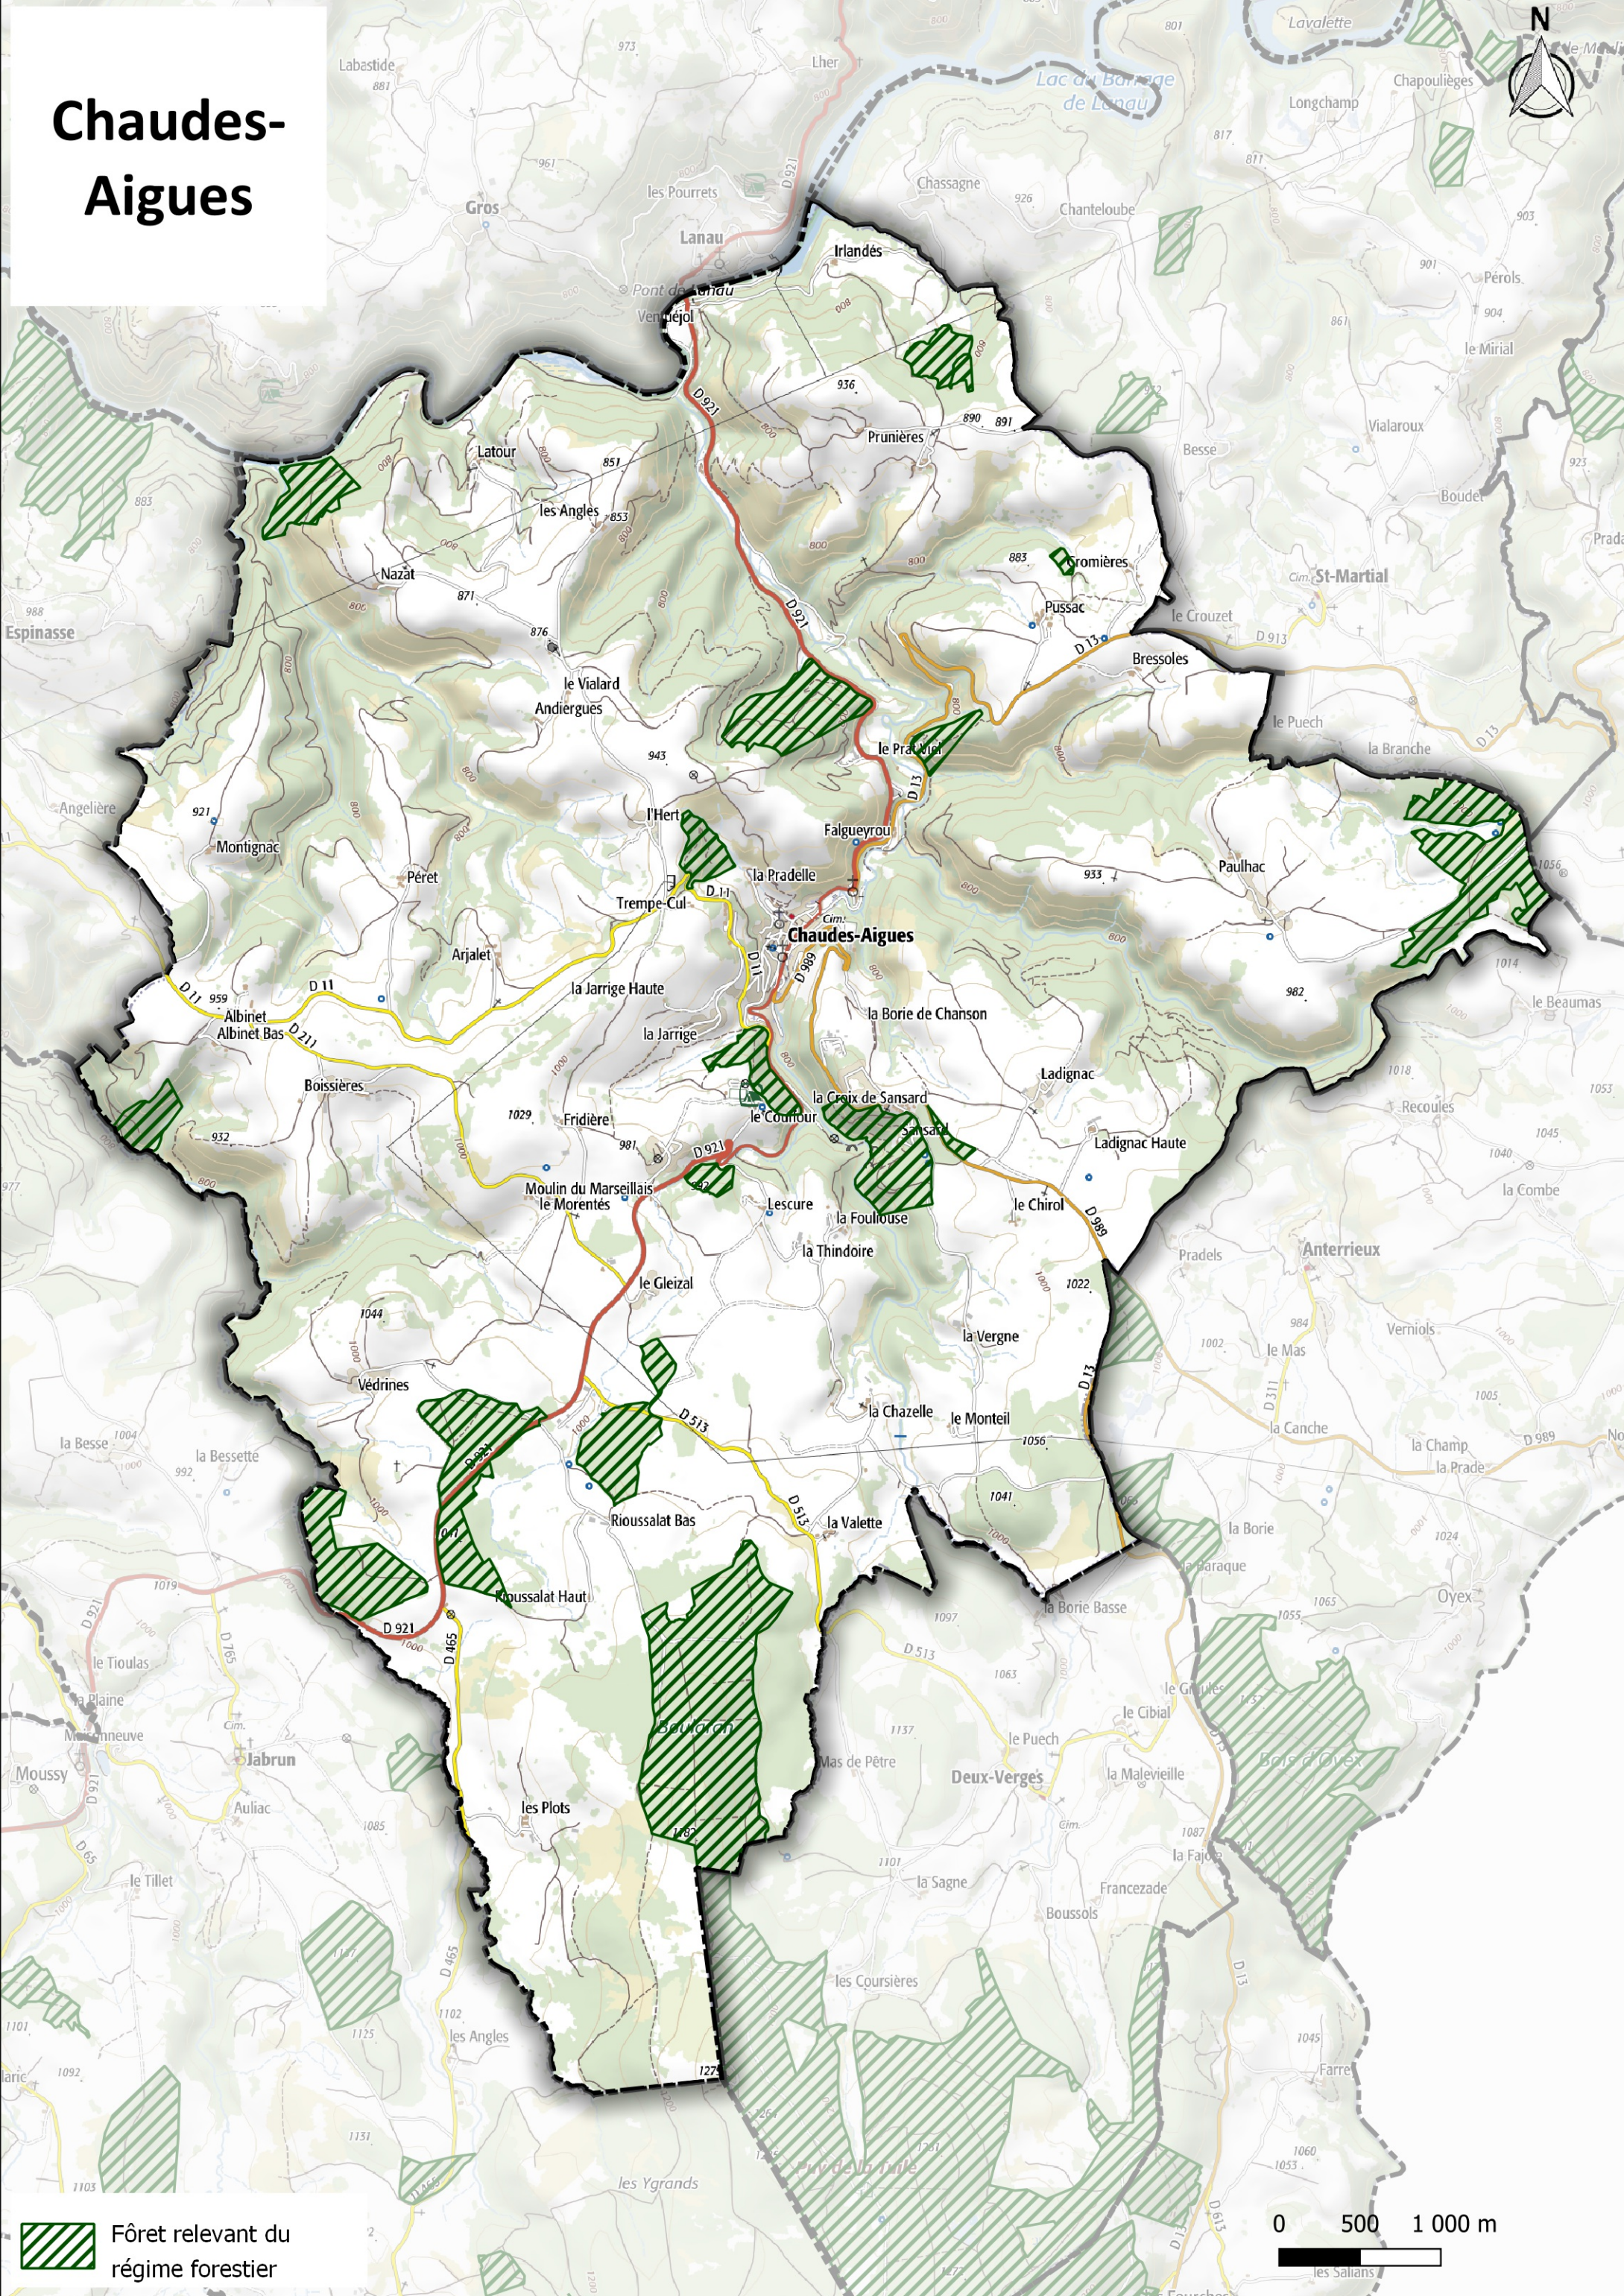

0 500 1000 m

Anterrieux

 Fôret relevant du régime forestier

0 500 1 000 m

Brezons

 Fôret relevant du régime forestier

Cézens

 Fôret relevant du régime forestier

0 500 1 000 m

Chaliers

 Fôret relevant du régime forestier

0 500 1 000 m

Chaudes-Aigues

 Fôret relevant du régime forestier

0 500 1 000 m

Clavières

 Fôret relevant du régime forestier

Coltines

Coren

 Fôret relevant du régime forestier

Cussac

 Fôret relevant du régime forestier

0 500 1000 m

Deux-Verges

la Ballon

Terrefraite

Villeneuve

la Plantade

les Pouseyres

le Cheirol

Aubac

le Moulin Blanc