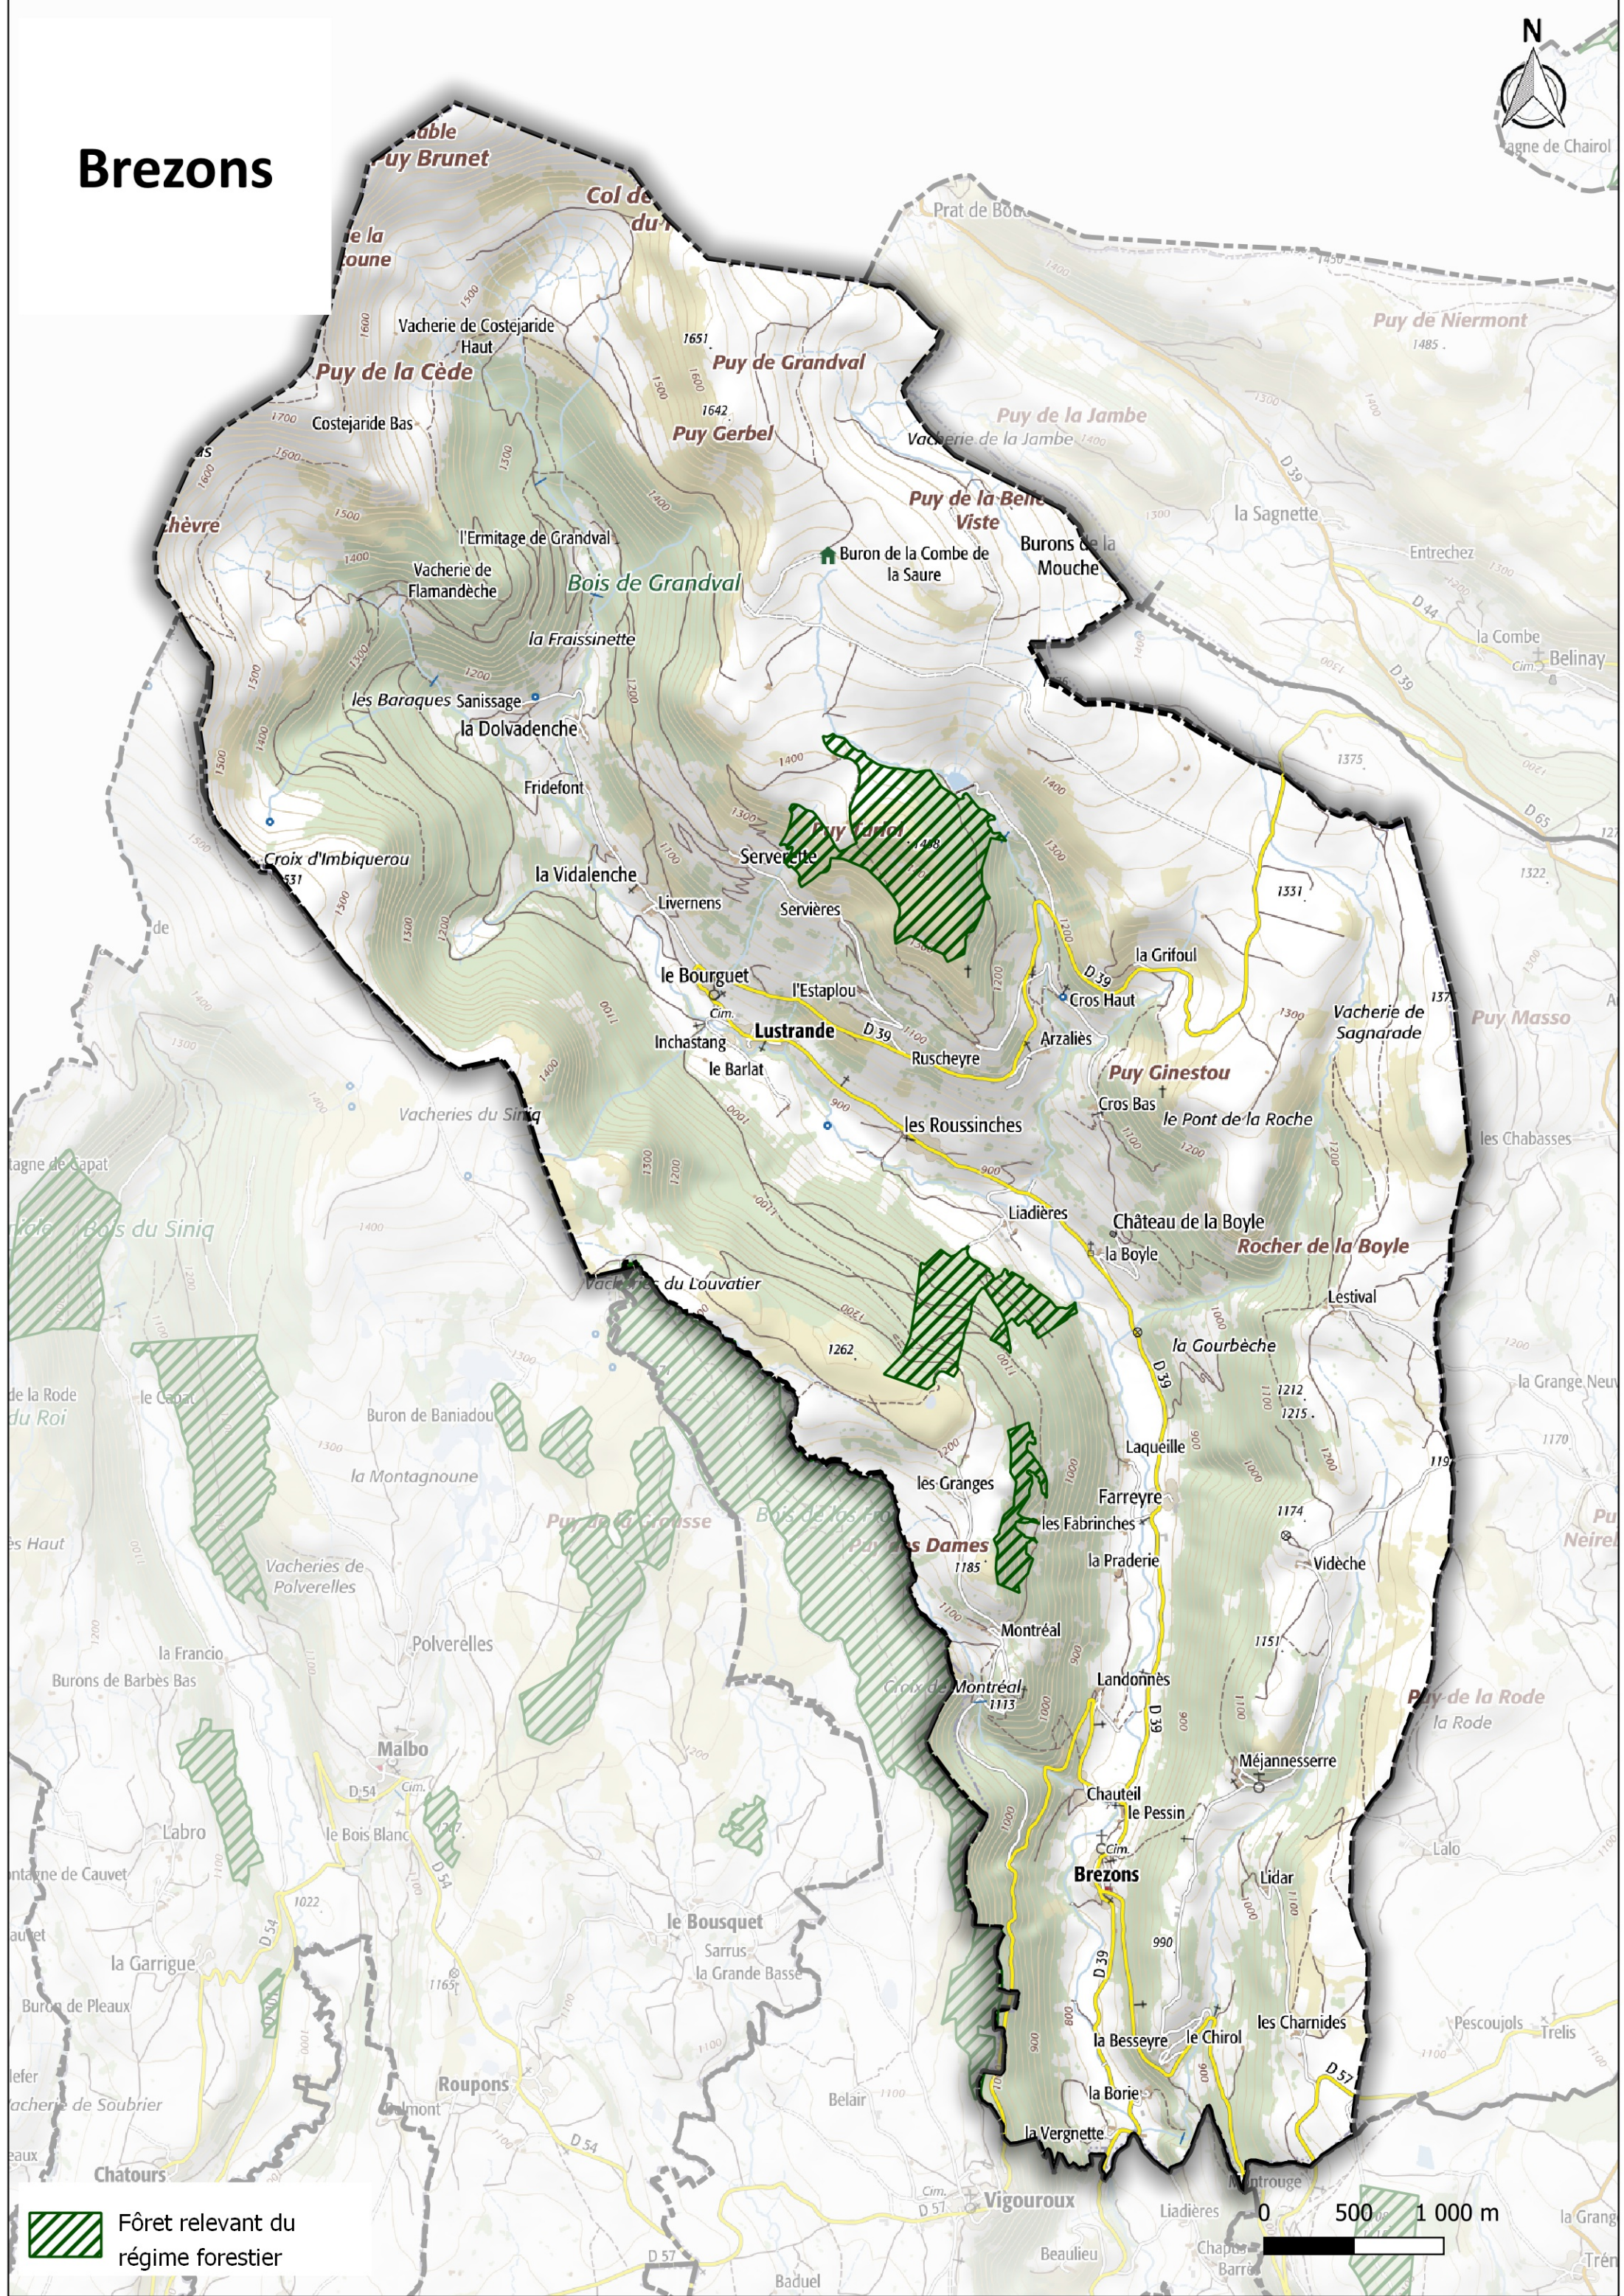

0 500 1000 m

Anterrieux

 Fôret relevant du régime forestier

0 500 1 000 m

Brezons

 Fôret relevant du régime forestier

Cézens

 Fôret relevant du régime forestier

0 500 1 000 m

Chaliers

 Fôret relevant du régime forestier

0 500 1 000 m

Chaudes-Aigues

 Fôret relevant du régime forestier

0 500 1 000 m

Clavières

le Tunnel

la Gare de Chabrillac

Chabrillac

Aire de Repos de
Montchauvet

Chadelat

l'Ausel
Montagnaguet

Montagnac

le Fayet

la Ballon

Terrefraite

Villeneuve

la Plantade

les Pouseyres

le Cheirol

Aubac

le Moulin Blanc