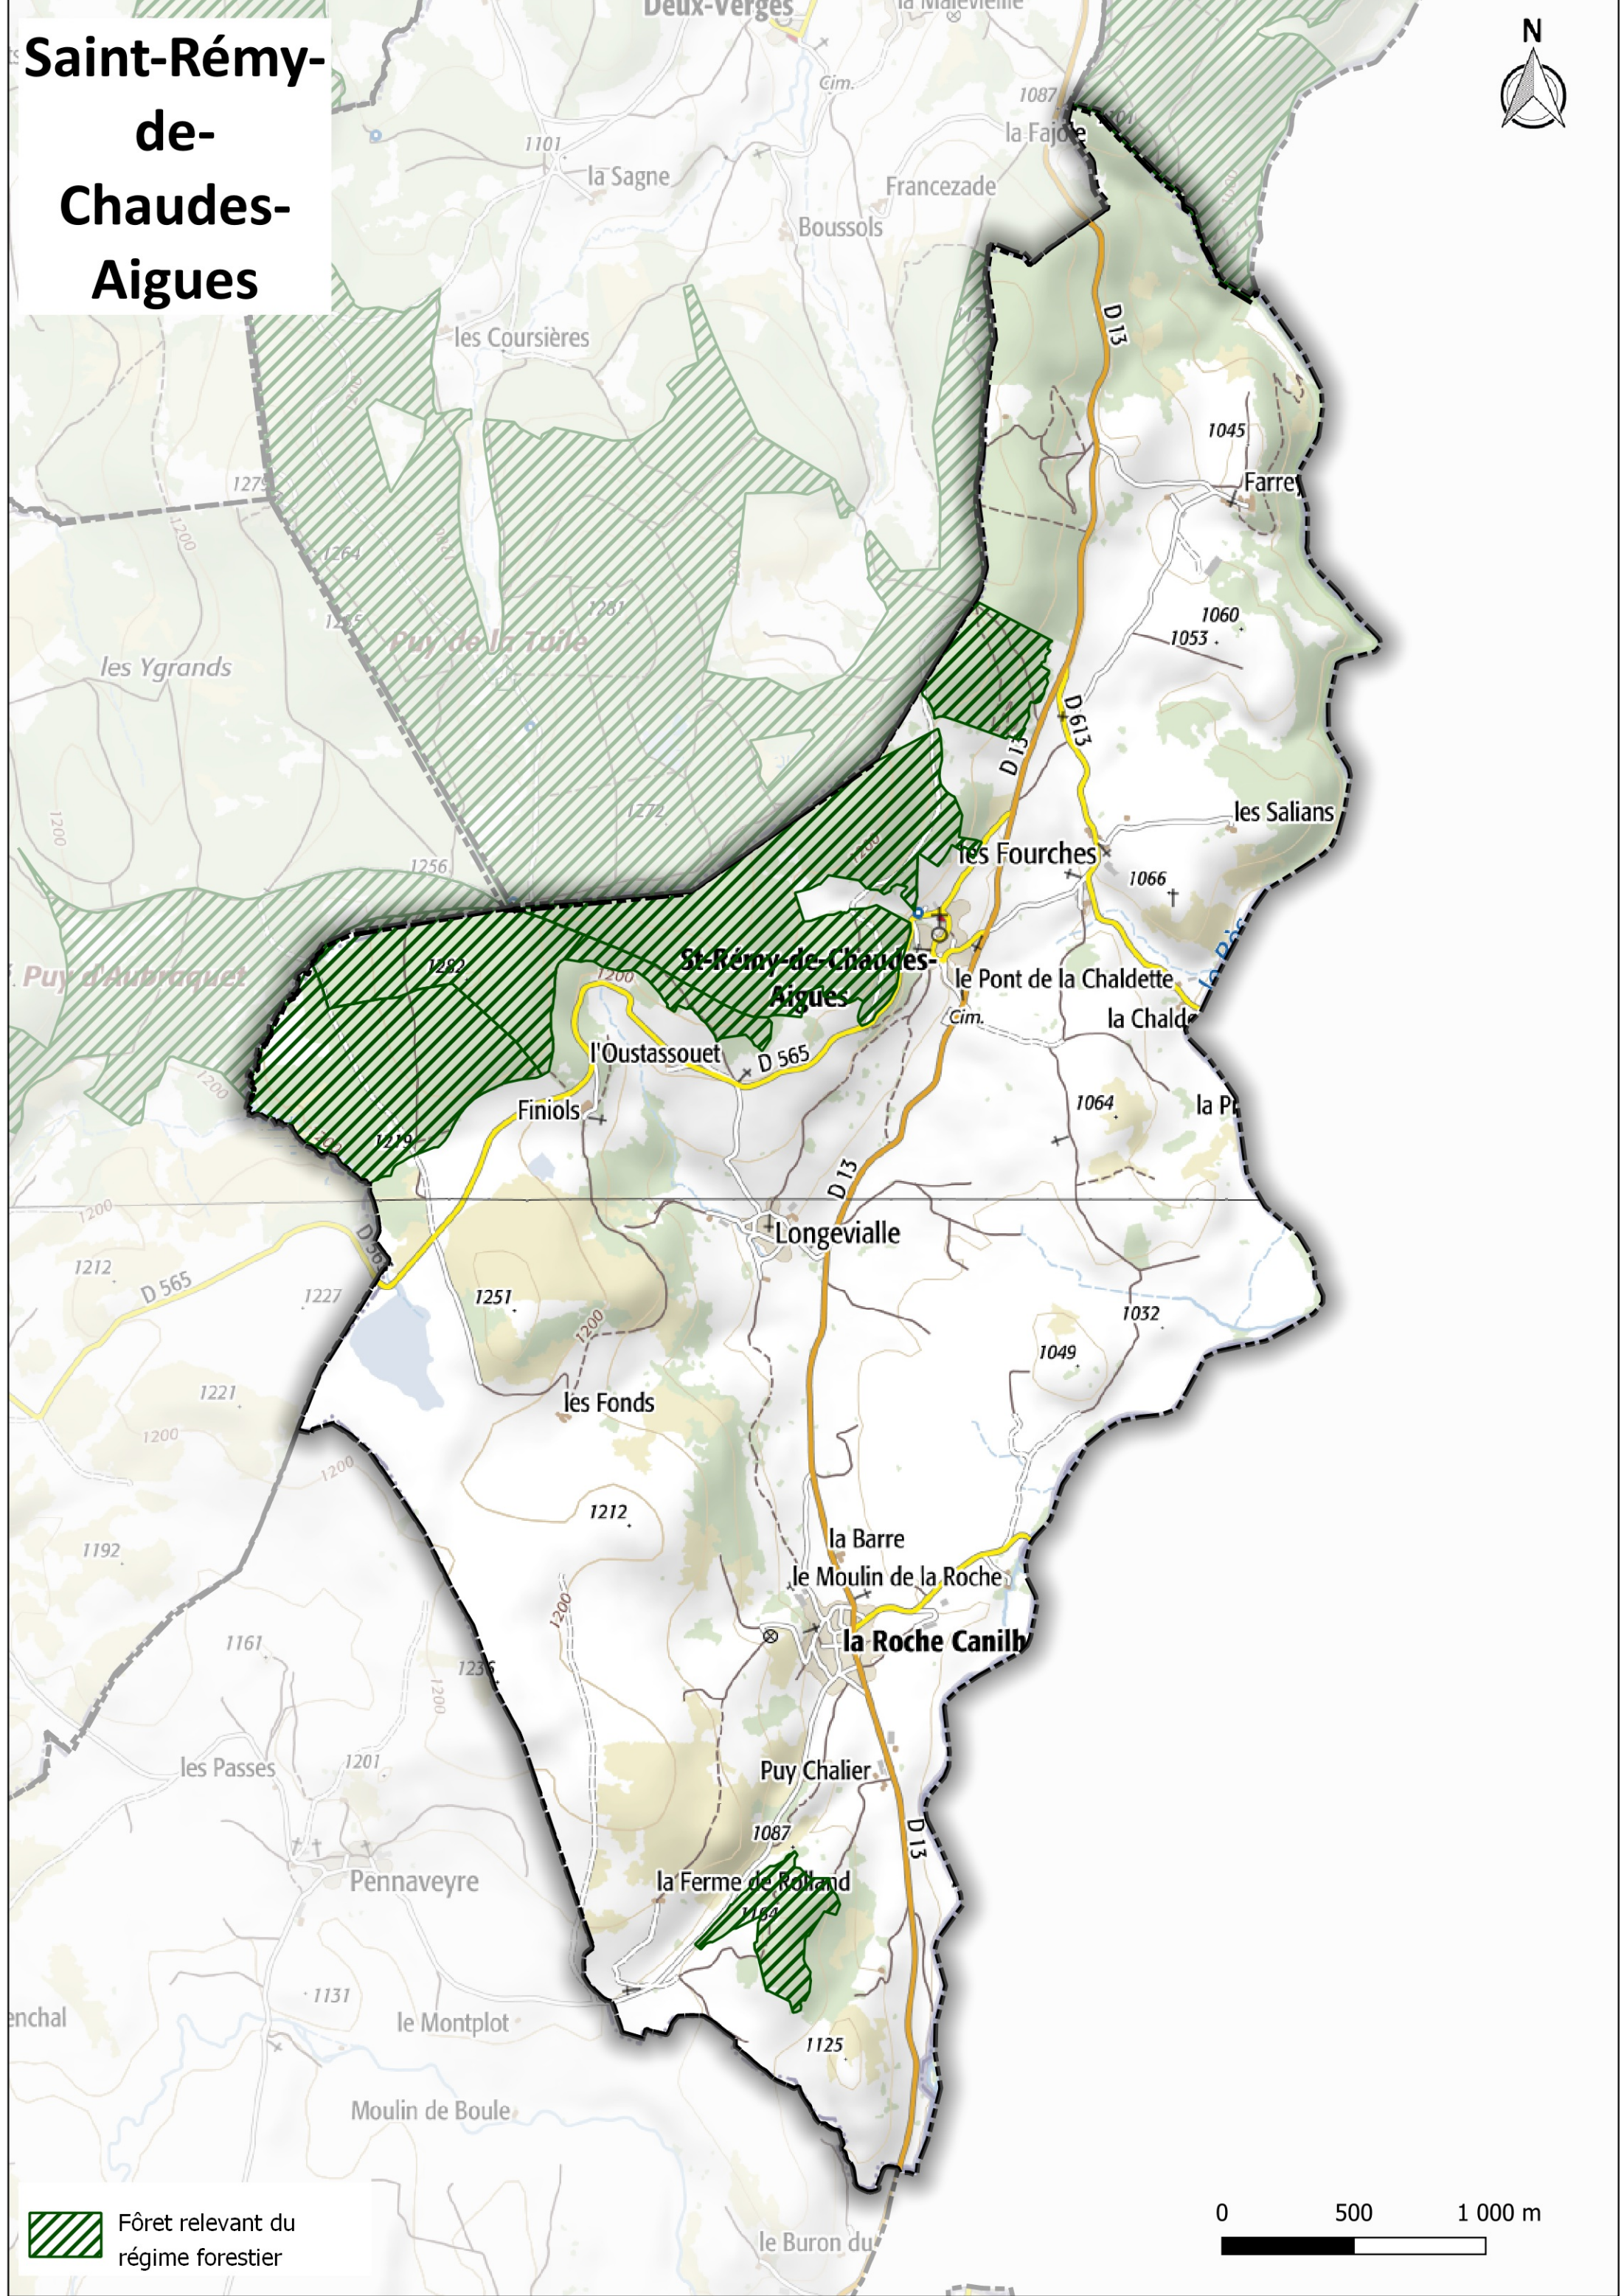

la Ballon

Terrefraite

Villeneuve

la Plantade

les Pouseyres

le Cheirol

Aubac

le Moulin Blanc

 Fôret relevant du régime forestier

0 500 1 000 m

Saint-Flour

 Forêt relevant du régime forestier

Saint-Georges

 Forêt relevant du régime forestier

Saint-Martial

 Fôret relevant du régime forestier

0 500 1 000 m

Saint-Martin-sous-Vigouroux

 Fôret relevant du régime forestier

0 500 1 000 m

Saint-Rémy-de-Chaude-Aigues

 Fôret relevant du régime forestier

0 500 1 000 m

Saint-Urcize

 Fôret relevant du régime forestier

0 500 1 000 m

Soulages

Talizat

 Fôret relevant du régime forestier

Tanavelle

 Fôret relevant du régime forestier

0 500 1 000 m