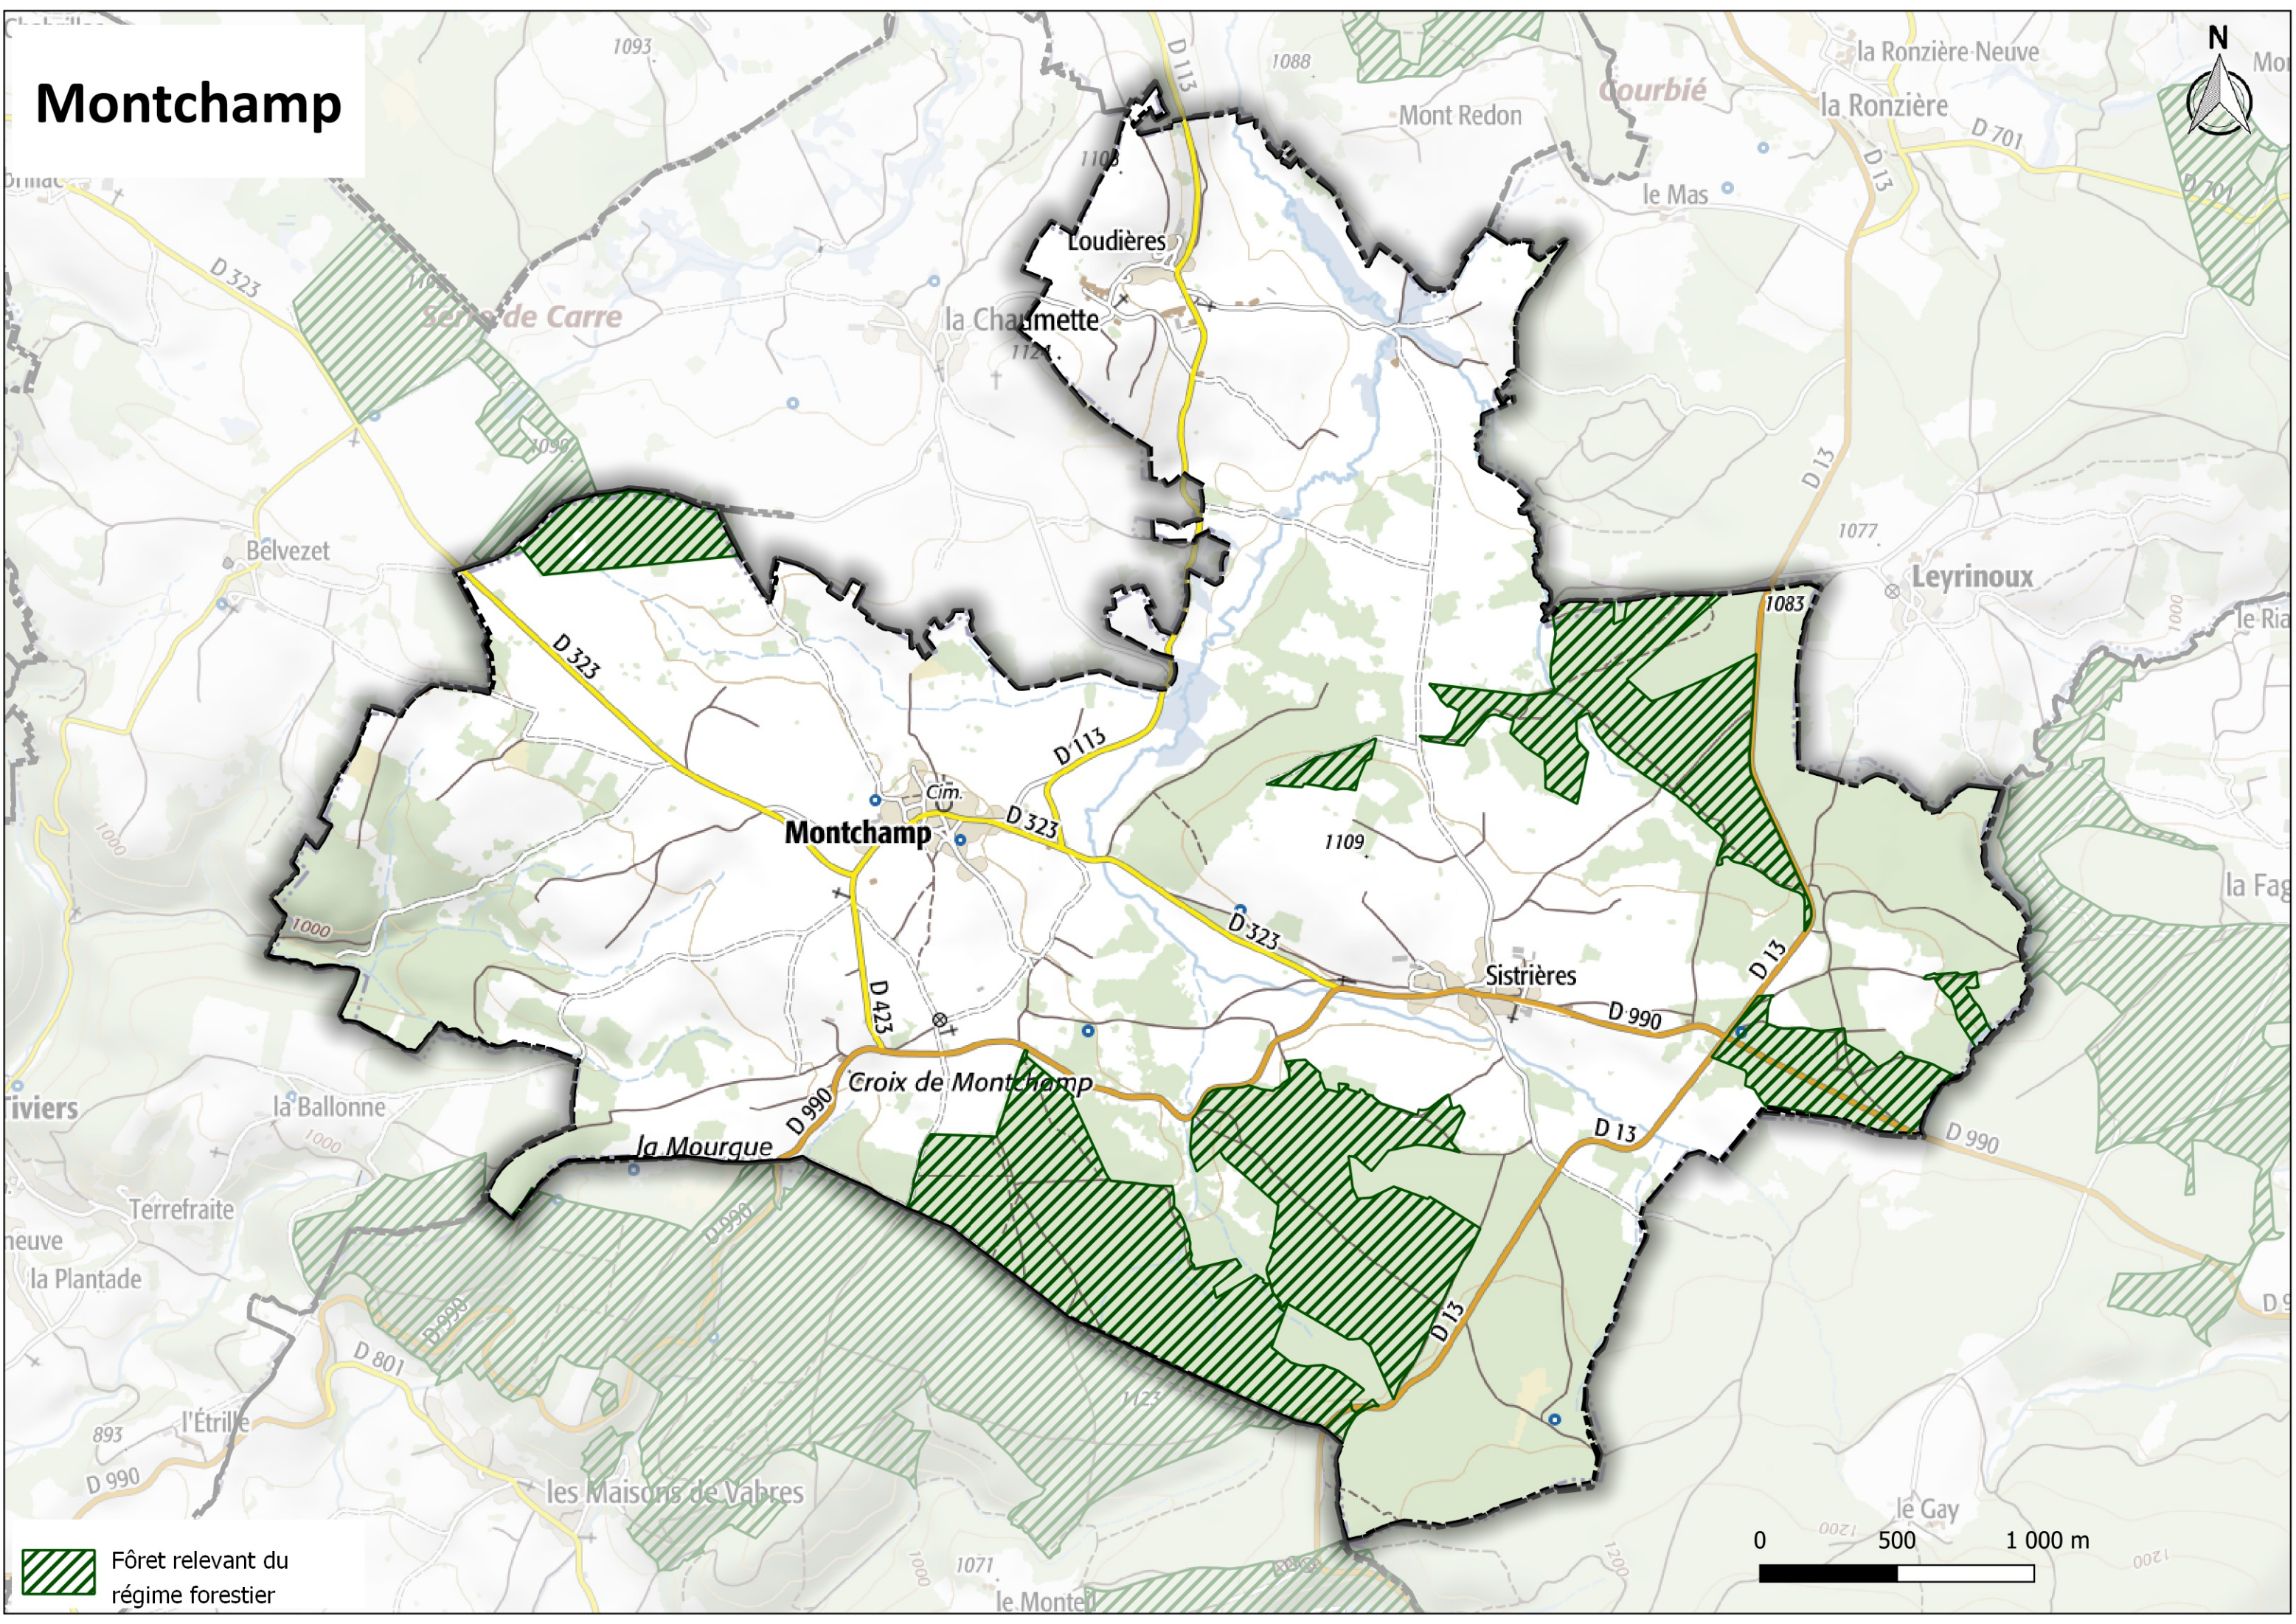

Montchamp

Forêt relevant du régime forestier