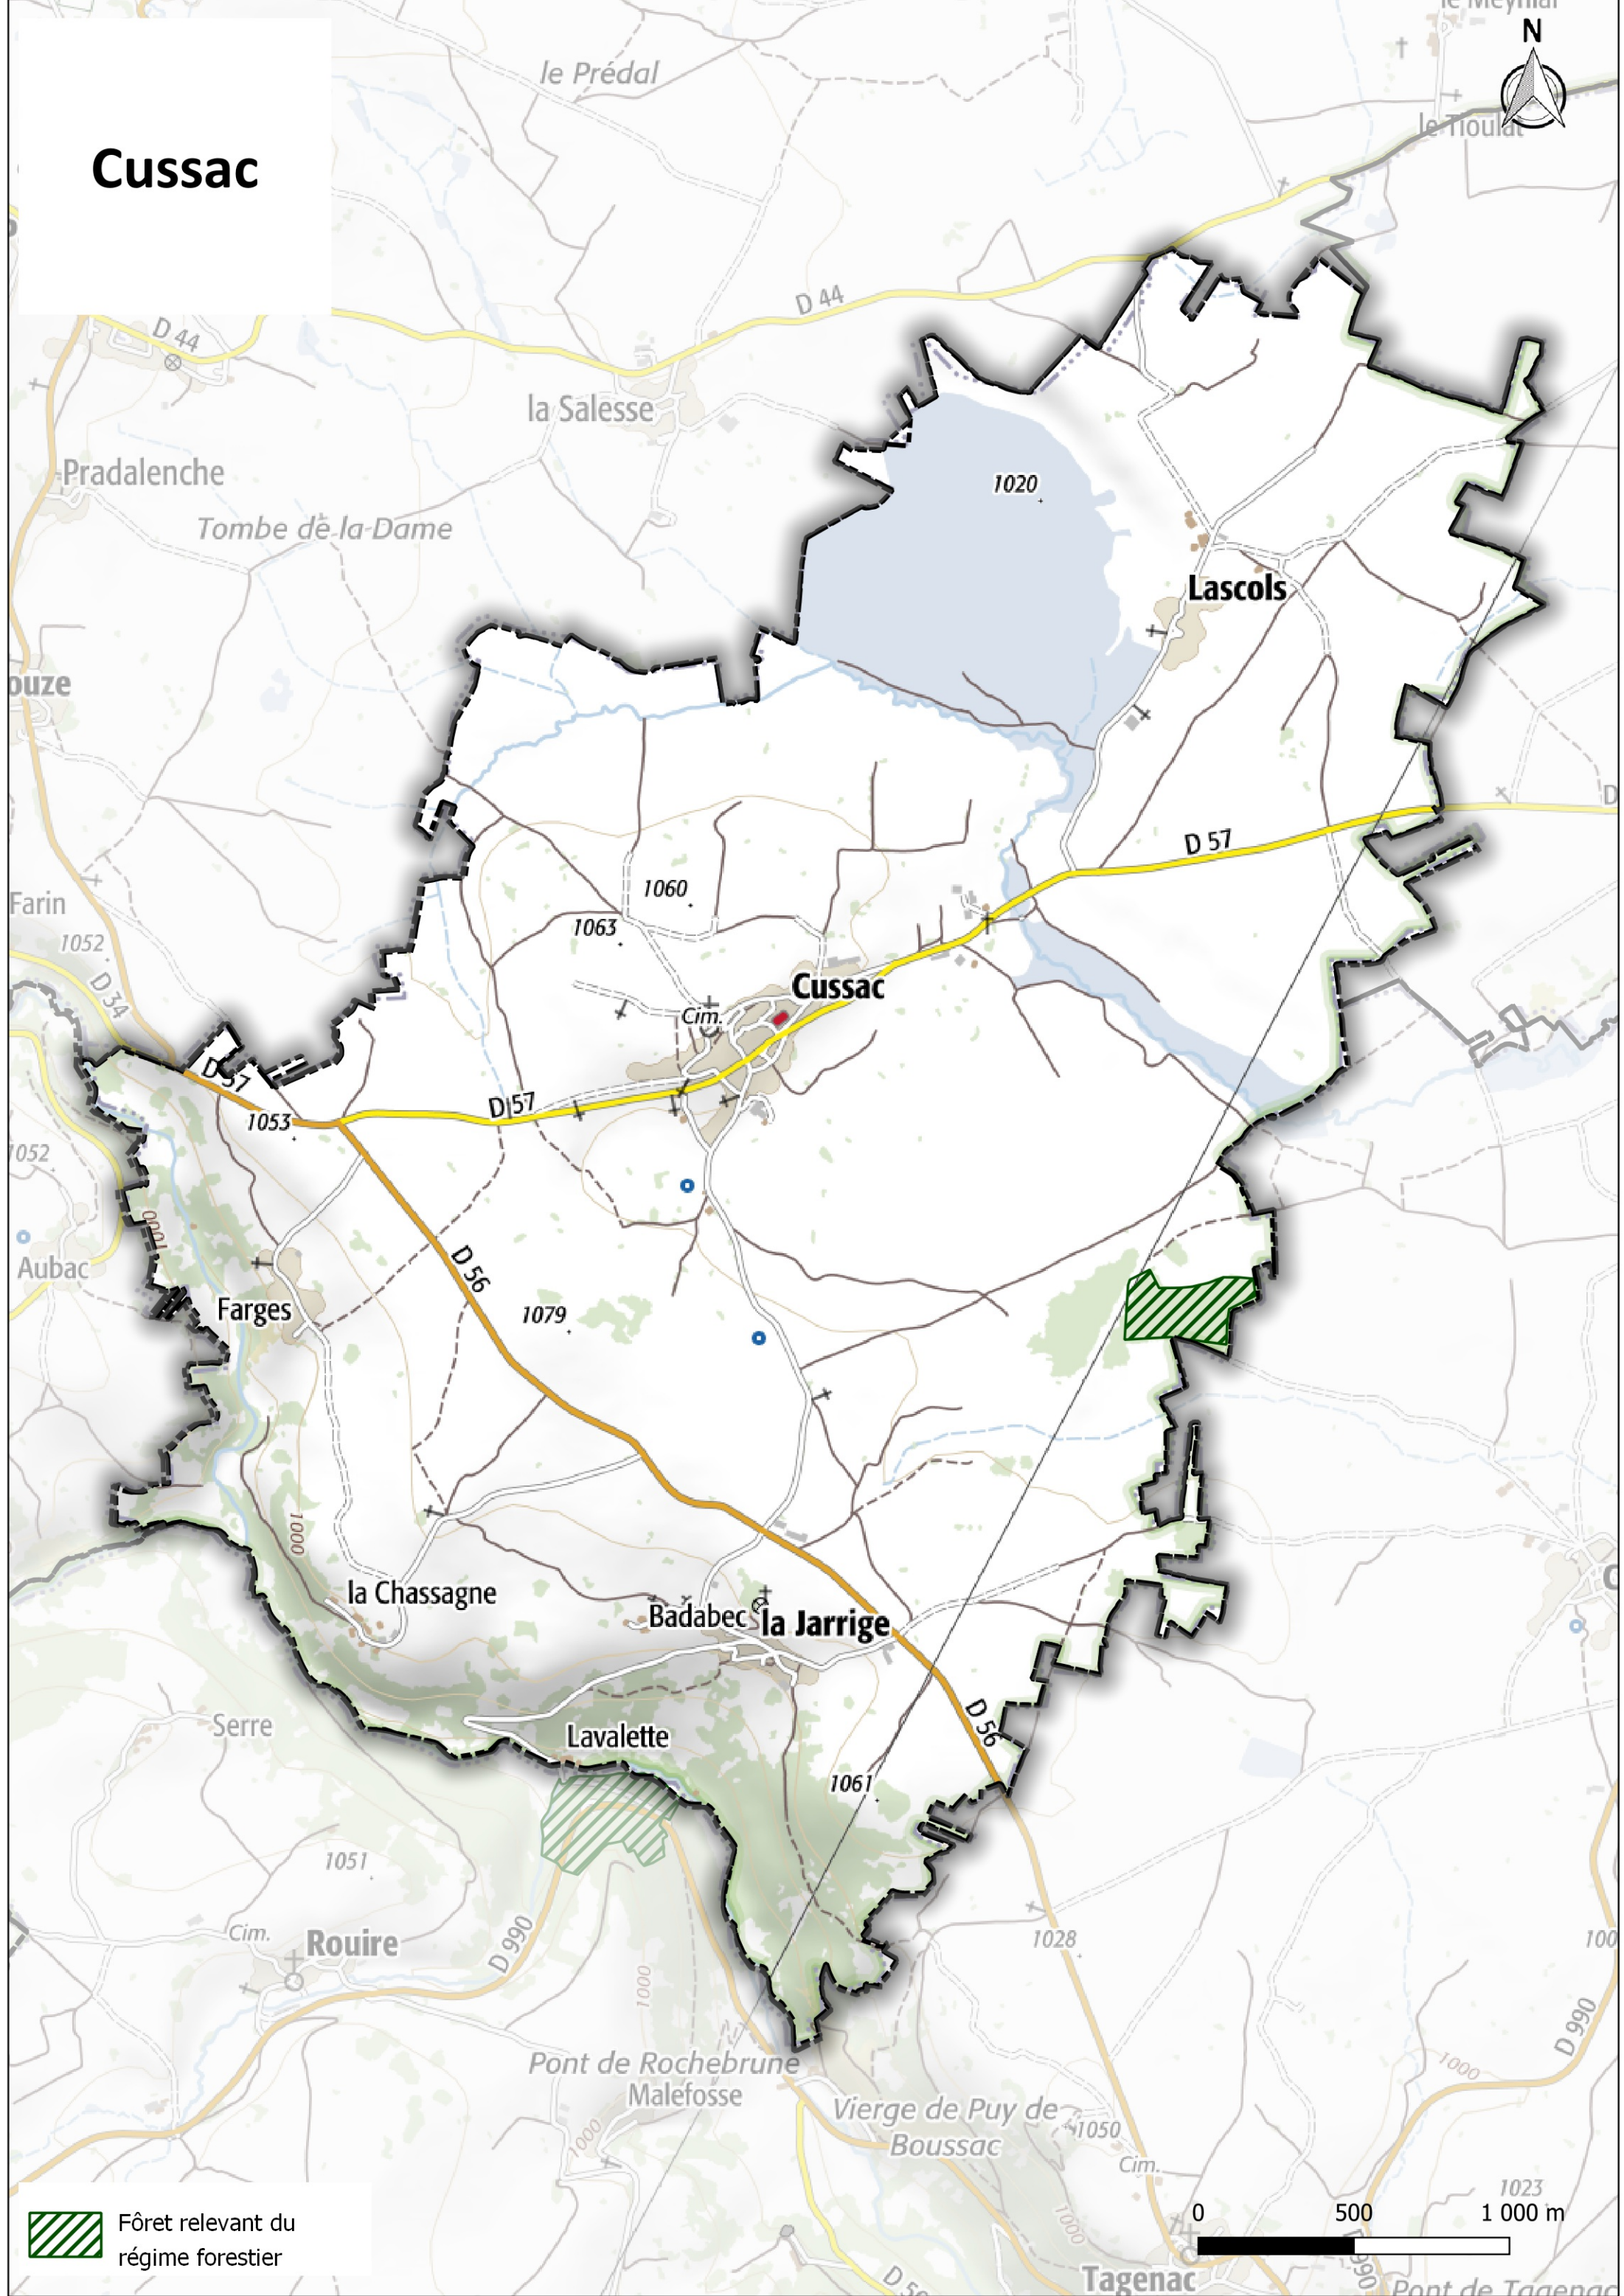

0 500 1 000 m

Chaliers

 Fôret relevant du régime forestier

0 500 1 000 m

Chaudes-Aigues

 Fôret relevant du régime forestier

0 500 1 000 m

Clavières

 Fôret relevant du régime forestier

Coltines

Coren

 Fôret relevant du régime forestier

Cussac

 Fôret relevant du régime forestier

0 500 1000 m

Deux-Verges

Fôret relevant du régime forestier

St-Rémy-de-Chaudes

0 500 1 000 m

Espinasse

 Fôret relevant du régime forestier

0 500 1 000 m
issières

Fridefont

 Fôret relevant du régime forestier

0 500 1 000 m

Gourdièges

 Fôret relevant du régime forestier

0 500 1 000 m

Jabrun

 Fôret relevant du régime forestier

0 500 1 000 m

La Trinitat