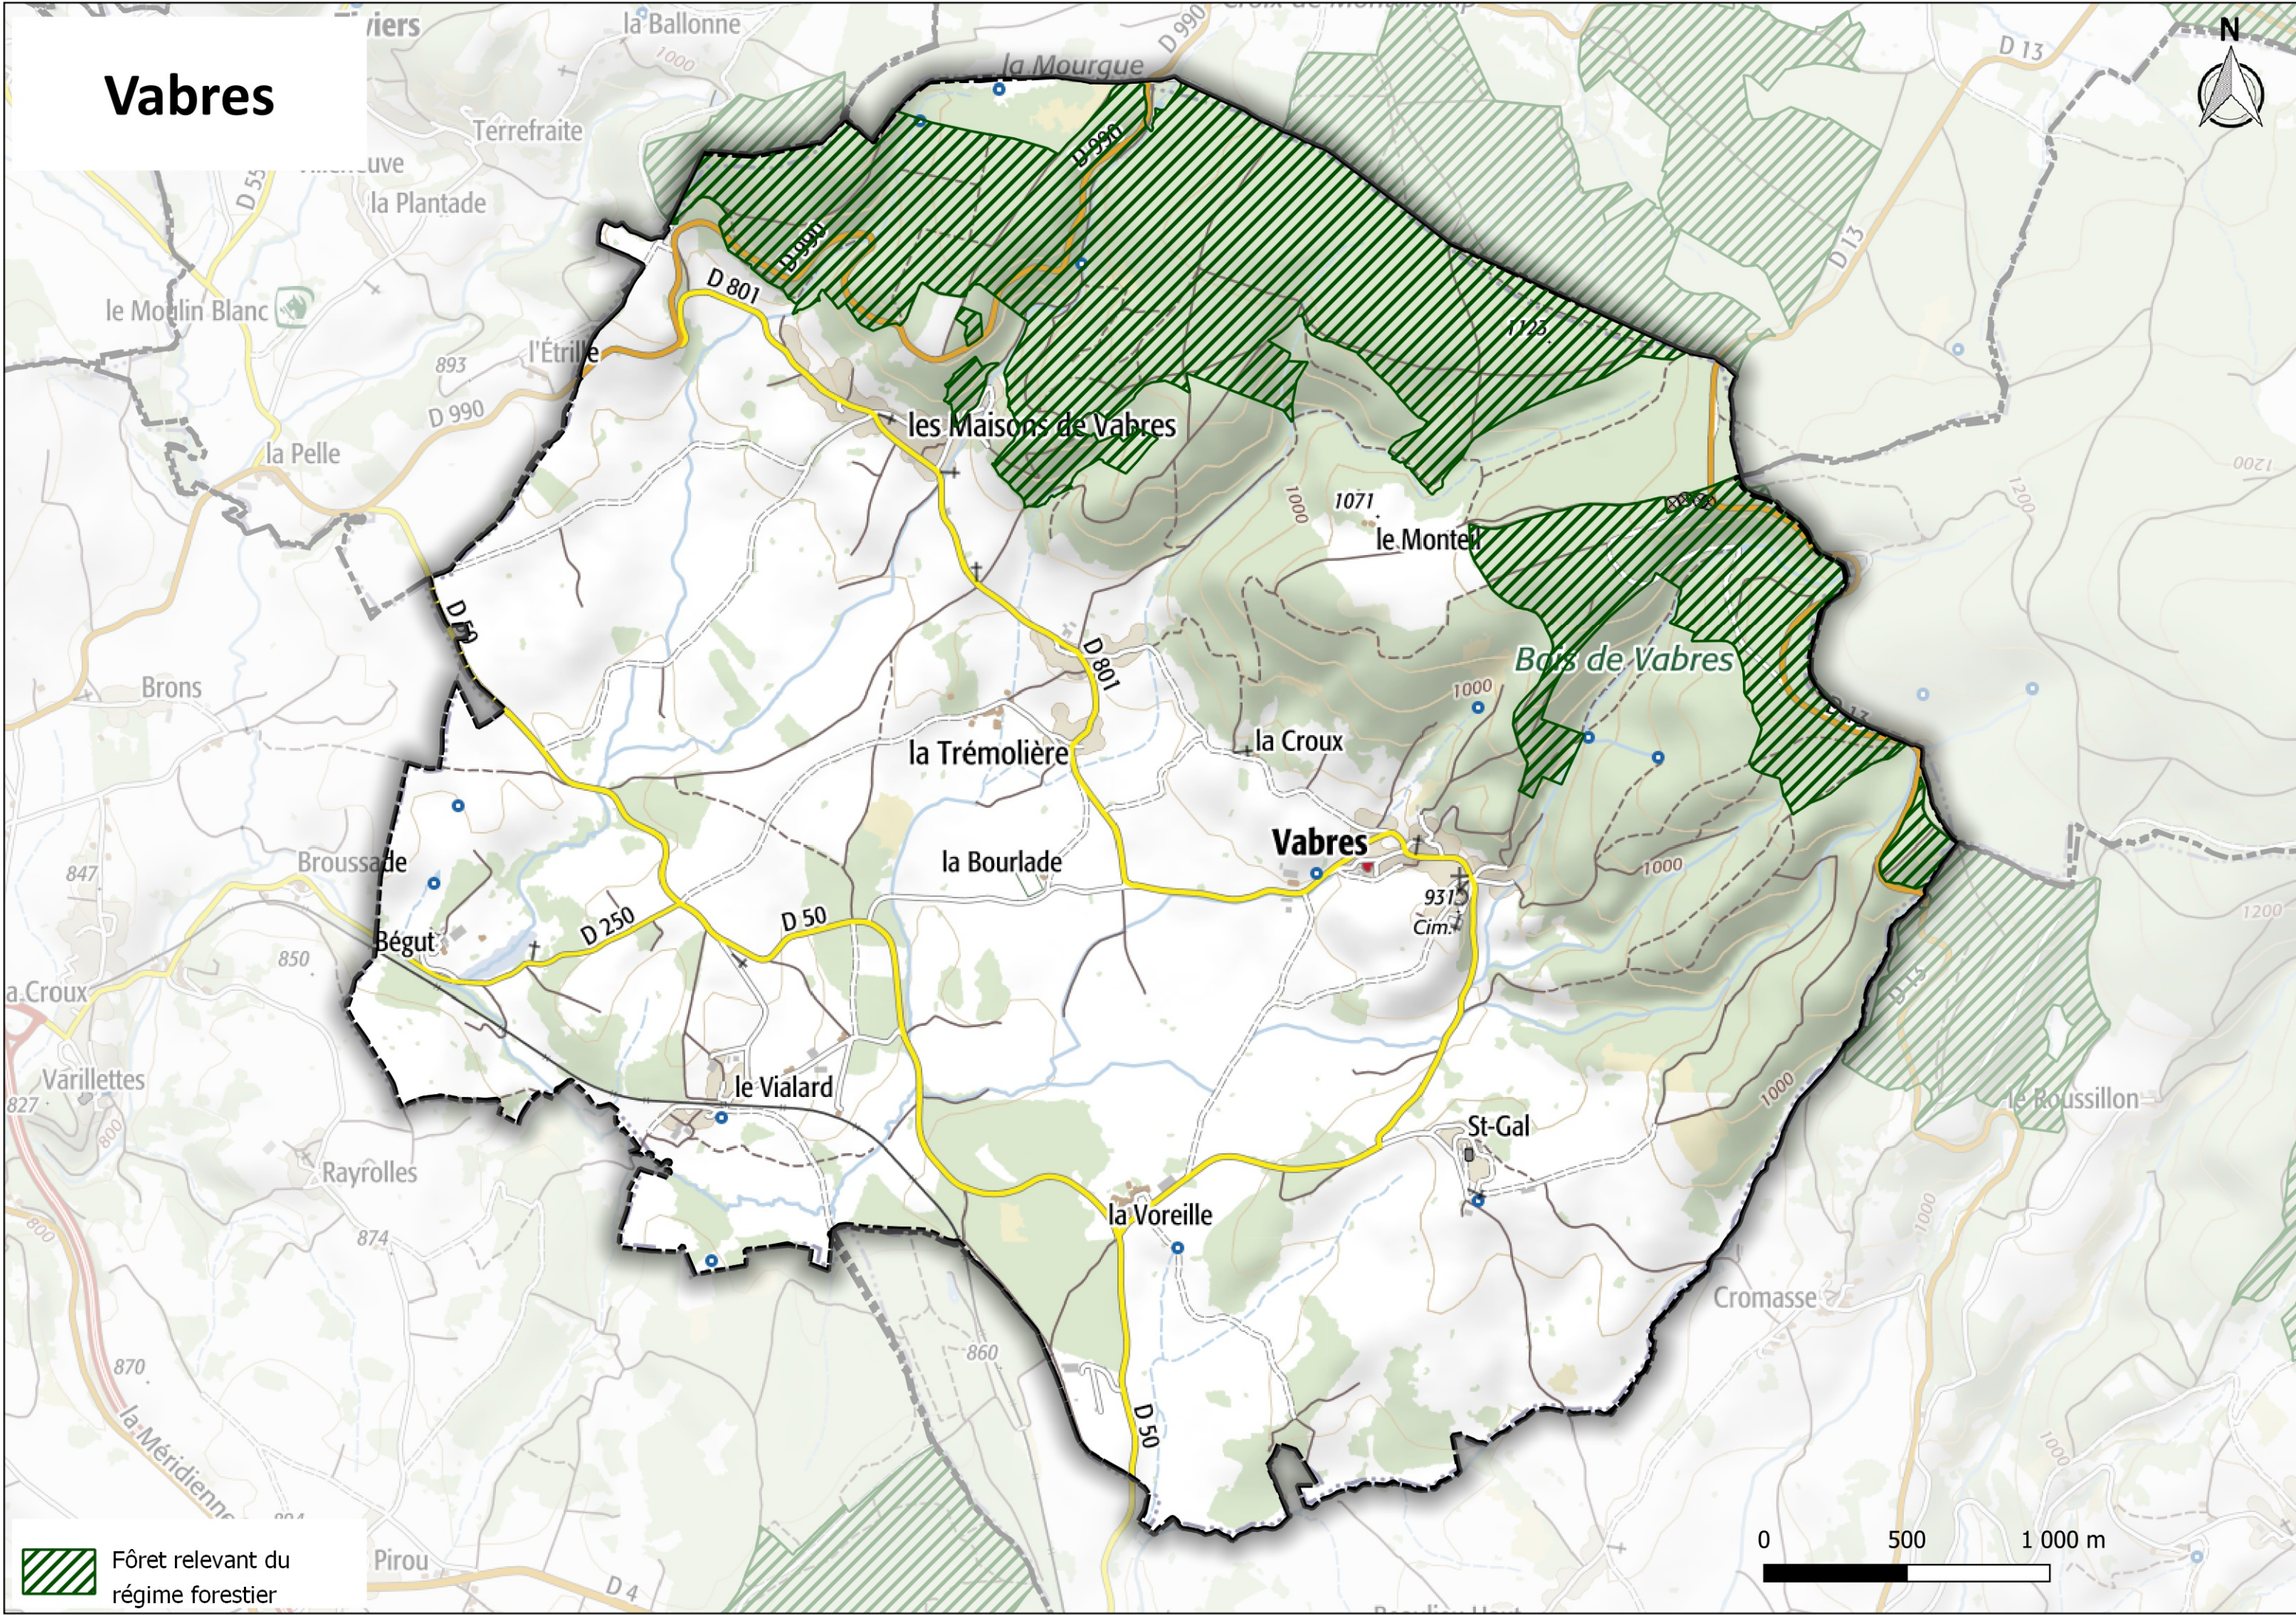

 Fôret relevant du régime forestier

0 500 1 000 m

Soulages

Talizat

 Fôret relevant du régime forestier

Tanavelle

 Fôret relevant du régime forestier

0 500 1 000 m

Tiviers

 Fôret relevant du régime forestier

Ussel

 Fôret relevant du régime forestier

0 500 1 000 m

Vabres

 Fôret relevant du régime forestier

0 500 1 000 m

Val d'Arcomie

 Fôret relevant du régime forestier

0 500 1 000 m

Valuéjols

 Fôret relevant du régime forestier

Vieillespesse

 Forêt relevant du régime forestier

Villedieu

 Fôret relevant du régime forestier

0 500 1 000 m