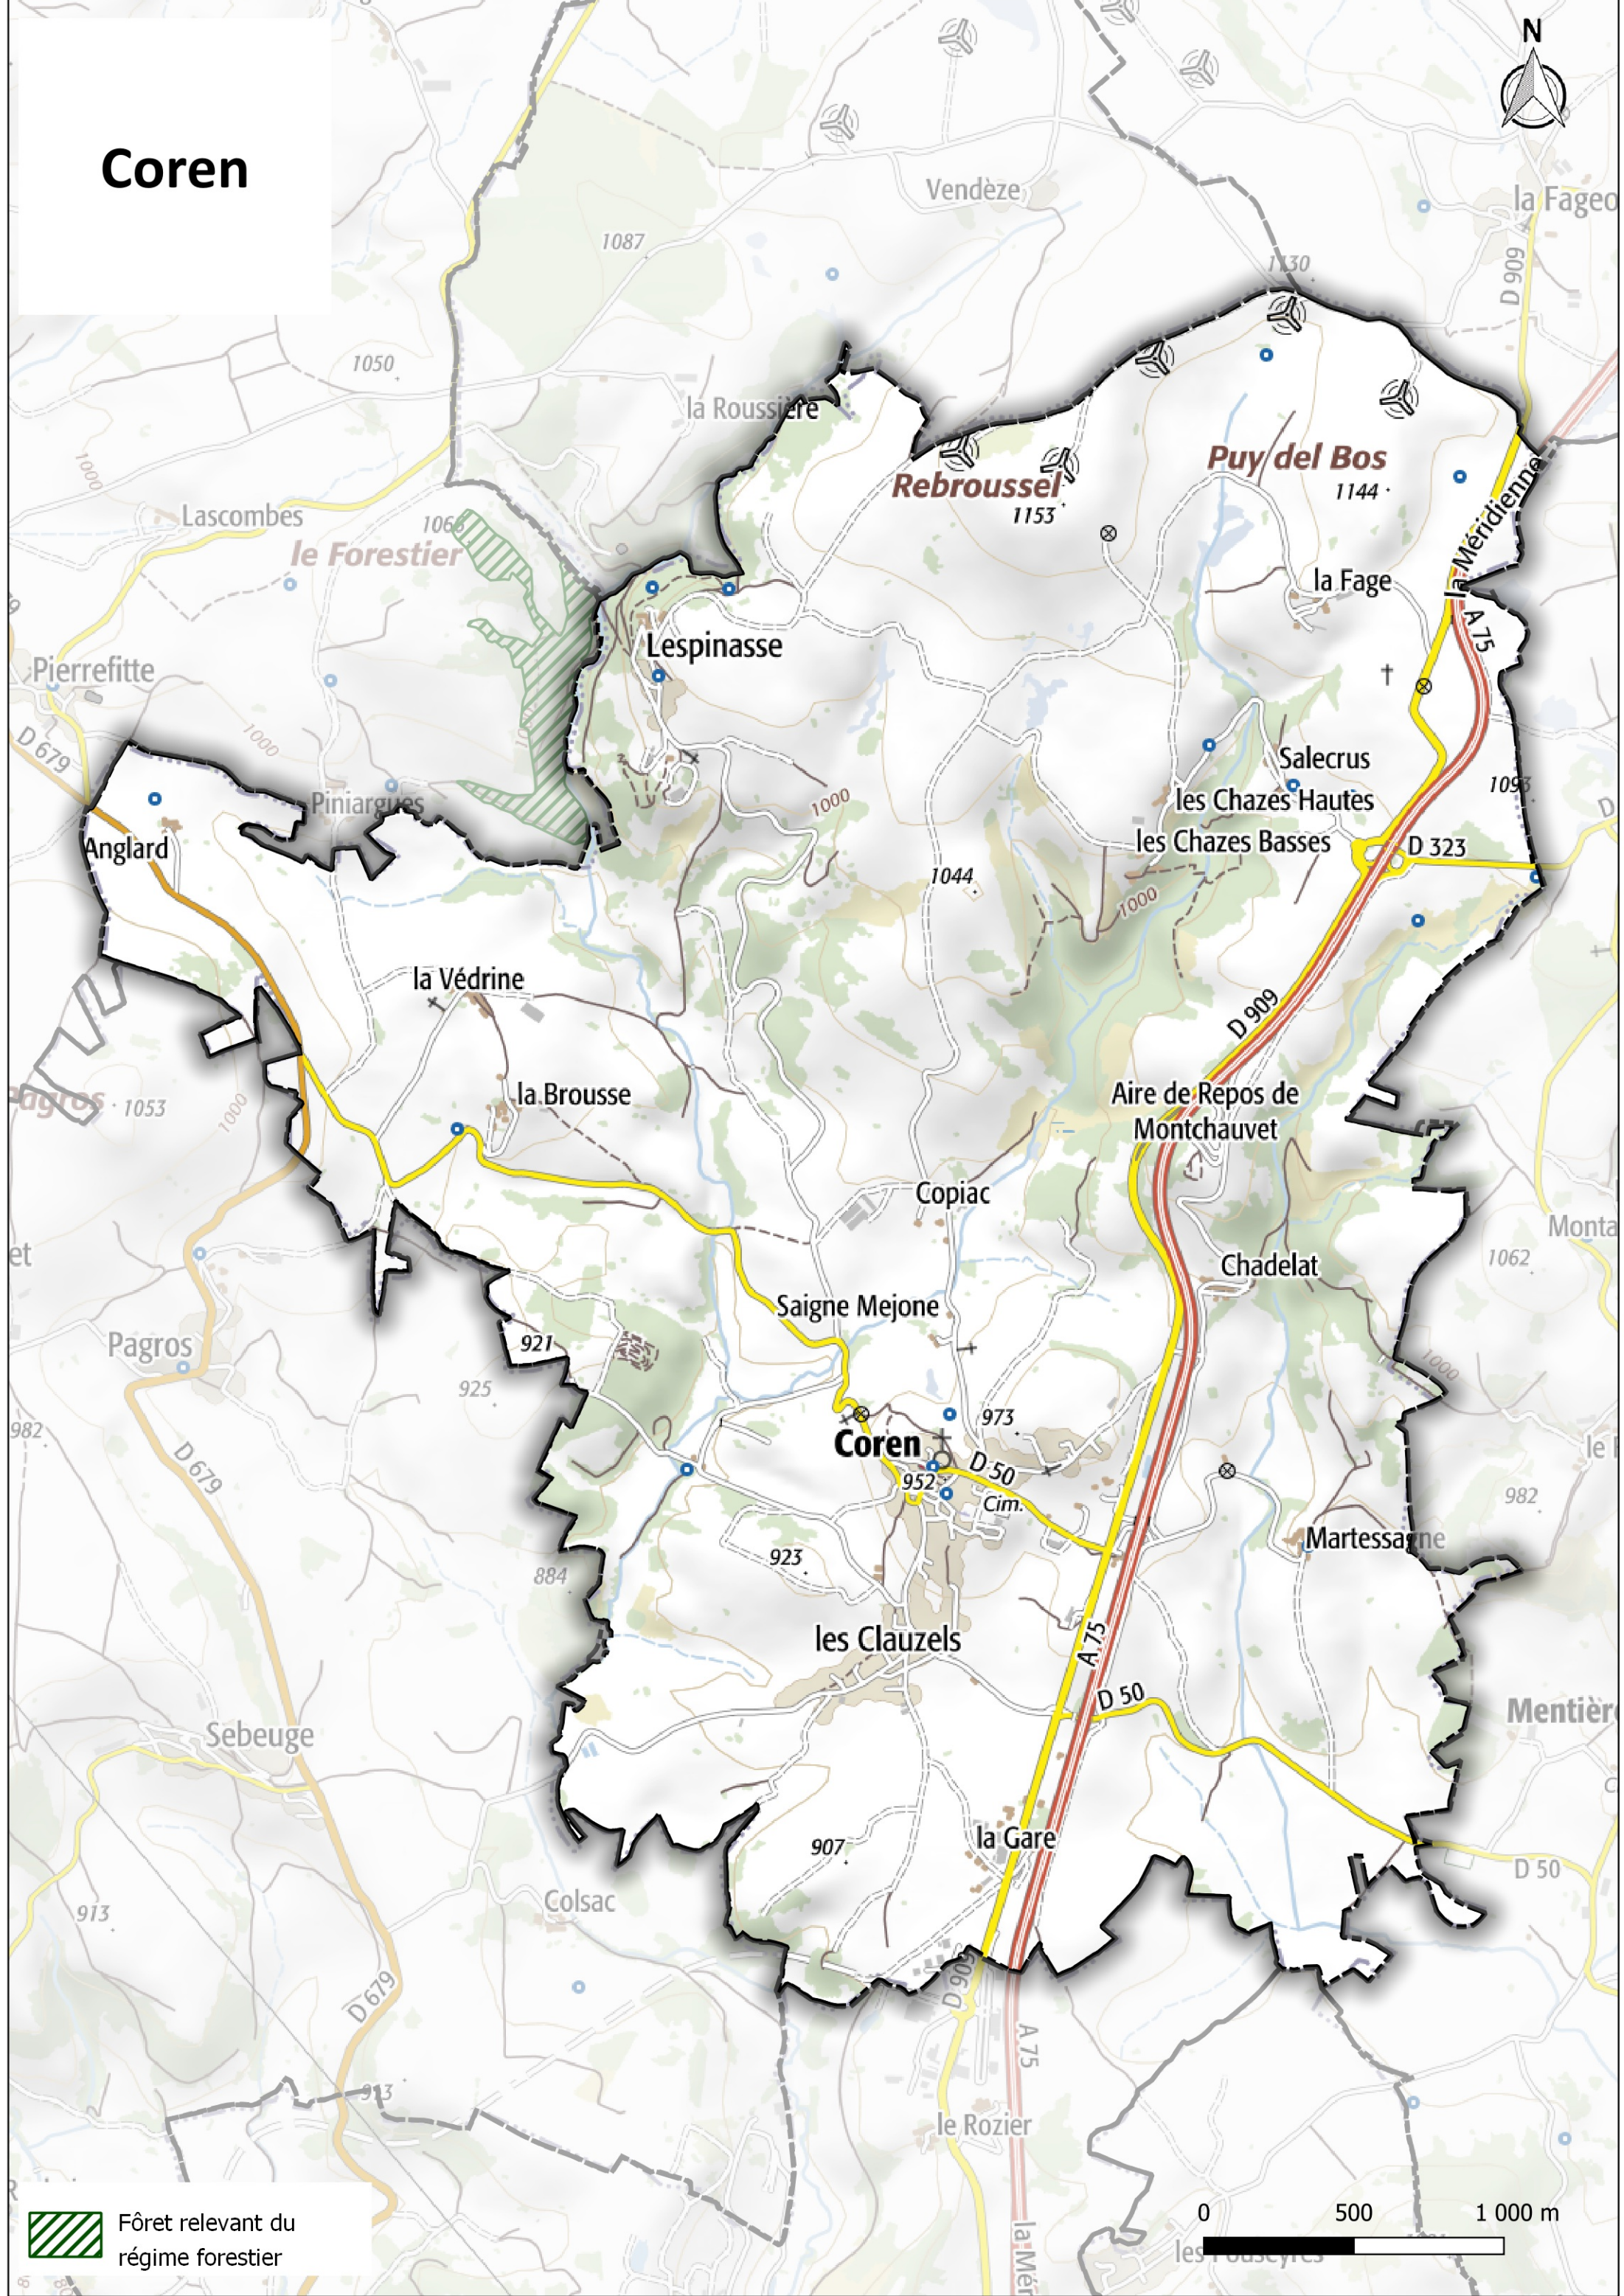

0 500 1000 m

Anterrieux

 Fôret relevant du régime forestier

0 500 1 000 m

Brezons

 Fôret relevant du régime forestier

Cézens

 Fôret relevant du régime forestier

0 500 1 000 m

Chaliers

 Fôret relevant du régime forestier

0 500 1 000 m

Chaudes-Aigues

 Fôret relevant du régime forestier

0 500 1 000 m

Clavières

 Fôret relevant du régime forestier

Coltines

Coren

 Fôret relevant du régime forestier

Cussac

 Fôret relevant du régime forestier

0 500 1000 m

Deux-Verges

la Ballon

Terrefraite

Villeneuve

la Plantade

les Pouseyres

le Cheirol

Aubac

le Moulin Blanc