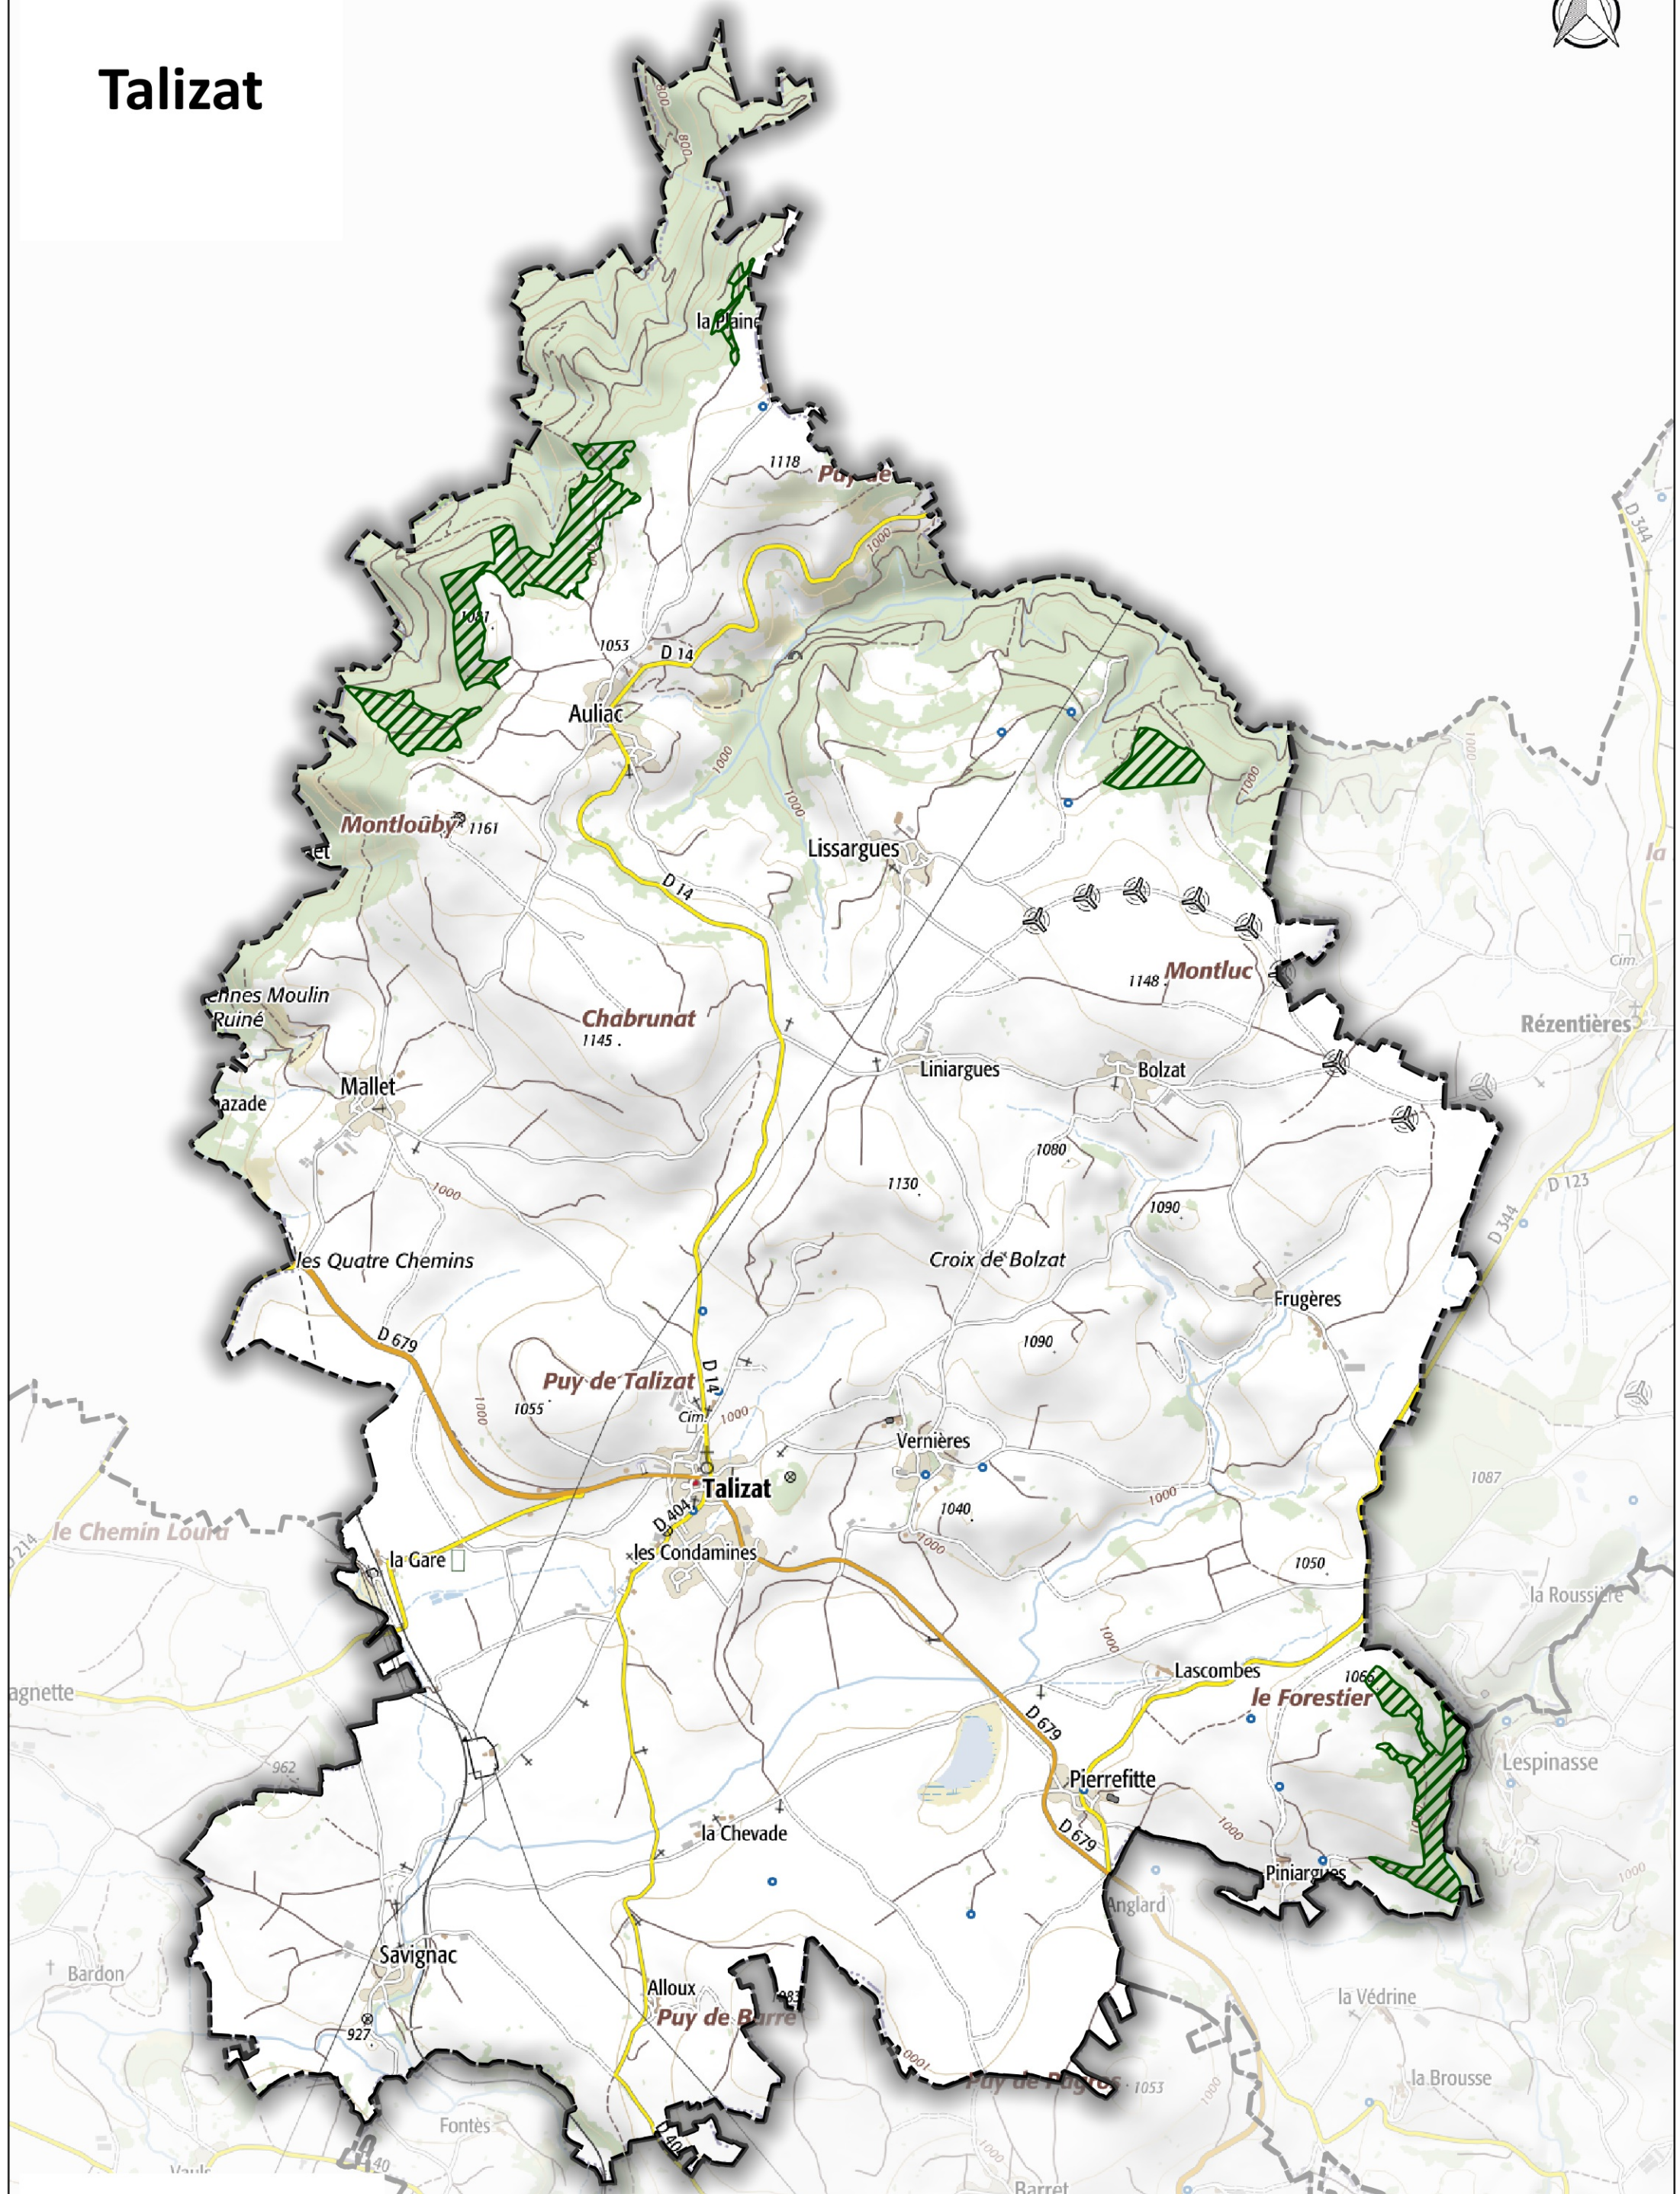

le Tunnel

la Gare de Chabrillac

Chabrillac

Aire de Repos de
Montchauvet

Chadelat

l'Ausel
Montagnaguet

Montagnac

le Fayet

la Ballon

Terrefraite

Villeneuve

la Plantade

les Pouseyres

le Cheirol

Aubac

le Moulin Blanc

 Fôret relevant du régime forestier

0 500 1 000 m

Soulages

Talizat

 Fôret relevant du régime forestier

Tanavelle

 Fôret relevant du régime forestier

0 500 1 000 m

Tiviers

 Fôret relevant du régime forestier

Ussel

 Fôret relevant du régime forestier

0 500 1 000 m

Vabres

 Fôret relevant du régime forestier

0 500 1 000 m