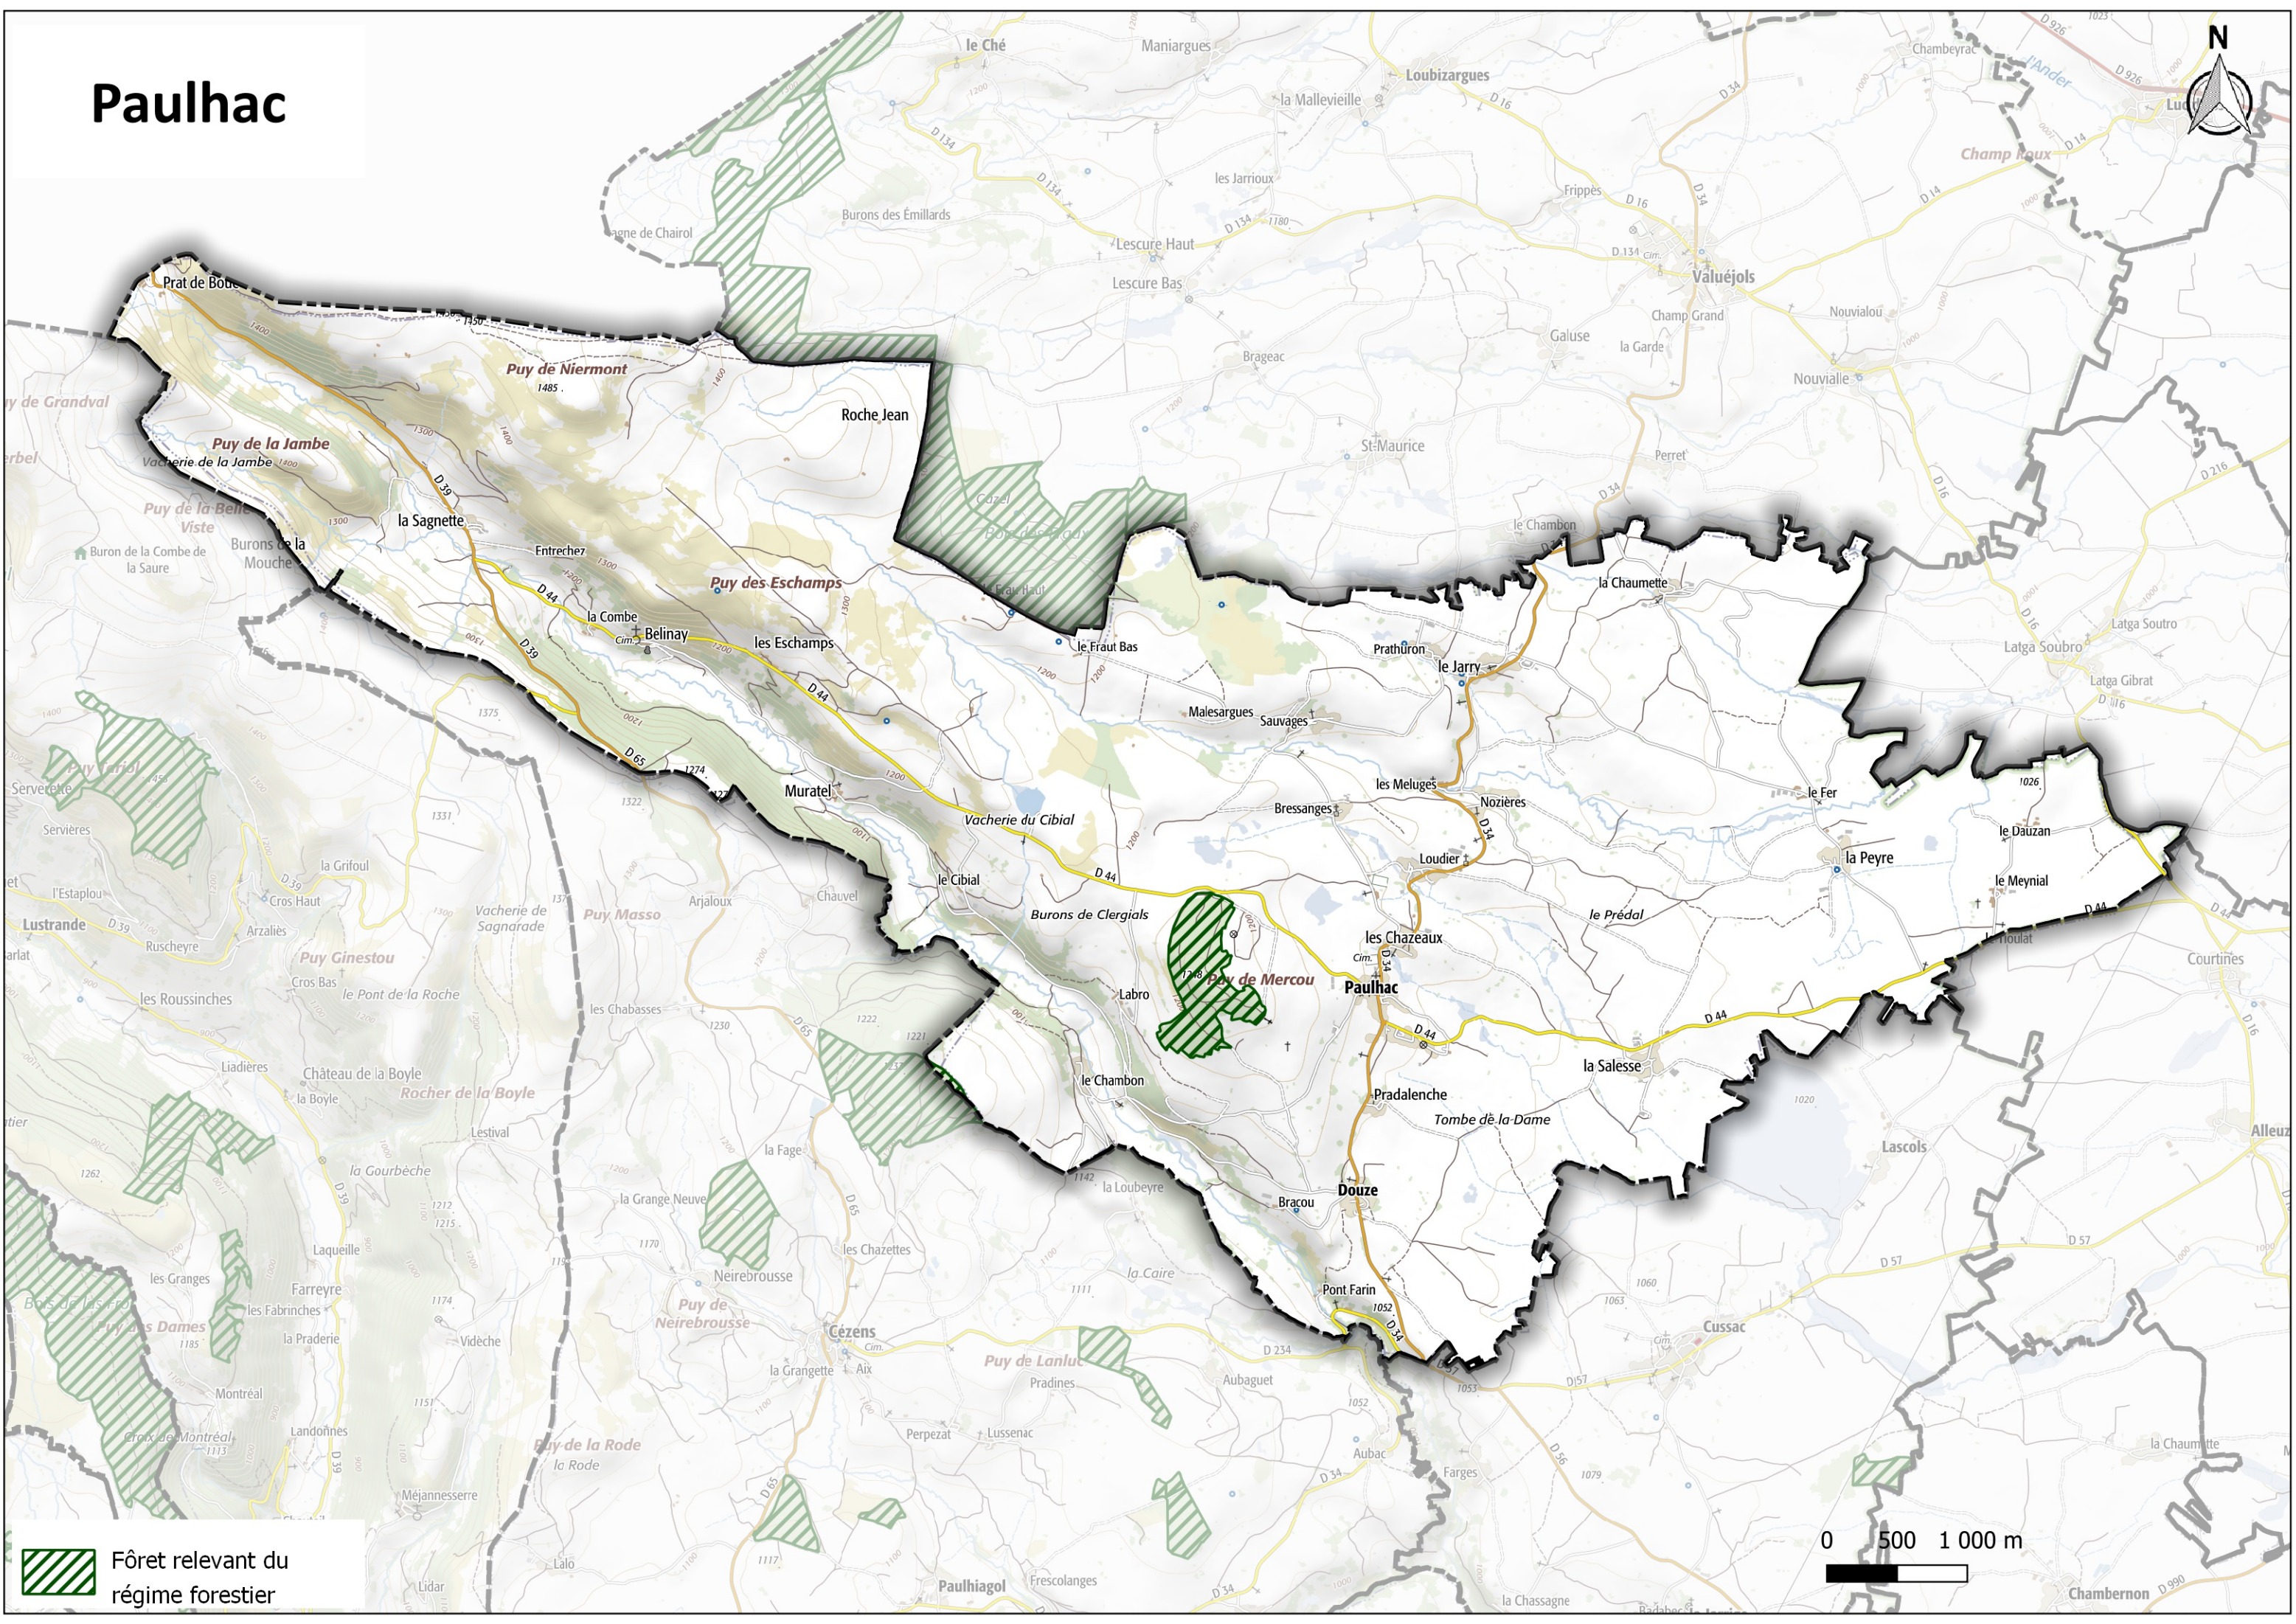

Martessagne

Termengros

Mentières

Bélvezet

la Gare

Valiergues

le Chassang

Tiviers

la Ballon

Terrefraite

Villeneuve

la Plantade

les Pouseyres

le Cheirol

Aubac

le Moulin Blanc

 Fôret relevant du régime forestier

500 1 000 m

Neuvéglise-sur-Truyère

 Fôret relevant du régime forestier

0 500 1 000 m

Paulhac

 Fôret relevant du régime forestier

0 500 1 000 m

Paulhenc

 Fôret relevant du régime forestier

Pierrefort

 Fôret relevant du régime forestier

0 500 1 000 m

Rézentières

 Fôret relevant du régime forestier

0 500 1 000 m