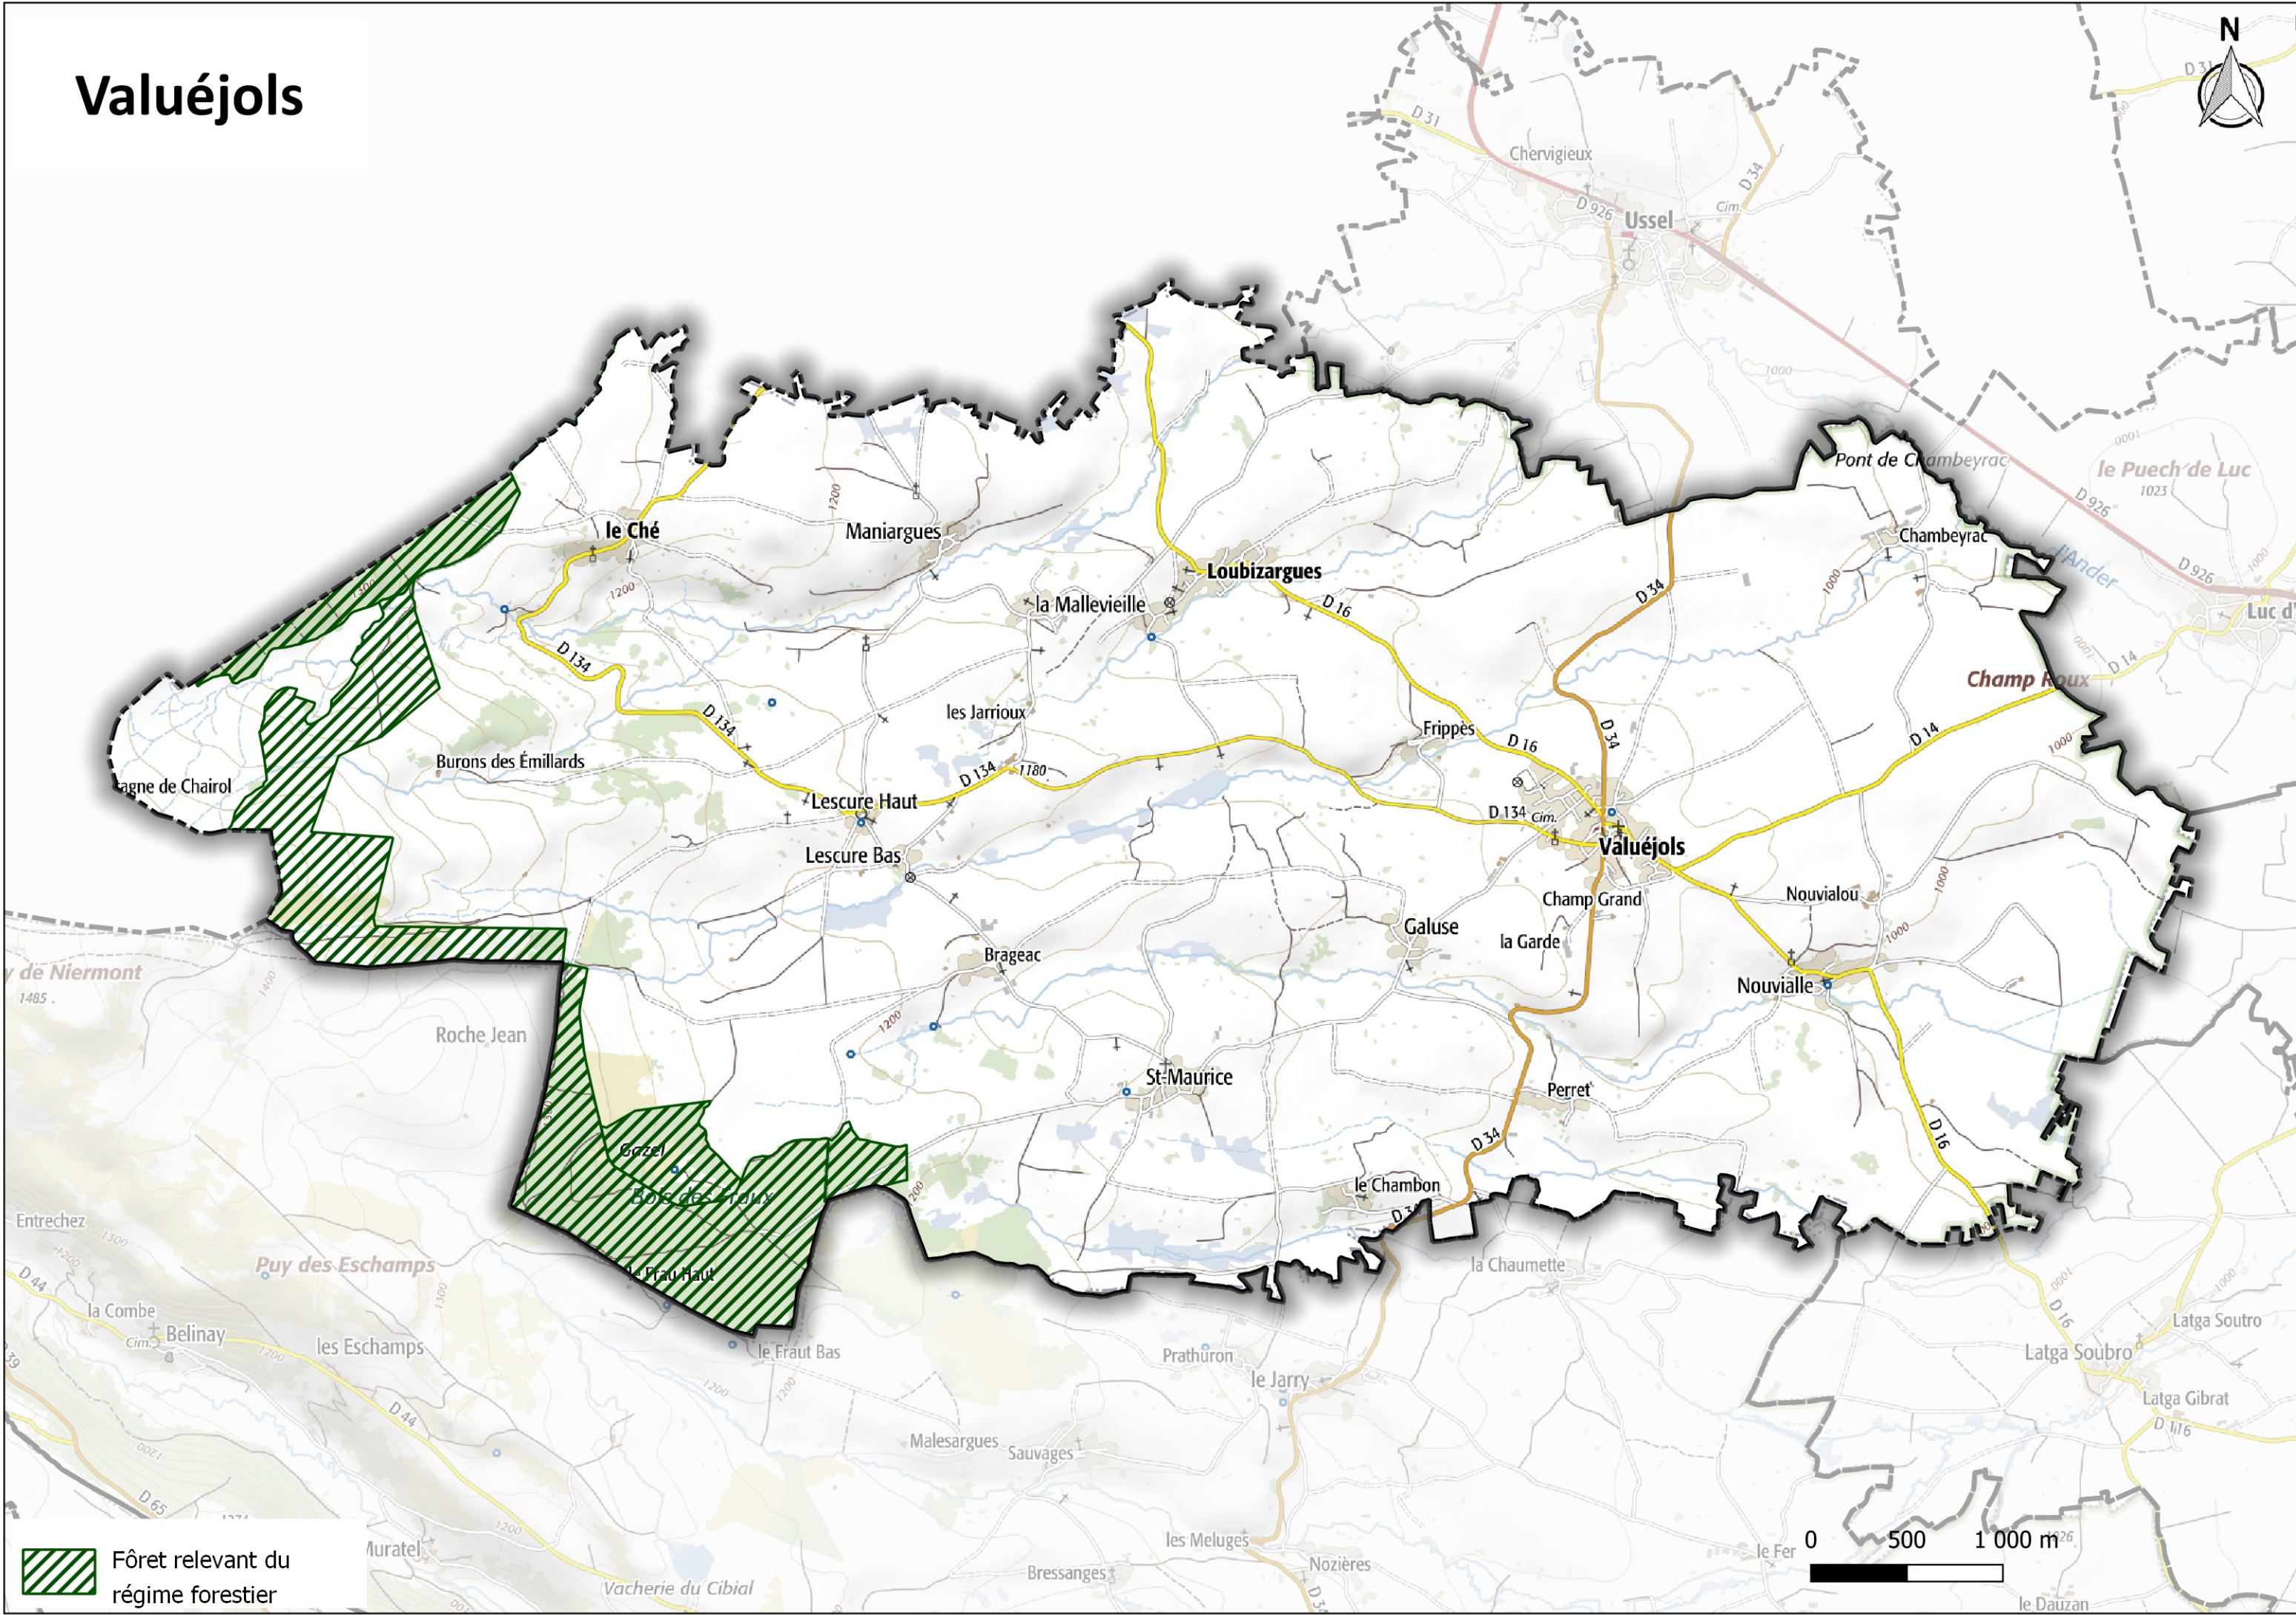

 Fôret relevant du régime forestier

0 500 1 000 m

Soulages

Talizat

 Fôret relevant du régime forestier

Tanavelle

 Fôret relevant du régime forestier

0 500 1 000 m

Tiviers

 Fôret relevant du régime forestier

Ussel

 Fôret relevant du régime forestier

0 500 1 000 m

Vabres

 Fôret relevant du régime forestier

0 500 1 000 m

Val d'Arcomie

 Fôret relevant du régime forestier

0 500 1 000 m

Valuéjols

 Fôret relevant du régime forestier

Vieillespesse

 Forêt relevant du régime forestier

Villedieu

 Fôret relevant du régime forestier

0 500 1 000 m