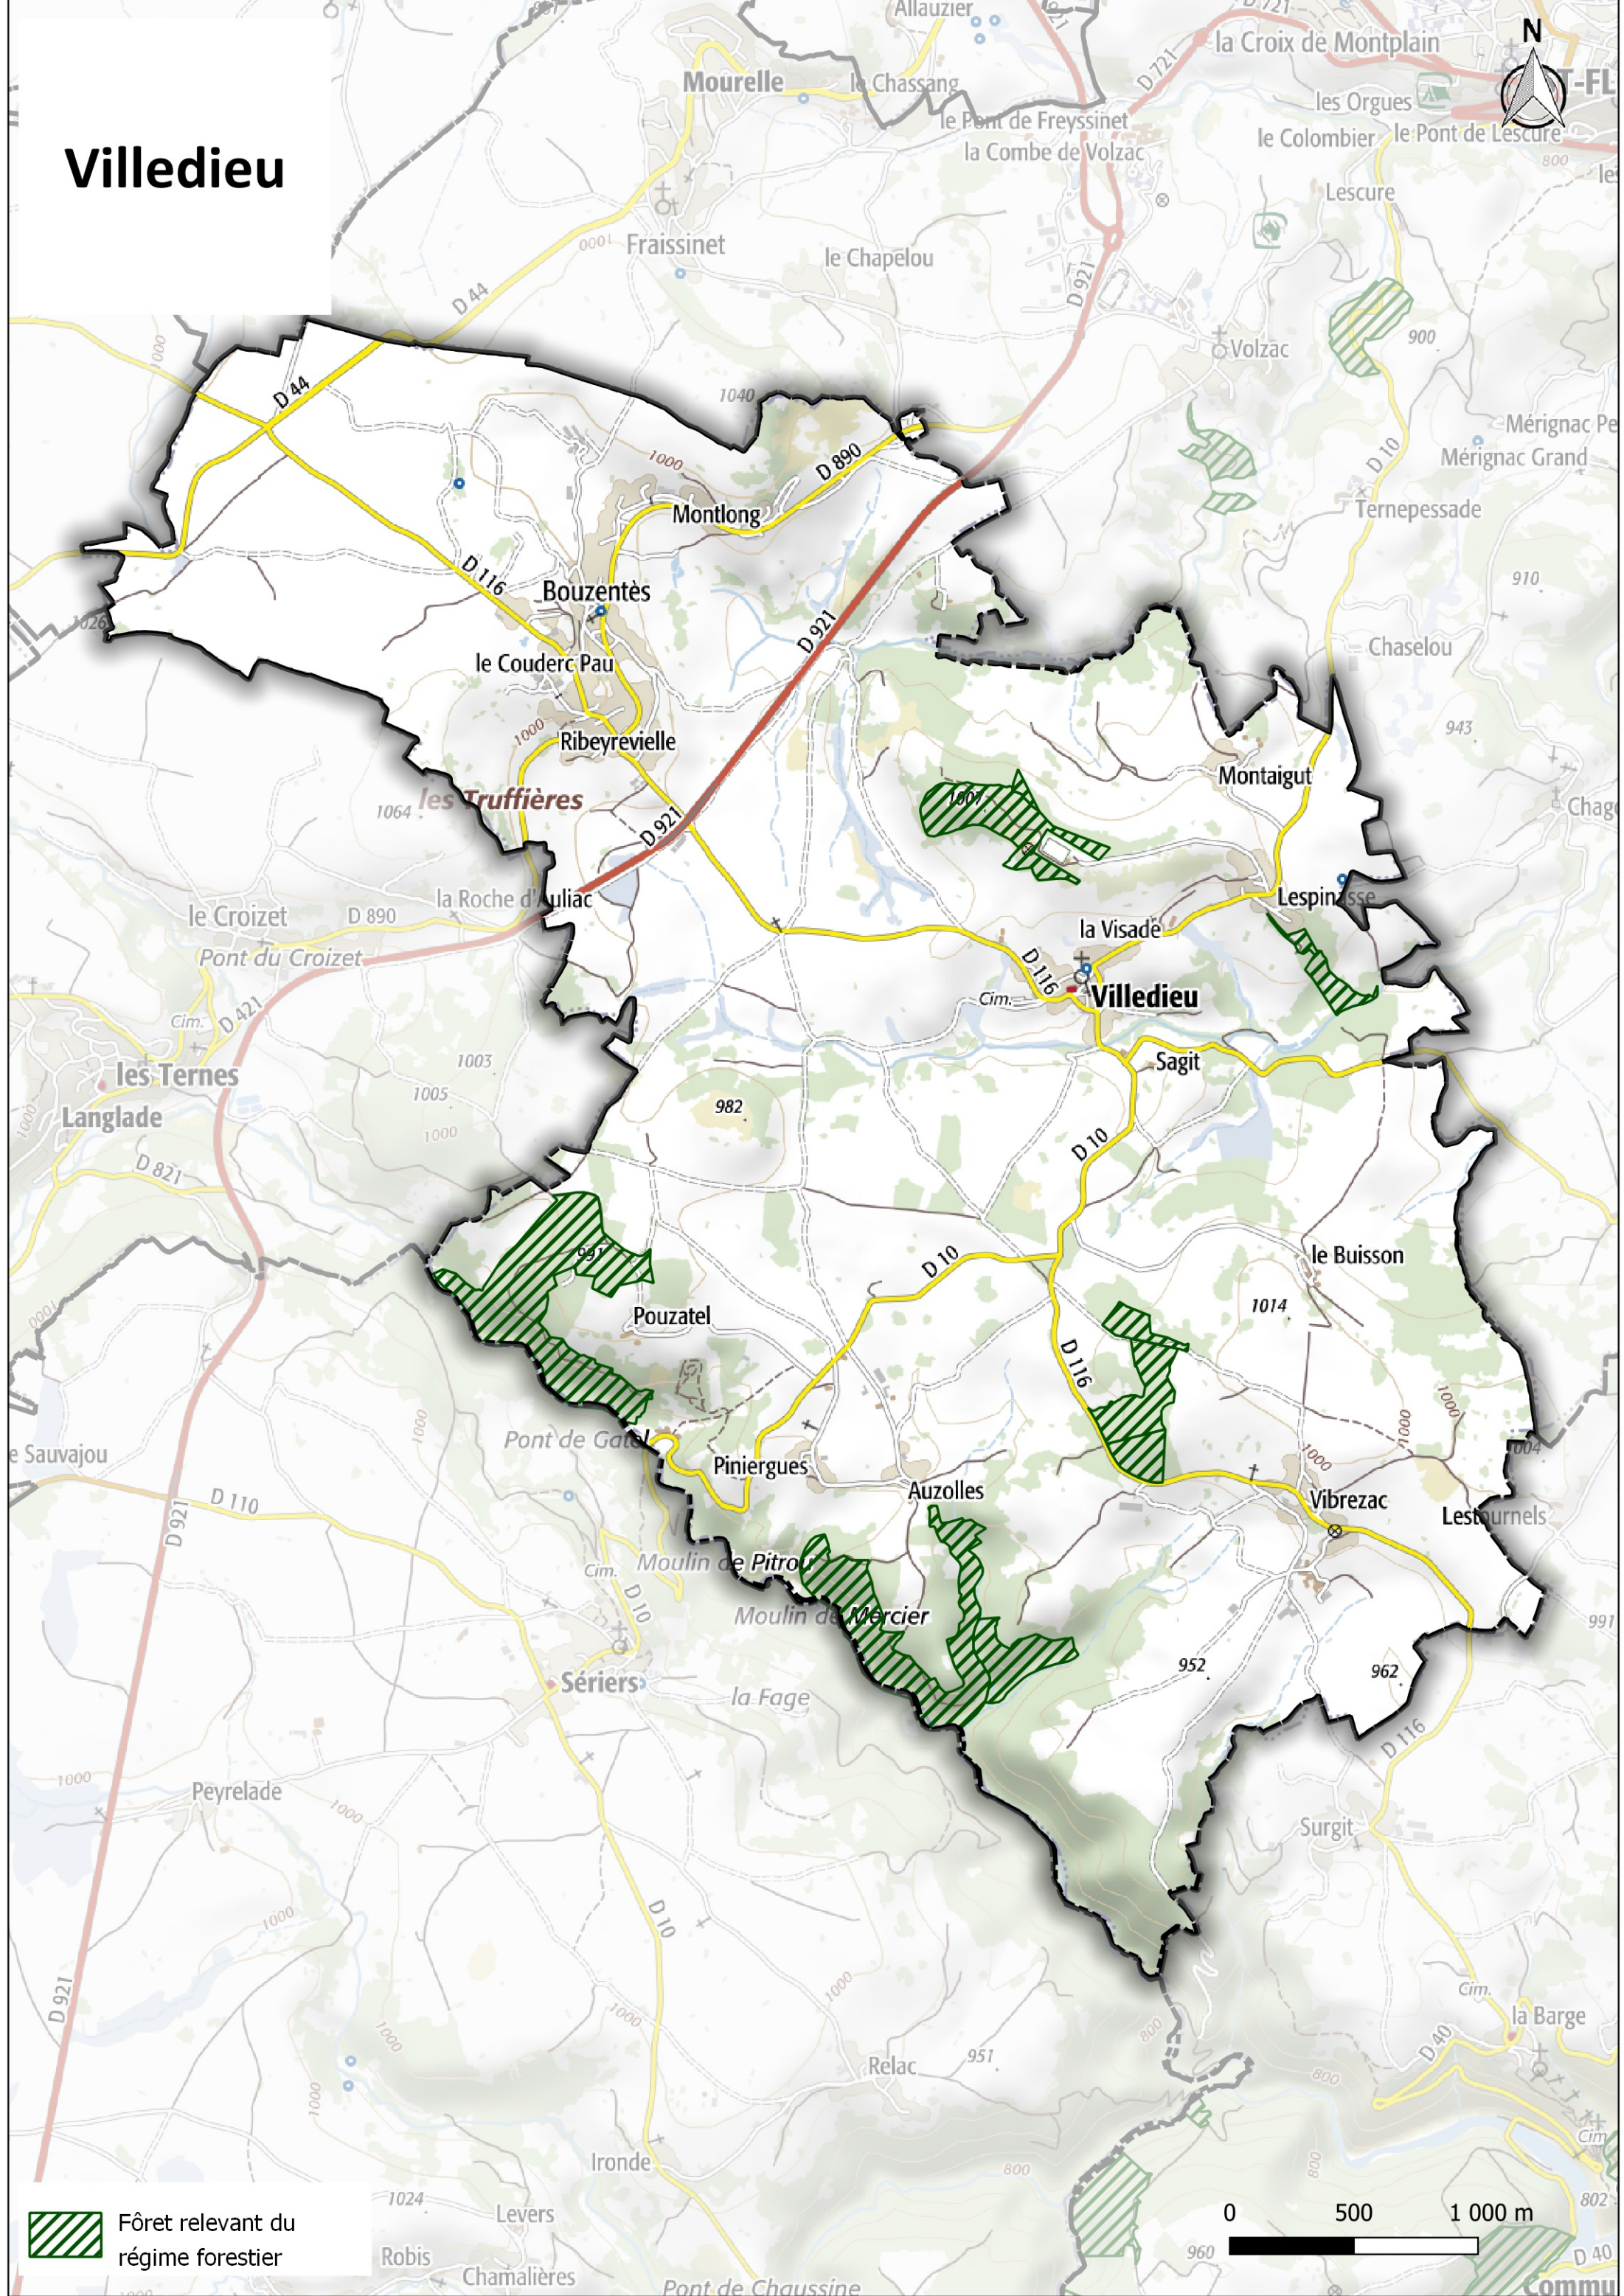

la Ballon

Terrefraite

Villeneuve

la Plantade

les Pouseyres

le Cheirol

Aubac

le Moulin Blanc

Tiviers

 Fôret relevant du régime forestier

Ussel

 Fôret relevant du régime forestier

0 500 1 000 m

Vabres

 Fôret relevant du régime forestier

0 500 1 000 m

Val d'Arcomie

 Fôret relevant du régime forestier

0 500 1 000 m

Valuéjols

 Fôret relevant du régime forestier

Vieillespesse

 Forêt relevant du régime forestier

Villedieu

 Fôret relevant du régime forestier

0 500 1 000 m