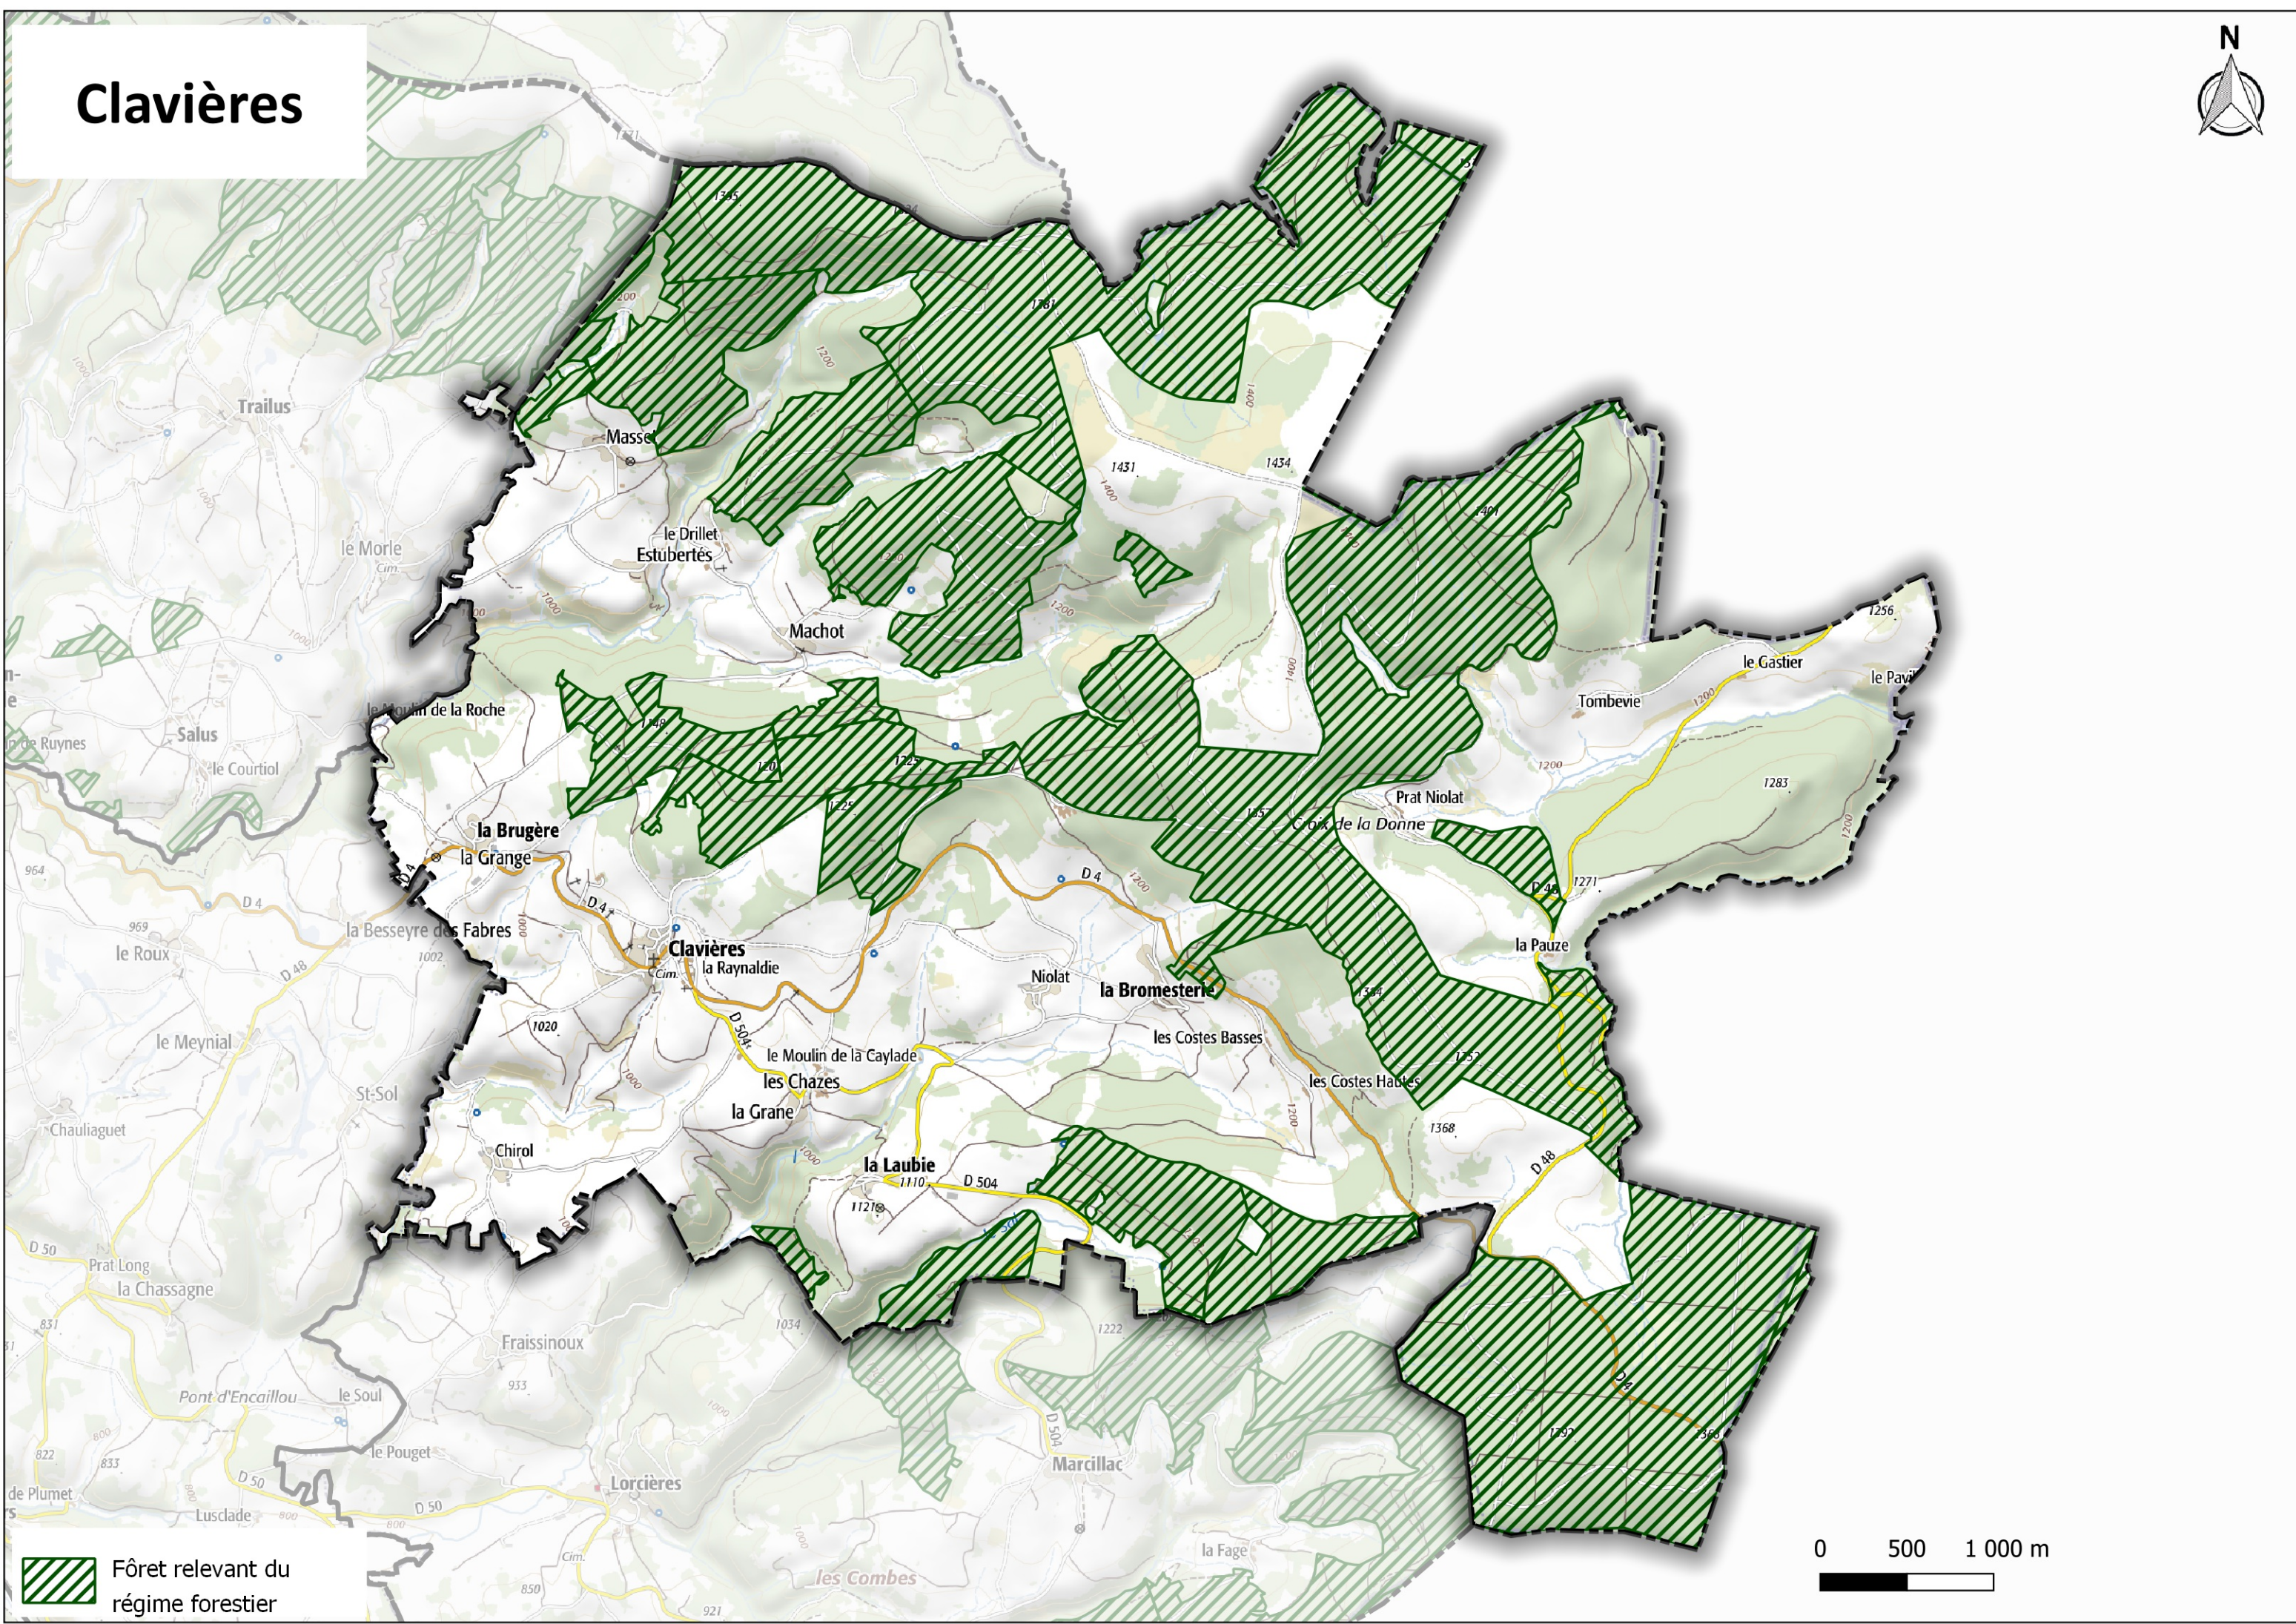

0 500 1000 m

Anterrieux

 Fôret relevant du régime forestier

0 500 1 000 m

Brezons

 Fôret relevant du régime forestier

Cézens

 Fôret relevant du régime forestier

0 500 1 000 m

Chaliers

 Fôret relevant du régime forestier

0 500 1 000 m

Chaudes-Aigues

 Fôret relevant du régime forestier

0 500 1 000 m

Clavières

 Fôret relevant du régime forestier

Coltines

Coren

 Fôret relevant du régime forestier

Cussac

 Fôret relevant du régime forestier

0 500 1000 m

Deux-Verges

Fôret relevant du régime forestier

St-Rémy-de-Chaudes

0 500 1 000 m

Espinasse

 Fôret relevant du régime forestier

0 500 1 000 m
issières

Fridefont

 Fôret relevant du régime forestier