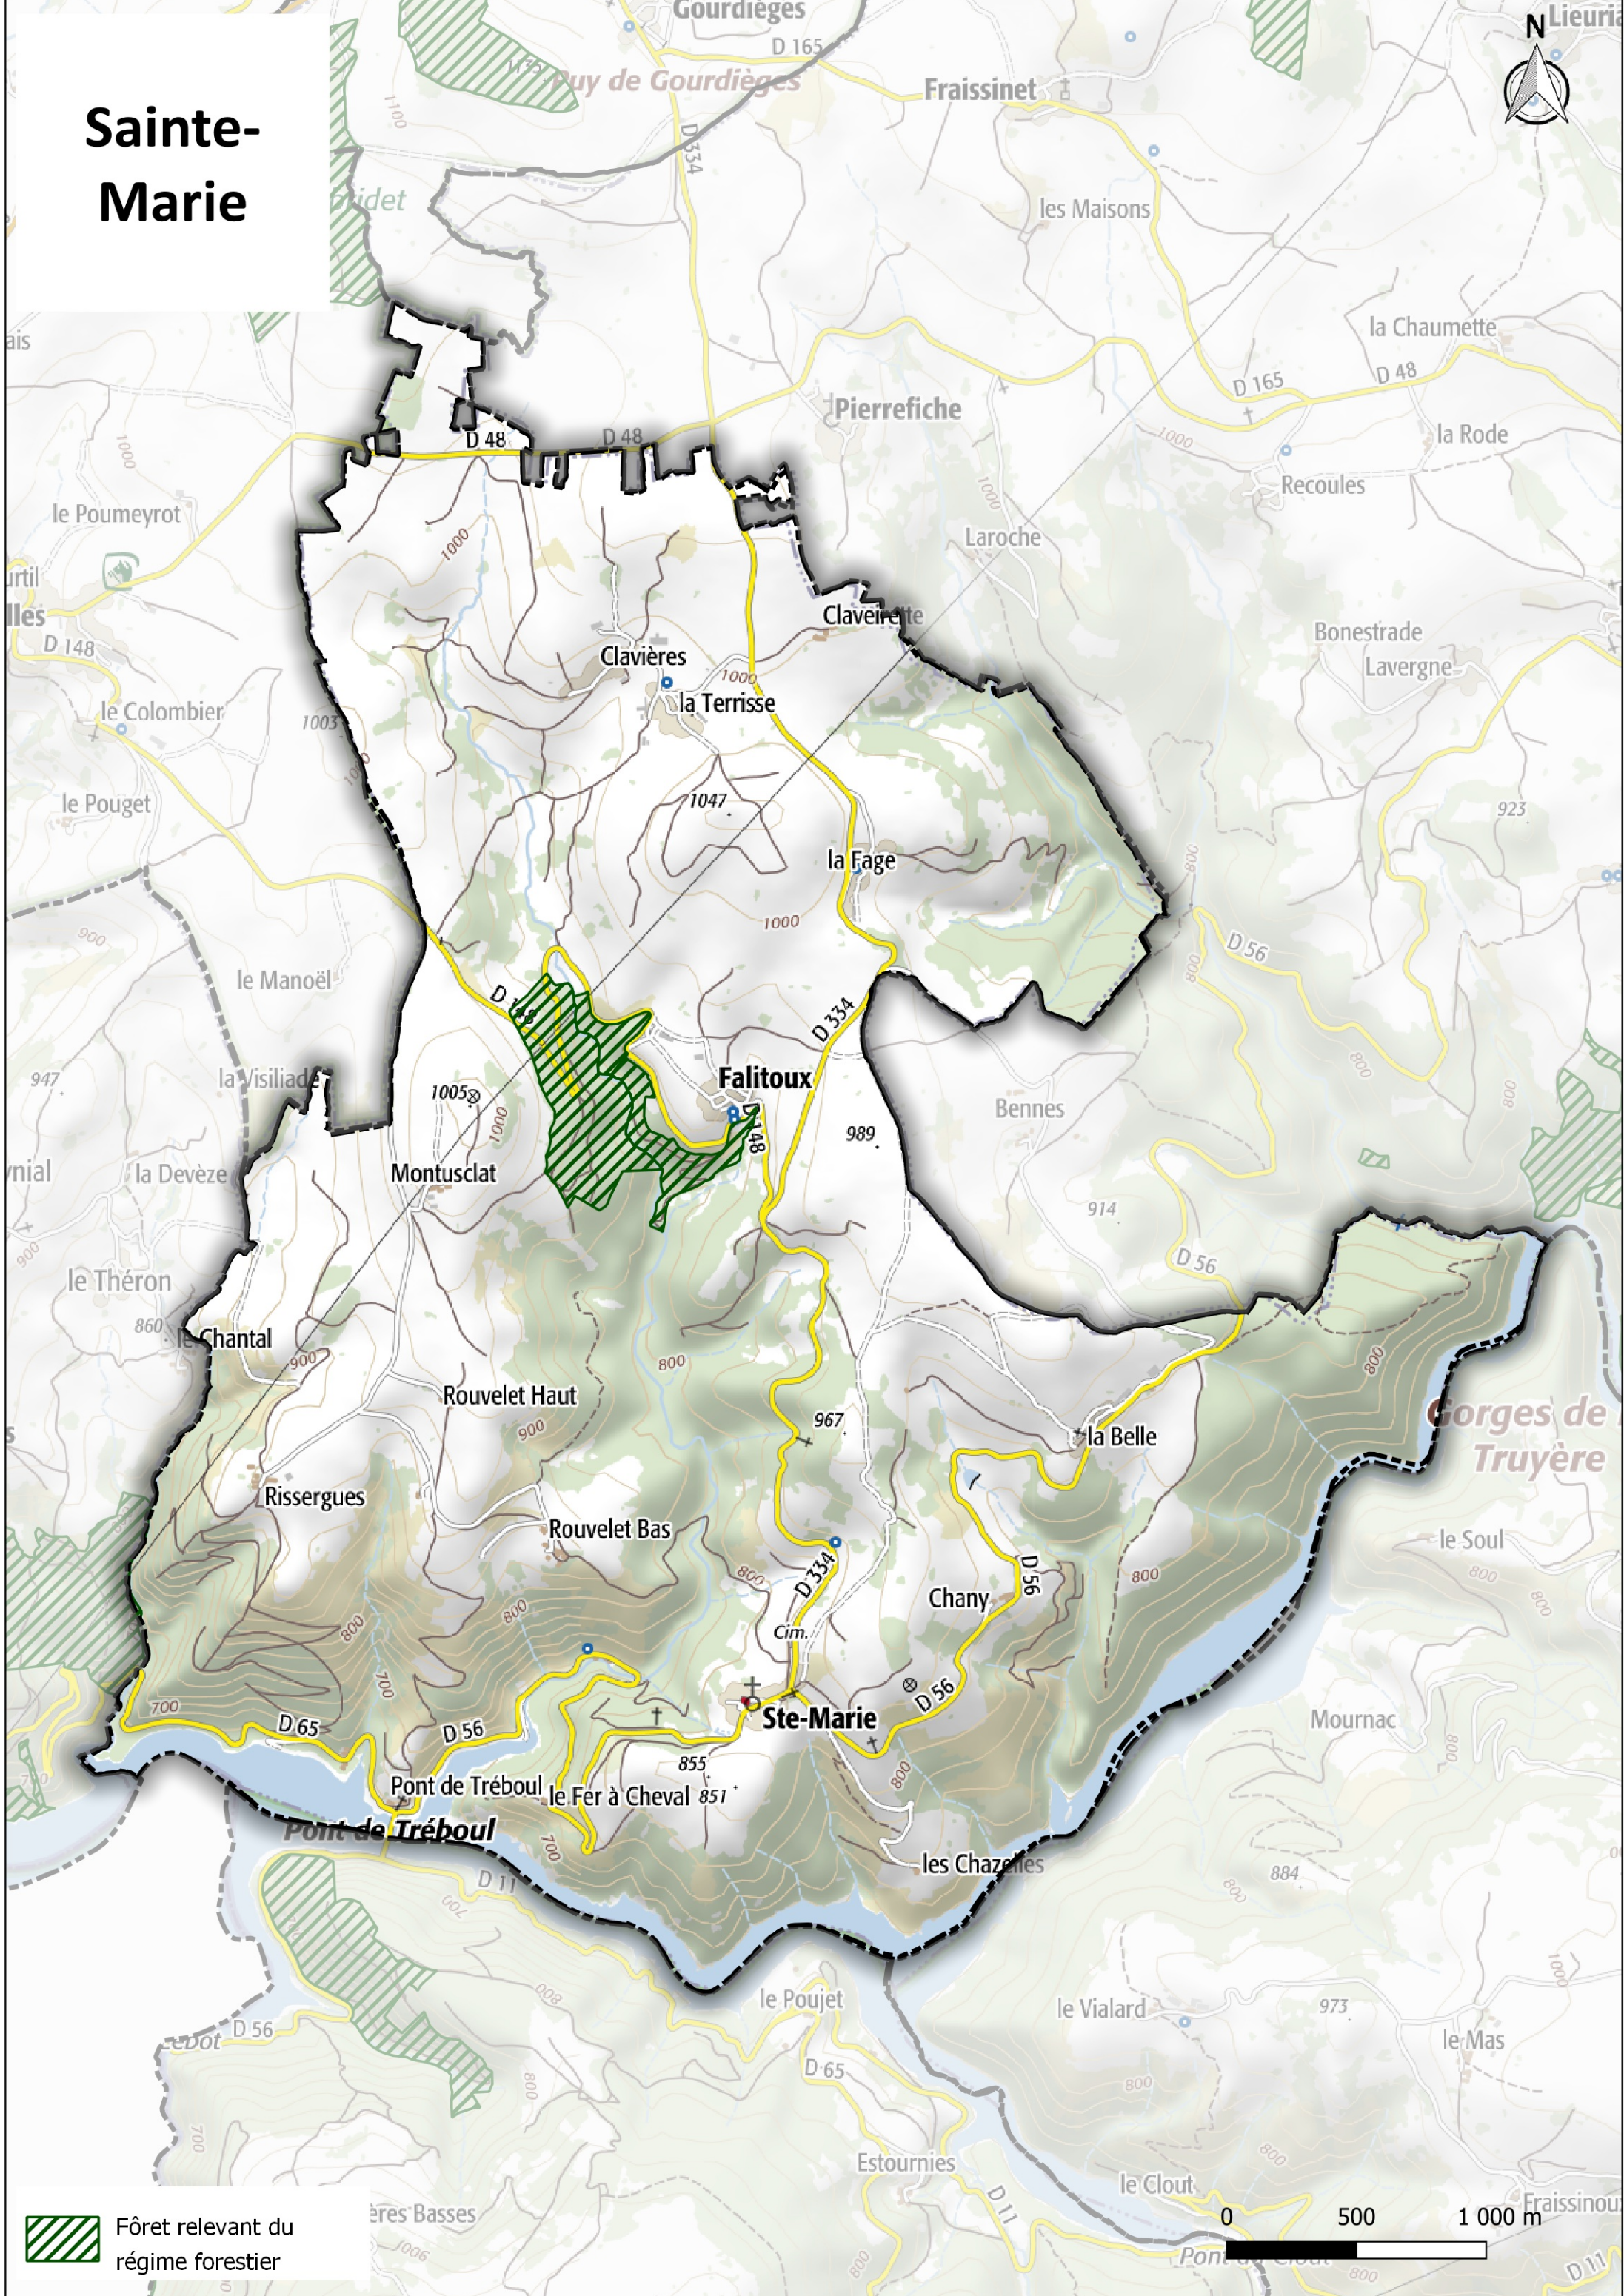

le Tunnel

la Gare de Chabrillac

Chabrillac

Aire de Repos de
Montchauvet

Chadelat

l'Ausel
Montagnaguet

Montagnac

le Fayet

la Ballon

Terrefraite

Villeneuve

la Plantade

les Pouseyres

le Cheirol

Aubac

le Moulin Blanc

Paulhenc

 Fôret relevant du régime forestier

Pierrefort

 Fôret relevant du régime forestier

0 500 1 000 m

Rézentières

 Fôret relevant du régime forestier

0 500 1 000 m

Roffiac

 Fôret relevant du régime forestier

0 500 1 000 m

Ruynes-en-Margeride

 Fôret relevant du régime forestier

0 500 1 000 m

Ruines des Aubarets

Sainte-Marie