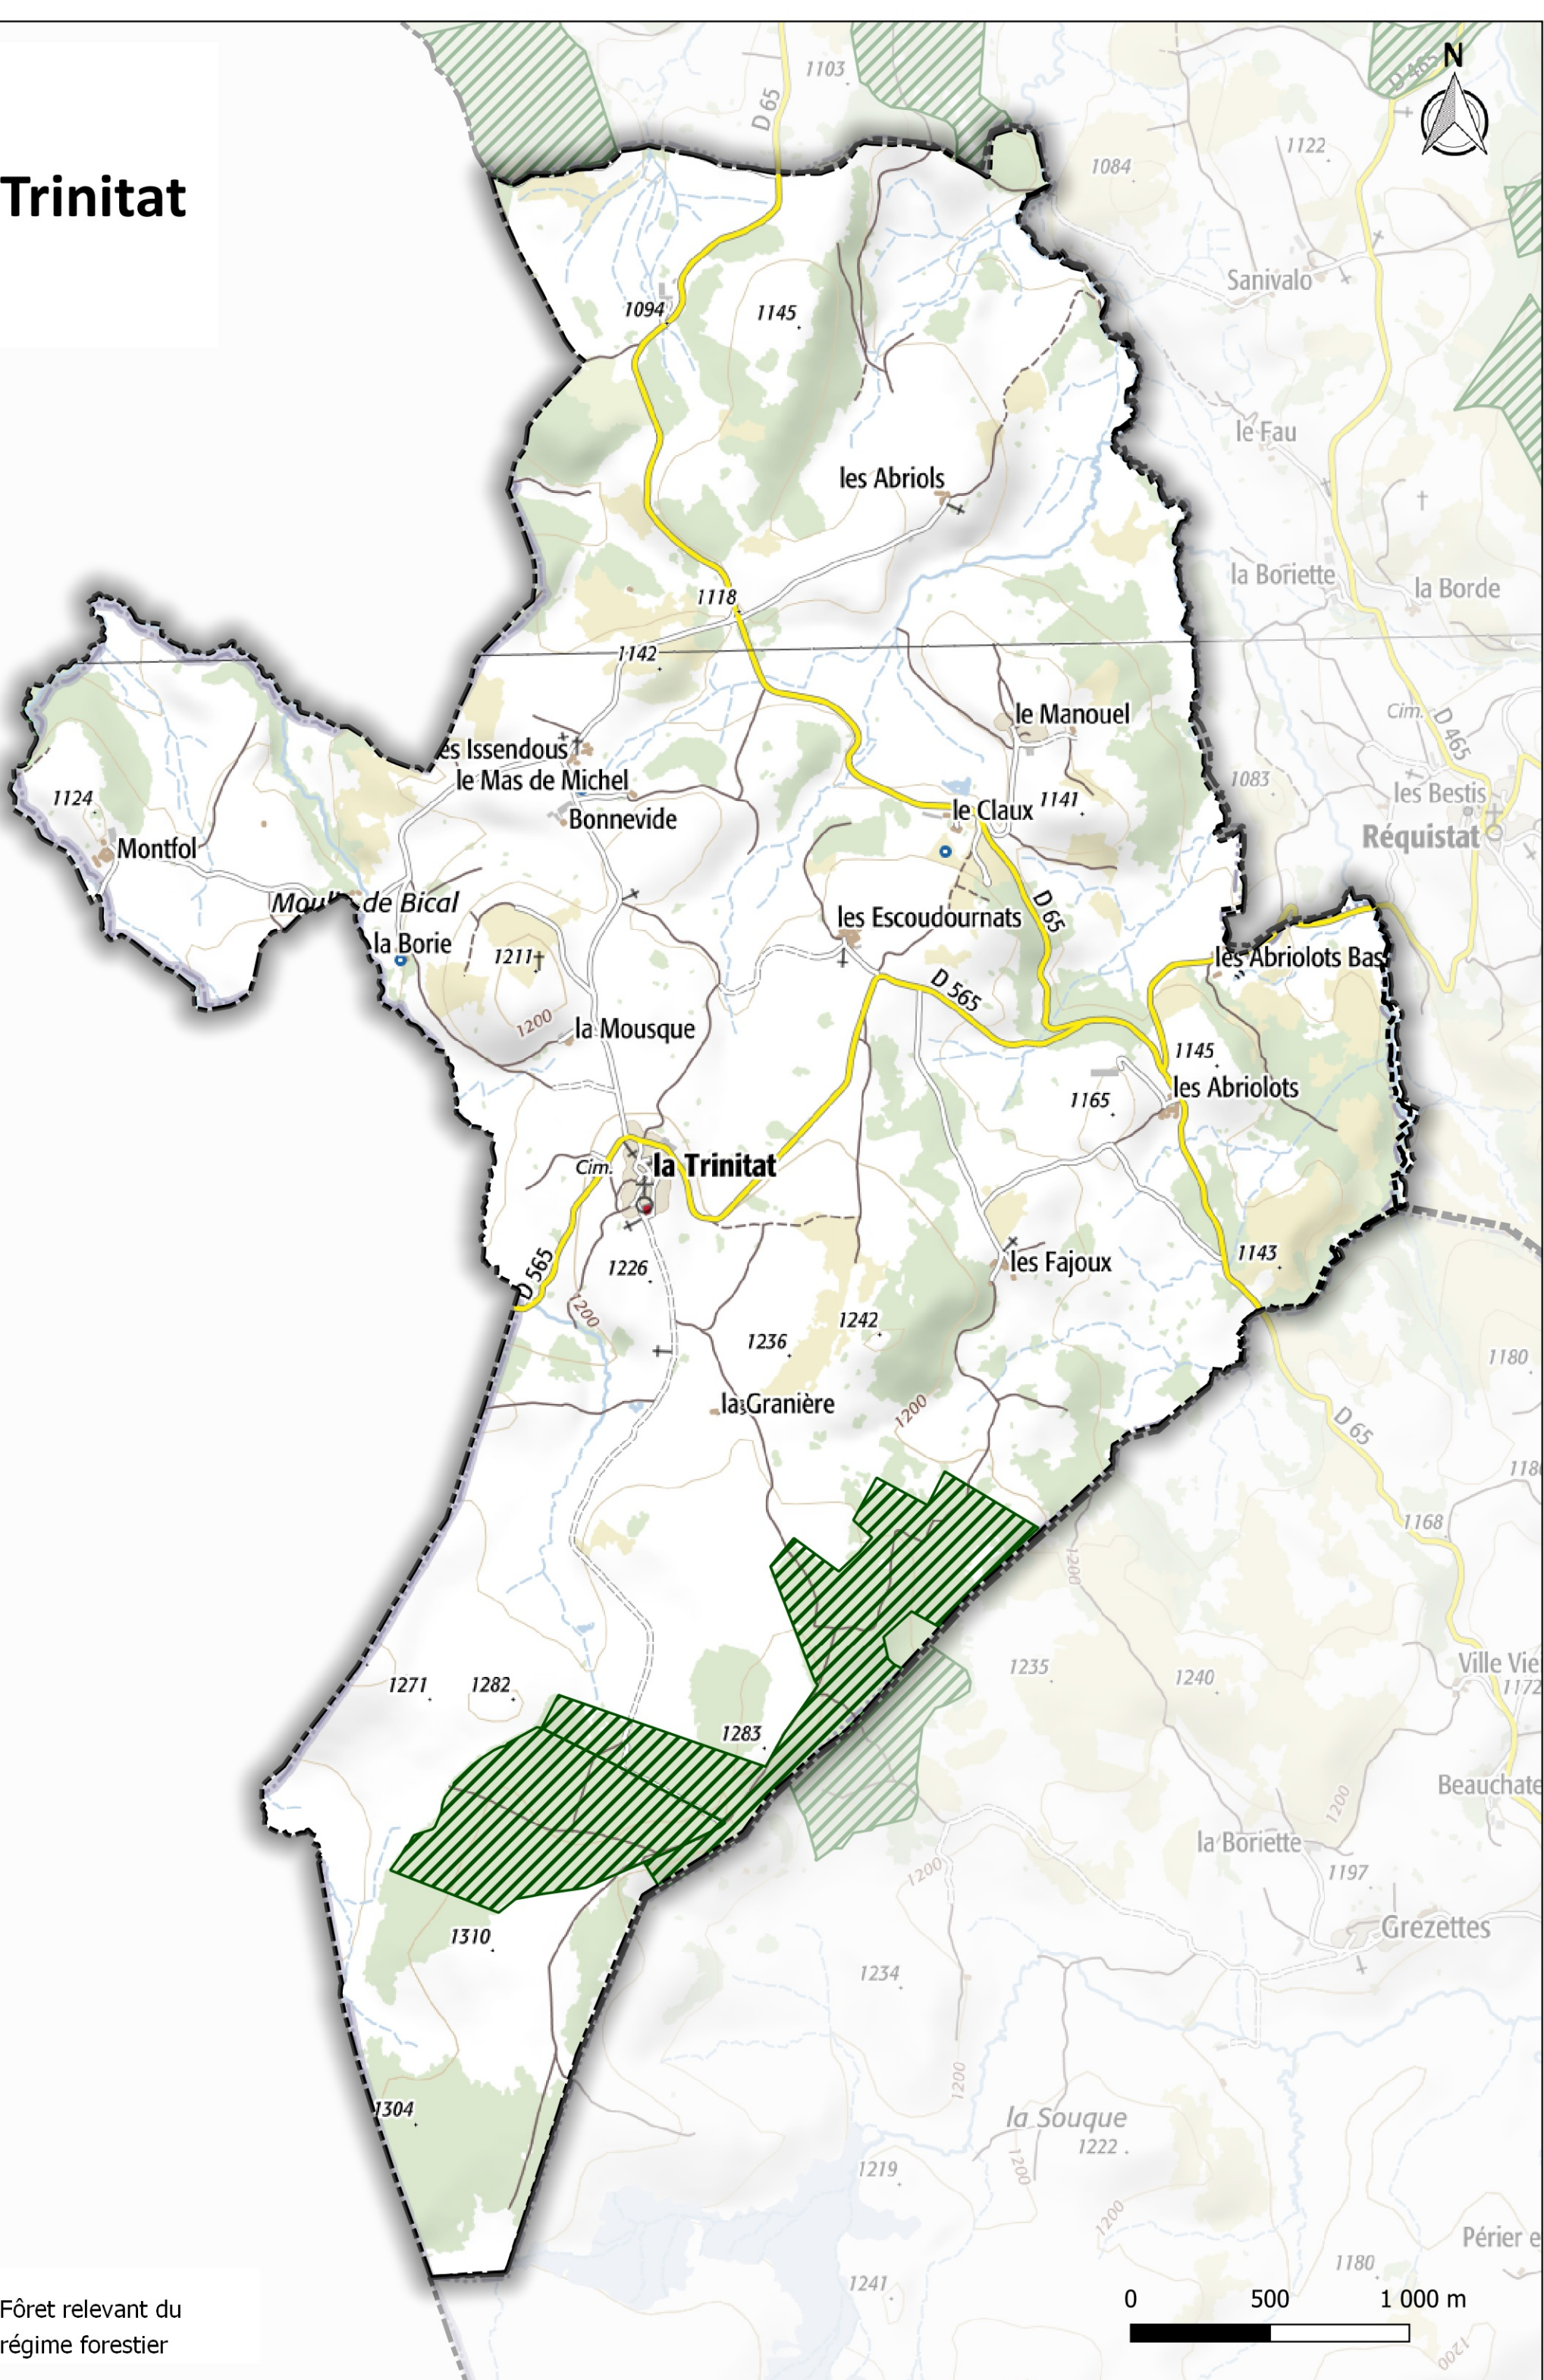

0 500 1 000 m

Gourdièges

 Fôret relevant du régime forestier

0 500 1 000 m

Jabrun

 Fôret relevant du régime forestier

0 500 1 000 m

La Trinitat

le Tunnel

la Gare de Chabrillac

Chabrillac

Aire de Repos de
Montchauvet

Chadelat

l'Ausel
Montagnaguet

Montagnac

le Fayet

Martessagne

Termengros

Mentières

Bélvezet

la Gare

Valiergues

le Chassang

Tiviers

la Ballon

Terrefraite

Villeneuve

la Plantade

les Pouseyres

le Cheirol

Aubac

le Moulin Blanc