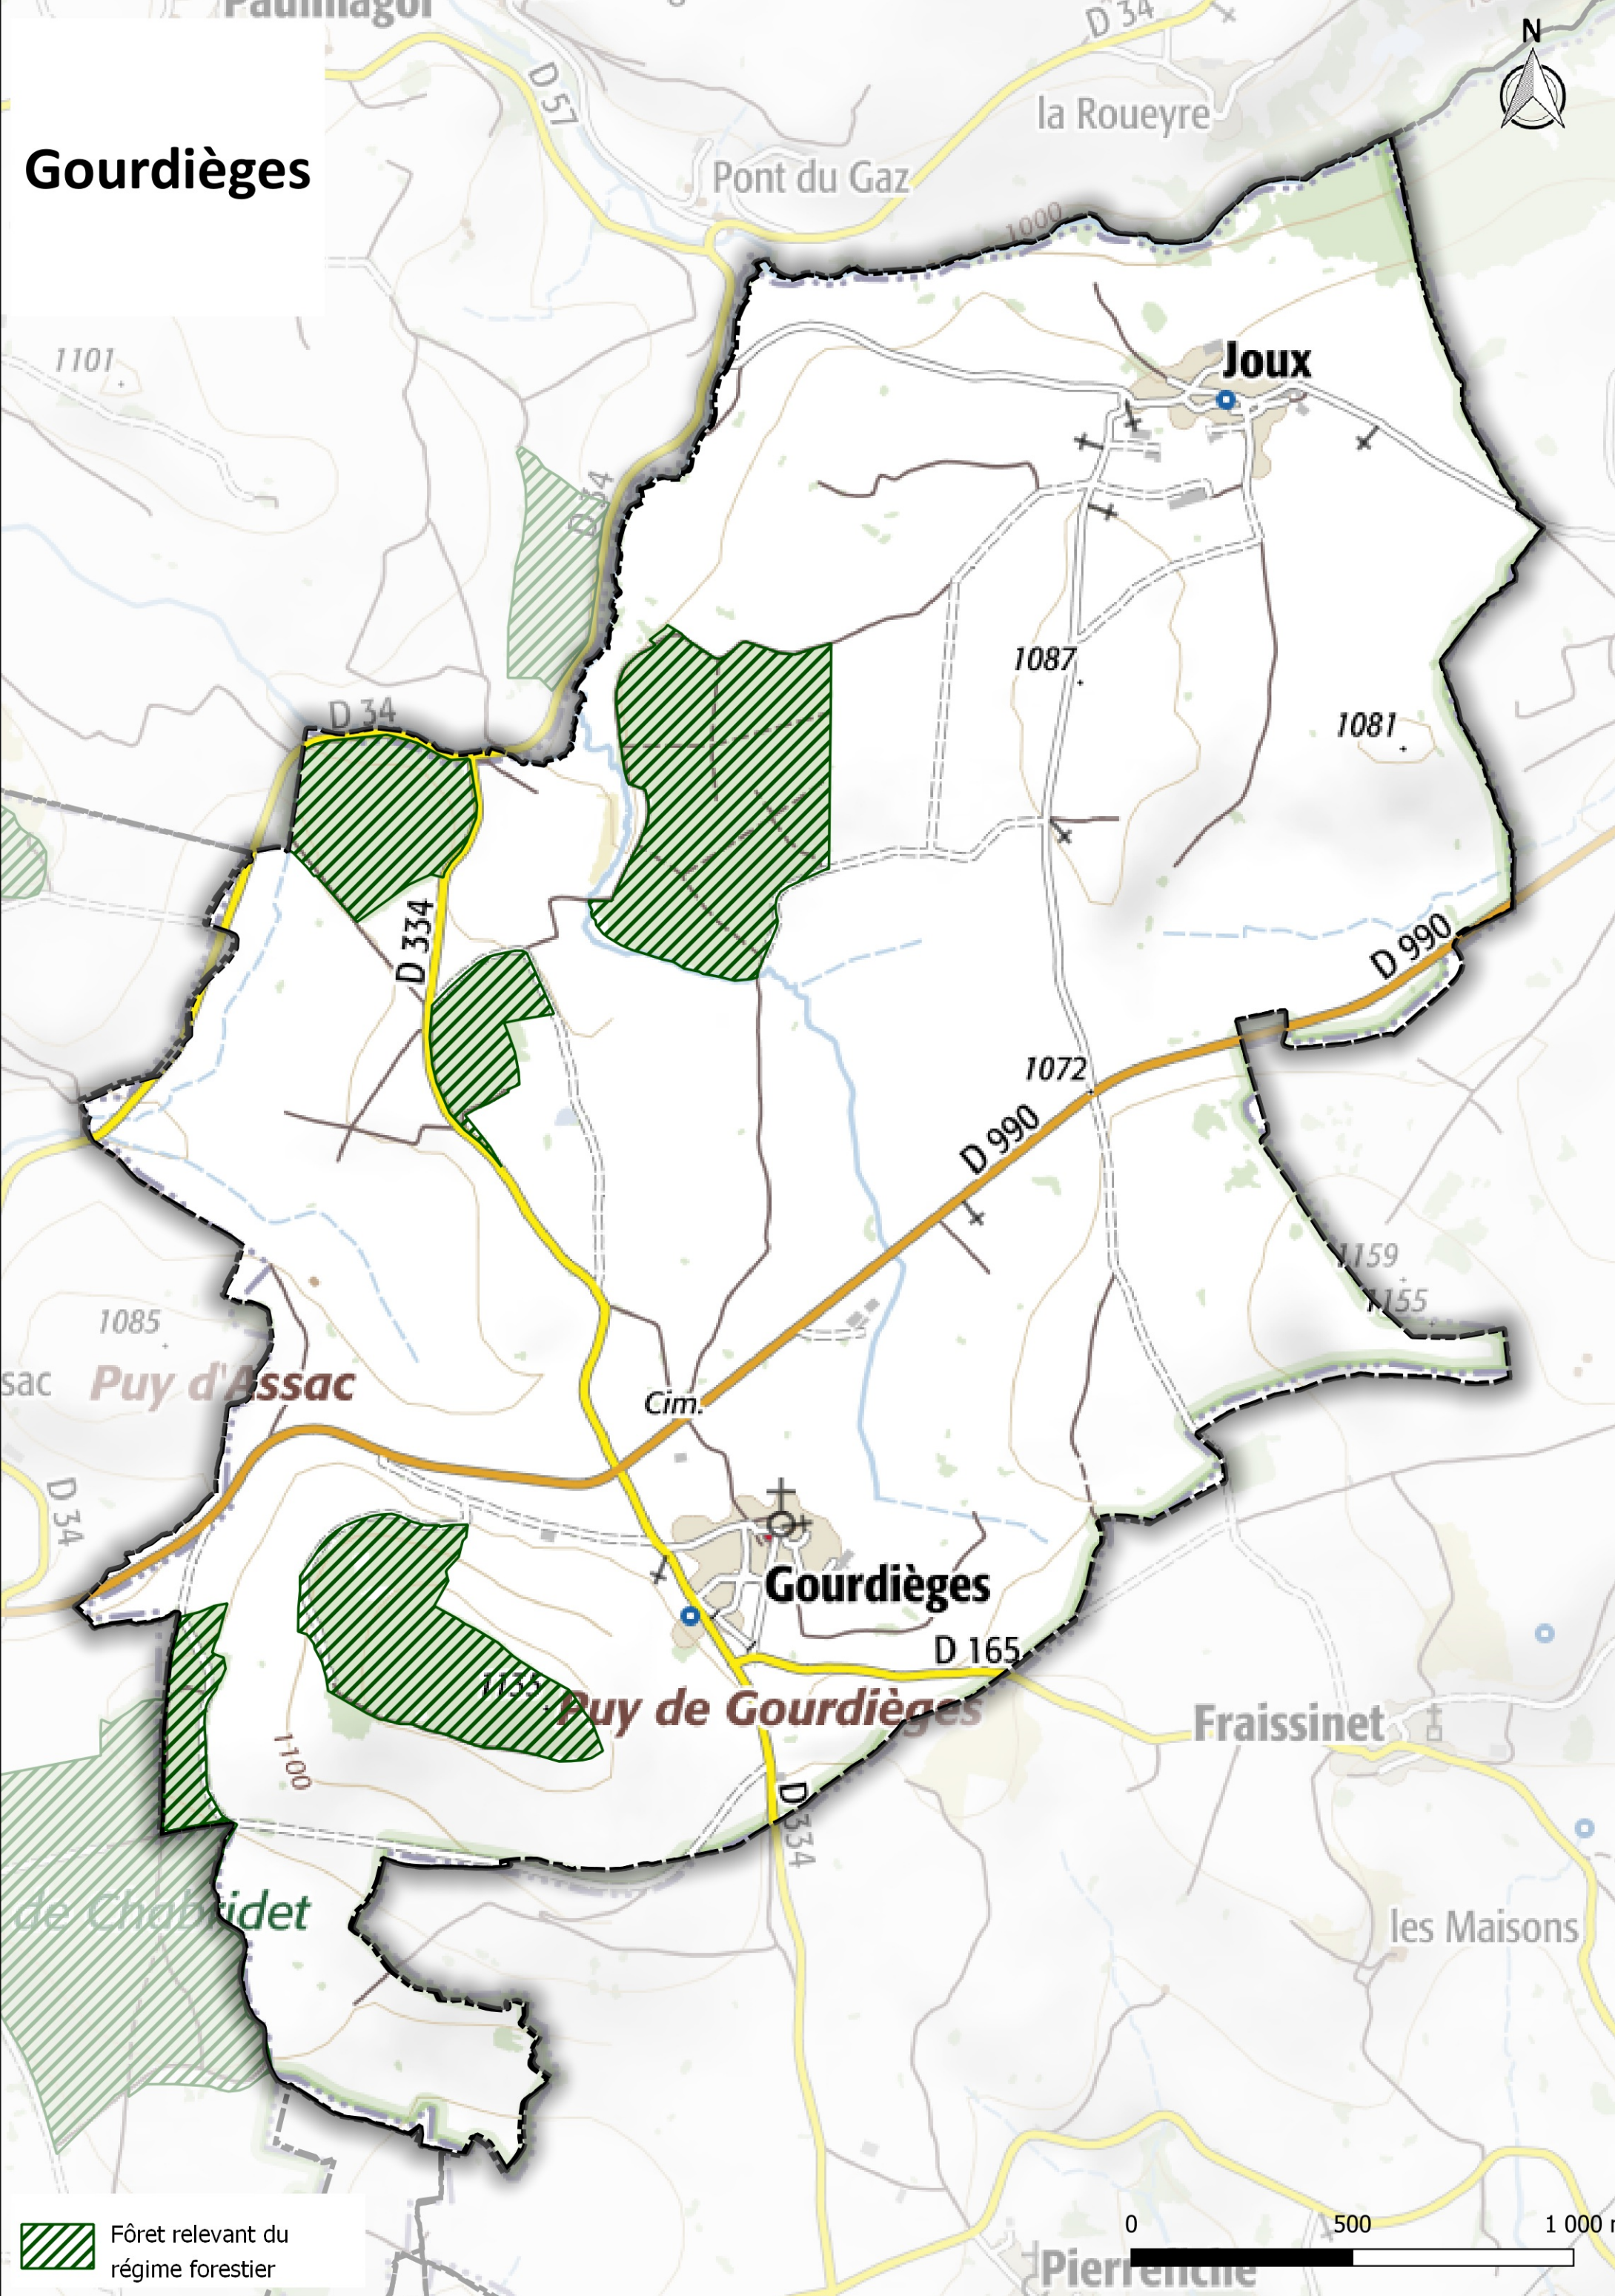

Fôret relevant du régime forestier

St-Rémy-de-Chaudes

0 500 1 000 m

Espinasse

 Fôret relevant du régime forestier

0 500 1 000 m
issières

Fridefont

 Fôret relevant du régime forestier

0 500 1 000 m

Gourdièges

 Fôret relevant du régime forestier

0 500 1 000 m

Jabrun

 Fôret relevant du régime forestier

0 500 1 000 m

La Trinitat