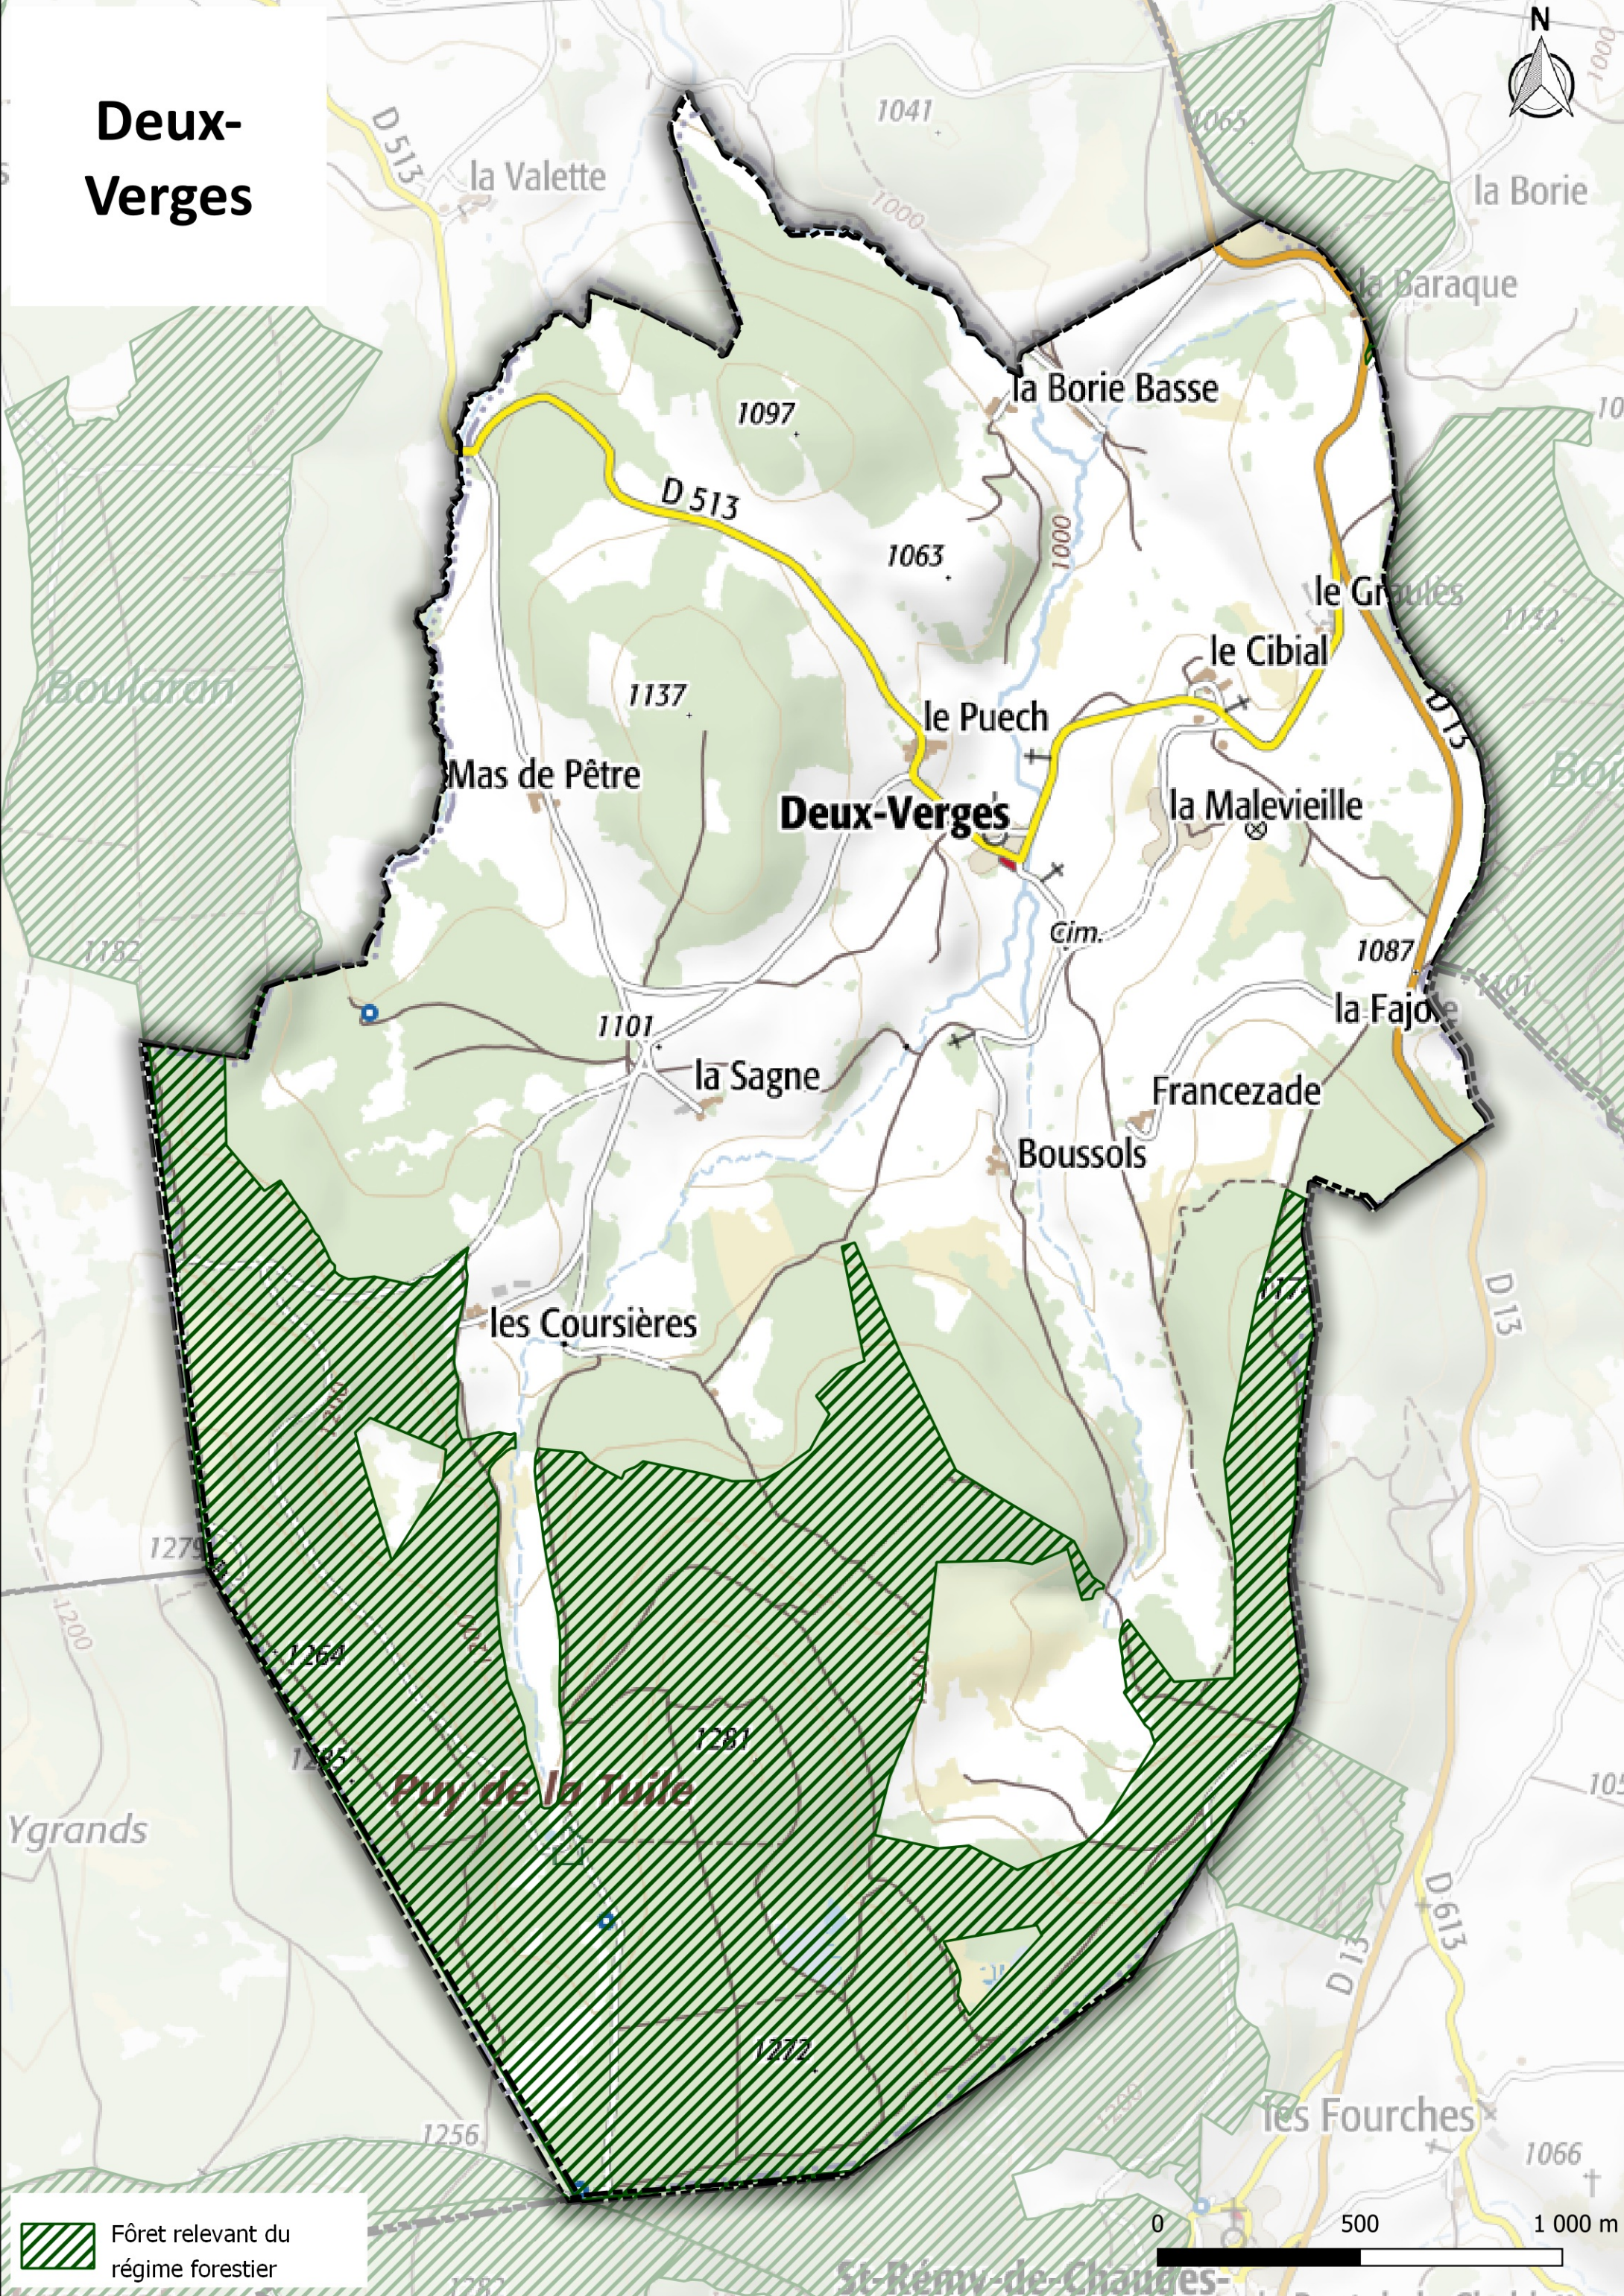

 Fôret relevant du régime forestier

Coltines

Coren

 Fôret relevant du régime forestier

Cussac

 Fôret relevant du régime forestier

0 500 1000 m

Deux-Verges

Fôret relevant du régime forestier

St-Rémy-de-Chaudes

0 500 1 000 m

Espinasse

 Fôret relevant du régime forestier

0 500 1 000 m
issières

Fridefont

 Fôret relevant du régime forestier

0 500 1 000 m

Gourdièges

 Fôret relevant du régime forestier

0 500 1 000 m

Jabrun

 Fôret relevant du régime forestier

0 500 1 000 m

La Trinitat

la Ballon

Terrefraite

Villeneuve

la Plantade

les Pouseyres

le Cheirol

Aubac

le Moulin Blanc