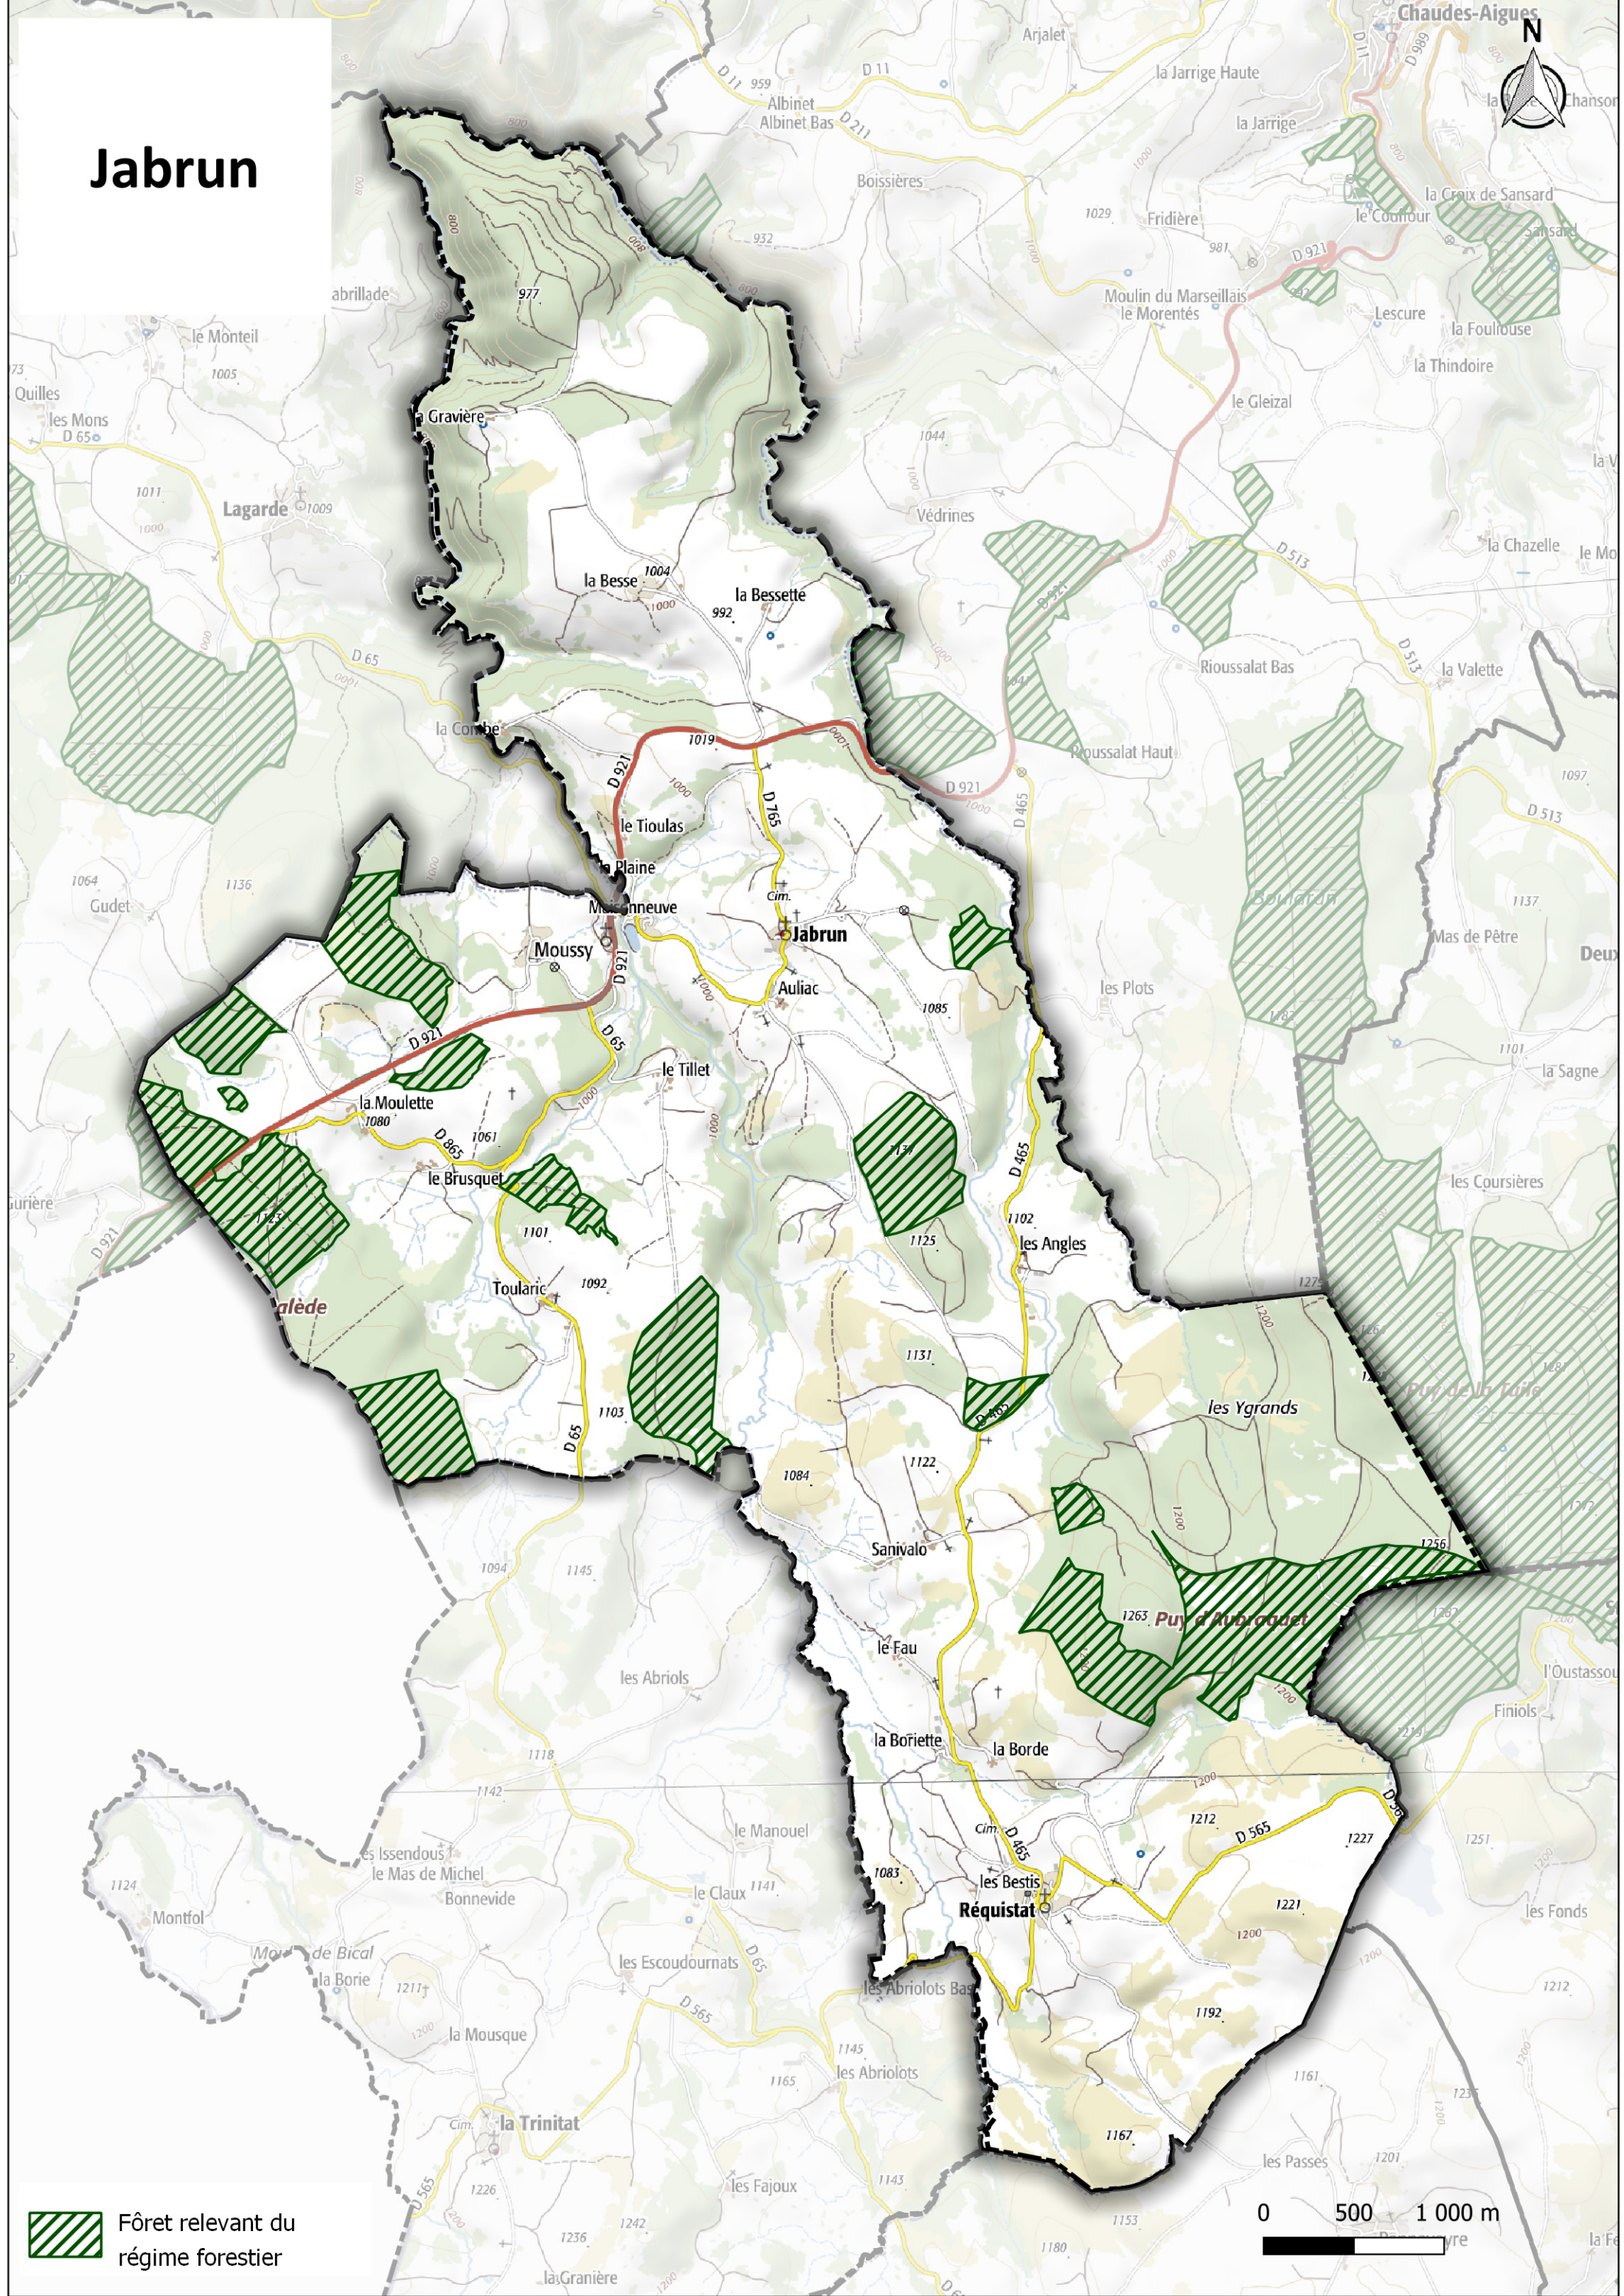

0 500 1 000 m

Gourdièges

 Fôret relevant du régime forestier

0 500 1 000 m

Jabrun

 Fôret relevant du régime forestier

0 500 1 000 m

La Trinitat

le Tunnel

la Gare de Chabrillac

Chabrillac

Aire de Repos de
Montchauvet

Chadelat

l'Ausel
Montagnaguet

Montagnac

le Fayet

Martessagne

Termengros

Mentières

Bélvezet

la Gare

Valiergues

le Chassang

Tiviers

la Ballon

Terrefraite

Villeneuve

la Plantade

les Pouseyres

le Cheirol

Aubac

le Moulin Blanc