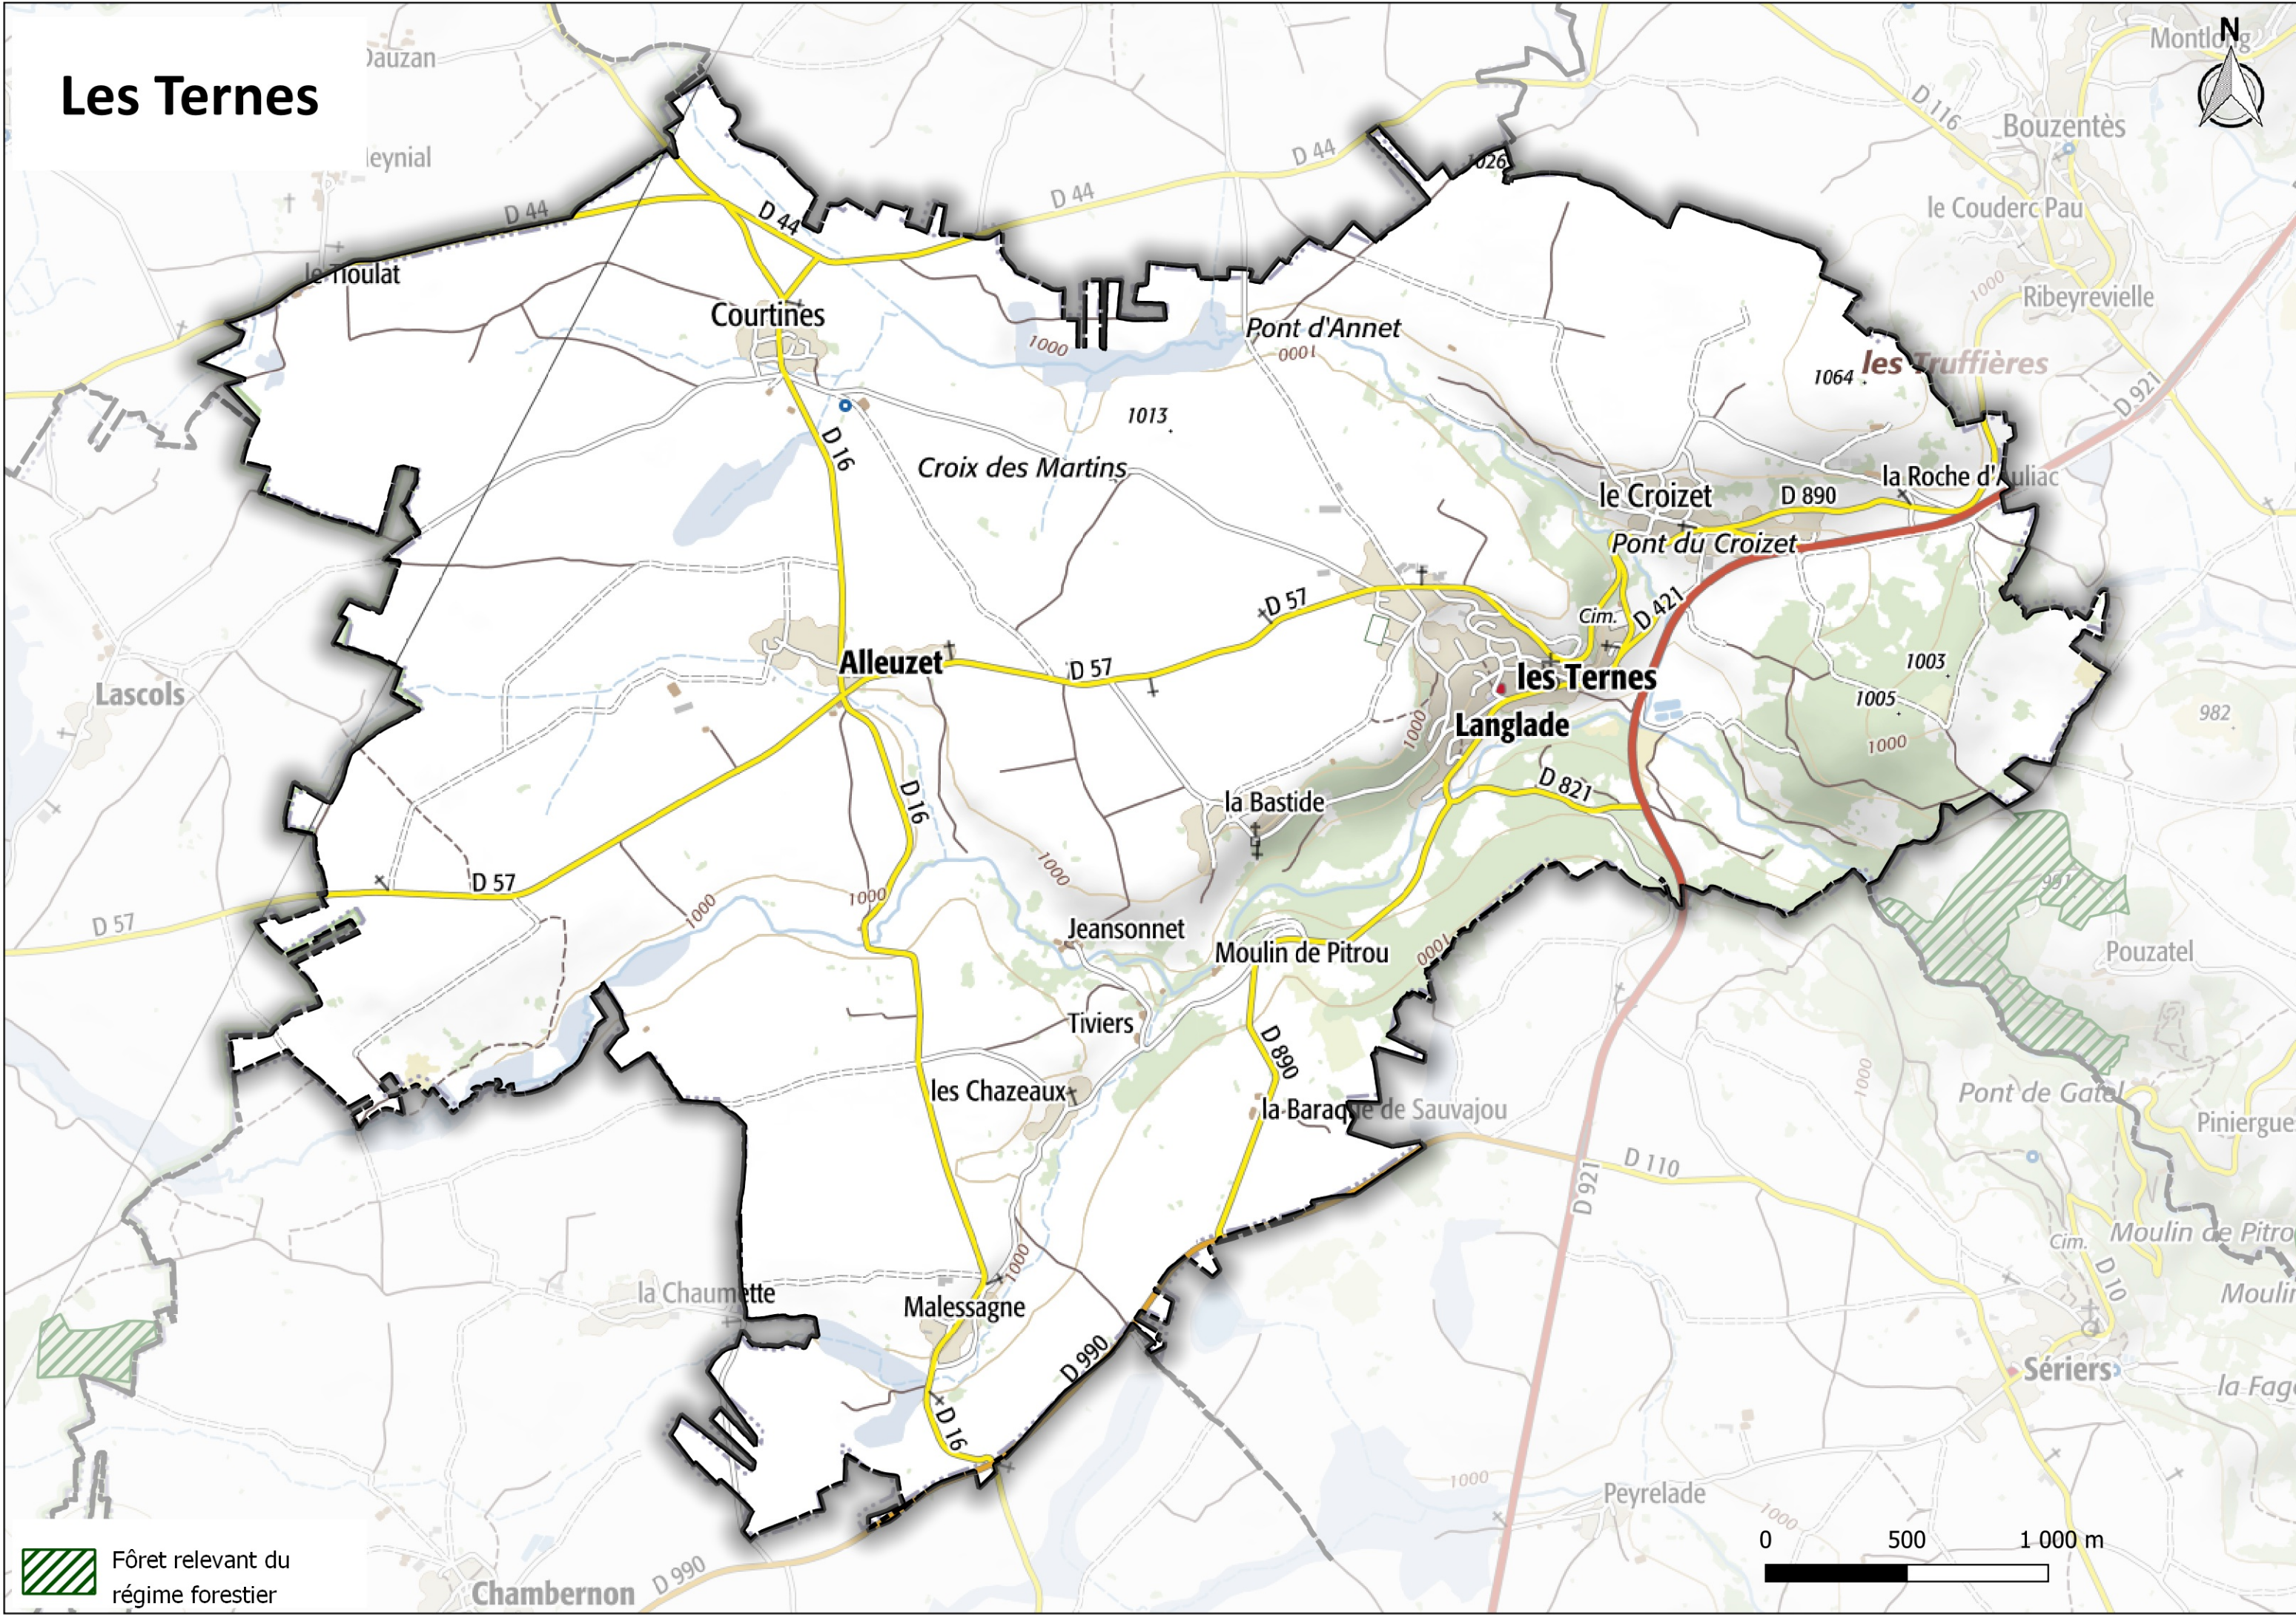

0 500 1 000 m

Gourdièges

 Fôret relevant du régime forestier

0 500 1 000 m

Jabrun

 Fôret relevant du régime forestier

0 500 1 000 m

La Trinitat

Lacapelle- Barrès

 Fôret relevant du régime forestier

0 500 1 000 m

Lastic

 Fôret relevant du régime forestier

0 500 1 000 m

Les Ternes

 Fôret relevant du régime forestier

Chambernon

Lieutadès

 Fôret relevant du régime forestier

0 500 1 000 m

Lorcières

 Fôret relevant du régime forestier

Malbo

 Fôret relevant du régime forestier

le Tunnel

la Gare de Chabrillac

Chabrillac

Aire de Repos de
Montchauvet

Chadelat

l'Ausel
Montagnaguet

Montagnac

le Fayet