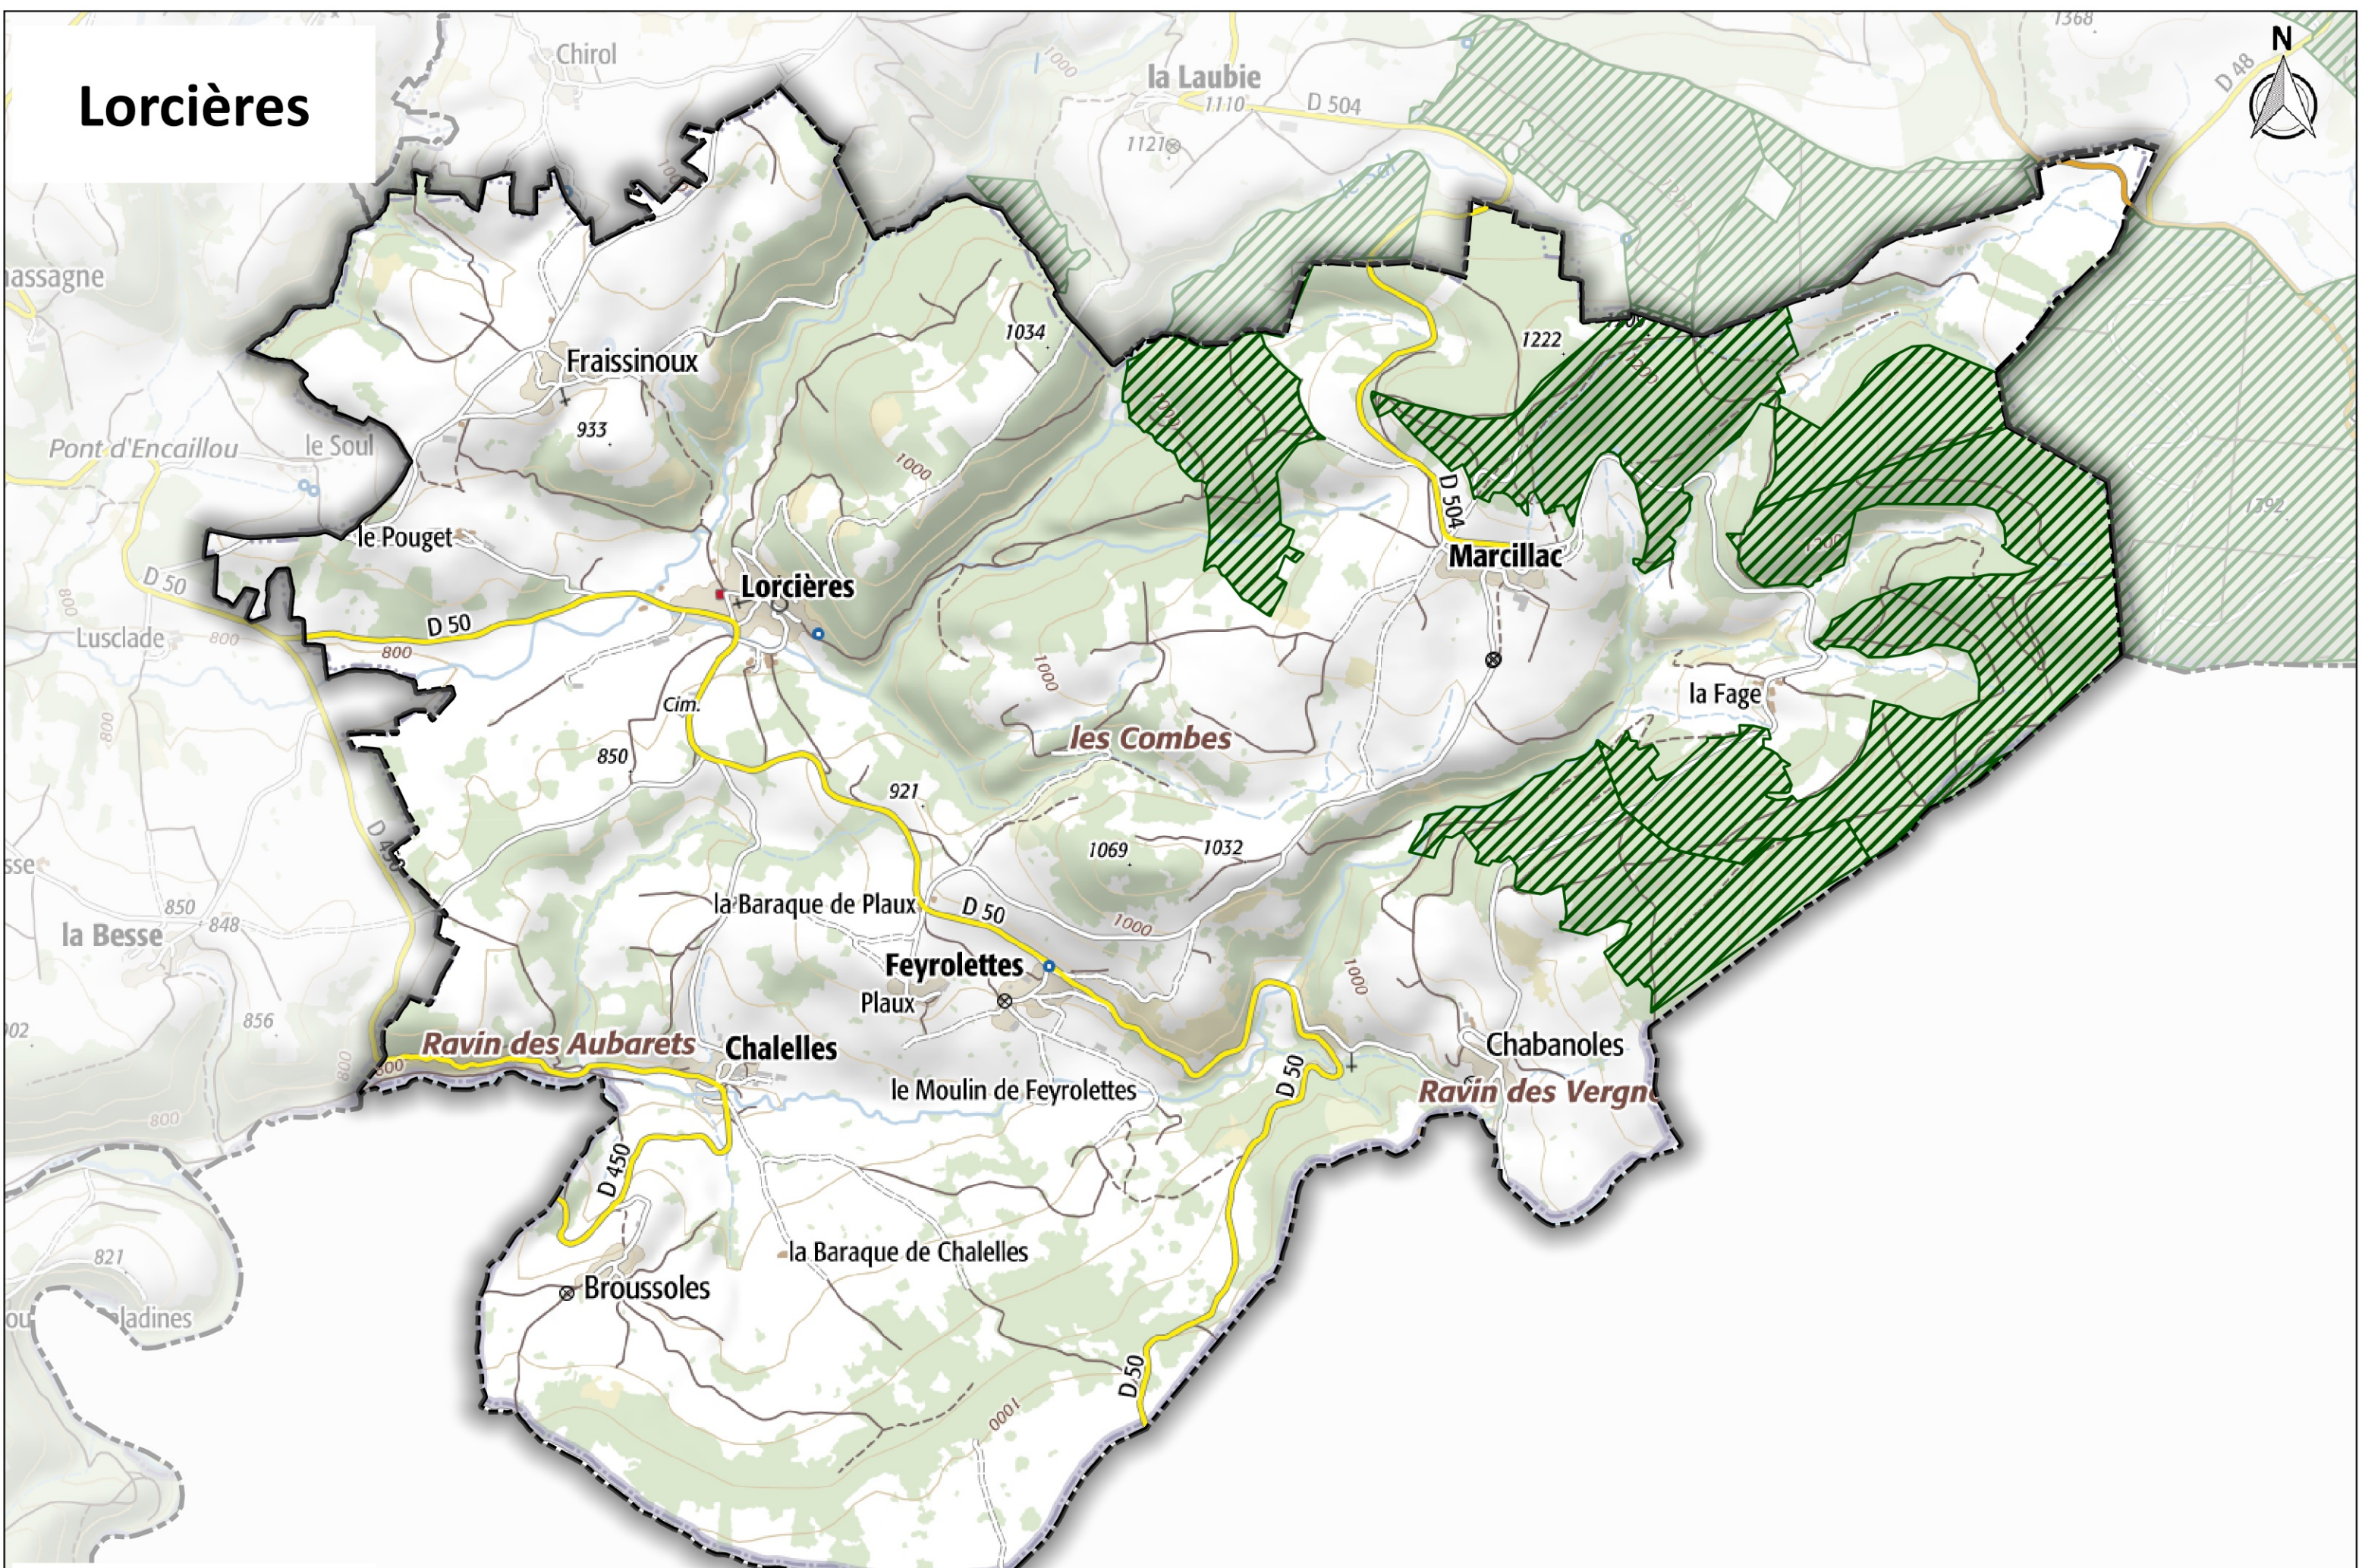

Chambernon

Lieutadès

 Fôret relevant du régime forestier

0 500 1 000 m

Lorcières

 Fôret relevant du régime forestier

Malbo

 Fôret relevant du régime forestier

le Tunnel

la Gare de Chabrillac

Chabrillac

Aire de Repos de
Montchauvet

Chadelat

l'Ausel
Montagnaguet

Montagnac

le Fayet

Martessagne

Termengros

Mentières

Bélvezet

la Gare

Valiergues

le Chassang

Tiviers

la Ballon

Terrefraite

Villeneuve

la Plantade

les Pouseyres

le Cheirol

Aubac

le Moulin Blanc