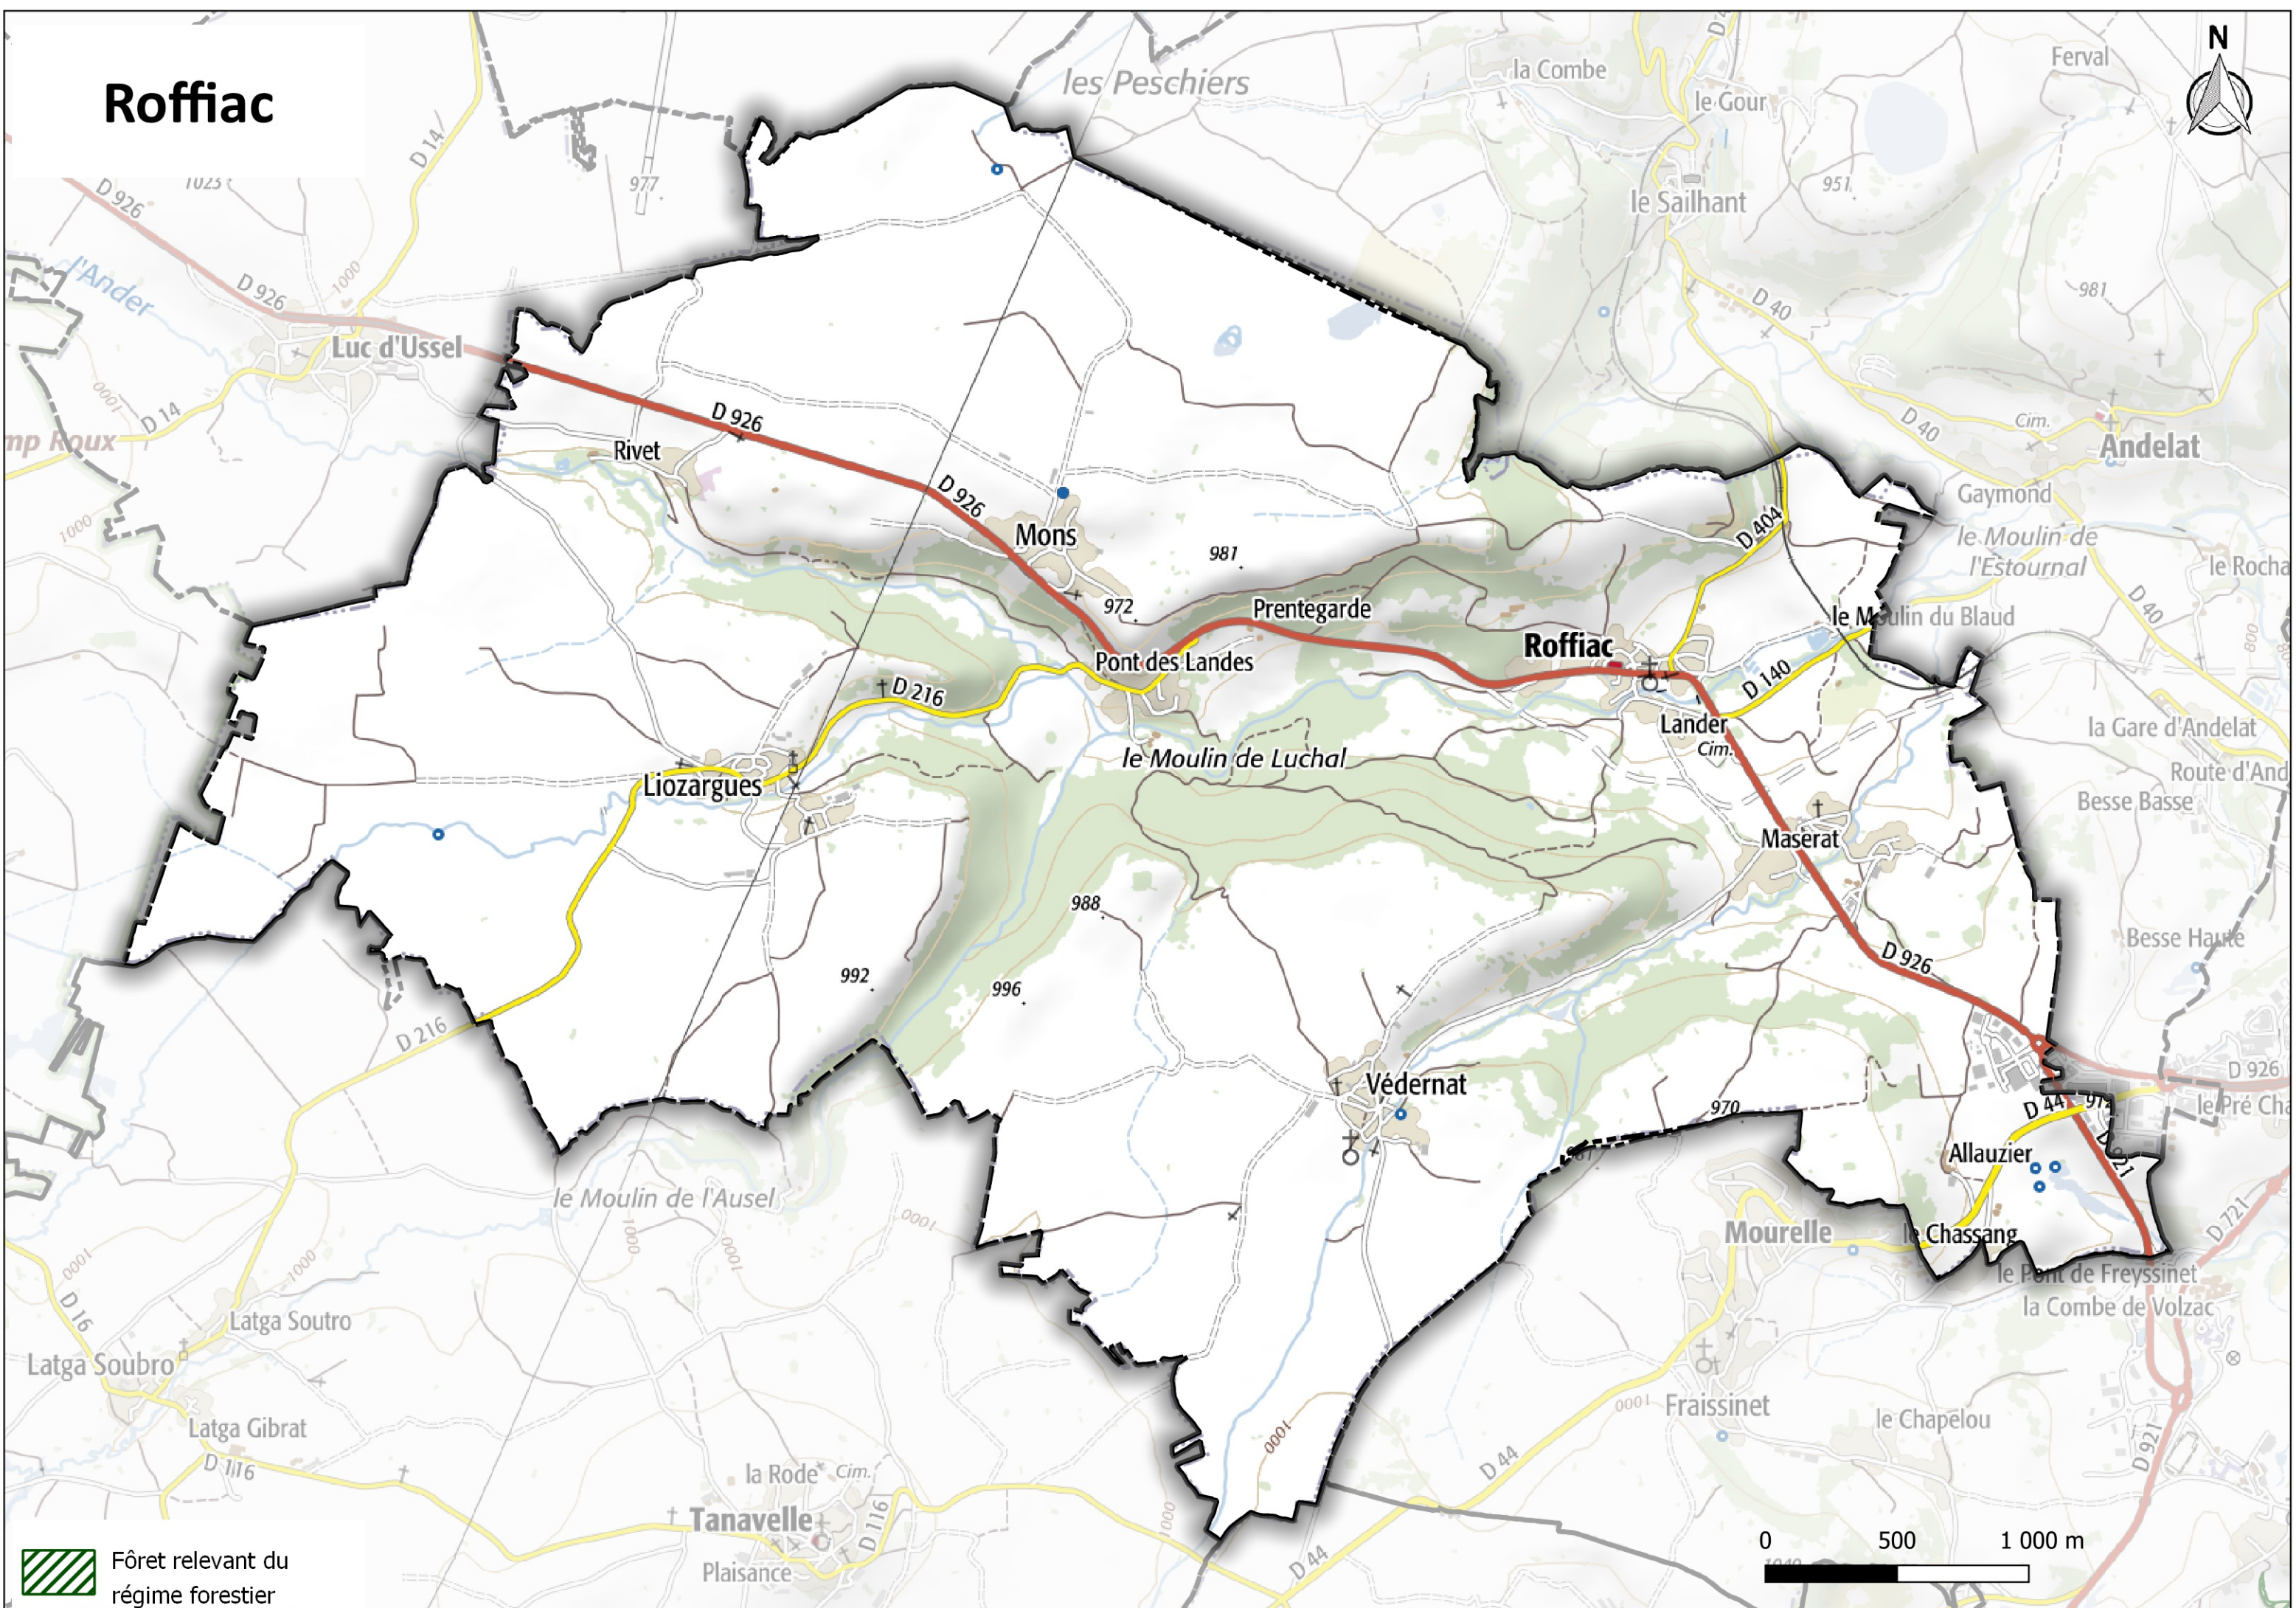

le Tunnel

la Gare de Chabrillac

Chabrillac

Aire de Repos de
Montchauvet

Chadelat

l'Ausel
Montagnaguet

Montagnac

le Fayet

la Ballon

Terrefraite

Villeneuve

la Plantade

les Pouseyres

le Cheirol

Aubac

le Moulin Blanc

Paulhenc

 Fôret relevant du régime forestier

Pierrefort

 Fôret relevant du régime forestier

0 500 1 000 m

Rézentières

 Fôret relevant du régime forestier

0 500 1 000 m

Roffiac

 Fôret relevant du régime forestier

0 500 1 000 m

Ruynes-en-Margeride

 Fôret relevant du régime forestier

0 500 1 000 m

Ruines des Aubarets

Sainte-Marie