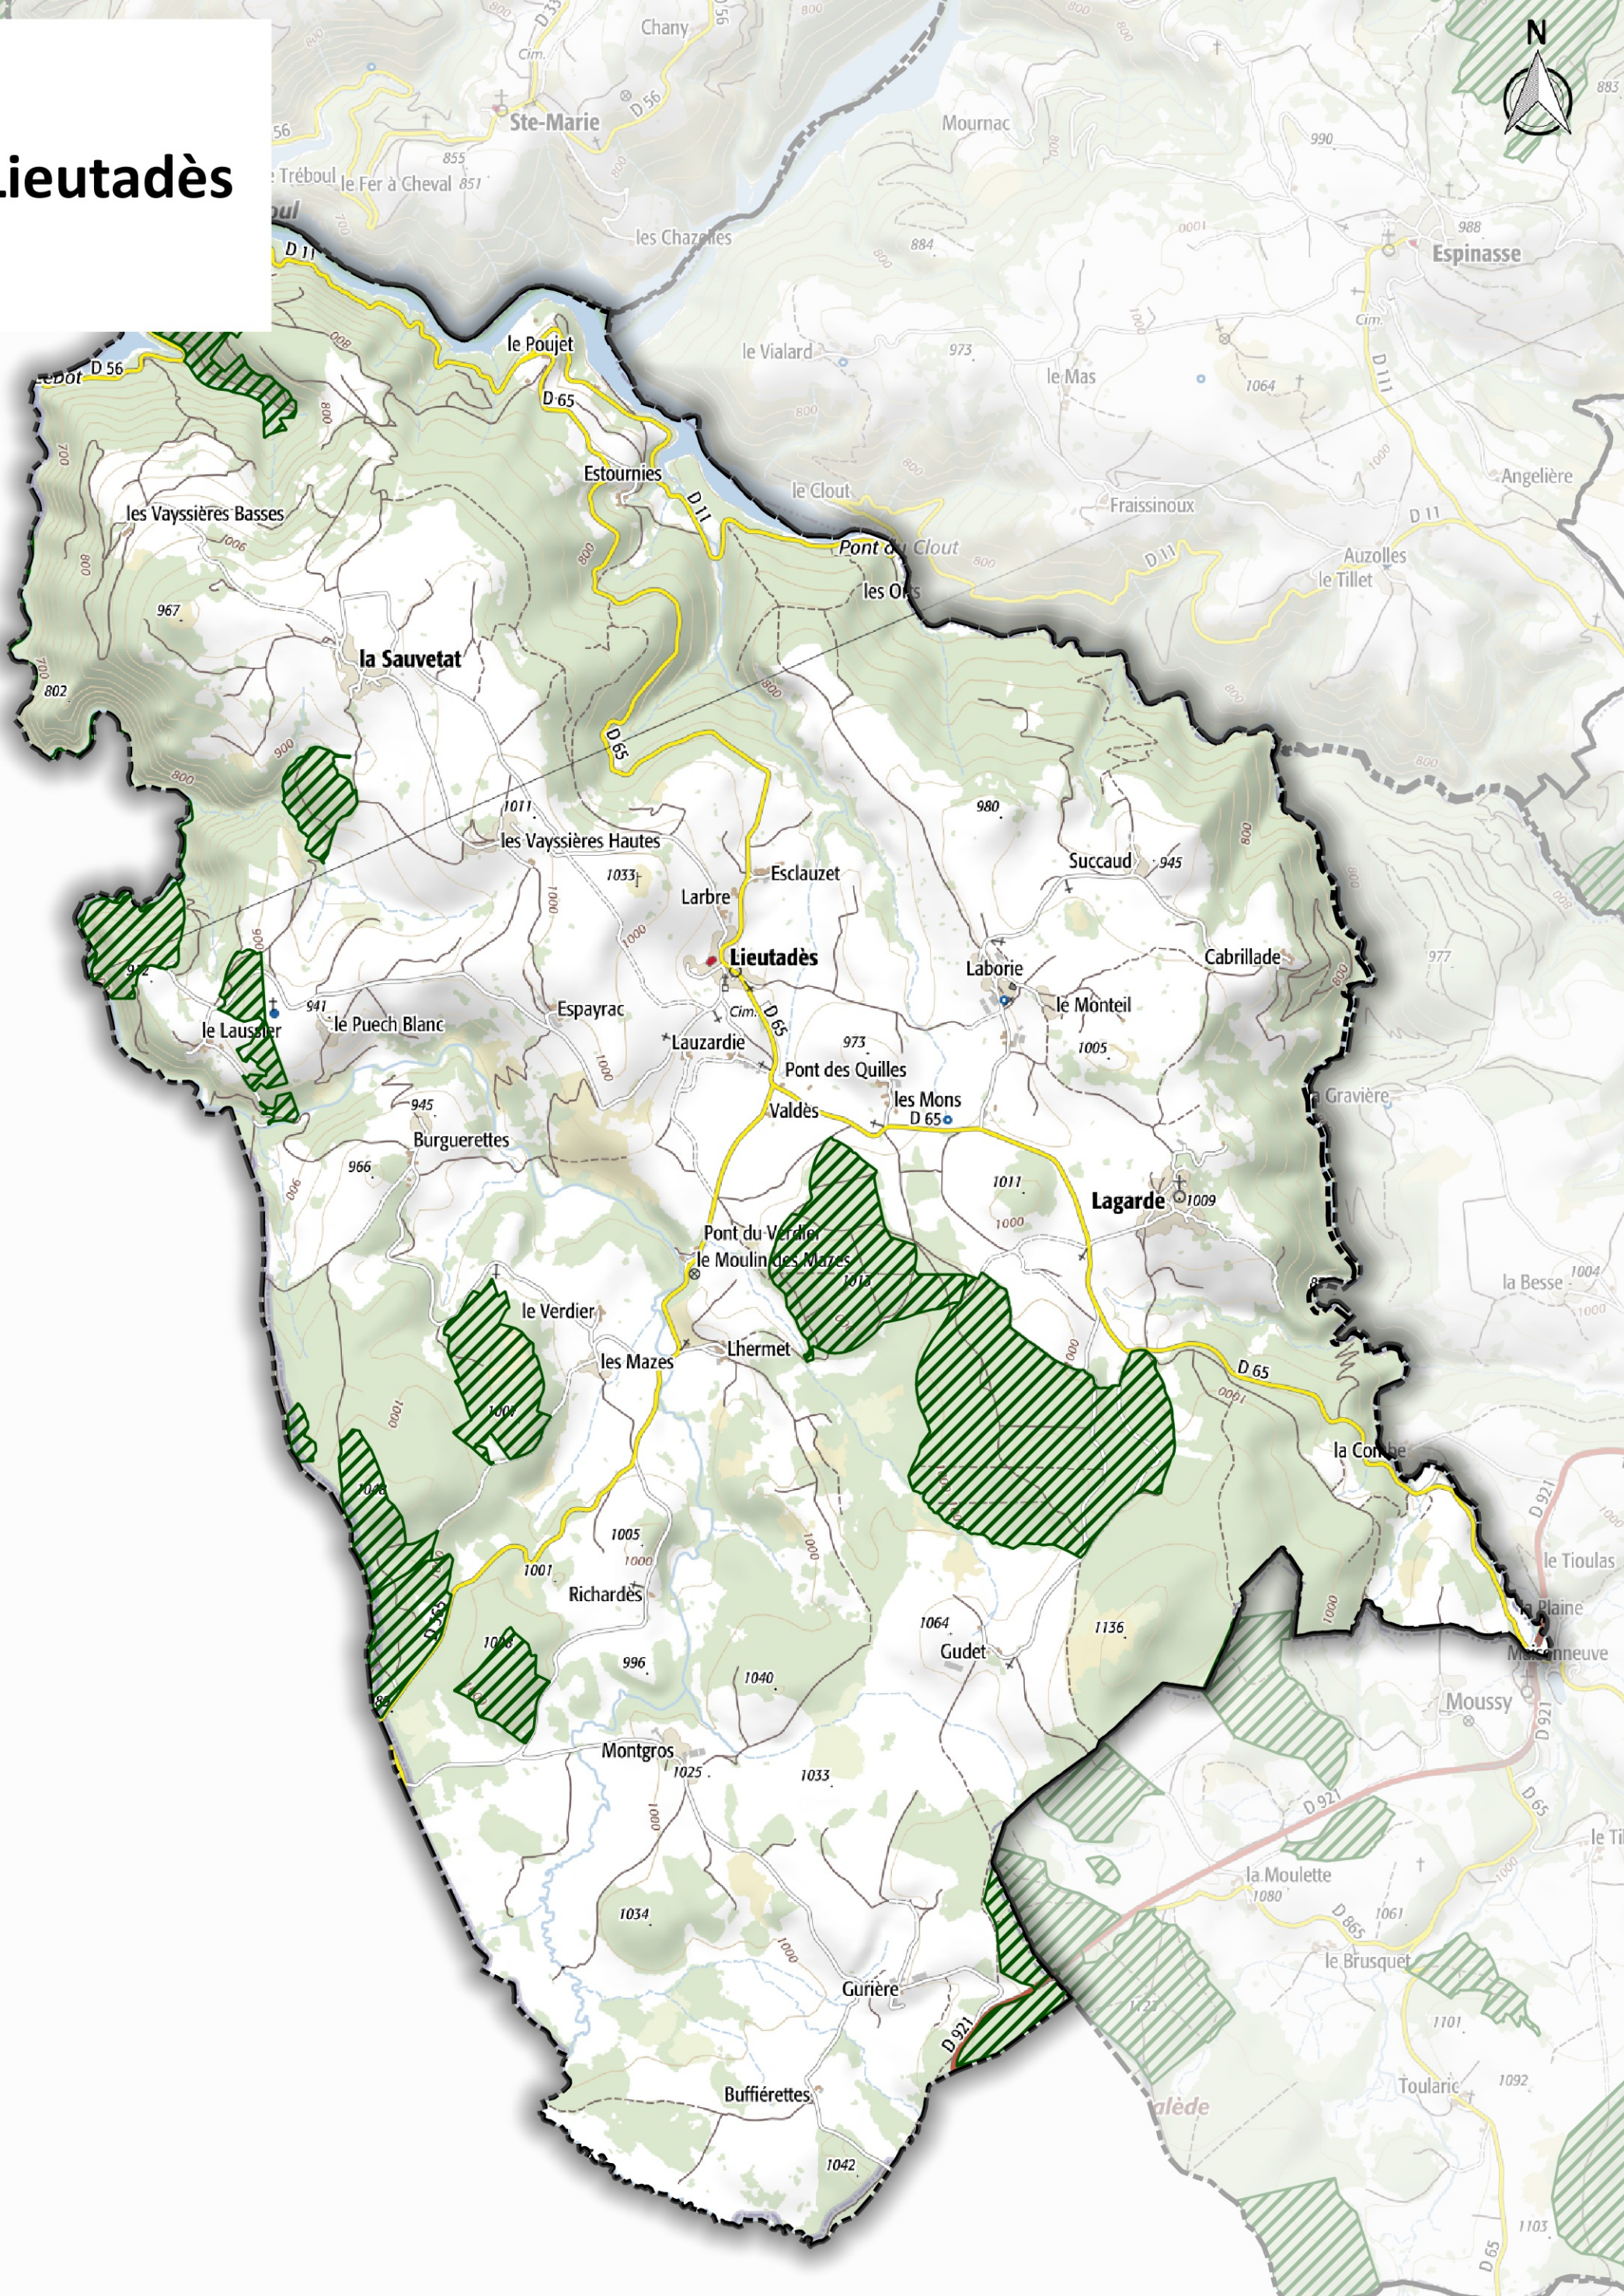

Chambernon

Lieutadès

 Fôret relevant du régime forestier

0 500 1 000 m

Lorcières

 Fôret relevant du régime forestier

Malbo

 Fôret relevant du régime forestier

le Tunnel

la Gare de Chabrillac

Chabrillac

Aire de Repos de
Montchauvet

Chadelat

l'Ausel
Montagnaguet

Montagnac

le Fayet

Martessagne

Termengros

Mentières

Bélvezet

la Gare

Valiergues

le Chassang

Tiviers

la Ballon

Terrefraite

Villeneuve

la Plantade

les Pouseyres

le Cheirol

Aubac

le Moulin Blanc