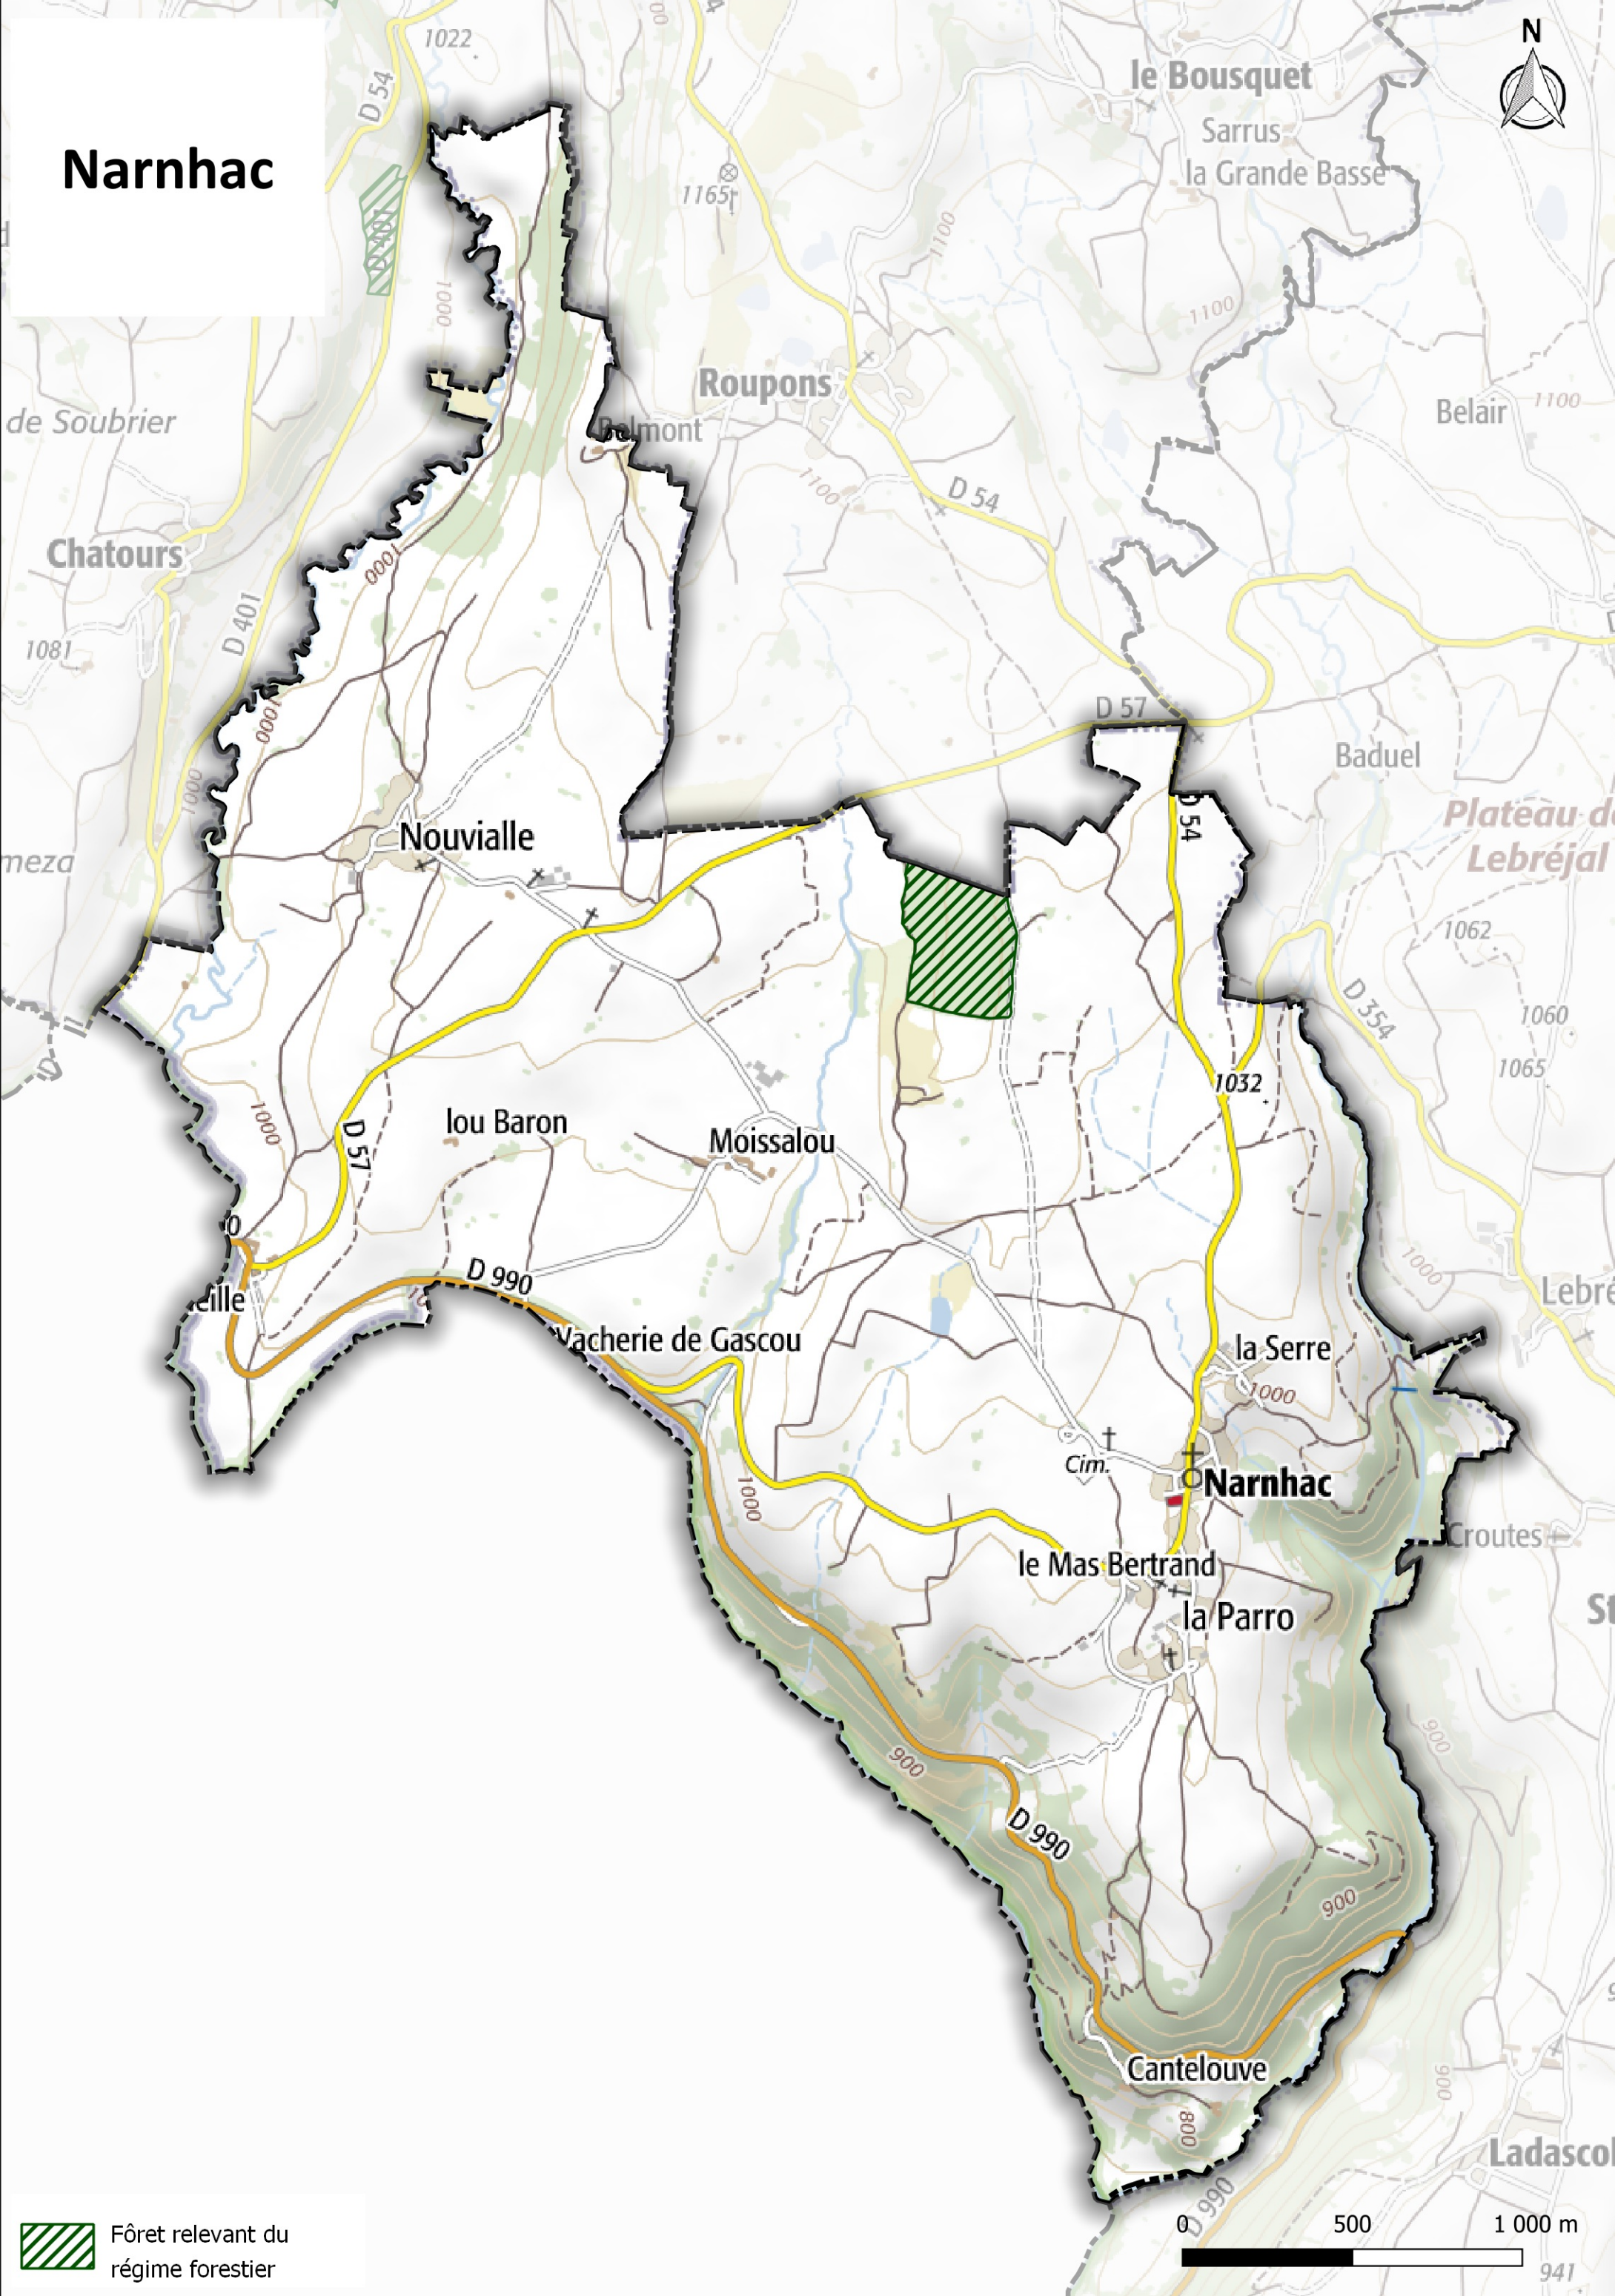

le Tunnel

la Gare de Chabrillac

Chabrillac

Aire de Repos de
Montchauvet

Chadelat

l'Ausel
Montagnaguet

Montagnac

le Fayet

Martessagne

Termengros

Mentières

Bélvezet

la Gare

Valiergues

le Chassang

Tiviers

la Ballon

Terrefraite

Villeneuve

la Plantade

les Pouseyres

le Cheirol

Aubac

le Moulin Blanc

 Fôret relevant du régime forestier

500 1 000 m

Neuvéglise-sur-Truyère

 Fôret relevant du régime forestier

0 500 1 000 m

Paulhac

 Fôret relevant du régime forestier

0 500 1 000 m