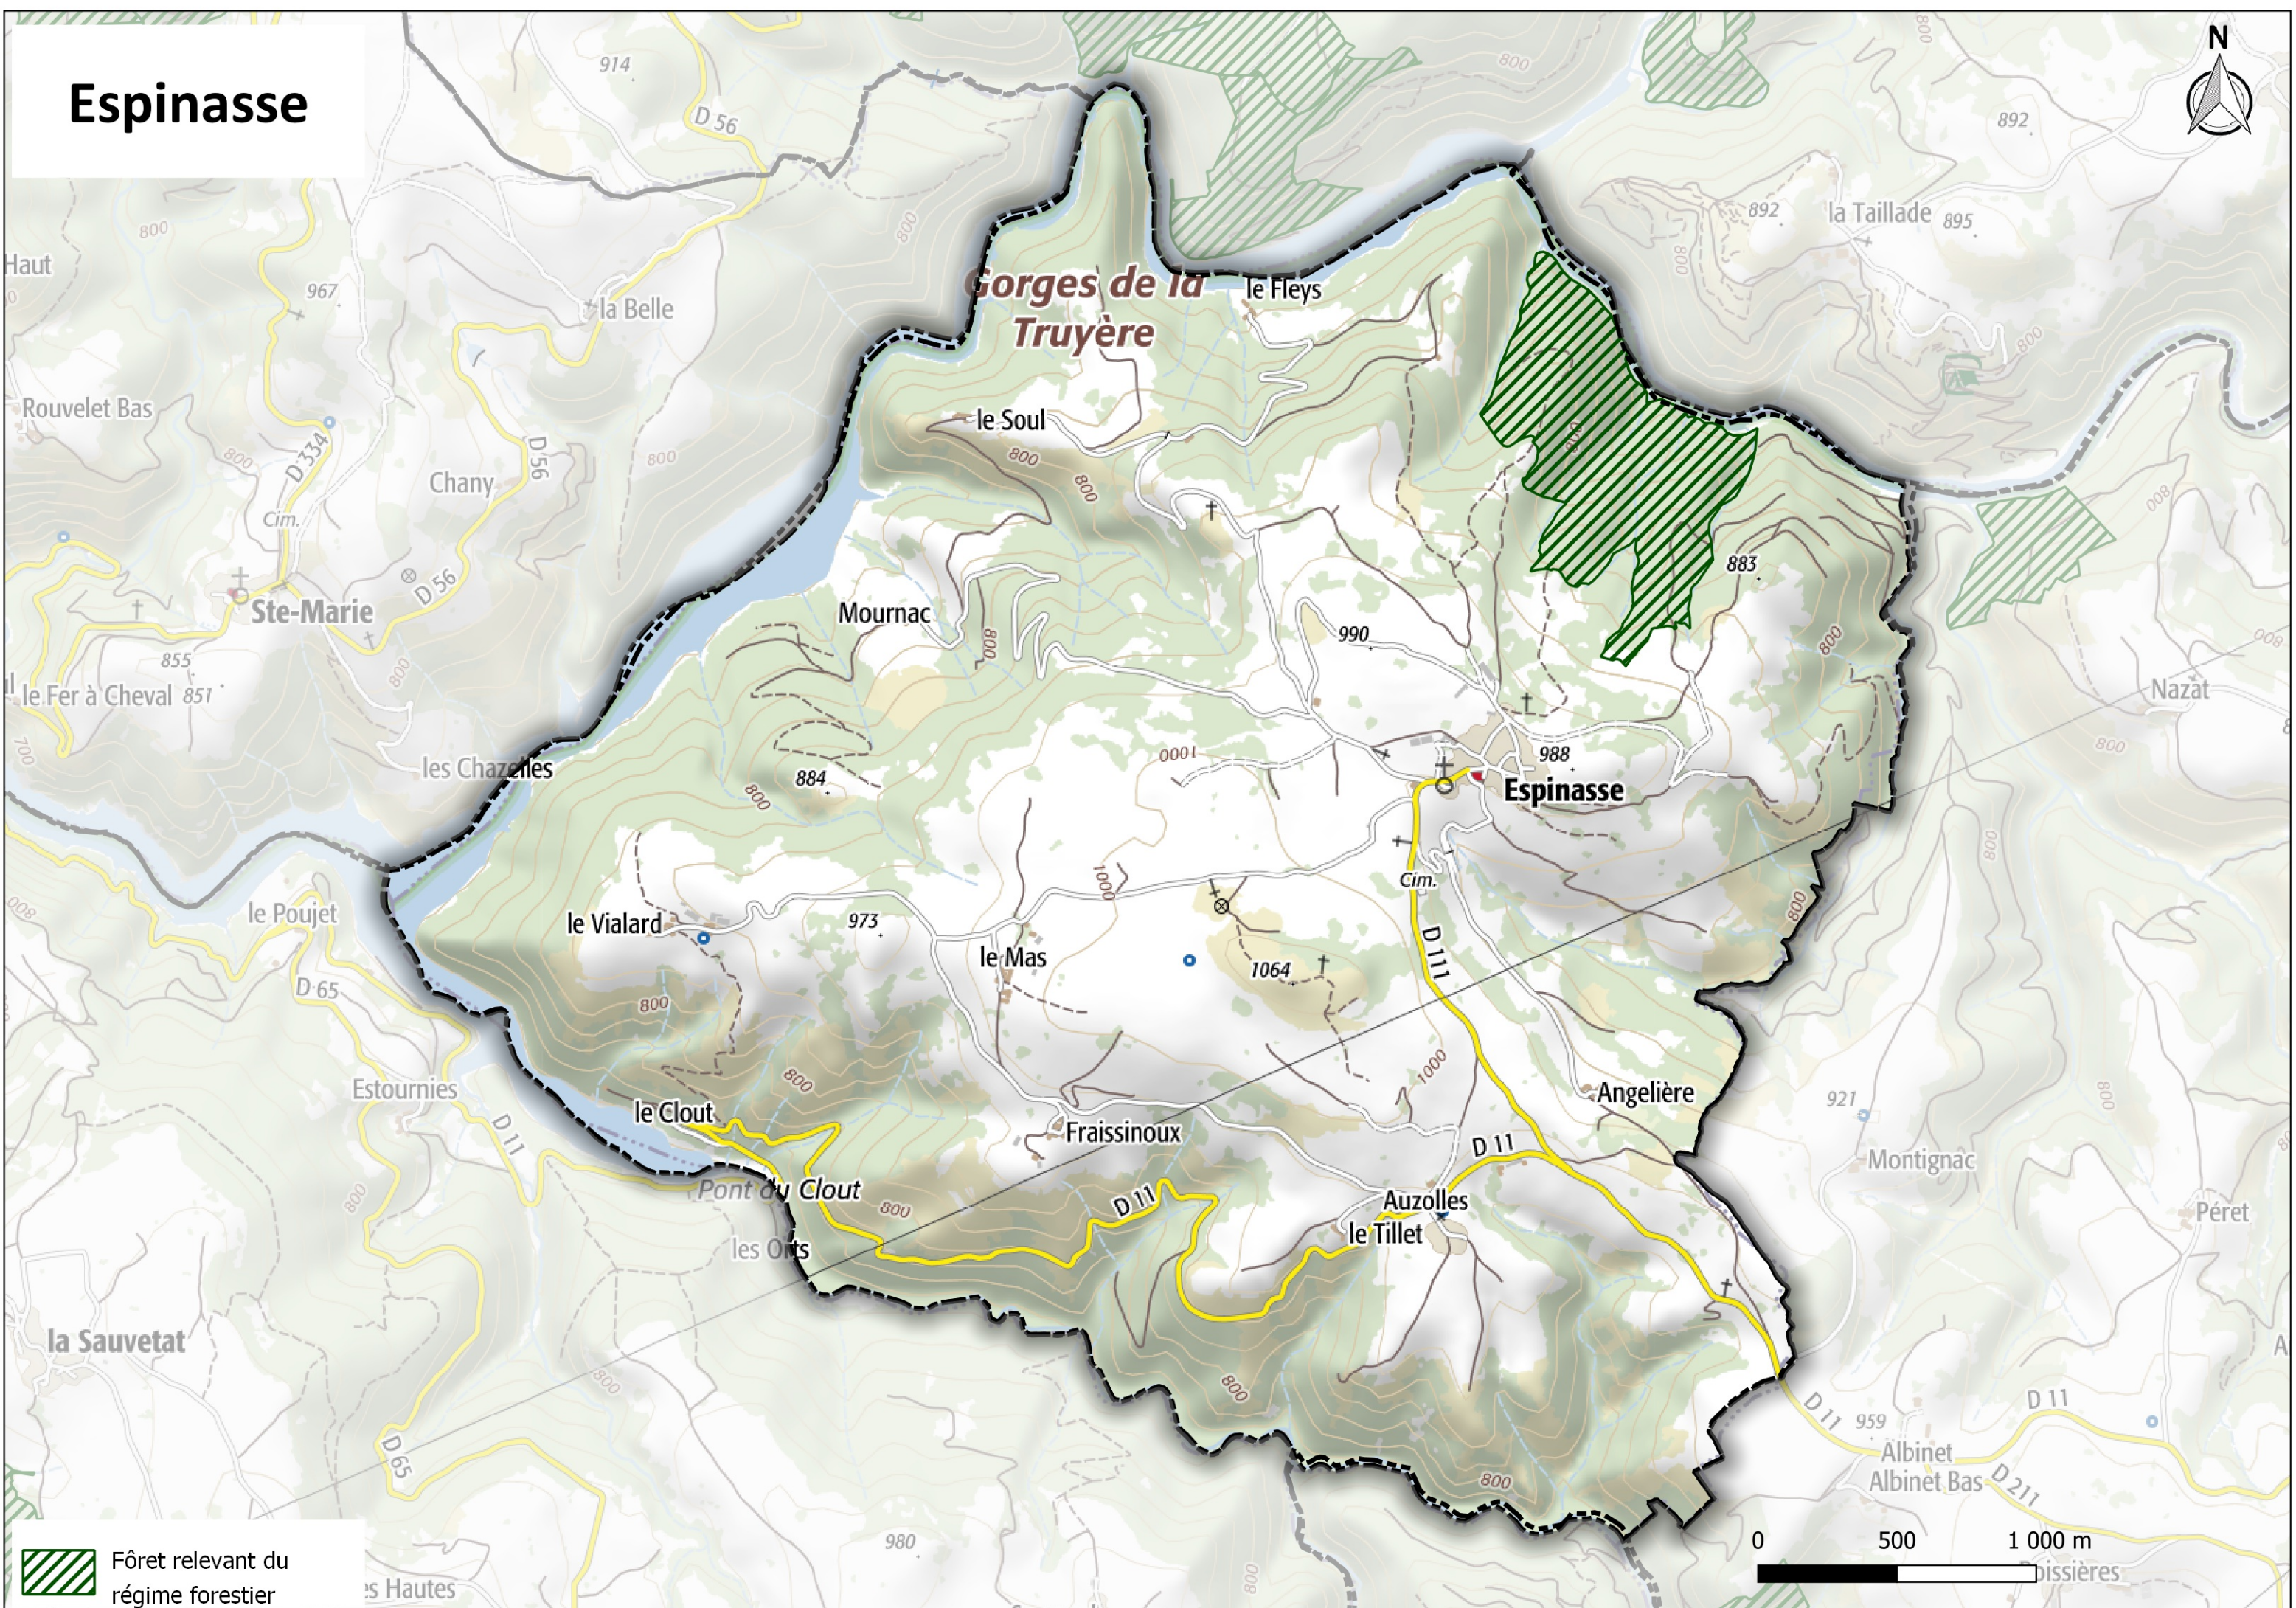

 Fôret relevant du régime forestier

Coltines

Coren

 Fôret relevant du régime forestier

Cussac

 Fôret relevant du régime forestier

0 500 1000 m

Deux-Verges

Fôret relevant du régime forestier

St-Rémy-de-Chaudes

0 500 1 000 m

Espinasse

 Fôret relevant du régime forestier

0 500 1 000 m
issières

Fridefont

 Fôret relevant du régime forestier

le Tunnel

la Gare de Chabrillac

Chabrillac

Aire de Repos de
Montchauvet

Chadelat

l'Ausel
Montagnaguet

Montagnac

le Fayet

la Ballon

Terrefraite

Villeneuve

la Plantade

les Pouseyres

le Cheirol

Aubac

le Moulin Blanc