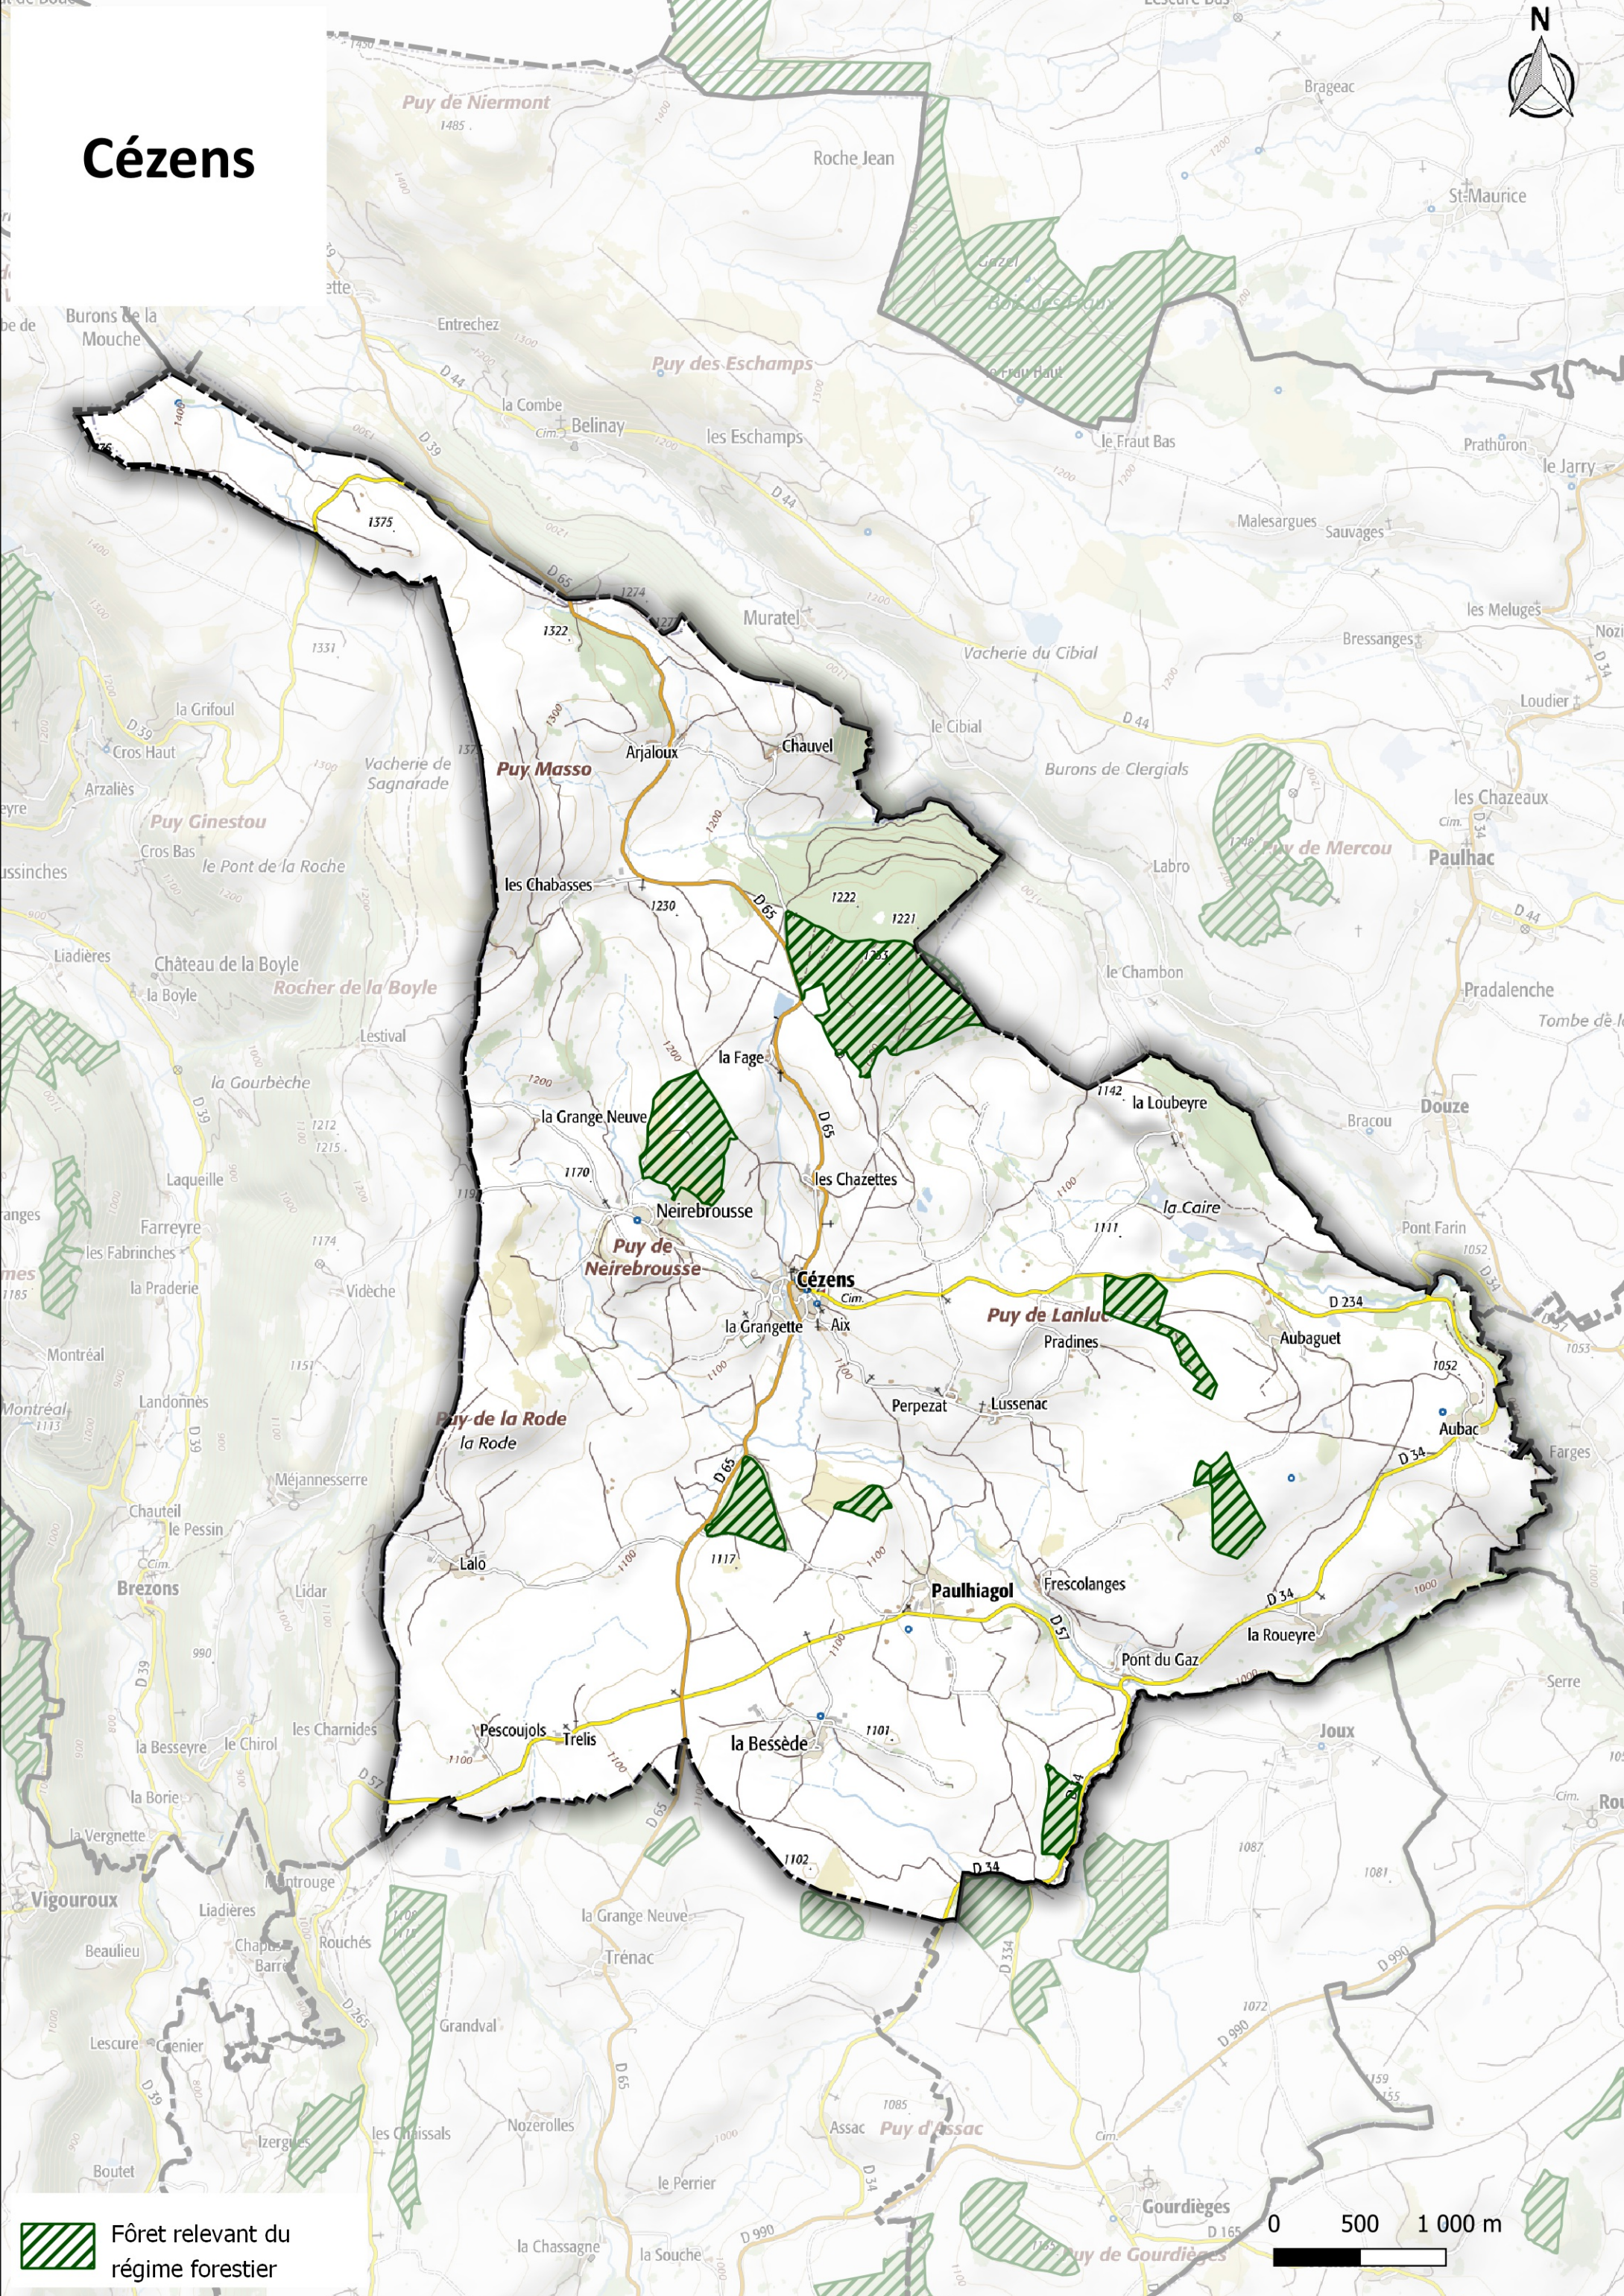

0 500 1000 m

Anterrieux

 Fôret relevant du régime forestier

0 500 1 000 m

Brezons

 Fôret relevant du régime forestier

Cézens

 Fôret relevant du régime forestier

le Tunnel

la Gare de Chabrillac

Chabrillac

Aire de Repos de
Montchauvet

Chadelat

l'Ausel
Montagnaguet

Montagnac

le Fayet

Martessagne

Termengros

Mentières

Bélvezet

la Gare

Valiergues

le Chassang

Tiviers

la Ballon

Terrefraite

Villeneuve

la Plantade

les Pouseyres

le Cheirol

Aubac

le Moulin Blanc