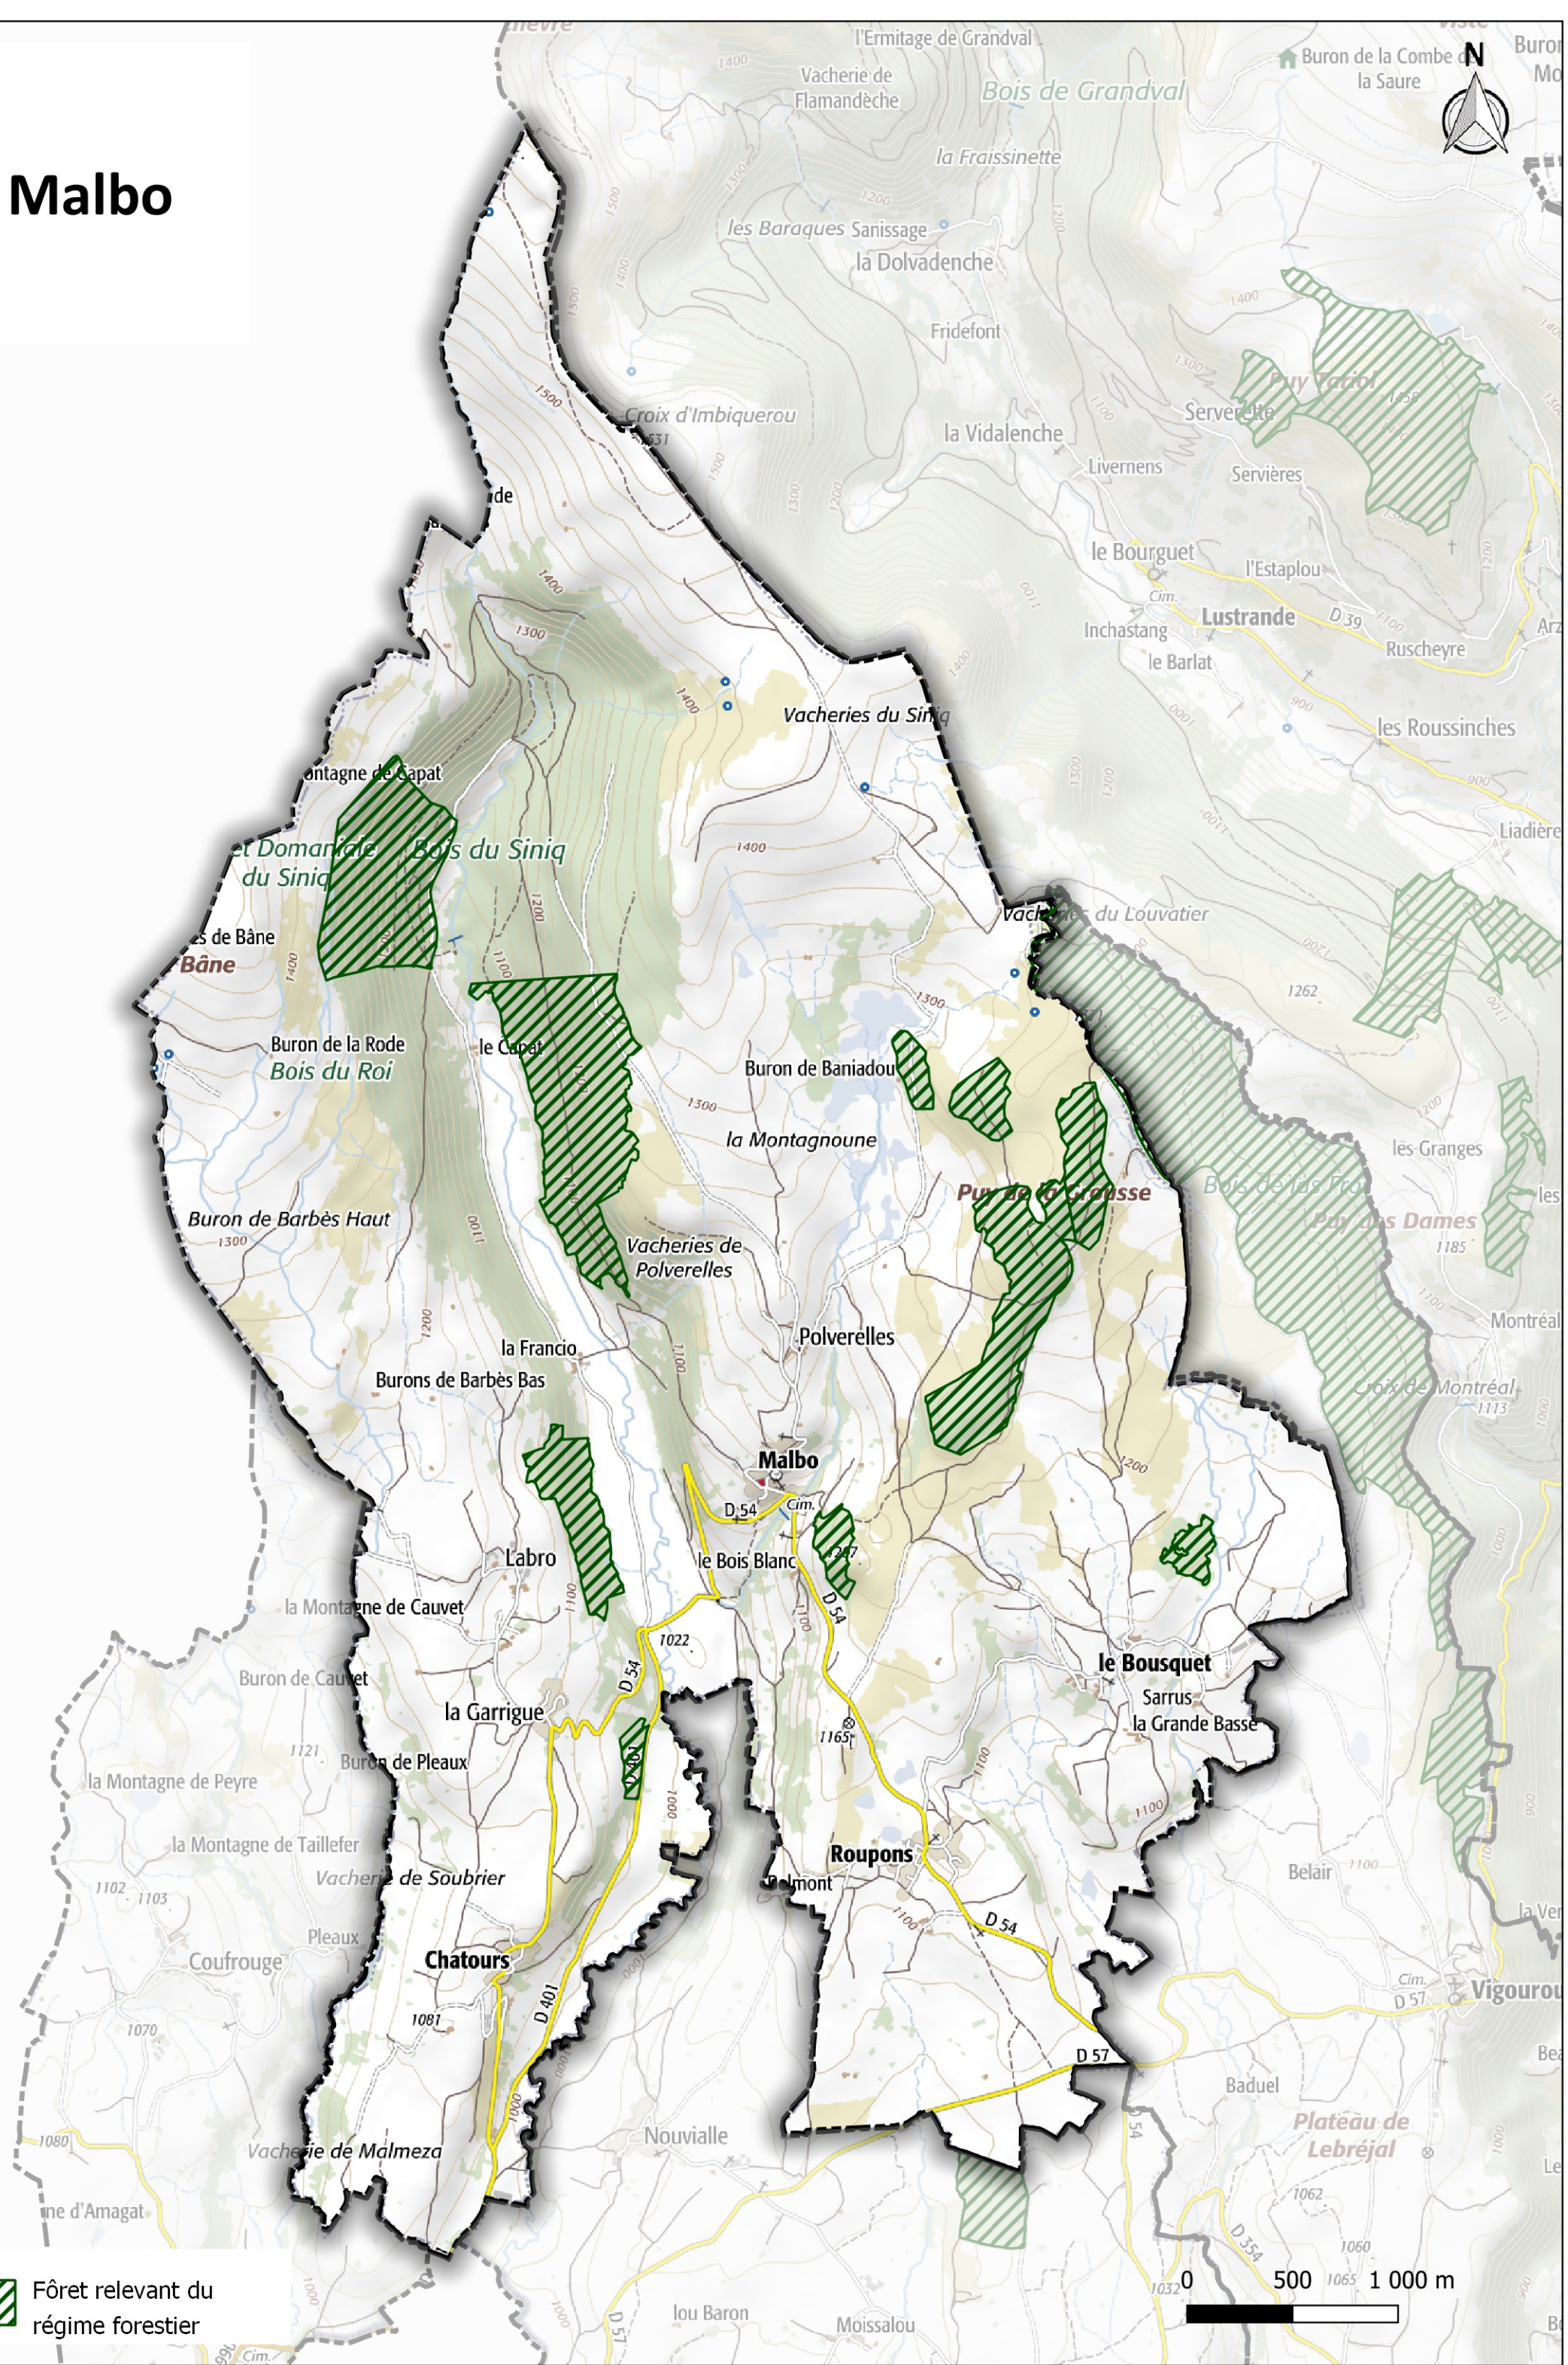

Chambernon

Lieutadès

 Fôret relevant du régime forestier

0 500 1 000 m

Lorcières

 Fôret relevant du régime forestier

Malbo

 Fôret relevant du régime forestier

le Tunnel

la Gare de Chabrillac

Chabrillac

Aire de Repos de
Montchauvet

Chadelat

l'Ausel
Montagnaguet

Montagnac

le Fayet

Martessagne

Termengros

Mentières

Bélvezet

la Gare

Valiergues

le Chassang

Tiviers

la Ballon

Terrefraite

Villeneuve

la Plantade

les Pouseyres

le Cheirol

Aubac

le Moulin Blanc