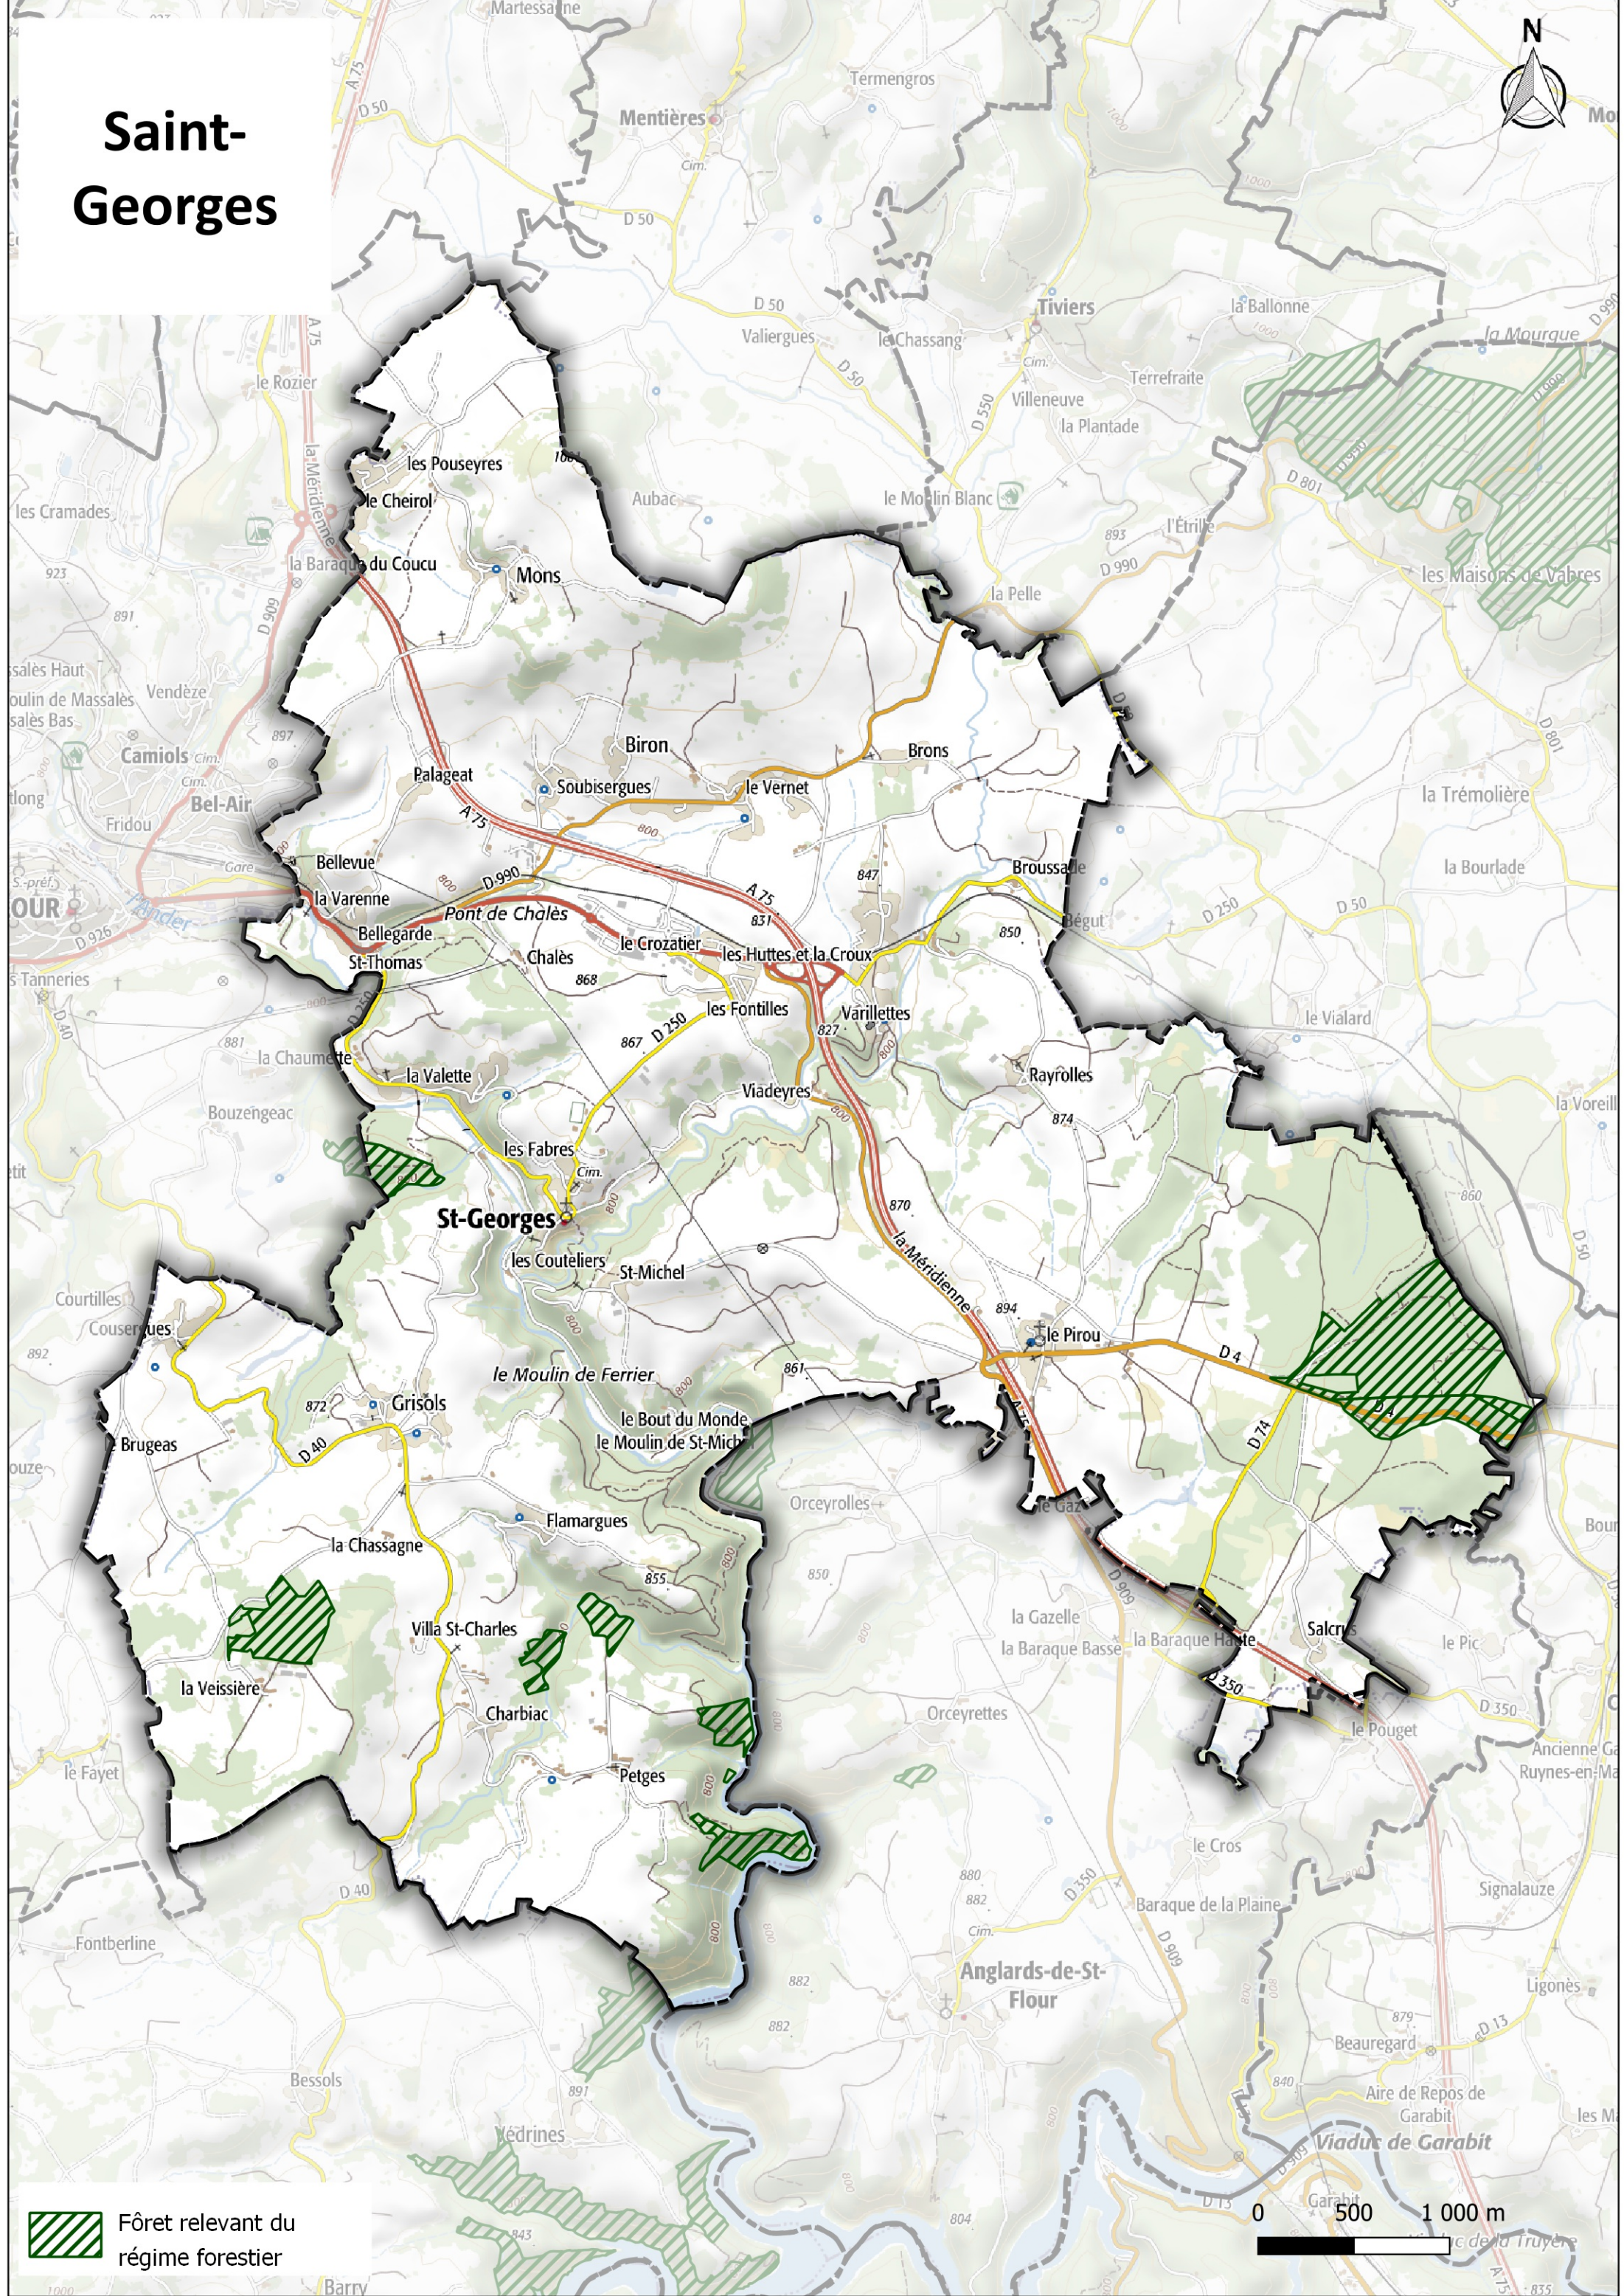

le Tunnel

la Gare de Chabrillac

Chabrillac

Aire de Repos de
Montchauvet

Chadelat

l'Ausel
Montagnaguet

Montagnac

le Fayet

la Ballon

Terrefraite

Villeneuve

la Plantade

les Pouseyres

le Cheirol

Aubac

le Moulin Blanc

 Fôret relevant du régime forestier

0 500 1 000 m

Saint-Flour

 Forêt relevant du régime forestier

Saint-Georges

 Forêt relevant du régime forestier

Saint-Martial

 Fôret relevant du régime forestier

0 500 1 000 m

Saint-Martin-sous-Vigouroux

 Fôret relevant du régime forestier

0 500 1 000 m

Saint-Rémy-de-Chaude-Aigues

 Fôret relevant du régime forestier

0 500 1 000 m

Saint-Urcize