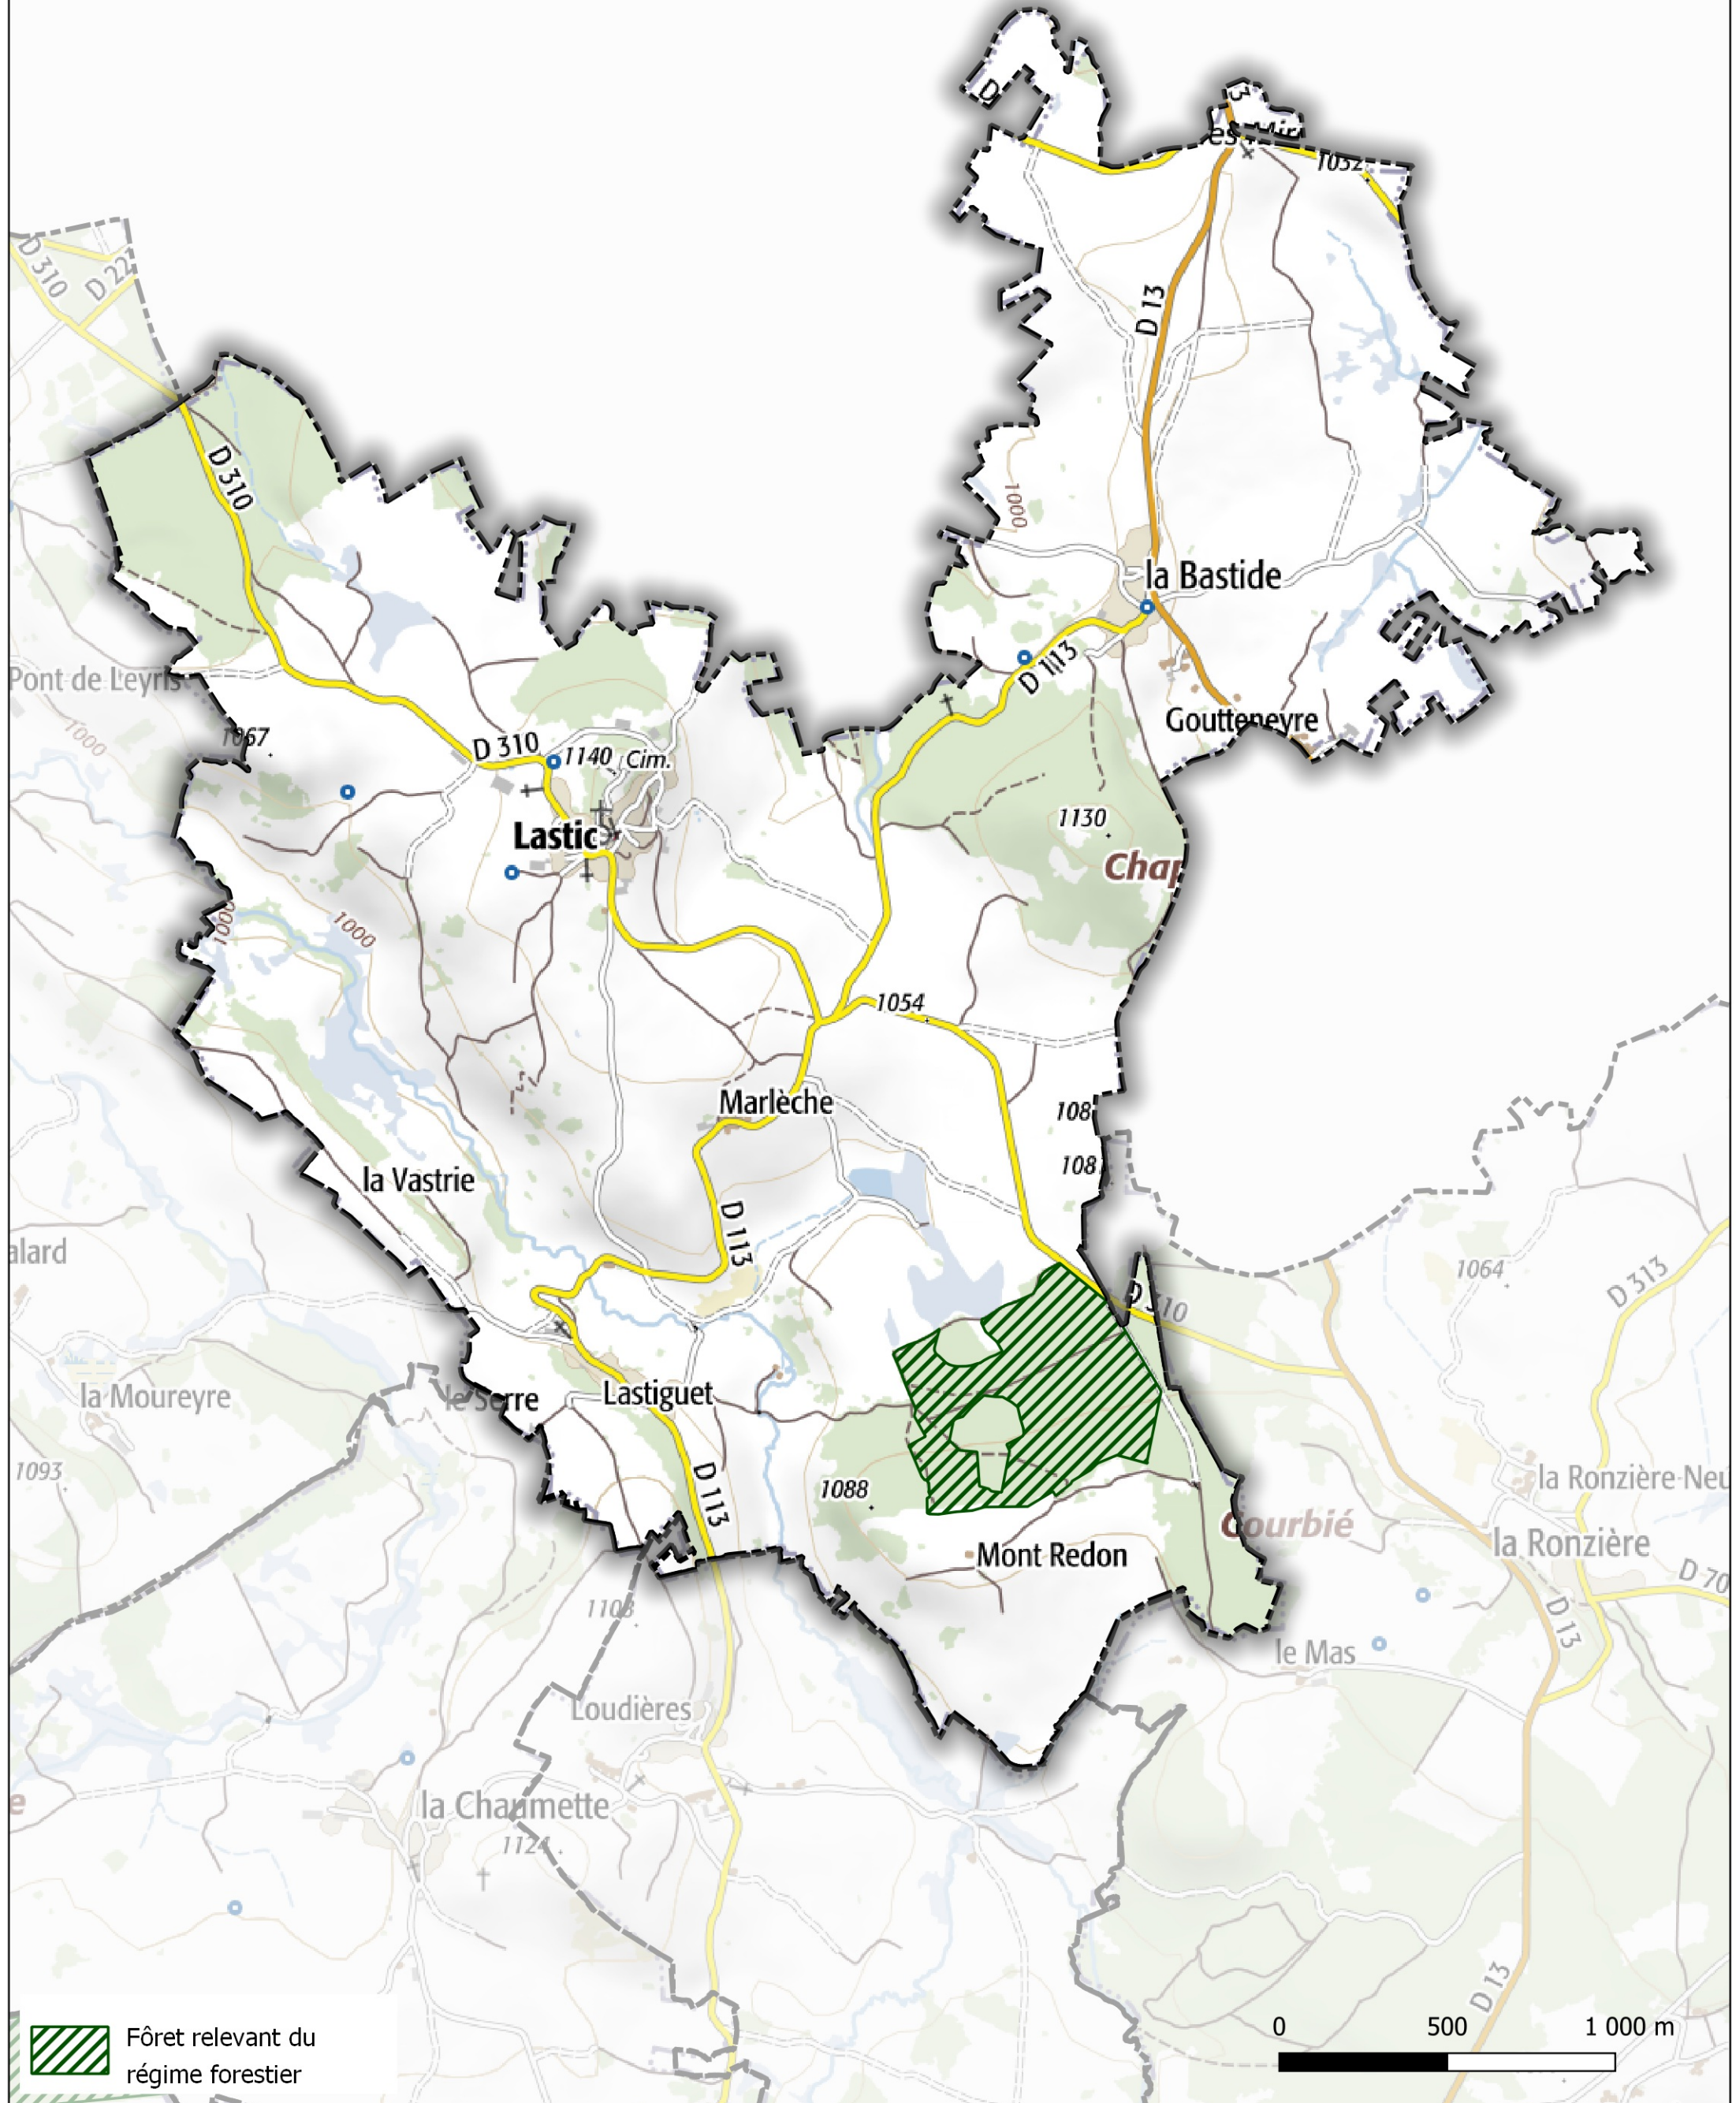

Lacapelle- Barrès

 Fôret relevant du régime forestier

0 500 1 000 m

Lastic

 Fôret relevant du régime forestier

0 500 1 000 m

Les Ternes

 Fôret relevant du régime forestier

Chambernon

Lieutadès

 Fôret relevant du régime forestier

0 500 1 000 m

Lorcières

 Fôret relevant du régime forestier

Malbo

 Fôret relevant du régime forestier

le Tunnel

la Gare de Chabrillac

Chabrillac

Aire de Repos de
Montchauvet

Chadelat

l'Ausel
Montagnaguet

Montagnac

le Fayet

Martessagne

Termengros

Mentières

Bélvezet

la Gare

Valiergues

le Chassang

Tiviers