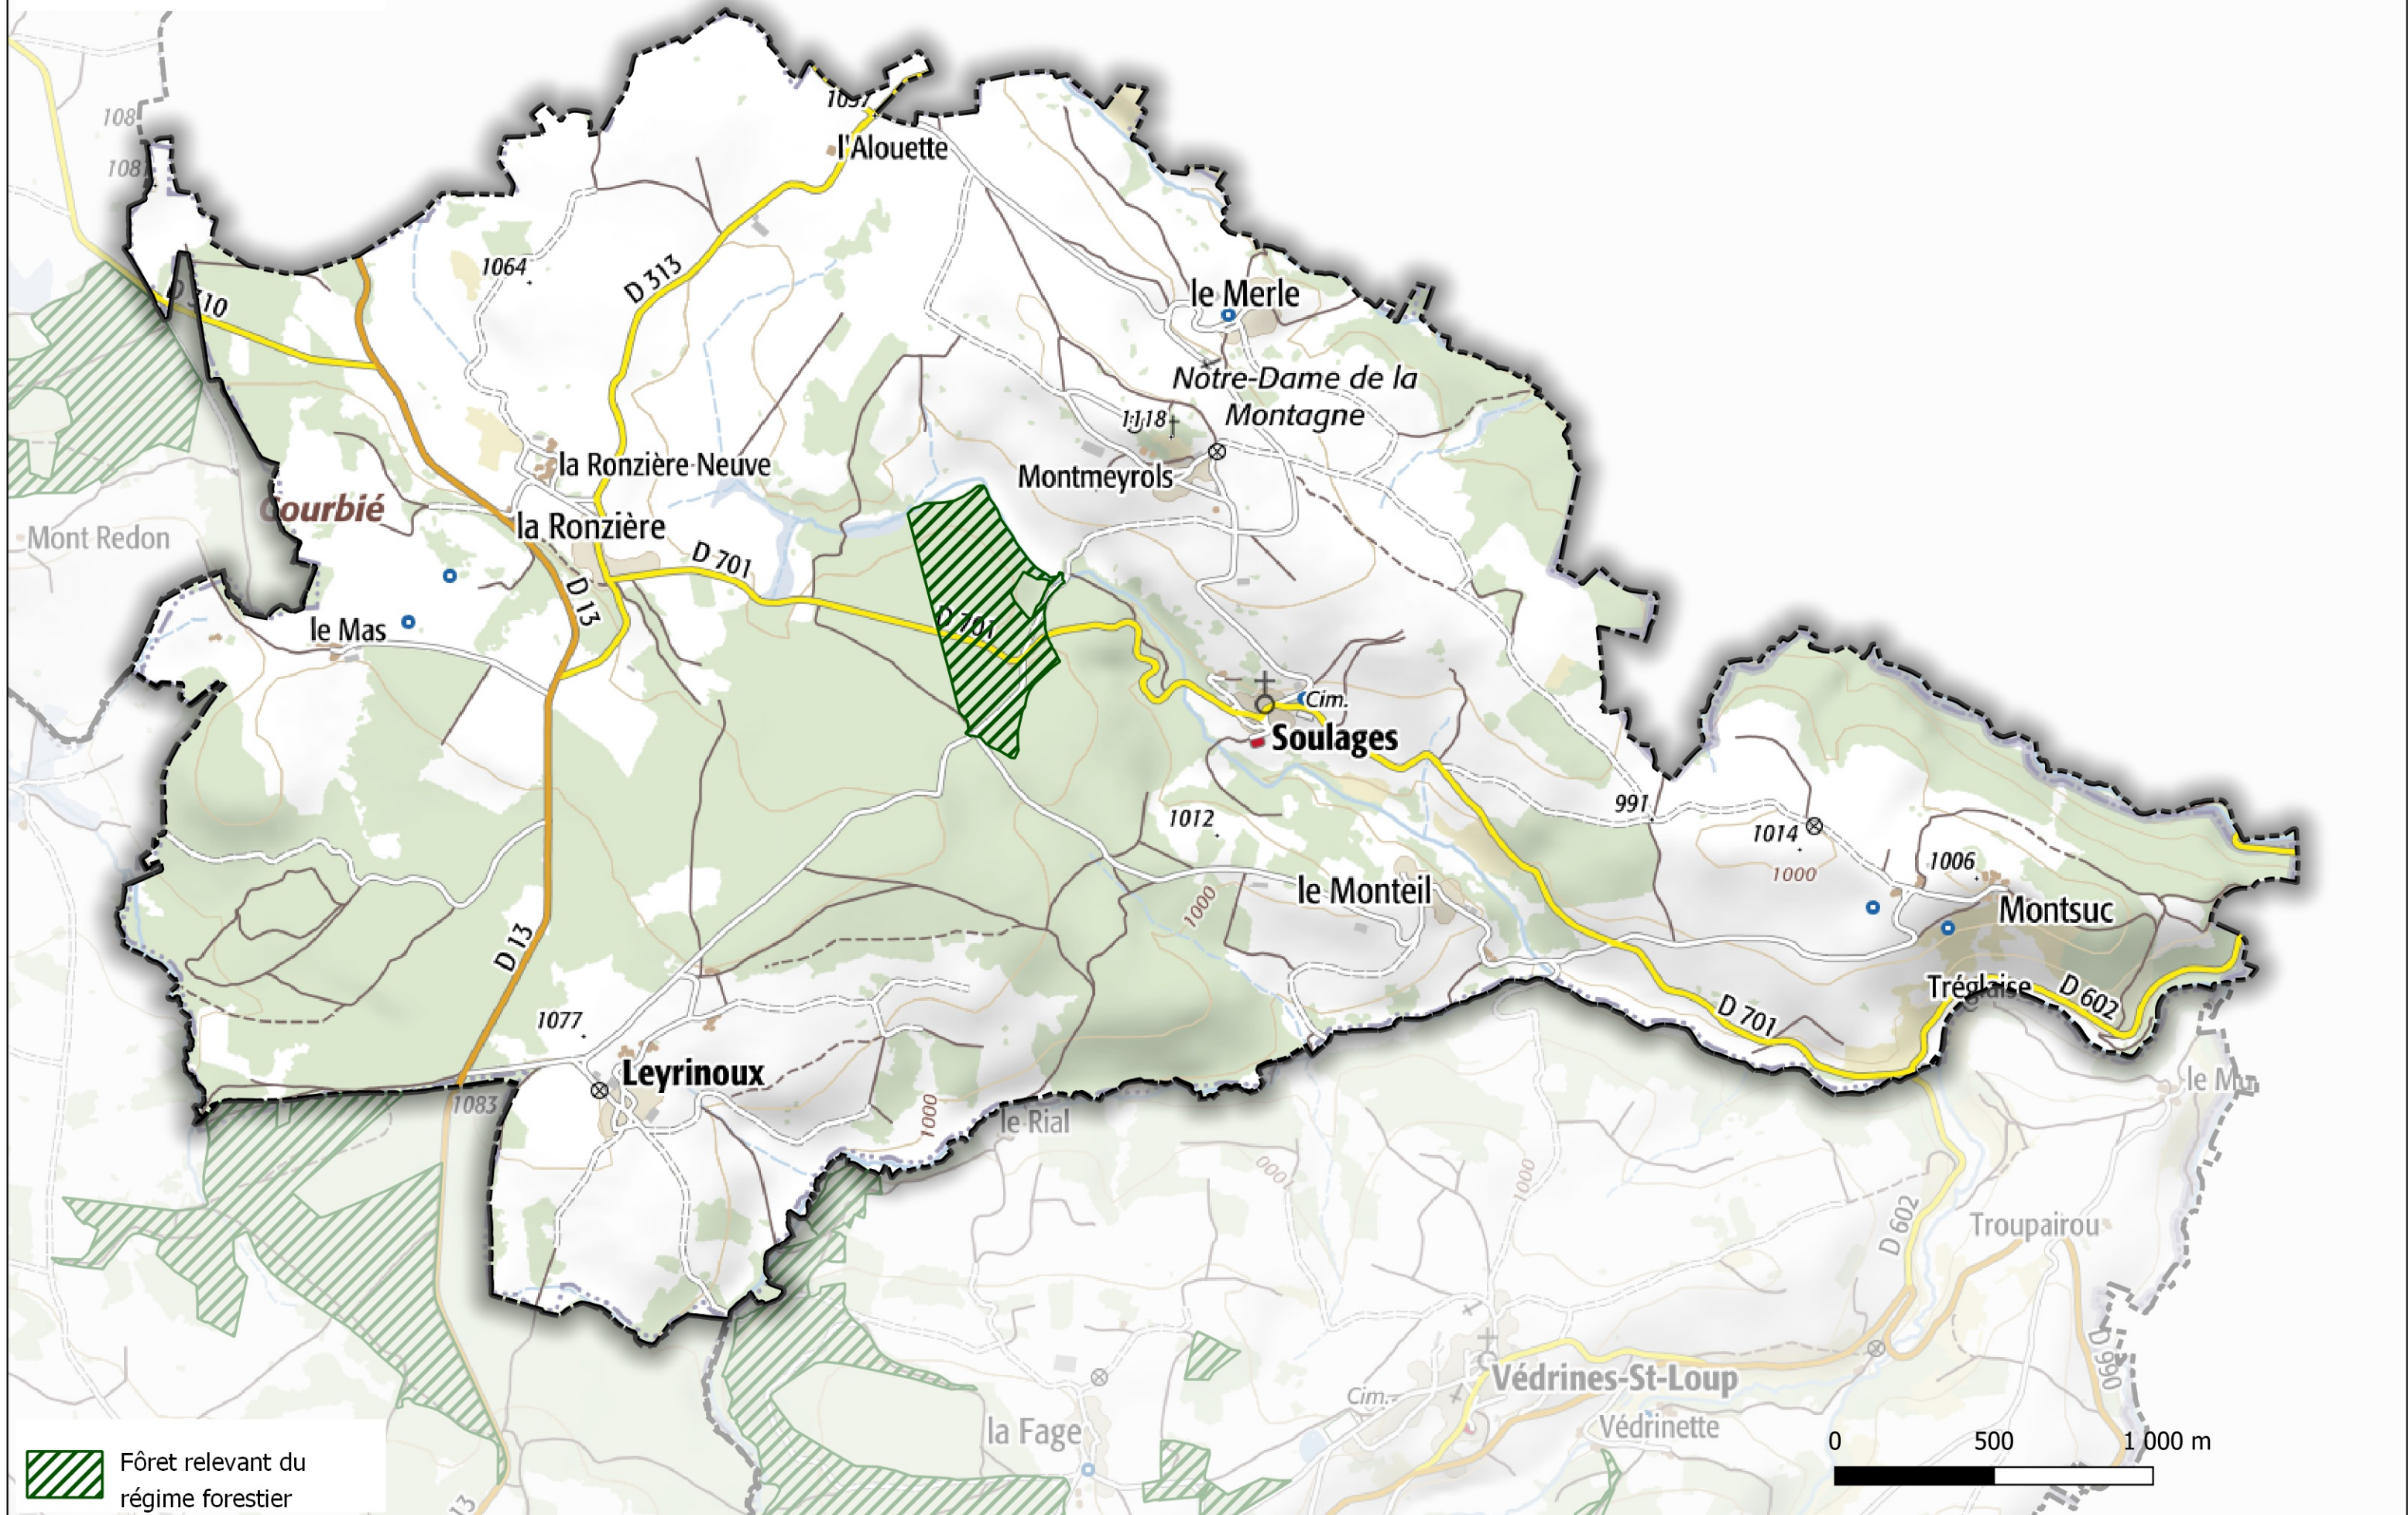

 Fôret relevant du régime forestier

0 500 1 000 m

Saint-Flour

 Forêt relevant du régime forestier

Saint-Georges

 Forêt relevant du régime forestier

Saint-Martial

 Fôret relevant du régime forestier

0 500 1 000 m

Saint-Martin-sous-Vigouroux

 Fôret relevant du régime forestier

0 500 1 000 m

Saint-Rémy-de-Chaude-Aigues

 Fôret relevant du régime forestier

0 500 1 000 m

Saint-Urcize

 Fôret relevant du régime forestier

0 500 1 000 m

Soulages

Talizat

 Fôret relevant du régime forestier

Tanavelle

 Fôret relevant du régime forestier

0 500 1 000 m

Tiviers

 Fôret relevant du régime forestier

Ussel

 Fôret relevant du régime forestier

0 500 1 000 m

Vabres

 Fôret relevant du régime forestier

0 500 1 000 m