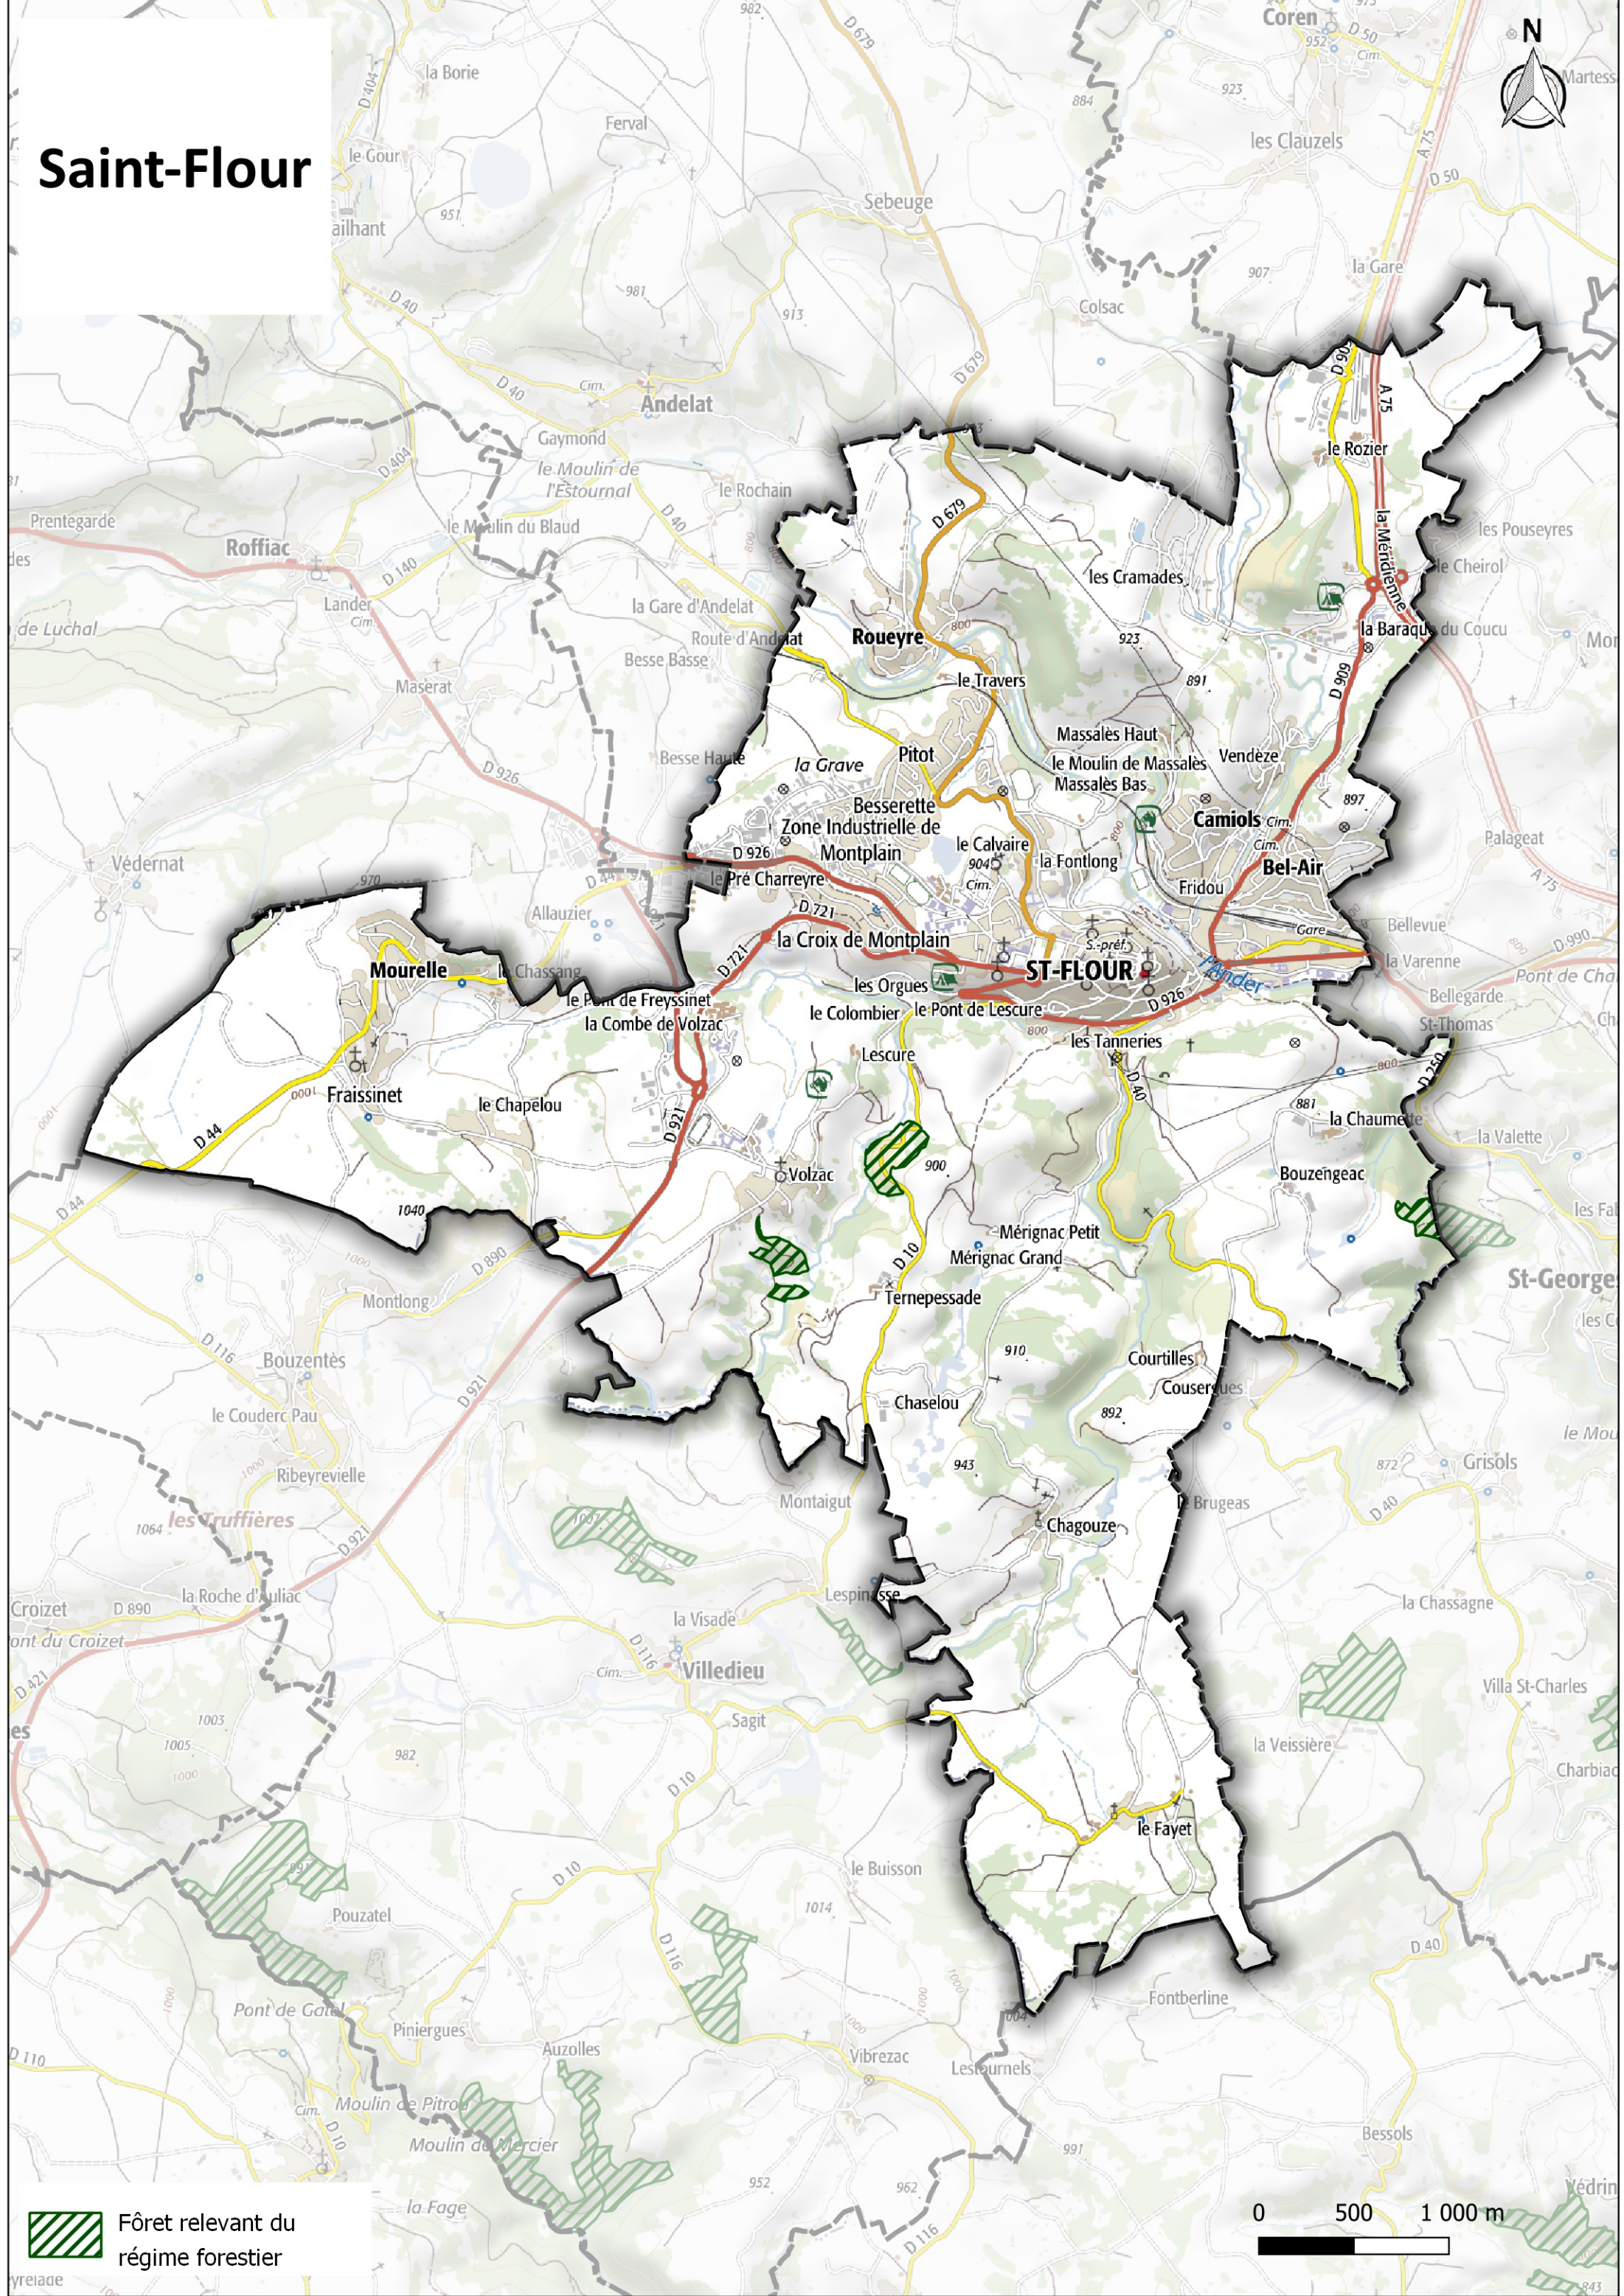

Saint-Flour

Forêt relevant du régime forestier