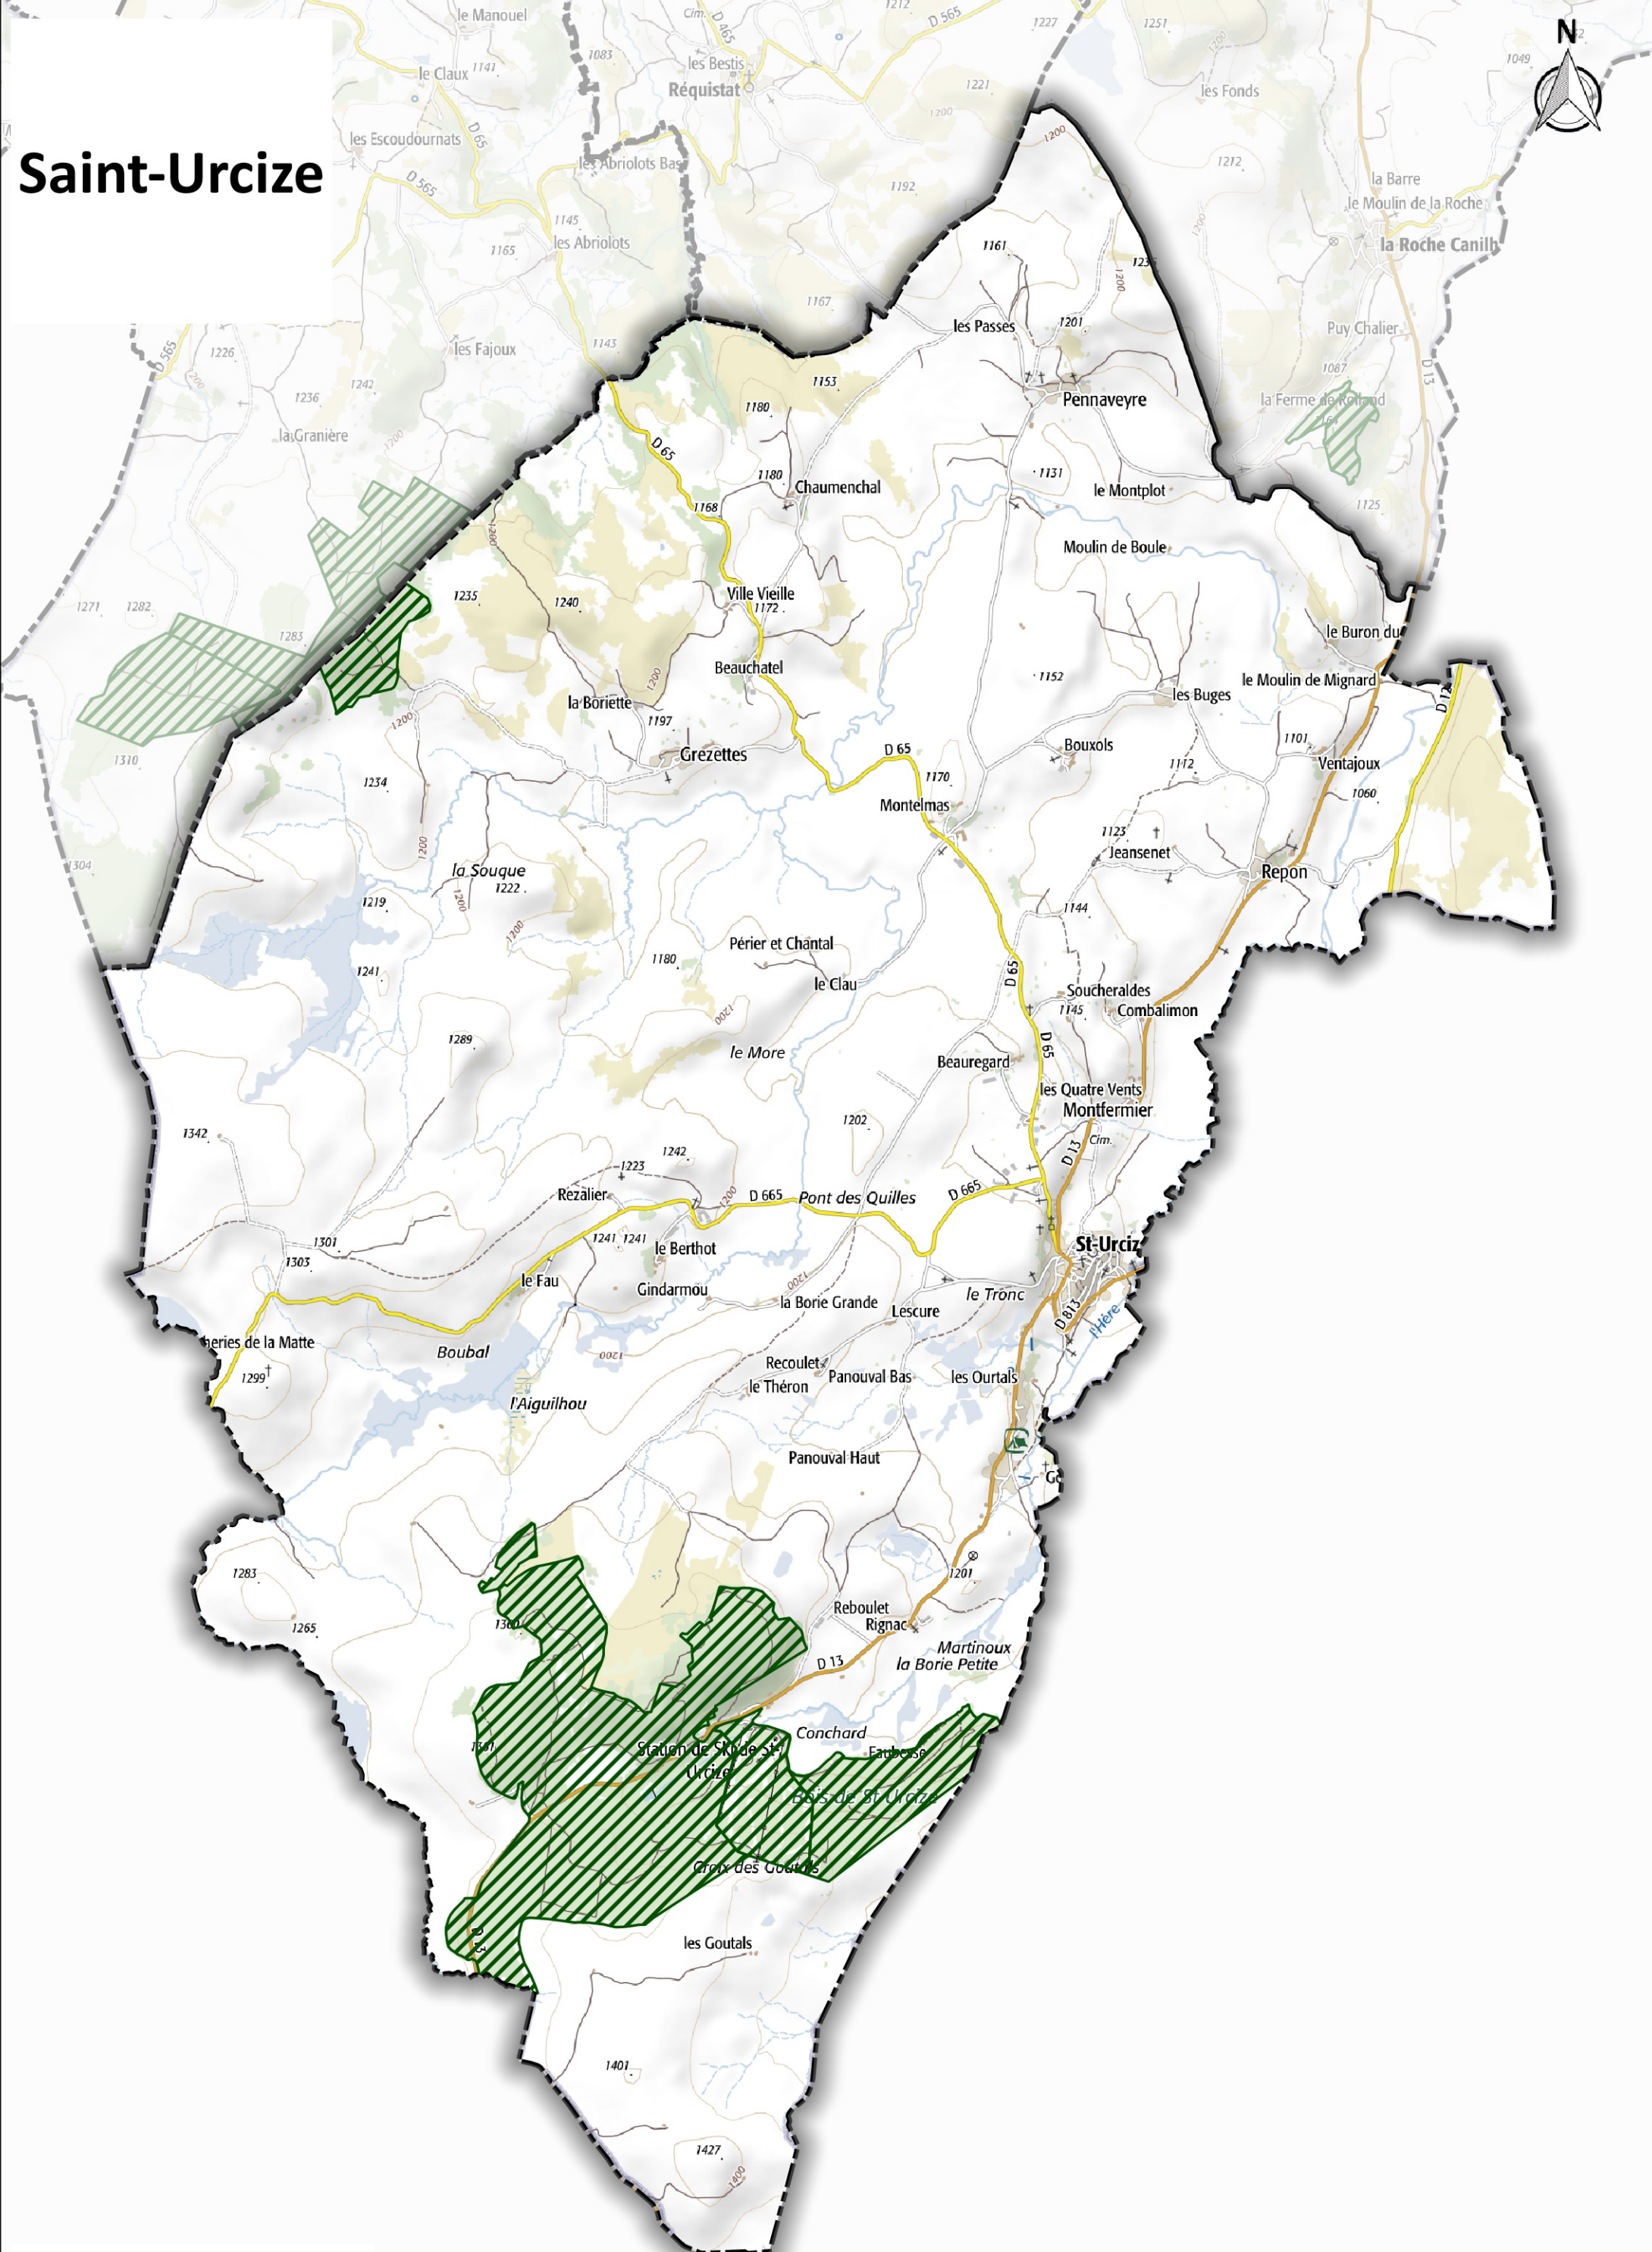

Martessagne

Termengros

Mentières

Bélvezet

la Gare

Valiergues

le Chassang

Tiviers

la Ballon

Terrefraite

Villeneuve

la Plantade

les Pouseyres

le Cheirol

Aubac

le Moulin Blanc

0 500 1 000 m

Saint-Martin-sous-Vigouroux

 Fôret relevant du régime forestier

0 500 1 000 m

Saint-Rémy-de-Chaude-Aigues

 Fôret relevant du régime forestier

0 500 1 000 m

Saint-Urcize

 Fôret relevant du régime forestier

0 500 1 000 m

Soulages

Talizat

 Fôret relevant du régime forestier

Tanavelle

 Fôret relevant du régime forestier

0 500 1 000 m