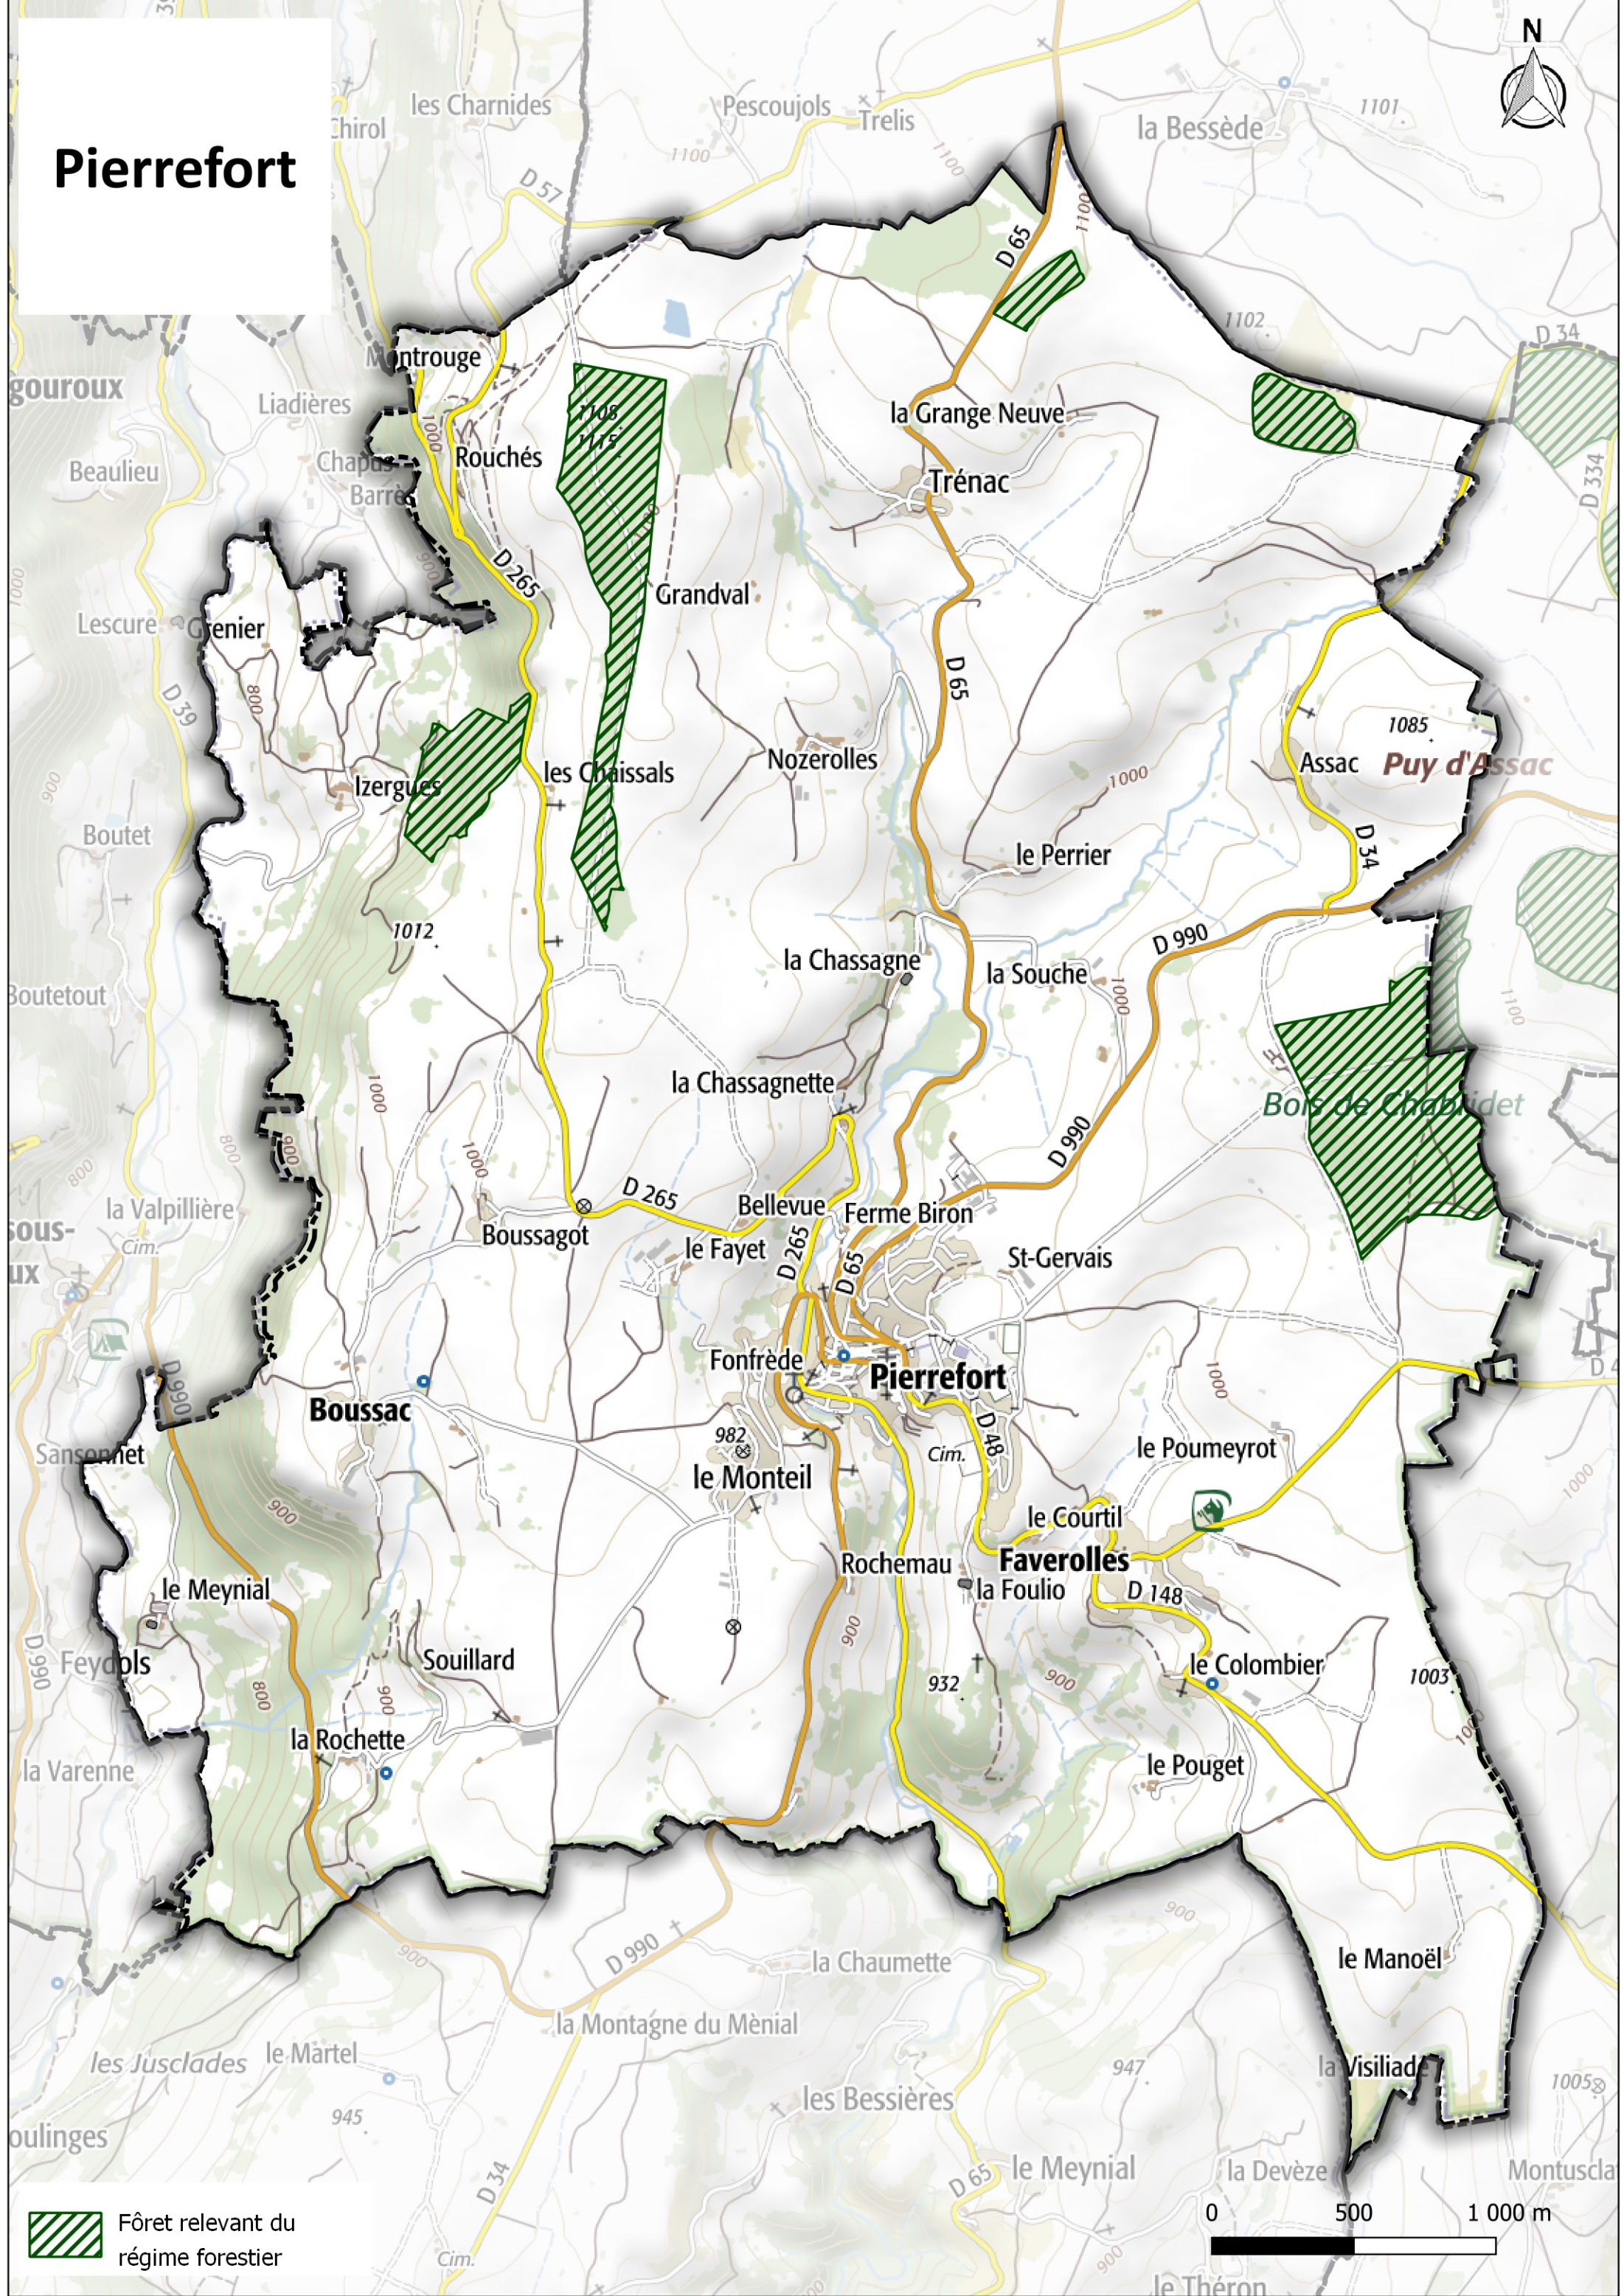

le Tunnel

la Gare de Chabrillac

Chabrillac

Aire de Repos de
Montchauvet

Chadelat

l'Ausel
Montagnaguet

Montagnac

le Fayet

Martessagne

Termengros

Mentières

Bélvezet

la Gare

Valiergues

le Chassang

Tiviers

la Ballon

Terrefraite

Villeneuve

la Plantade

les Pouseyres

le Cheirol

Aubac

le Moulin Blanc

Paulhenc

 Fôret relevant du régime forestier

Pierrefort

 Fôret relevant du régime forestier

0 500 1 000 m

Rézentières

 Fôret relevant du régime forestier

0 500 1 000 m