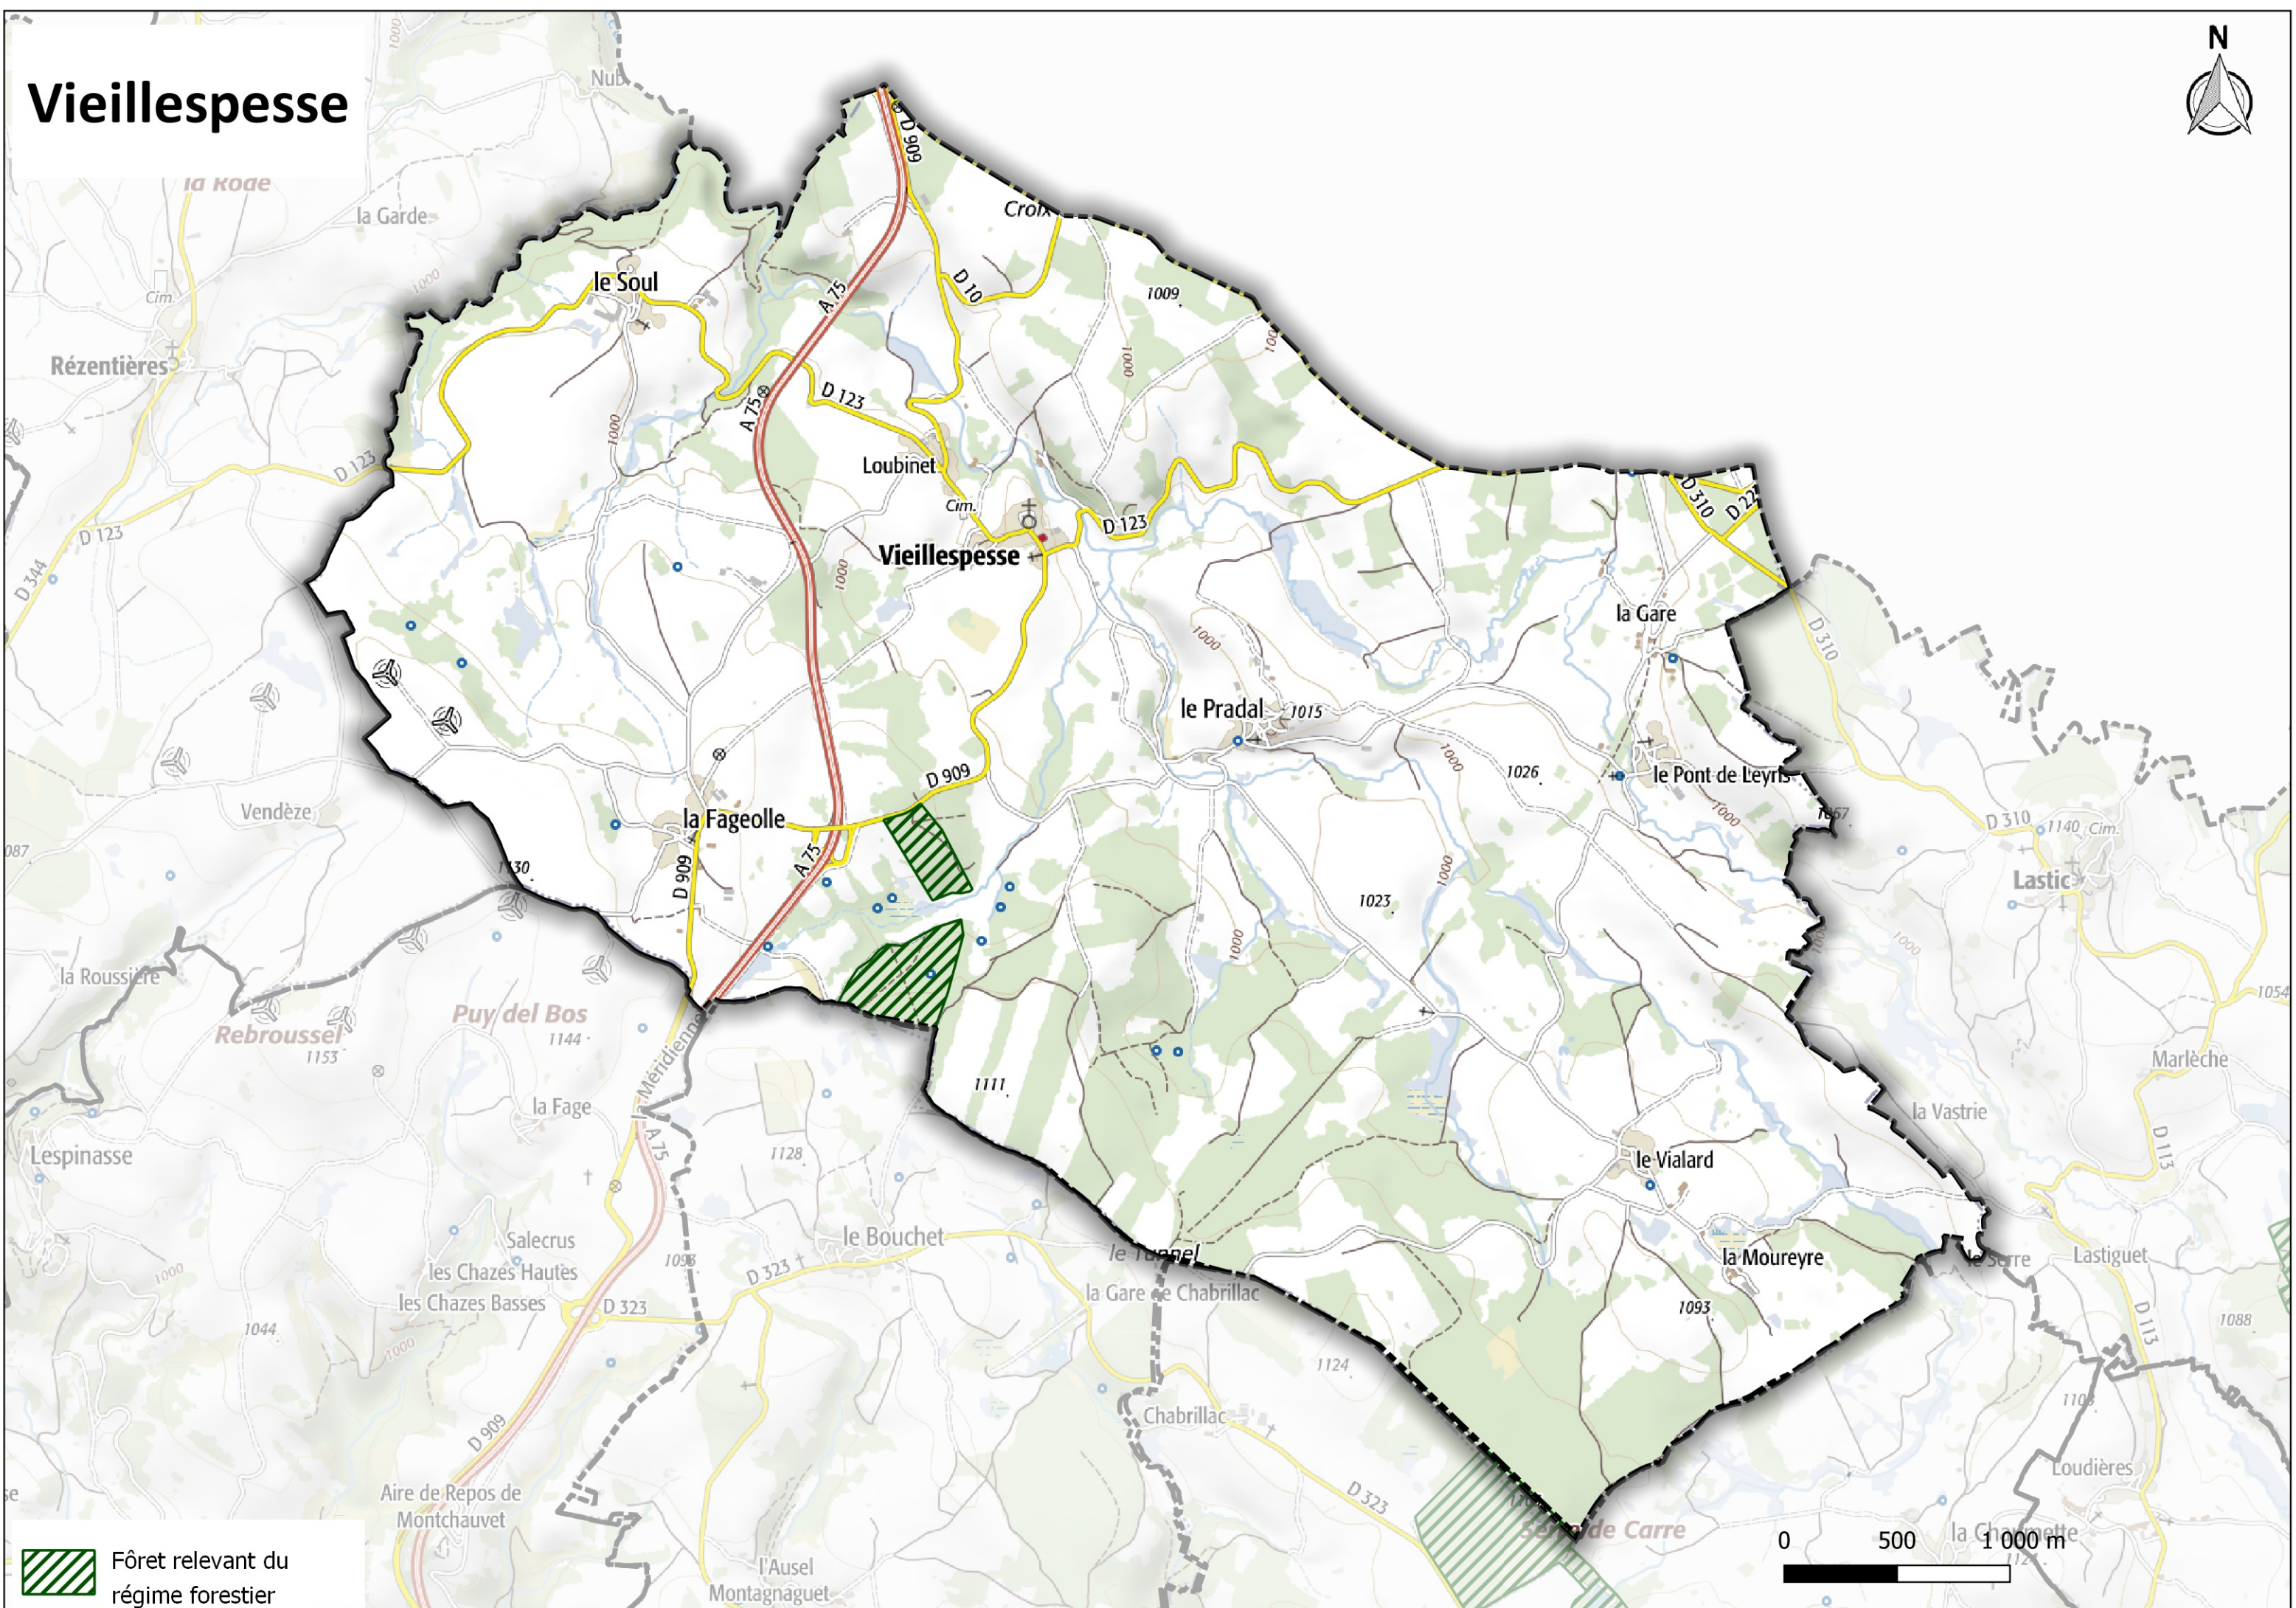

 Fôret relevant du régime forestier

0 500 1 000 m

Soulages

Talizat

 Fôret relevant du régime forestier

Tanavelle

 Fôret relevant du régime forestier

0 500 1 000 m

Tiviers

 Fôret relevant du régime forestier

Ussel

 Fôret relevant du régime forestier

0 500 1 000 m

Vabres

 Fôret relevant du régime forestier

0 500 1 000 m

Val d'Arcomie

 Fôret relevant du régime forestier

0 500 1 000 m

Valuéjols

 Fôret relevant du régime forestier

Vieillespesse

 Forêt relevant du régime forestier

Villedieu

 Fôret relevant du régime forestier

0 500 1 000 m