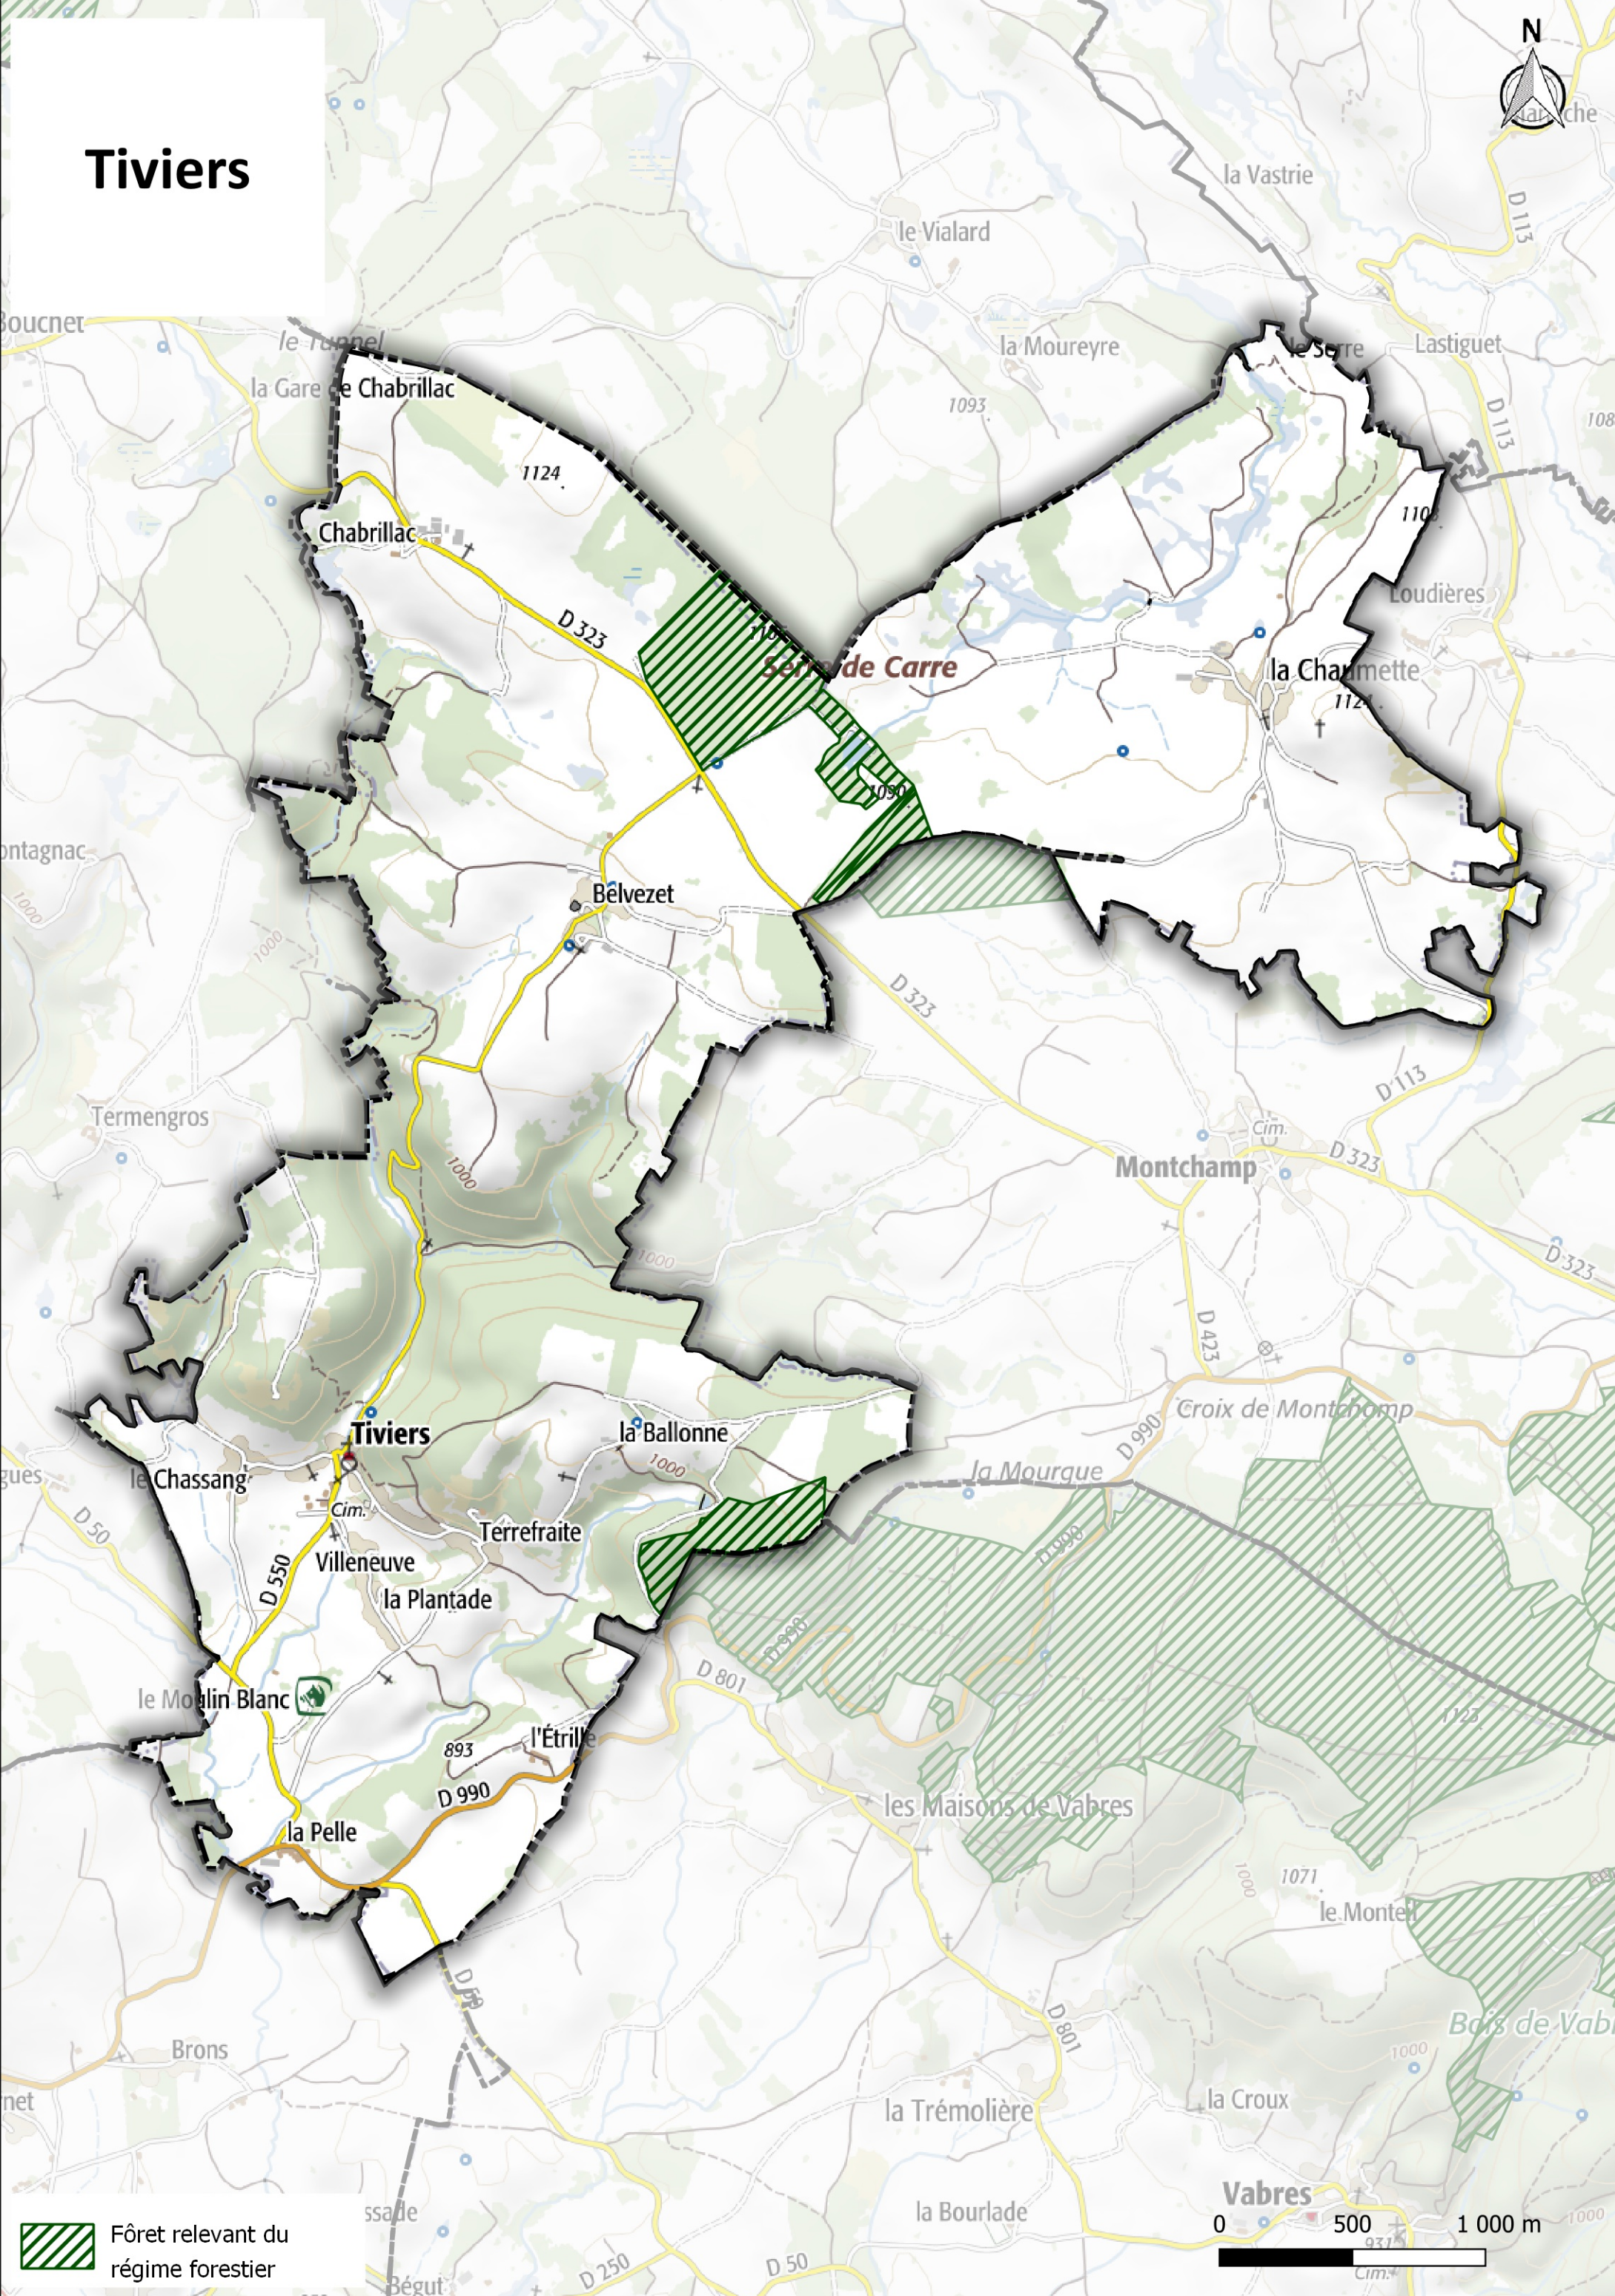

la Ballon

Terrefraite

Villeneuve

la Plantade

les Pouseyres

le Cheirol

Aubac

le Moulin Blanc

0 500 1 000 m

Saint-Martin-sous-Vigouroux

 Fôret relevant du régime forestier

0 500 1 000 m

Saint-Rémy-de-Chaude-Aigues

 Fôret relevant du régime forestier

0 500 1 000 m

Saint-Urcize

 Fôret relevant du régime forestier

0 500 1 000 m

Soulages

Talizat

 Fôret relevant du régime forestier

Tanavelle

 Fôret relevant du régime forestier

0 500 1 000 m

Tiviers

 Fôret relevant du régime forestier

Ussel

 Fôret relevant du régime forestier

0 500 1 000 m

Vabres

 Fôret relevant du régime forestier

0 500 1 000 m