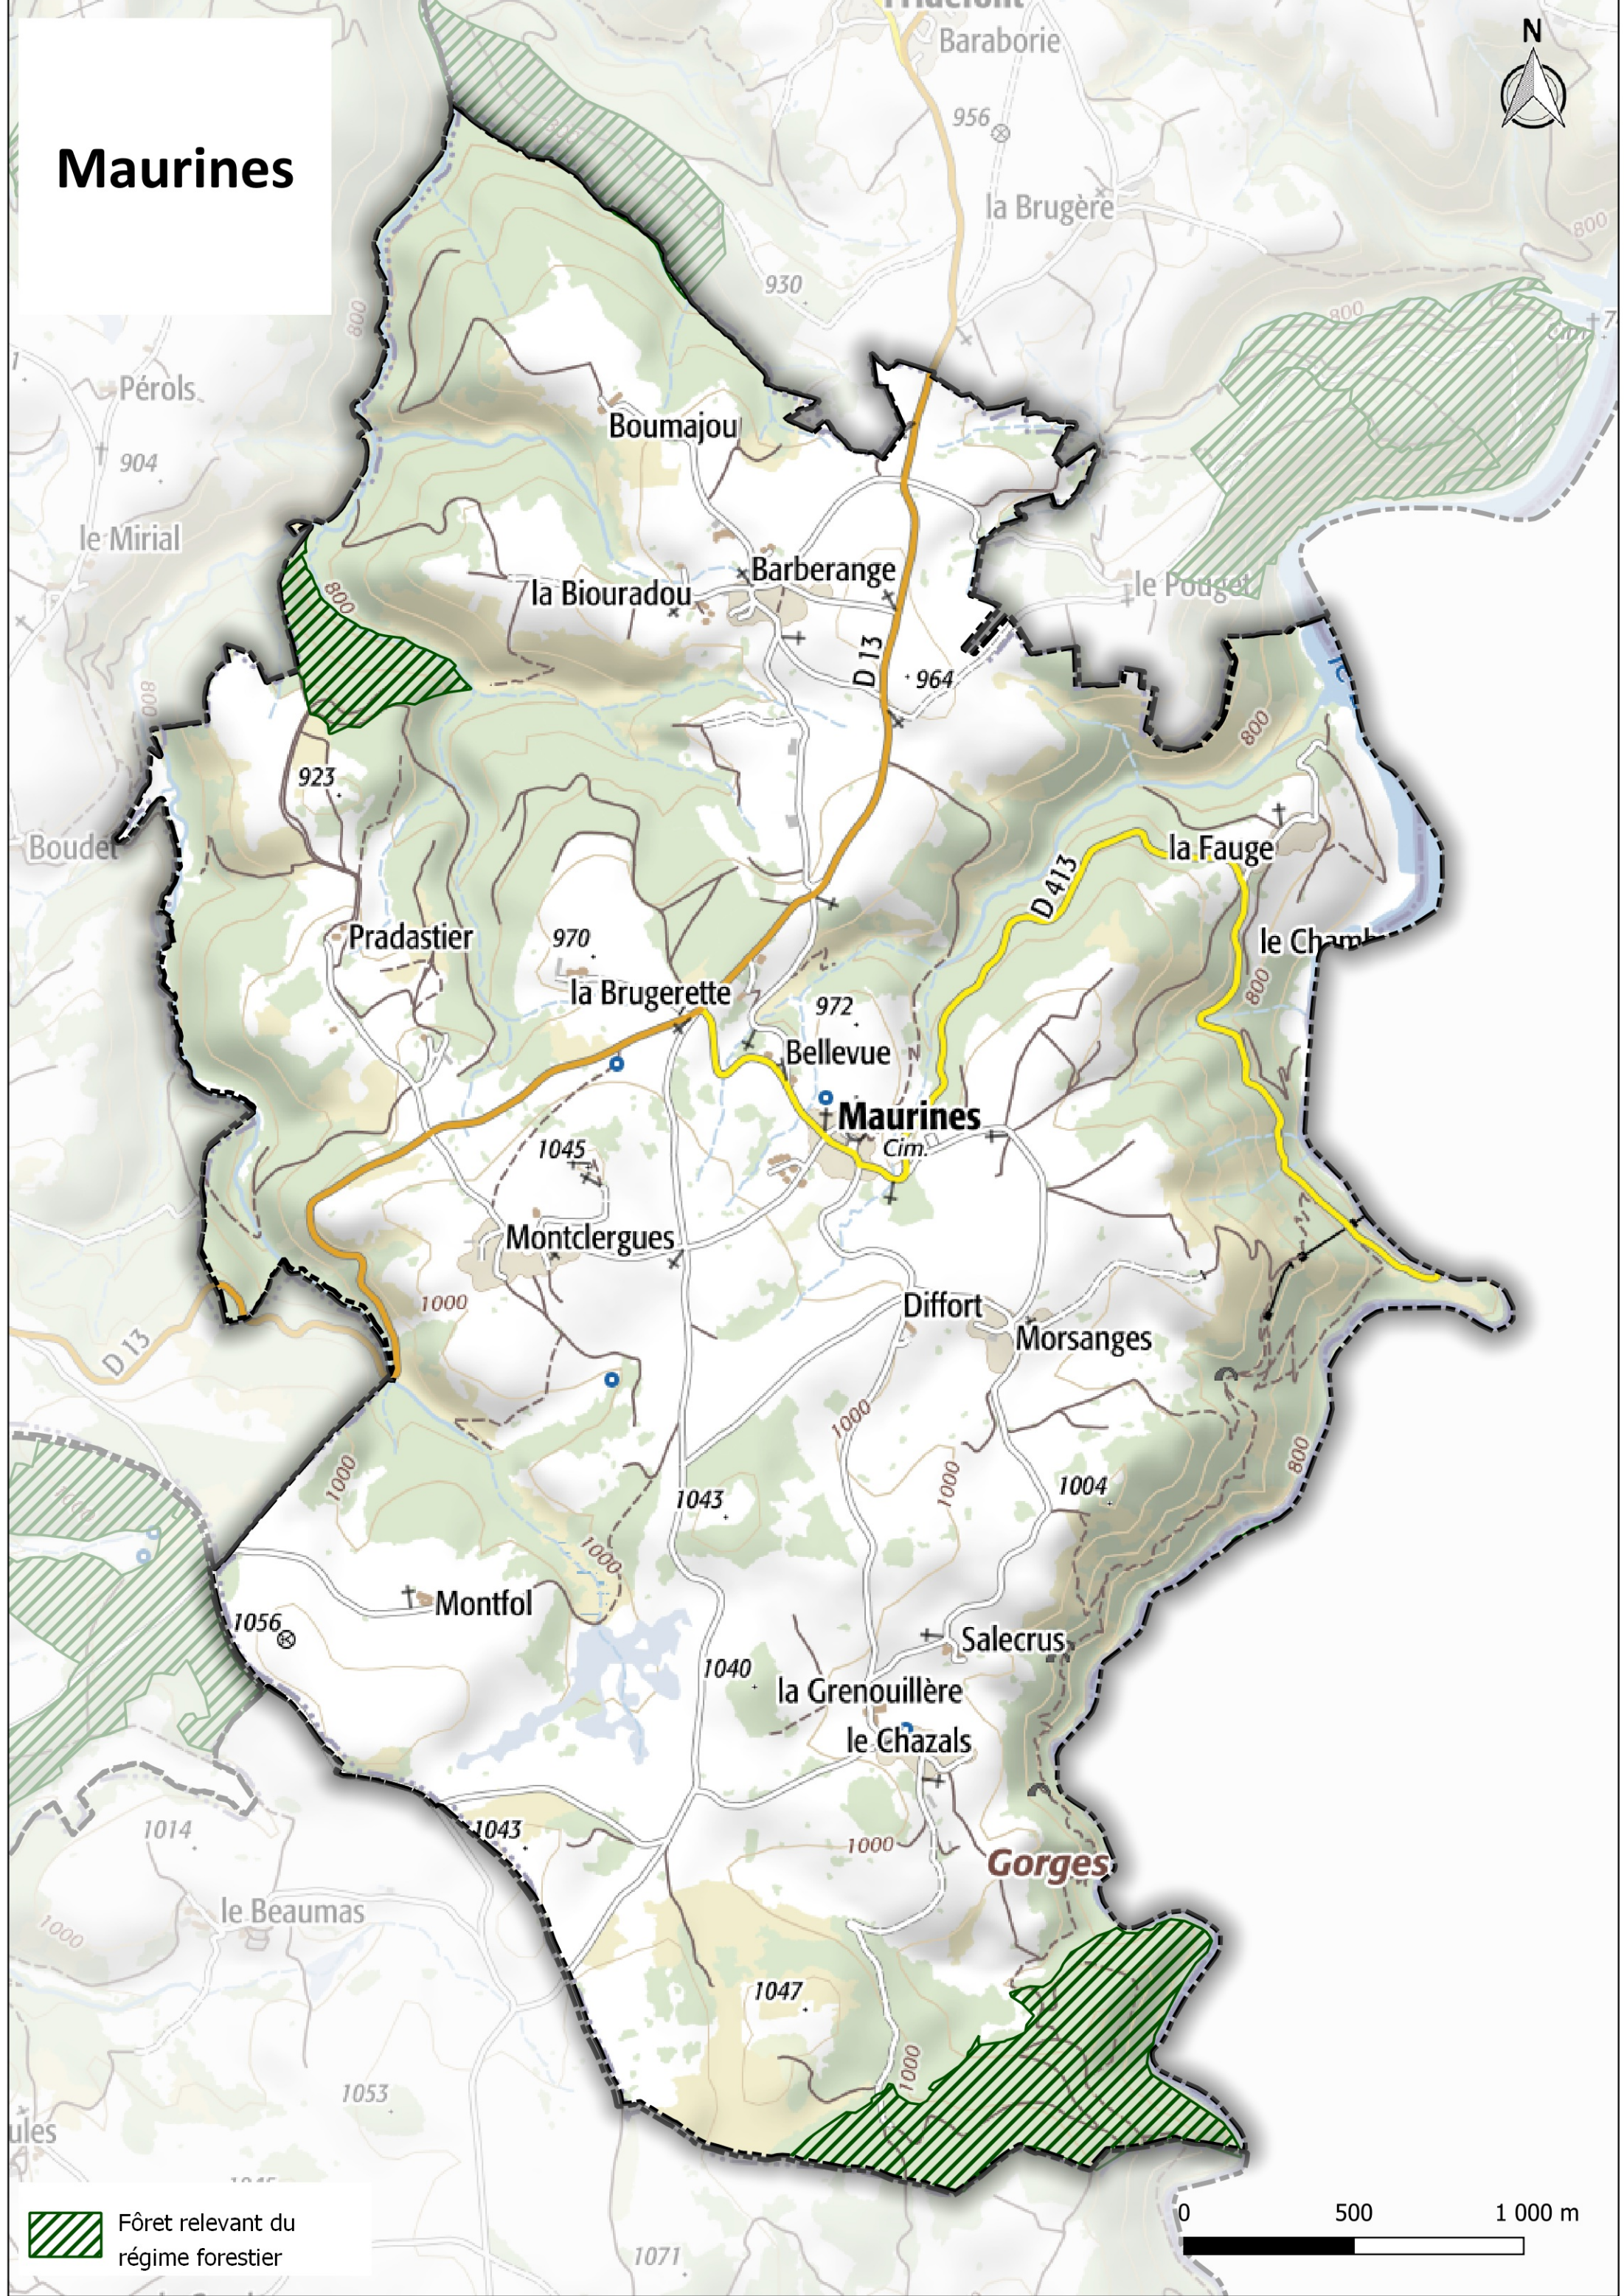

Maurines

Fôret relevant du régime forestier

0 500 1 000 m