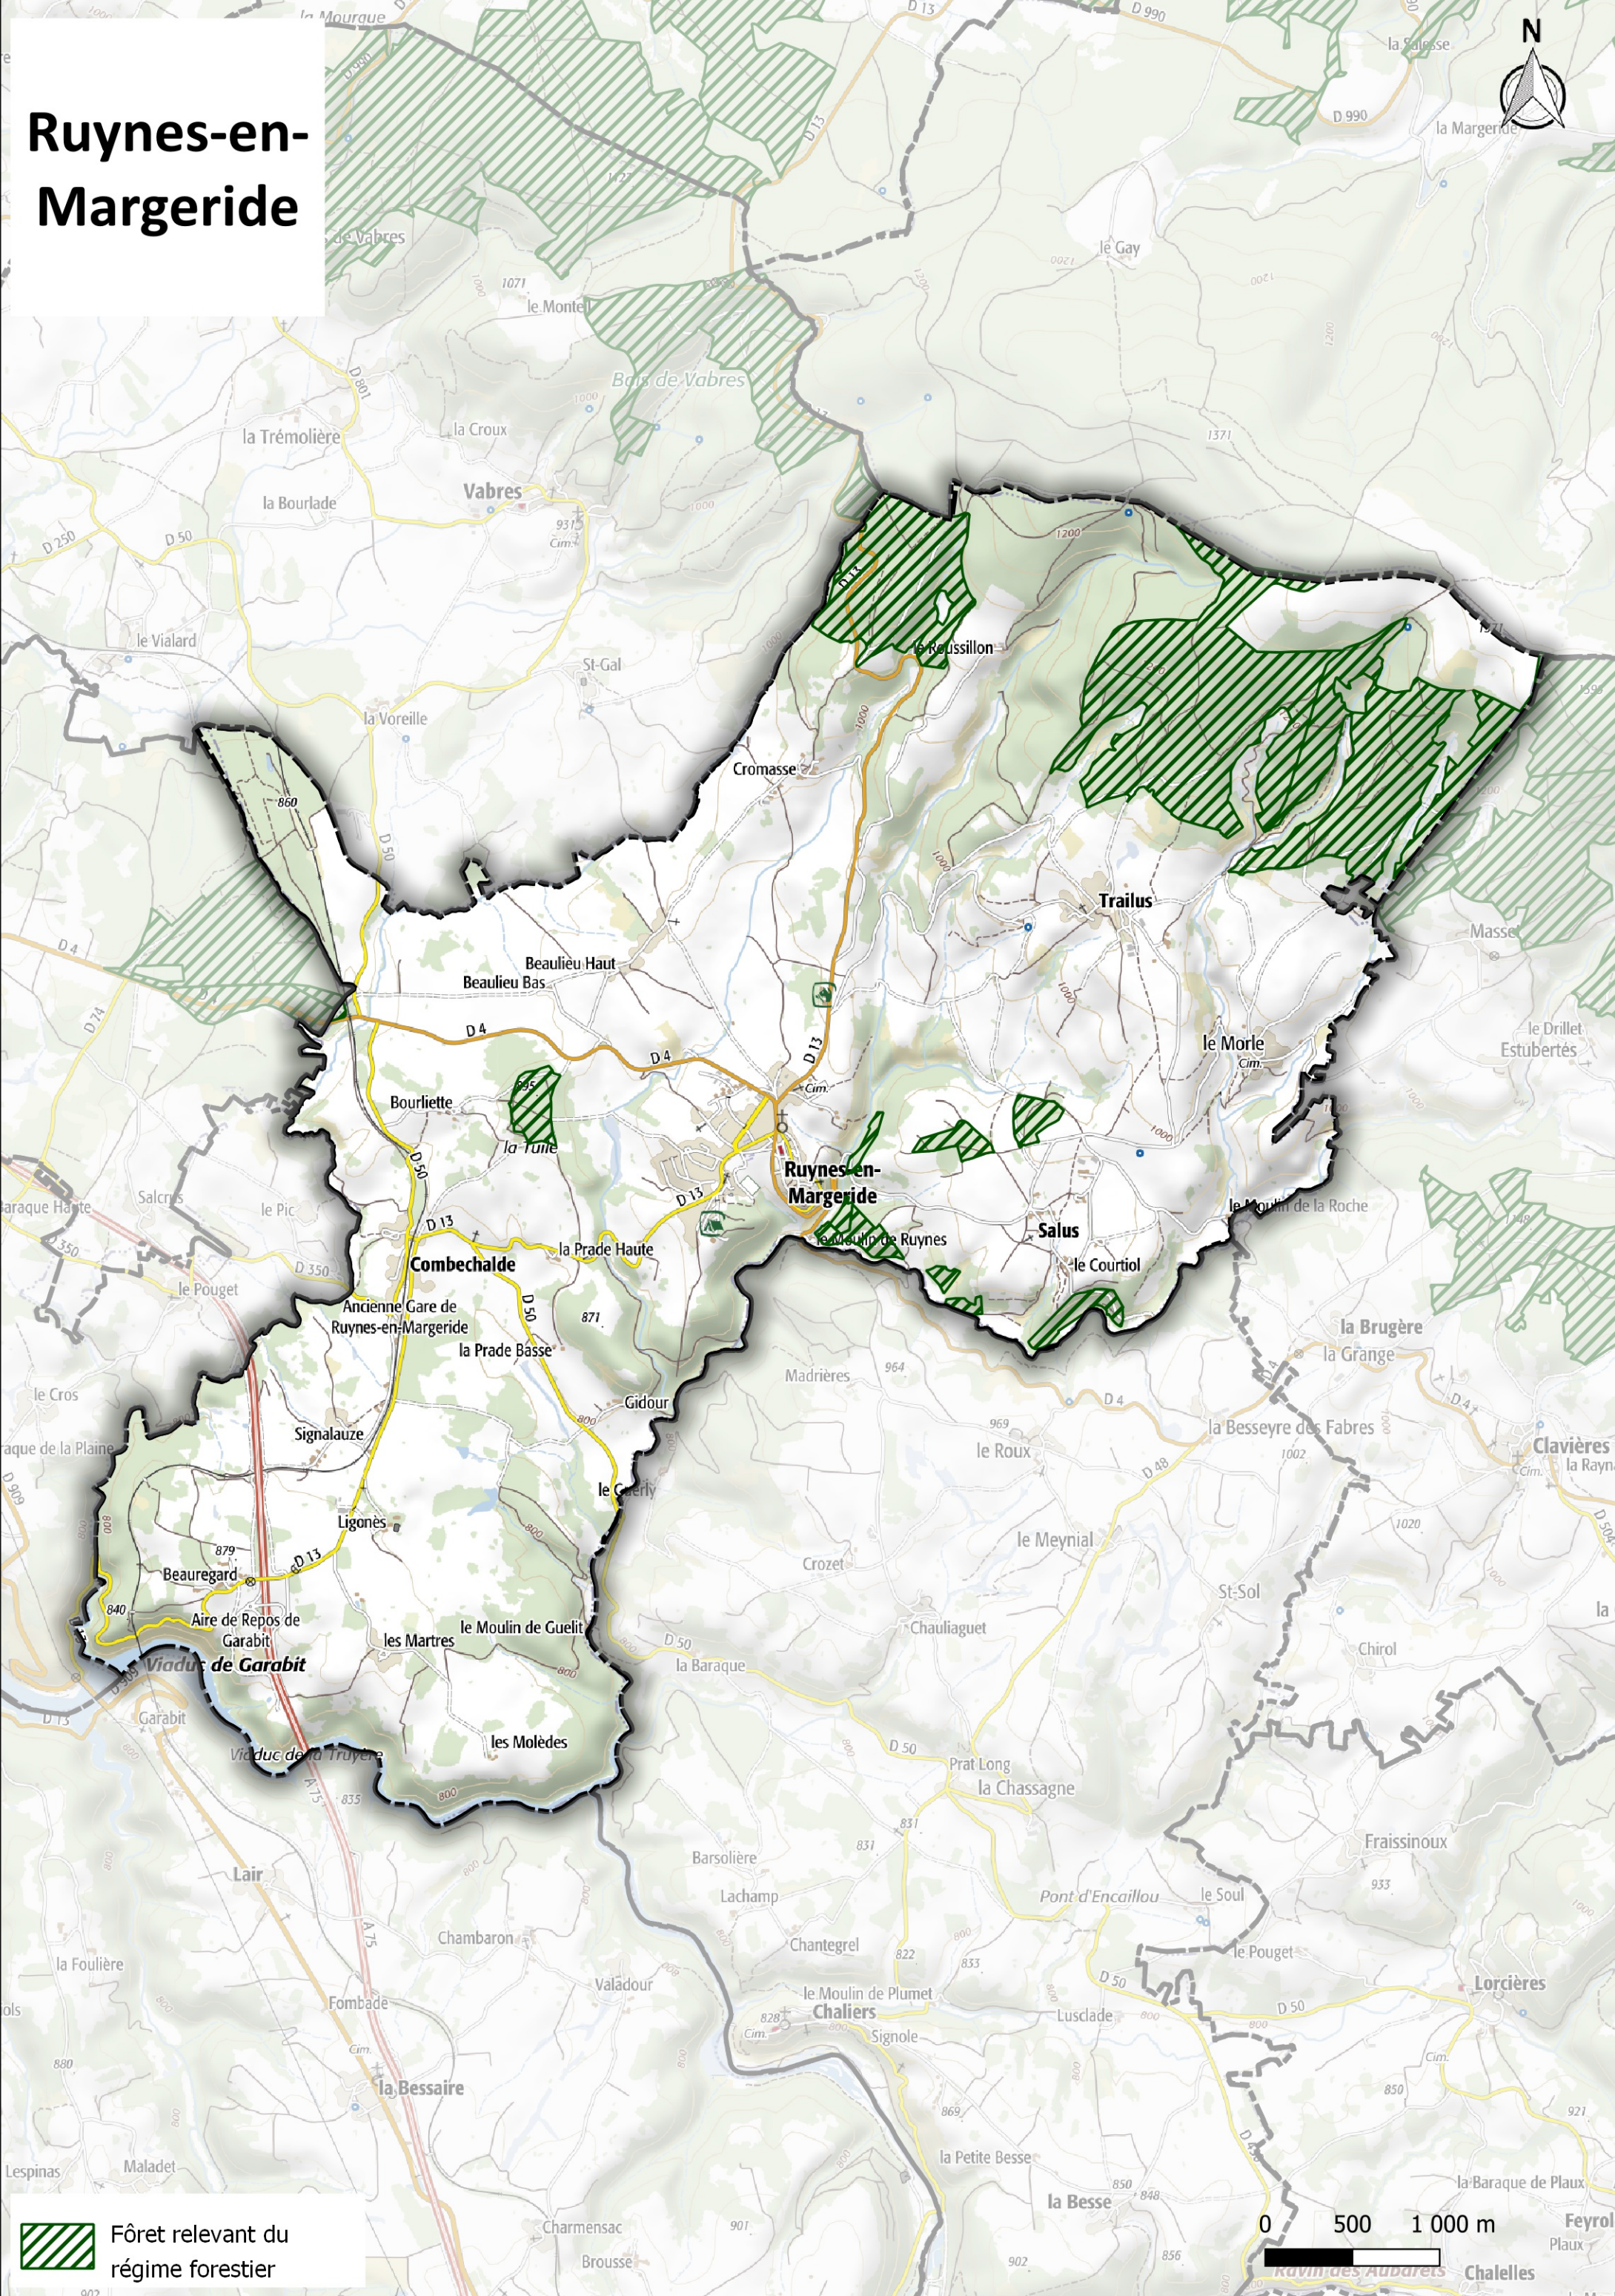

Martessagne

Termengros

Mentières

Bélvezet

la Gare

Valiergues

le Chassang

Tiviers

la Ballon

Terrefraite

Villeneuve

la Plantade

les Pouseyres

le Cheirol

Aubac

le Moulin Blanc

Paulhenc

 Fôret relevant du régime forestier

Pierrefort

 Fôret relevant du régime forestier

0 500 1 000 m

Rézentières

 Fôret relevant du régime forestier

0 500 1 000 m

Roffiac

 Fôret relevant du régime forestier

0 500 1 000 m

Ruynes-en-Margeride

 Fôret relevant du régime forestier

0 500 1 000 m

Ruines des Aubarets

Sainte-Marie