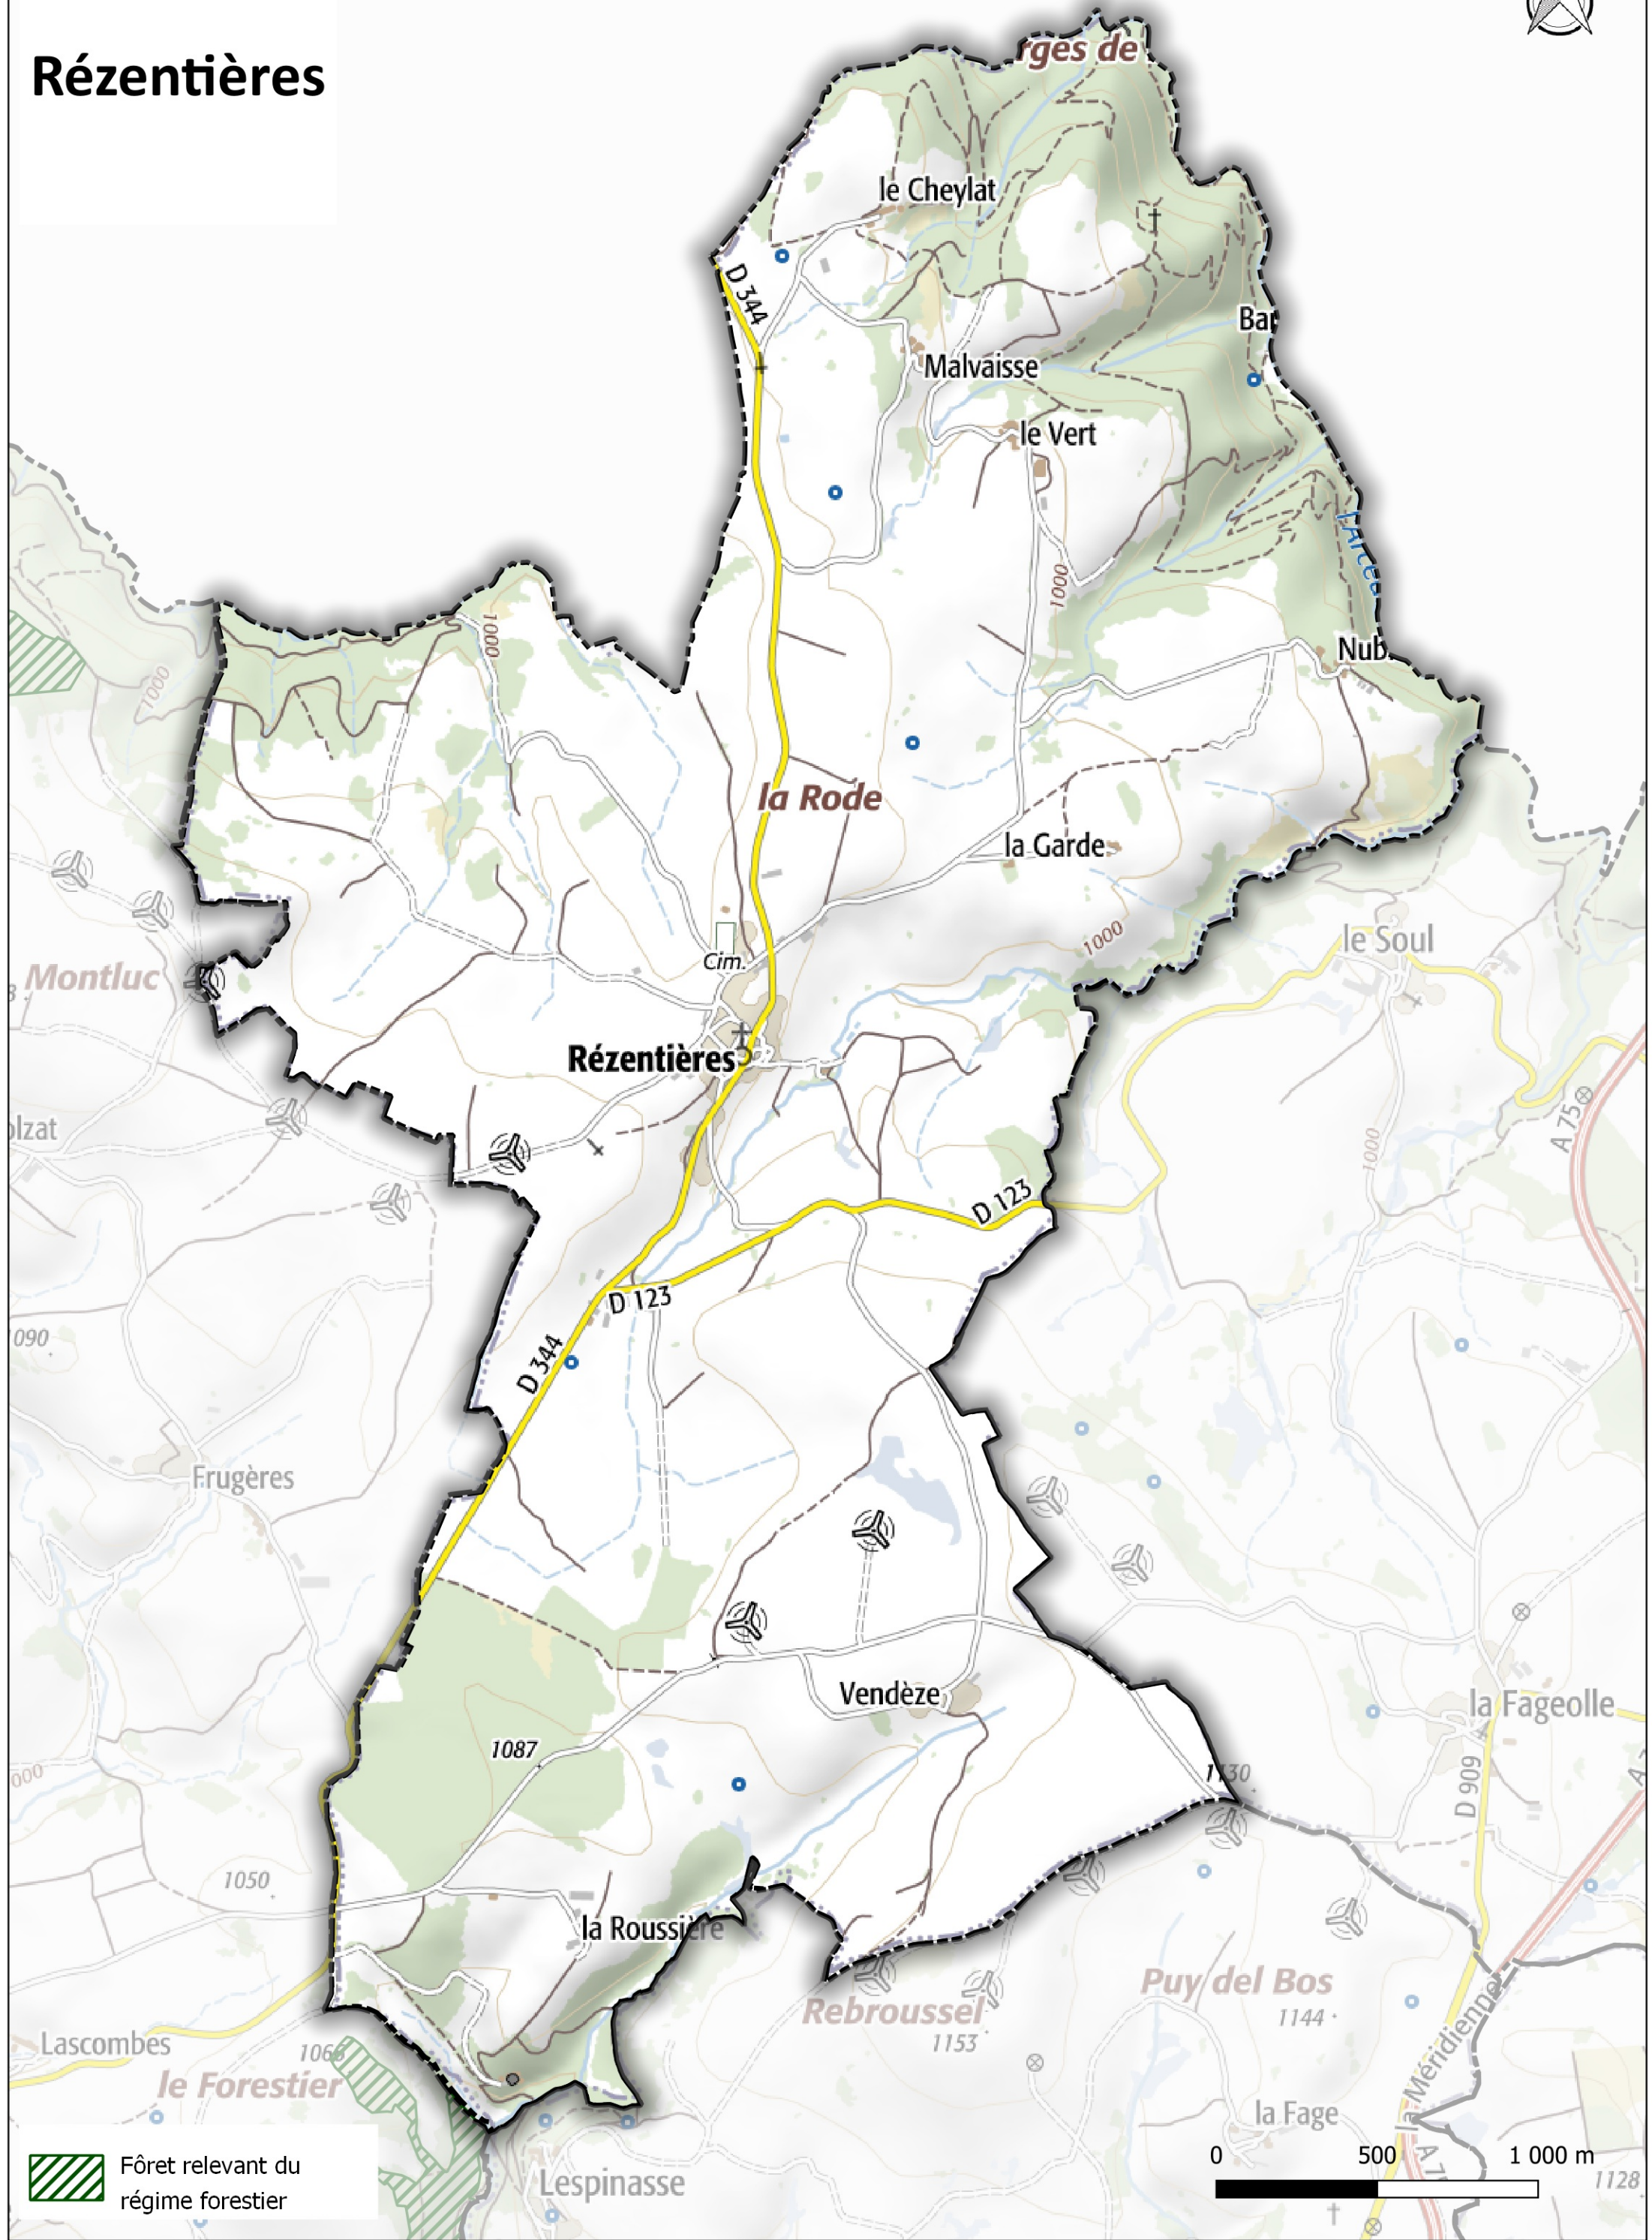

Martessagne

Termengros

Mentières

Bélvezet

la Gare

Valiergues

le Chassang

Tiviers

la Ballon

Terrefraite

Villeneuve

la Plantade

les Pouseyres

le Cheirol

Aubac

le Moulin Blanc

Paulhenc

 Fôret relevant du régime forestier

Pierrefort

 Fôret relevant du régime forestier

0 500 1 000 m

Rézentières

 Fôret relevant du régime forestier

0 500 1 000 m

Roffiac

 Fôret relevant du régime forestier

0 500 1 000 m

Ruynes-en-Margeride

 Fôret relevant du régime forestier

0 500 1 000 m

Ruines des Aubarets

Sainte-Marie