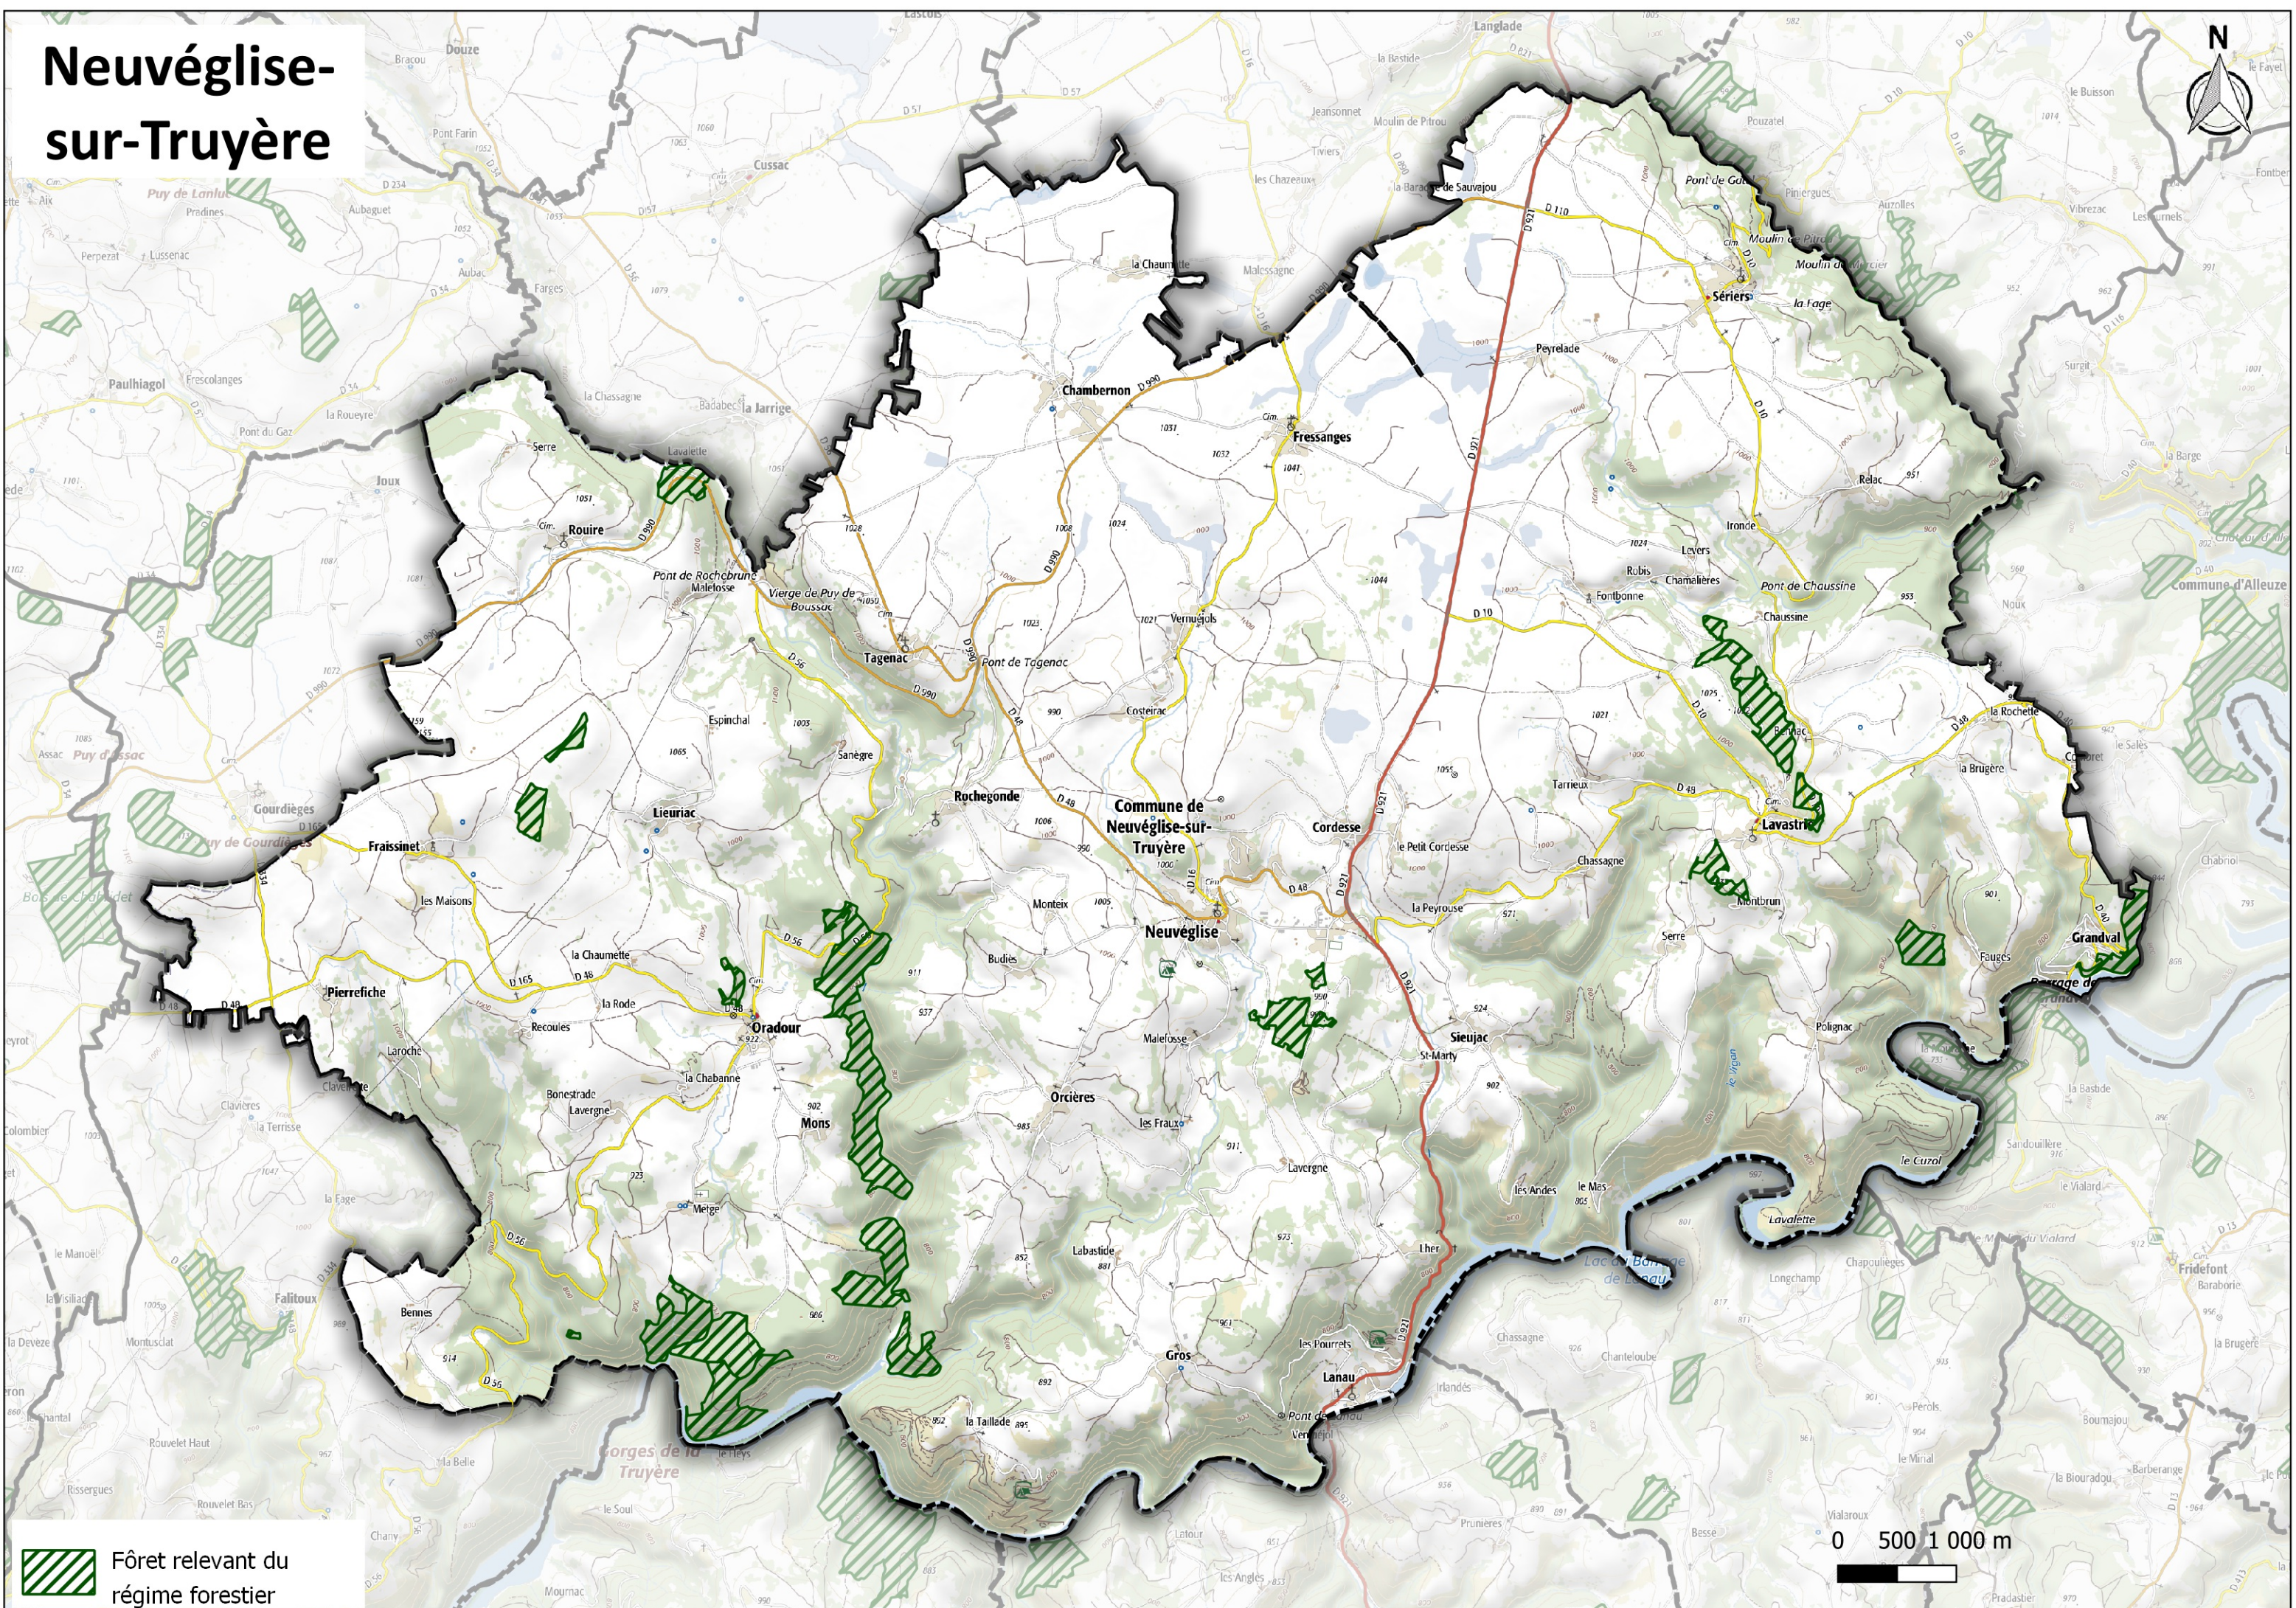

le Tunnel

la Gare de Chabrillac

Chabrillac

Aire de Repos de
Montchauvet

Chadelat

l'Ausel
Montagnaguet

Montagnac

le Fayet

Martessagne

Termengros

Mentières

Bélvezet

la Gare

Valiergues

le Chassang

Tiviers

la Ballon

Terrefraite

Villeneuve

la Plantade

les Pouseyres

le Cheirol

Aubac

le Moulin Blanc

 Fôret relevant du régime forestier

500 1 000 m

Neuvéglise-sur-Truyère

 Fôret relevant du régime forestier

0 500 1 000 m

Paulhac

 Fôret relevant du régime forestier

0 500 1 000 m