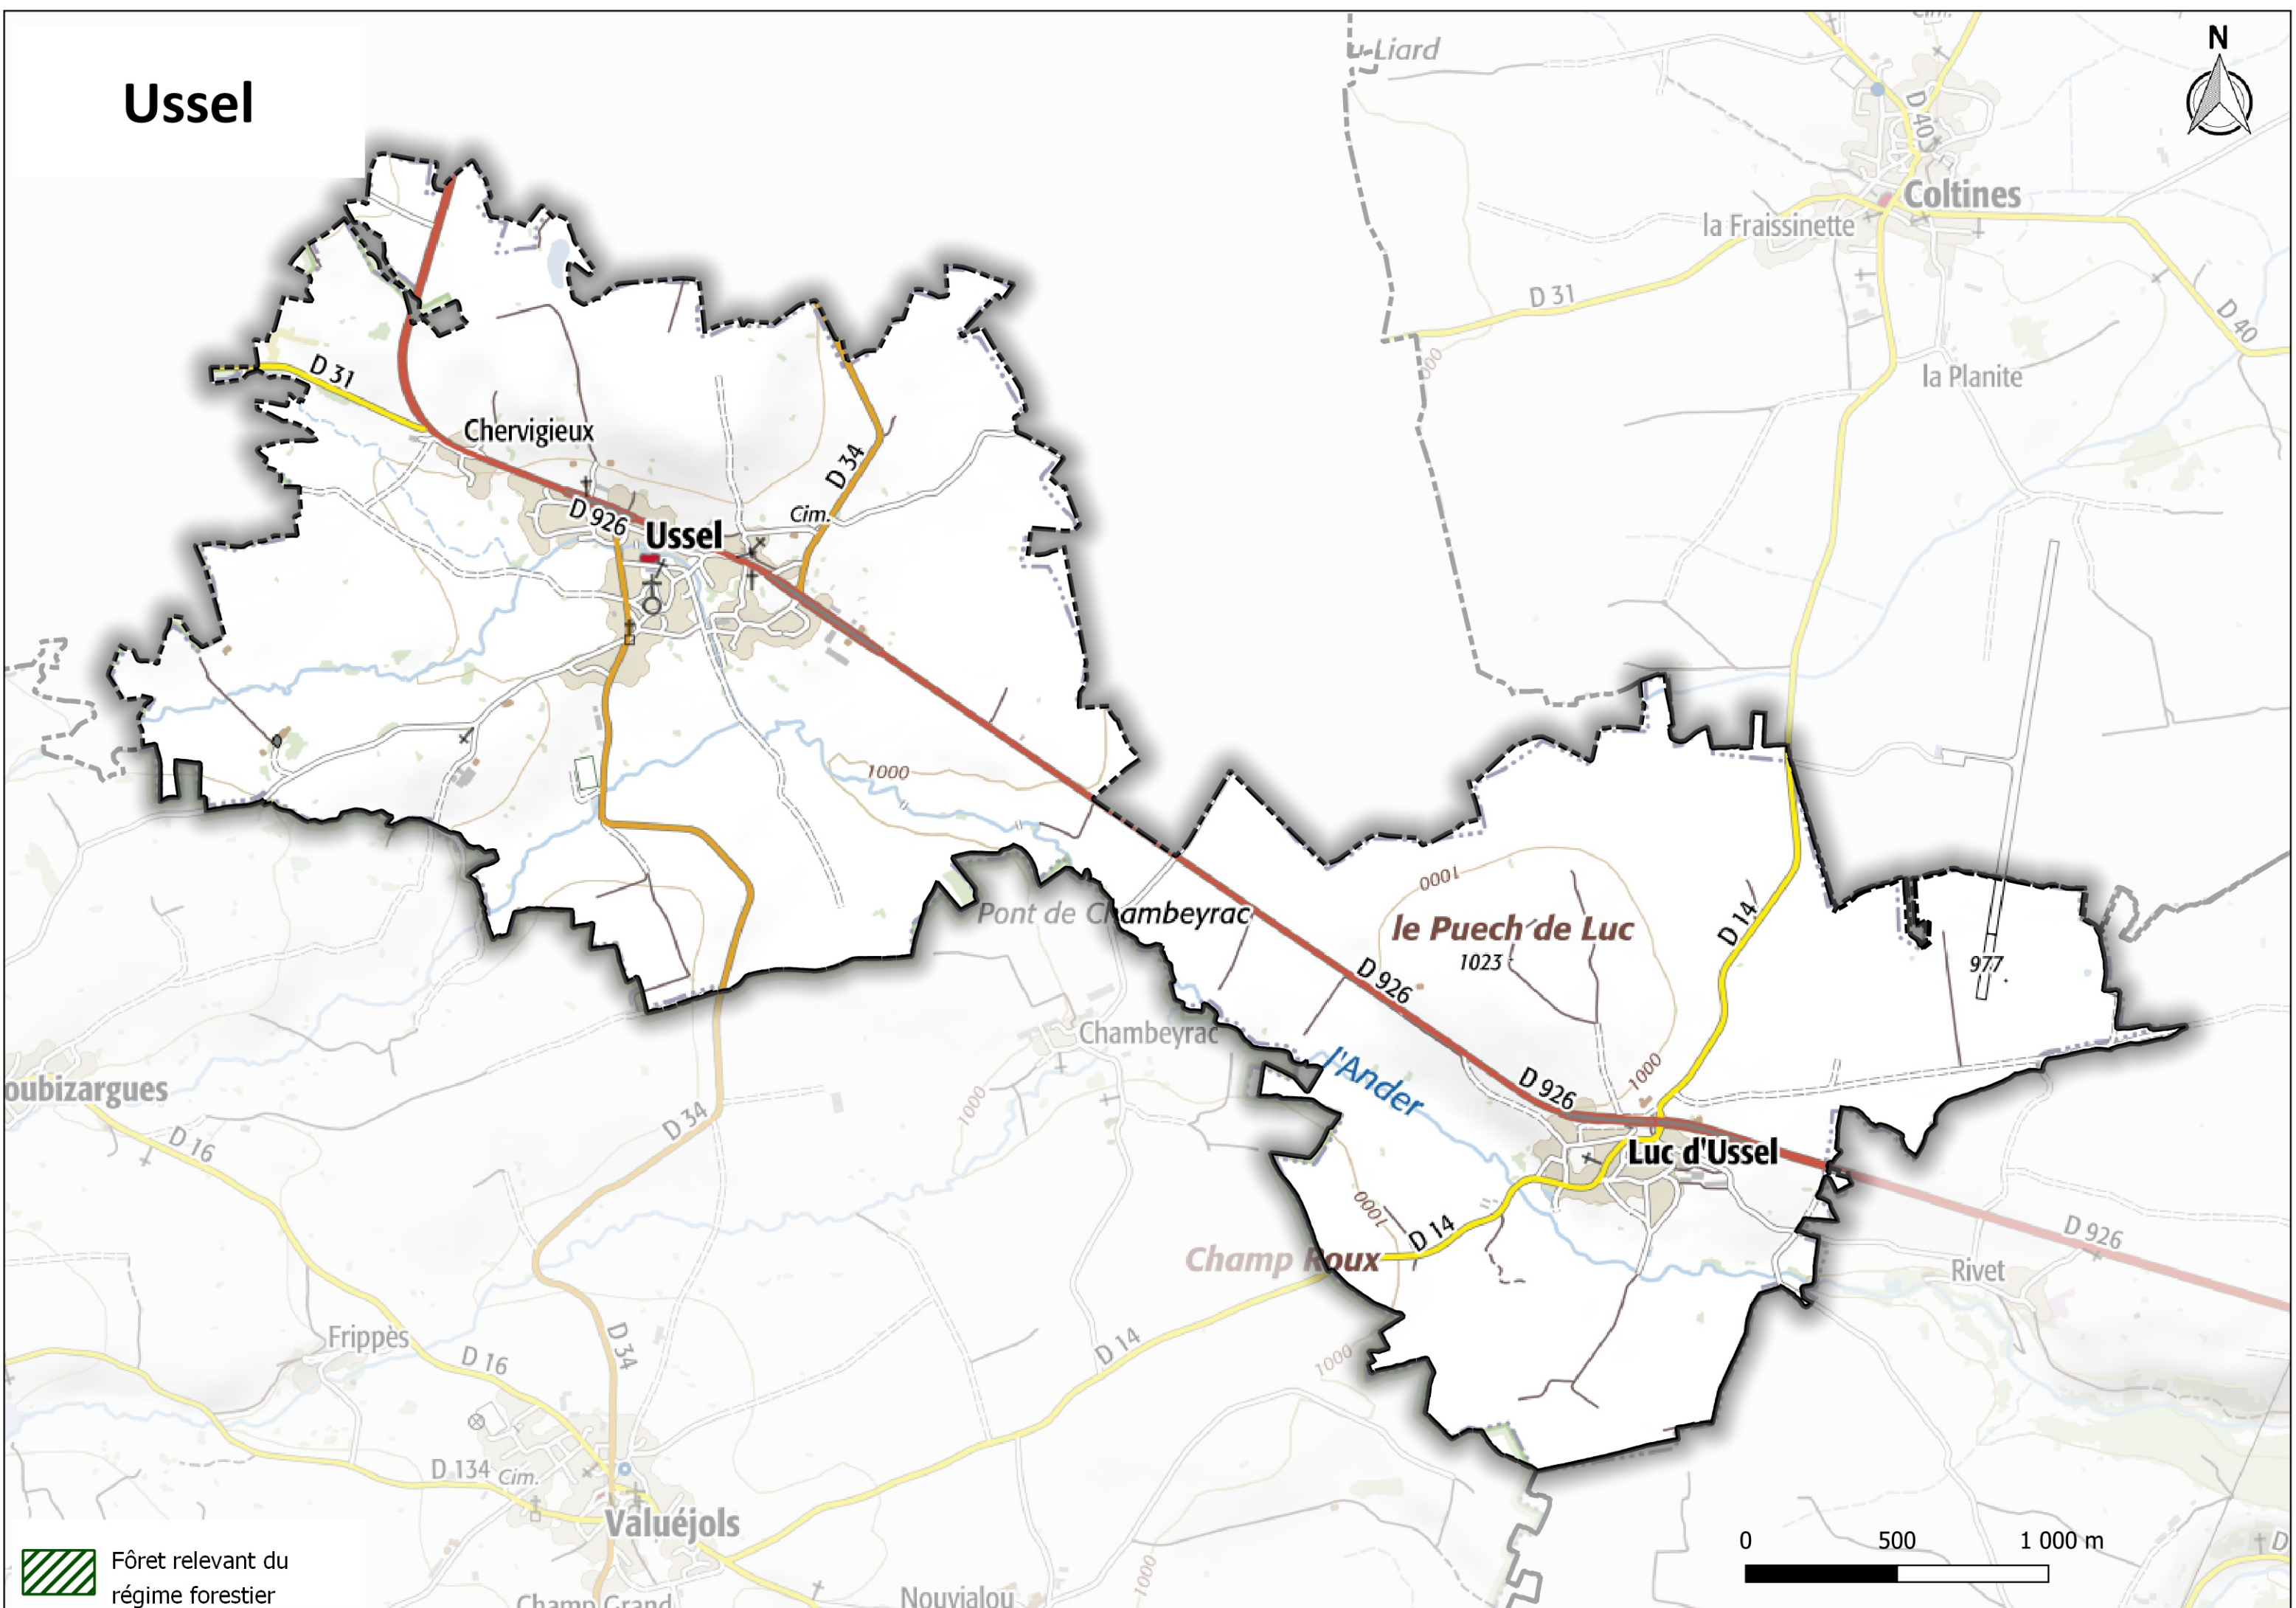

la Ballon

Terrefraite

Villeneuve

la Plantade

les Pouseyres

le Cheirol

Aubac

le Moulin Blanc

0 500 1 000 m

Saint-Martin-sous-Vigouroux

 Fôret relevant du régime forestier

0 500 1 000 m

Saint-Rémy-de-Chaude-Aigues

 Fôret relevant du régime forestier

0 500 1 000 m

Saint-Urcize

 Fôret relevant du régime forestier

0 500 1 000 m

Soulages

Talizat

 Fôret relevant du régime forestier

Tanavelle

 Fôret relevant du régime forestier

0 500 1 000 m

Tiviers

 Fôret relevant du régime forestier

Ussel

 Fôret relevant du régime forestier

0 500 1 000 m

Vabres

 Fôret relevant du régime forestier

0 500 1 000 m