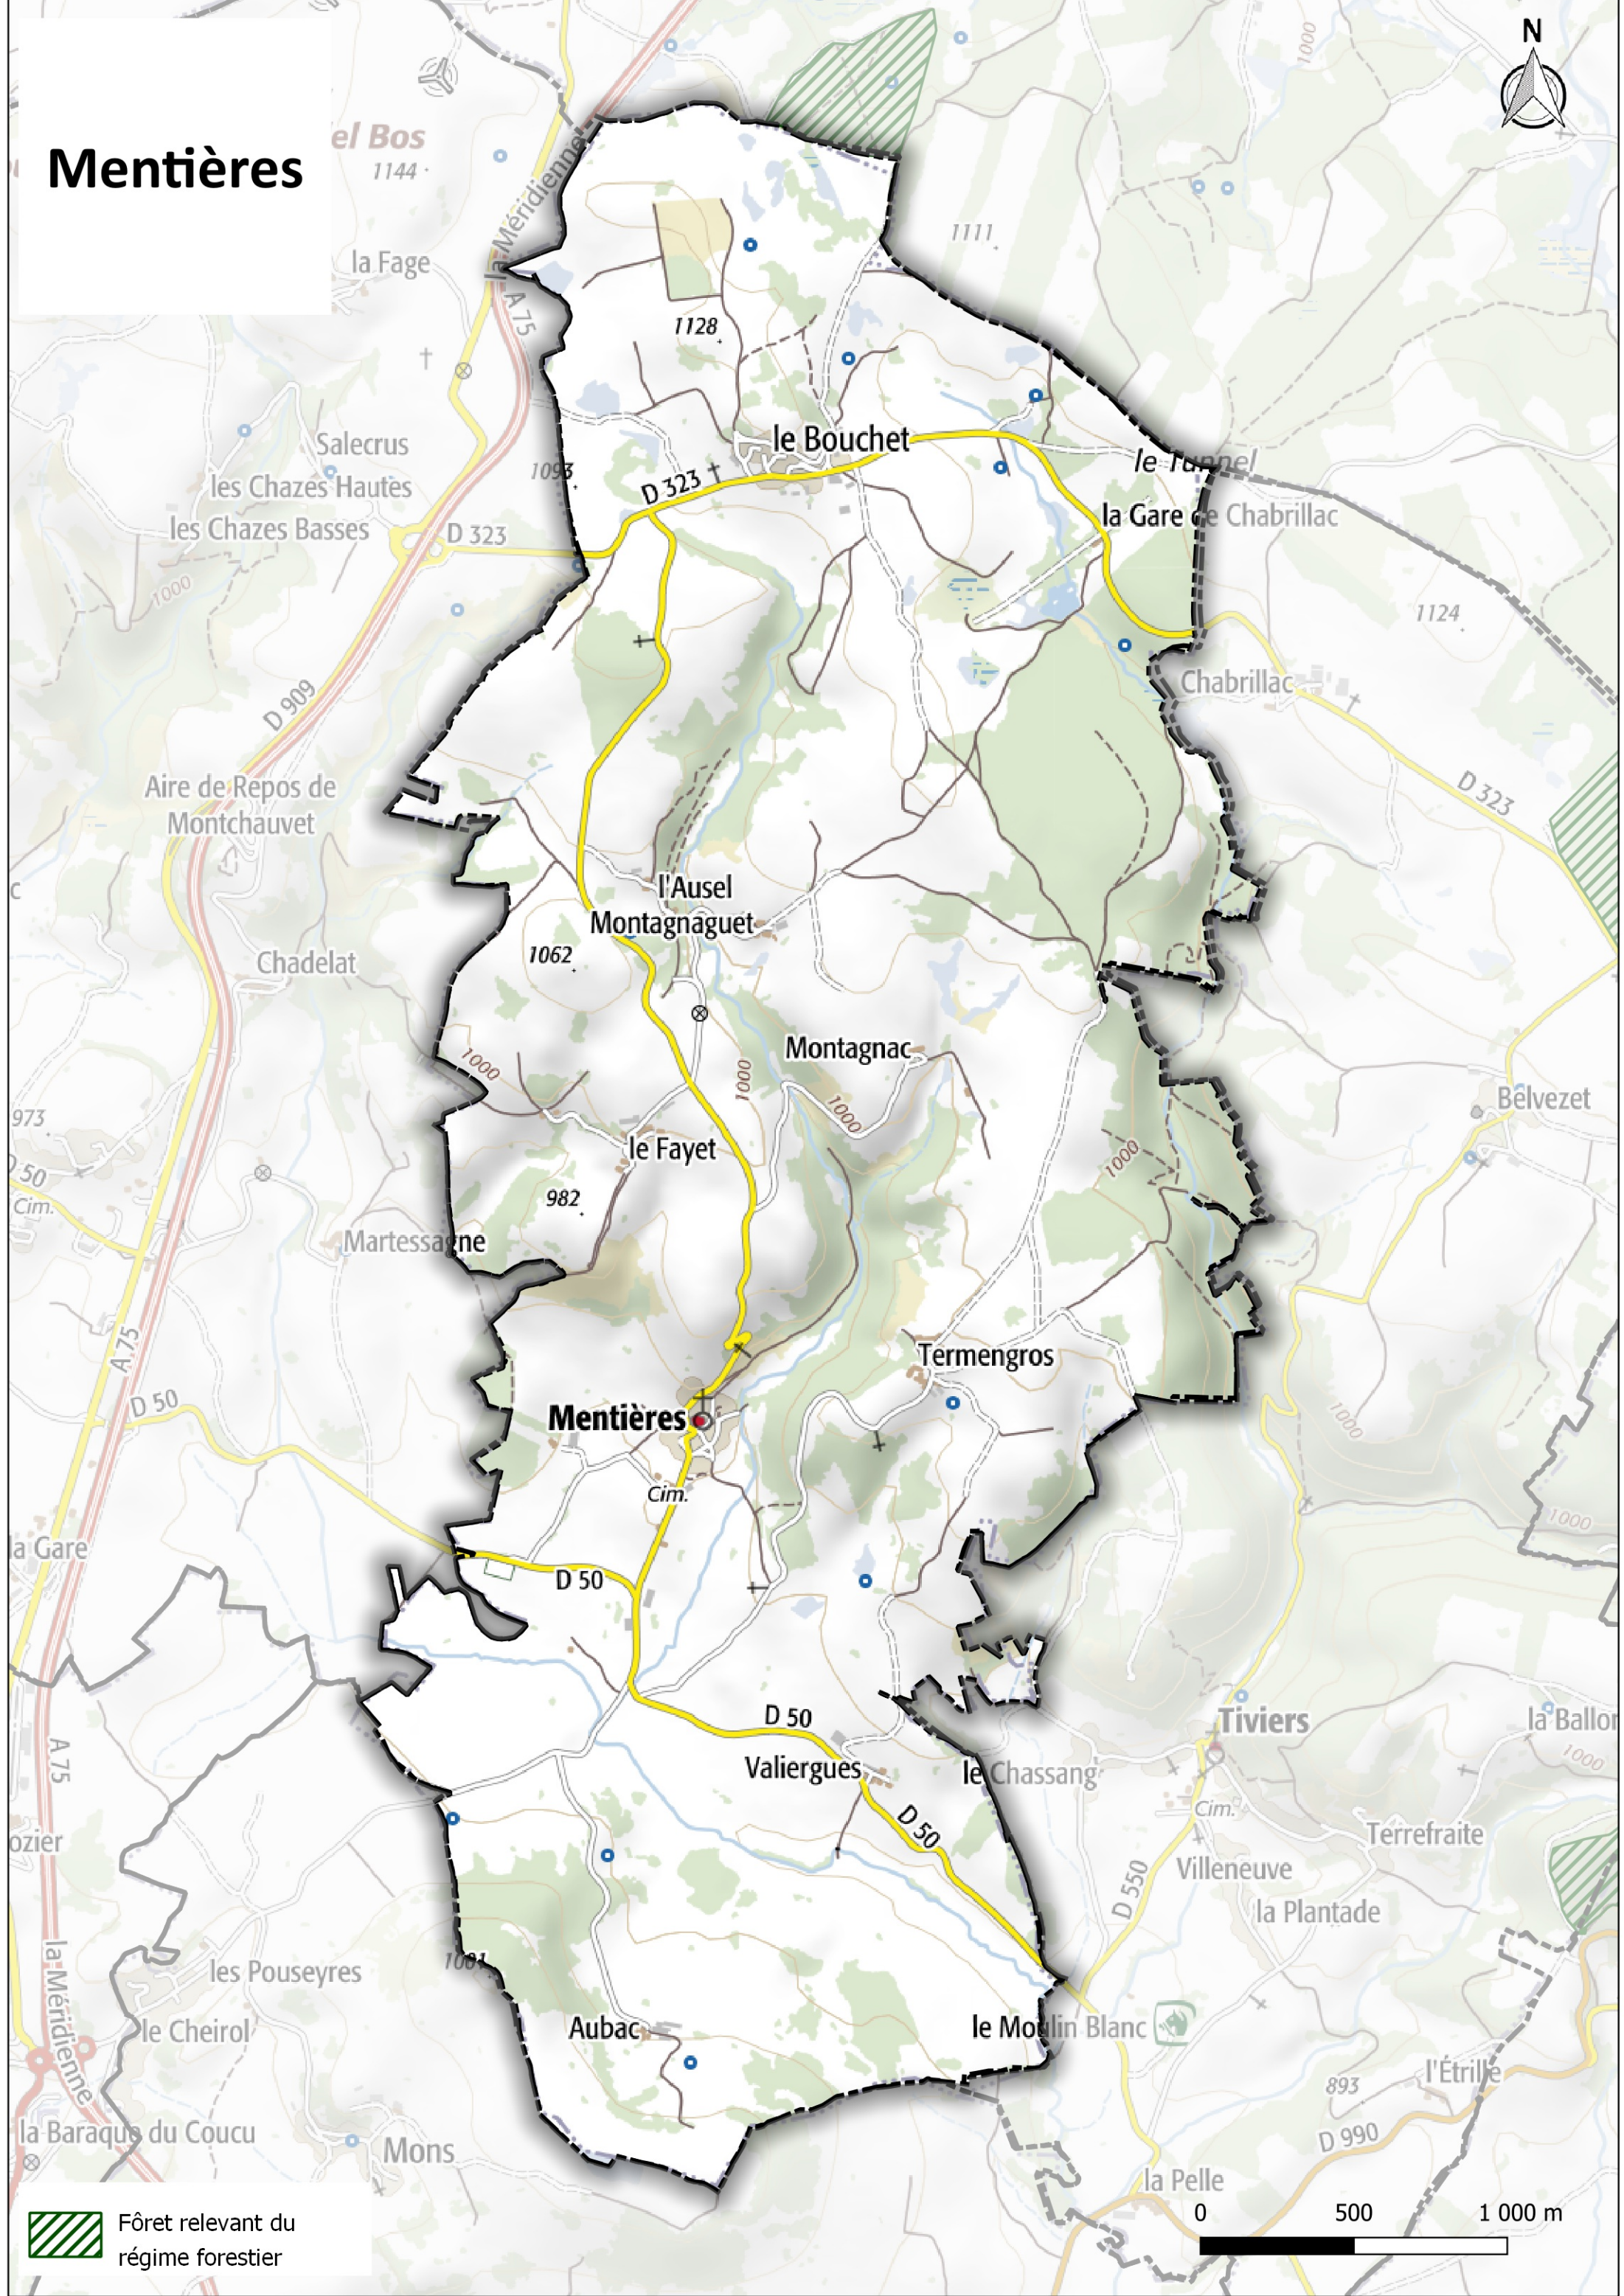

Mentières

el Bos
1144

la Fage

Salecrus
les Chazes Hautes
les Chazes Basses

le Bouchet

le Tunnel

la Gare de Chabrillac

Chabrillac

Aire de Repos de
Montchauvet

Chadelat

l'Ausel
Montagnaguet

Montagnac

le Fayet

Martessagne

Termengros

Mentières

Bélvezet

la Gare

Valiergues

le Chassang

Tiviers

la Ballon

Terrefraite

Villeneuve

la Plantade

les Pouseyres

le Cheirol

Aubac

le Moulin Blanc

l'Étrille

la Baraque du Coucu

Mons

la Pelle

Fôret relevant du
régime forestier