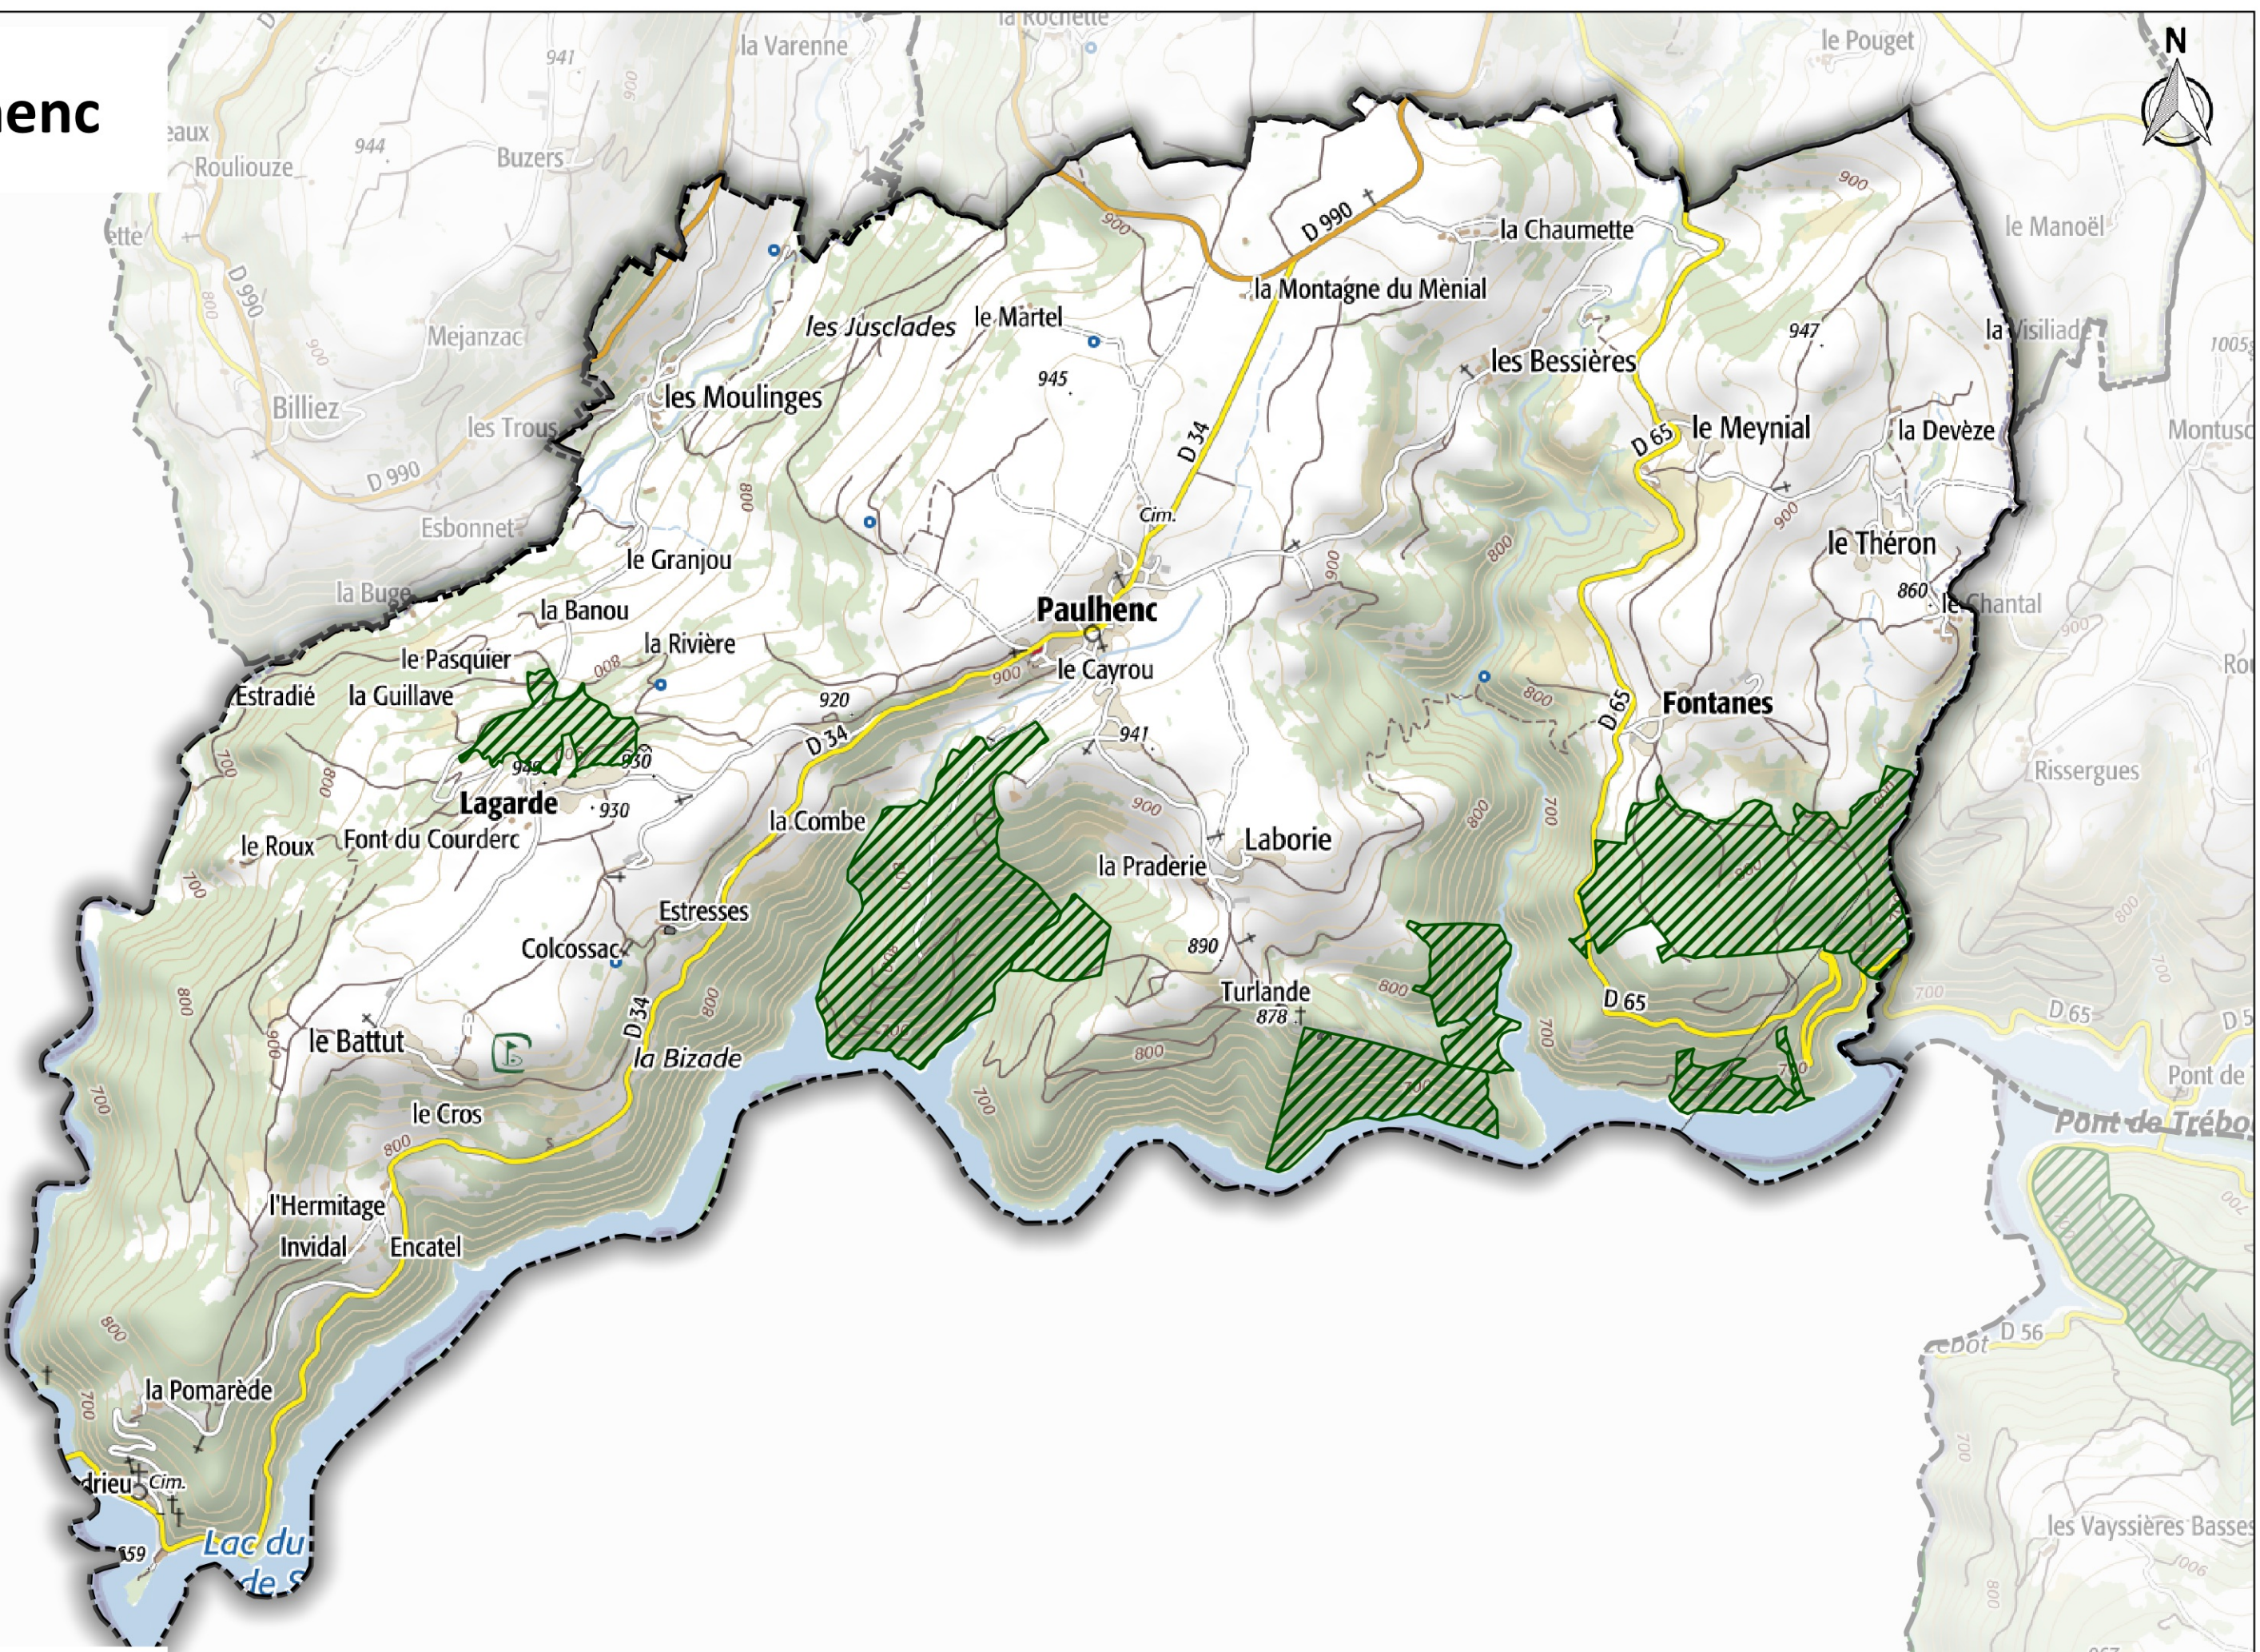

le Tunnel

la Gare de Chabrillac

Chabrillac

Aire de Repos de
Montchauvet

Chadelat

l'Ausel
Montagnaguet

Montagnac

le Fayet

la Ballon

Terrefraite

Villeneuve

la Plantade

les Pouseyres

le Cheirol

Aubac

le Moulin Blanc

 Fôret relevant du régime forestier

500 1 000 m

Neuvéglise-sur-Truyère

 Fôret relevant du régime forestier

0 500 1 000 m

Paulhac

 Fôret relevant du régime forestier

0 500 1 000 m

Paulhenc

 Fôret relevant du régime forestier

Pierrefort

 Fôret relevant du régime forestier

0 500 1 000 m

Rézentières

 Fôret relevant du régime forestier

0 500 1 000 m