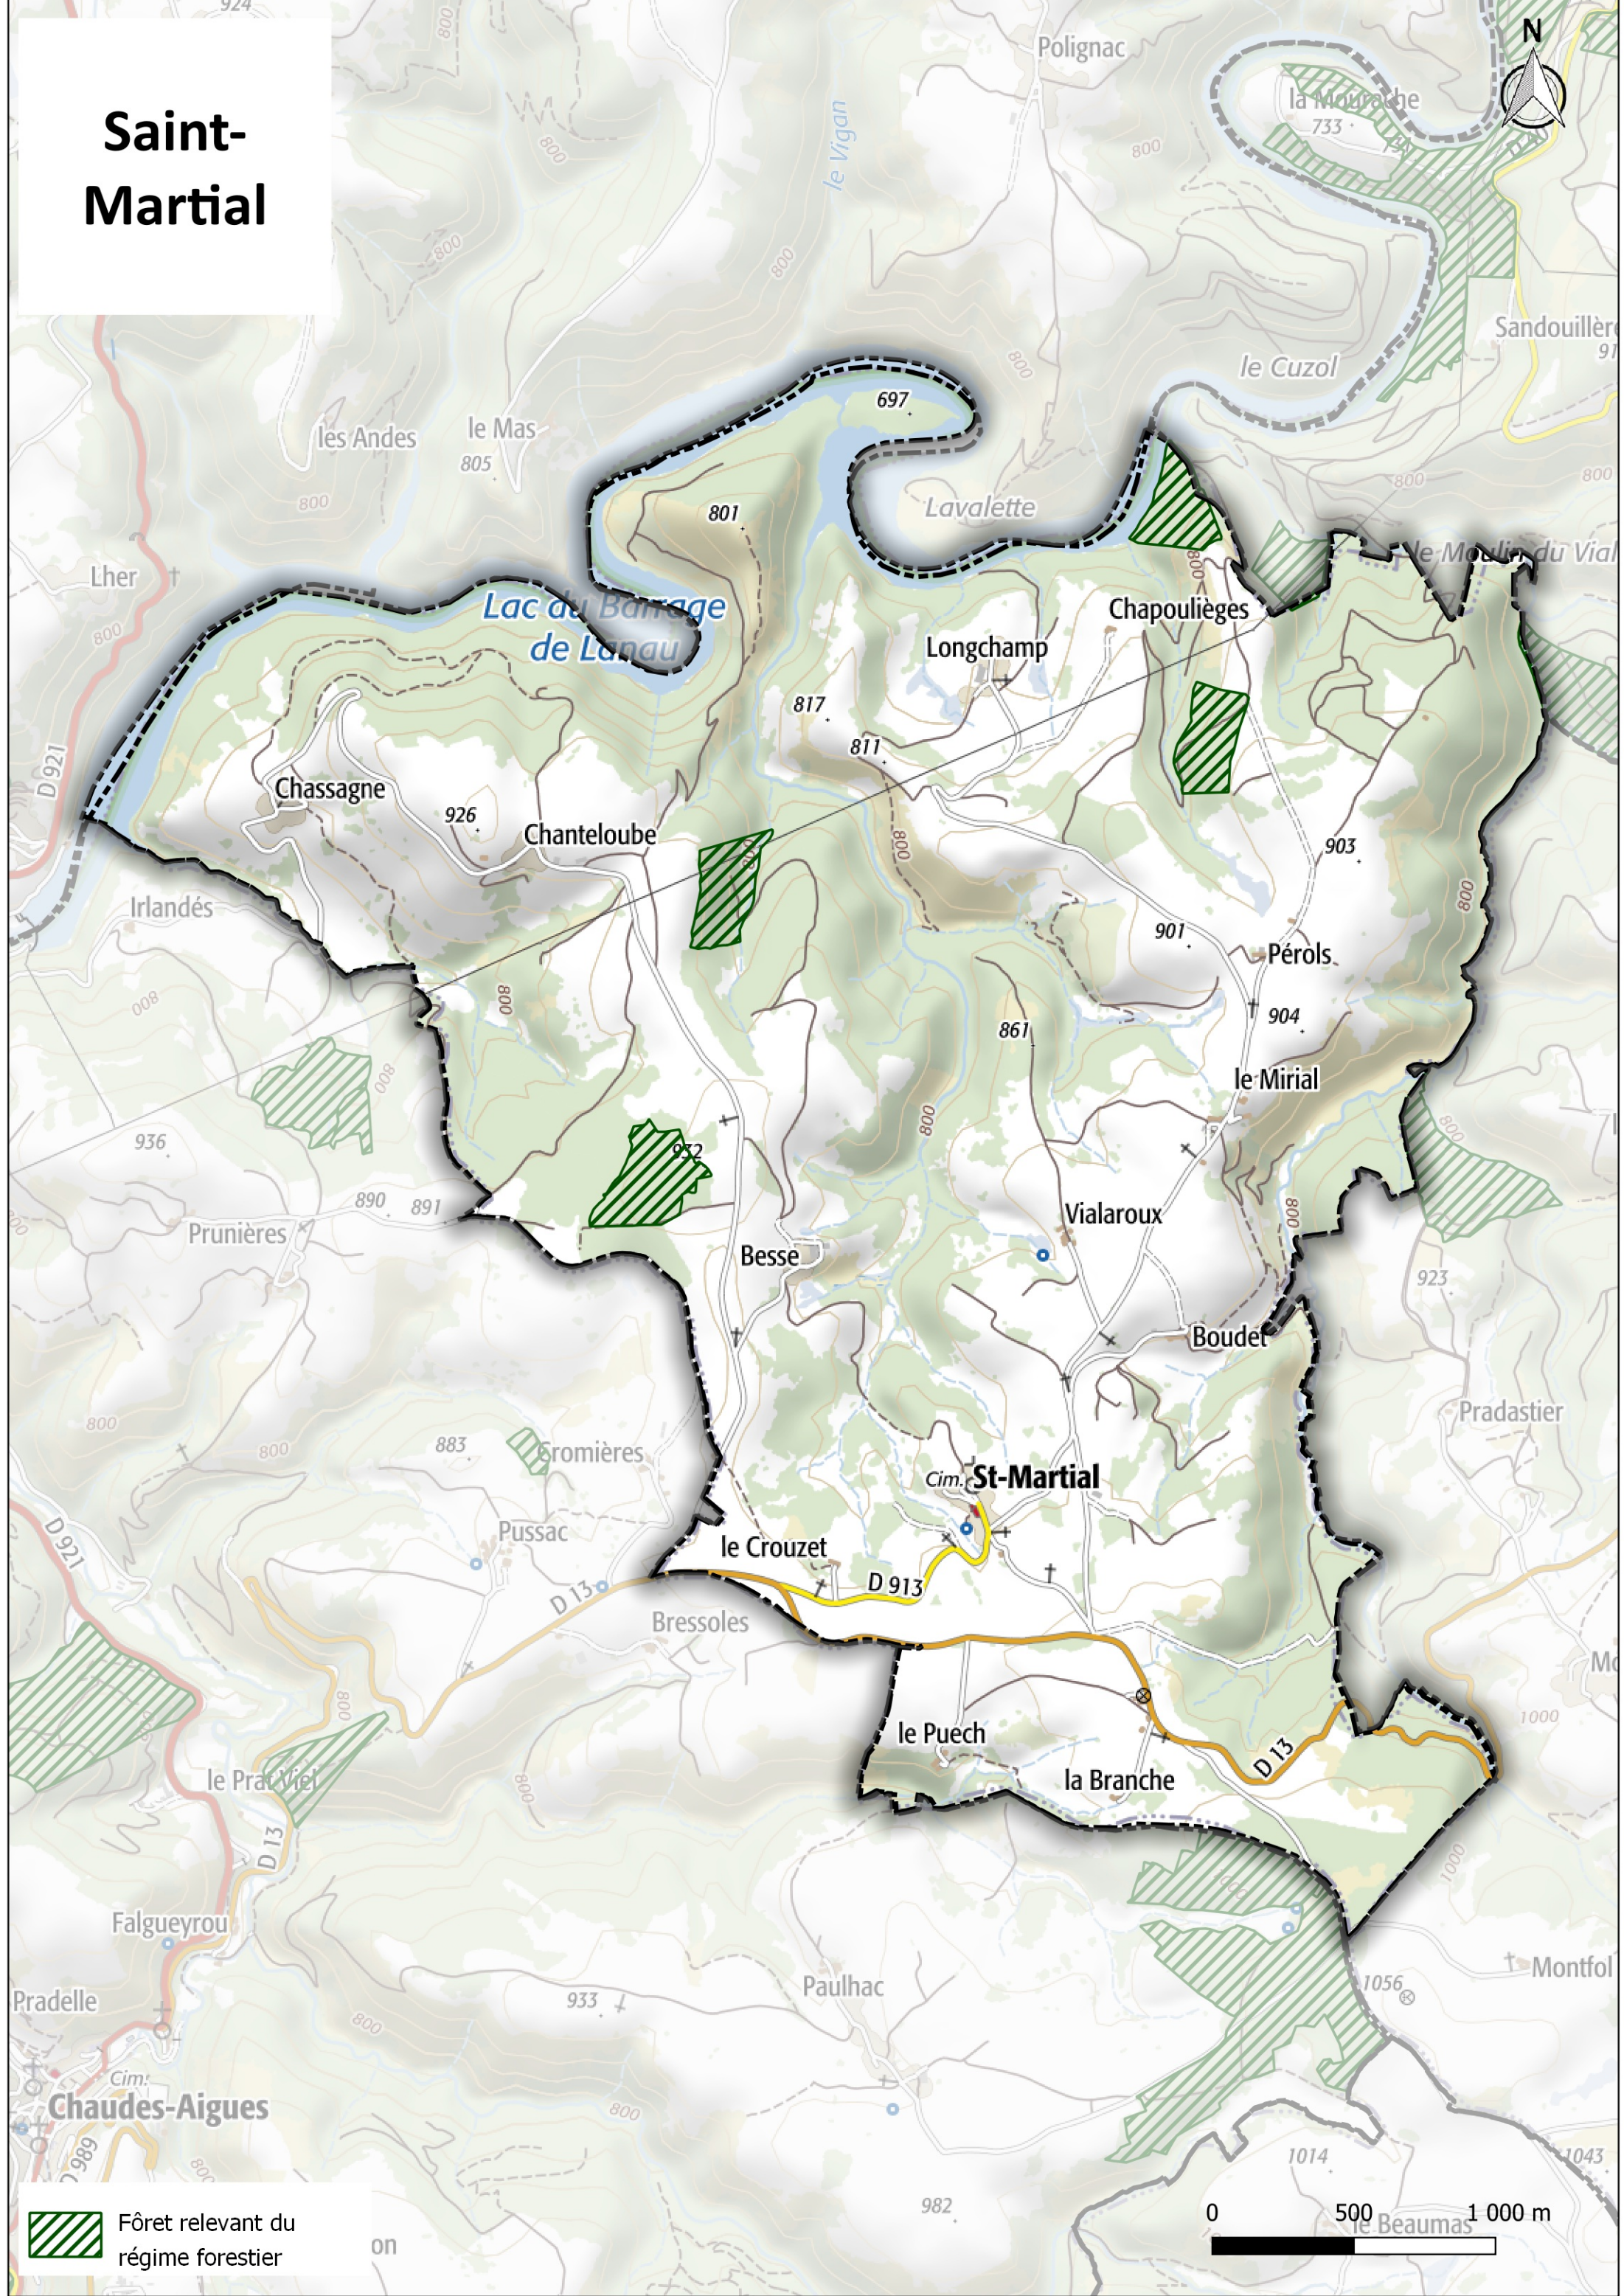

la Ballon

Terrefraite

Villeneuve

la Plantade

les Pouseyres

le Cheirol

Aubac

le Moulin Blanc

 Fôret relevant du régime forestier

0 500 1 000 m

Saint-Flour

 Forêt relevant du régime forestier

Saint-Georges

 Forêt relevant du régime forestier

Saint-Martial

 Fôret relevant du régime forestier

0 500 1 000 m

Saint-Martin-sous-Vigouroux

 Fôret relevant du régime forestier

0 500 1 000 m

Saint-Rémy-de-Chaude-Aigues

 Fôret relevant du régime forestier

0 500 1 000 m

Saint-Urcize

 Fôret relevant du régime forestier

0 500 1 000 m

Soulages

Talizat

 Fôret relevant du régime forestier

Tanavelle

 Fôret relevant du régime forestier

0 500 1 000 m