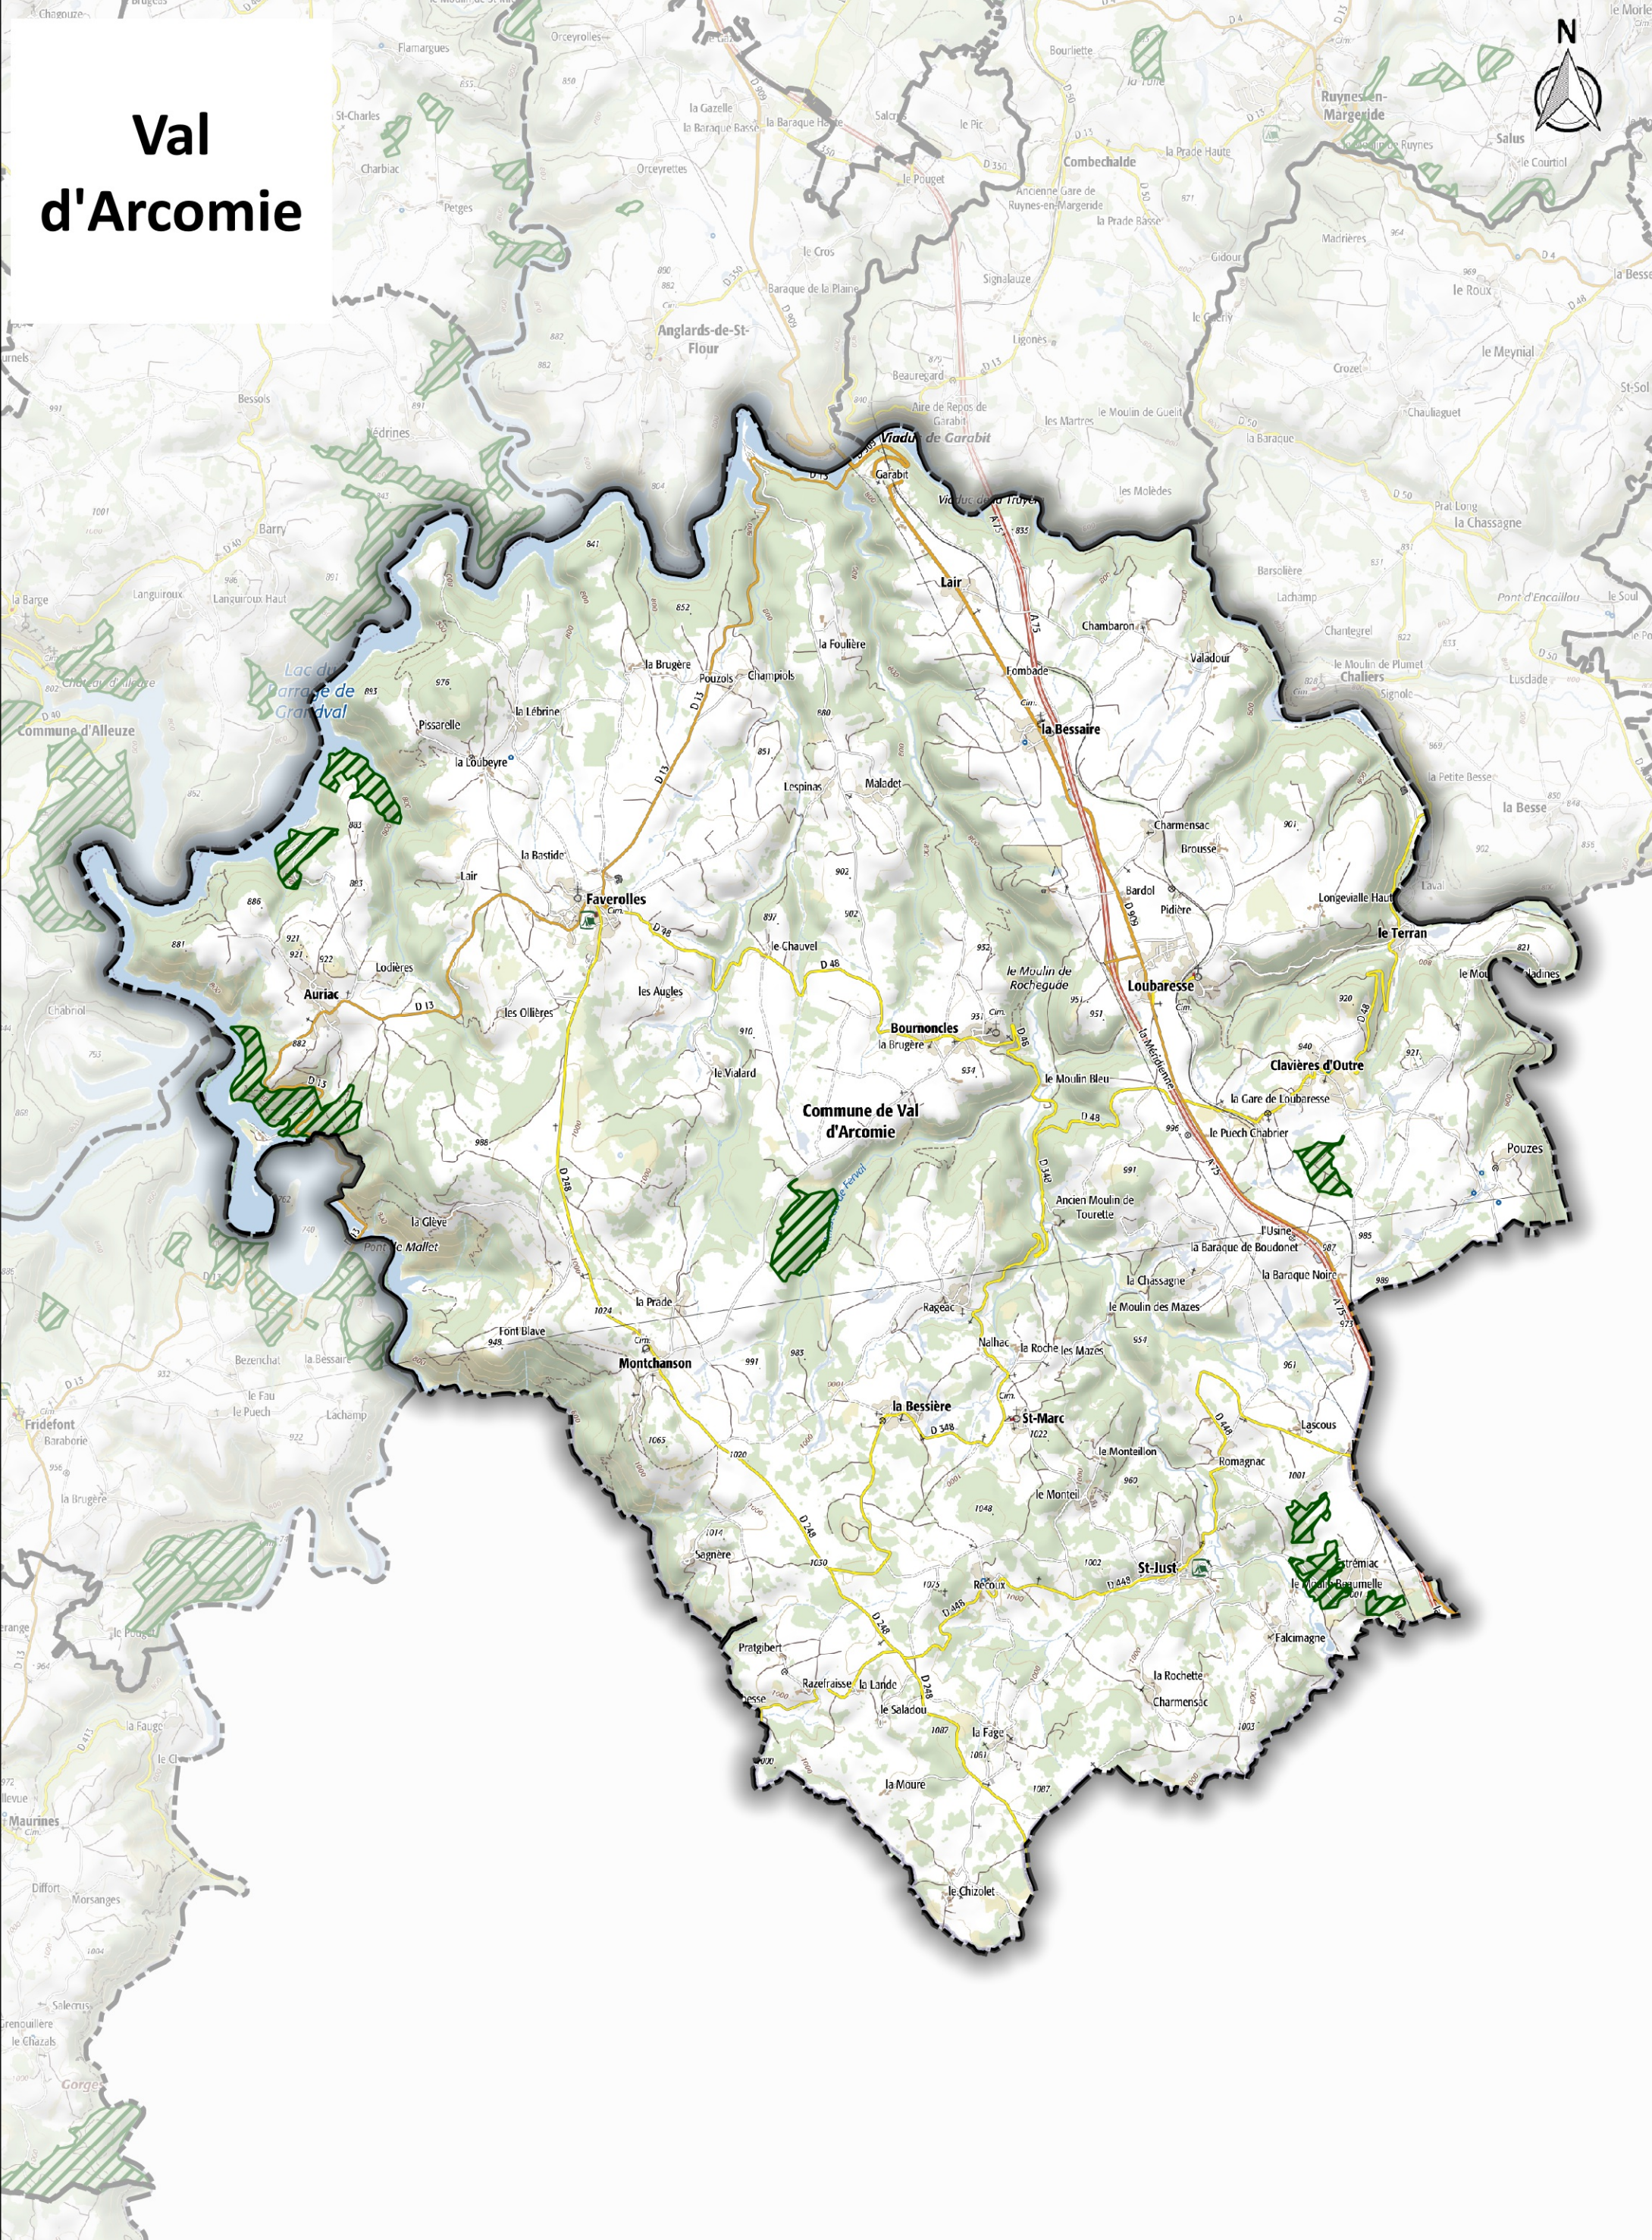

Val d'Arcomie

Fôret relevant du régime forestier

0 500 1 000 m