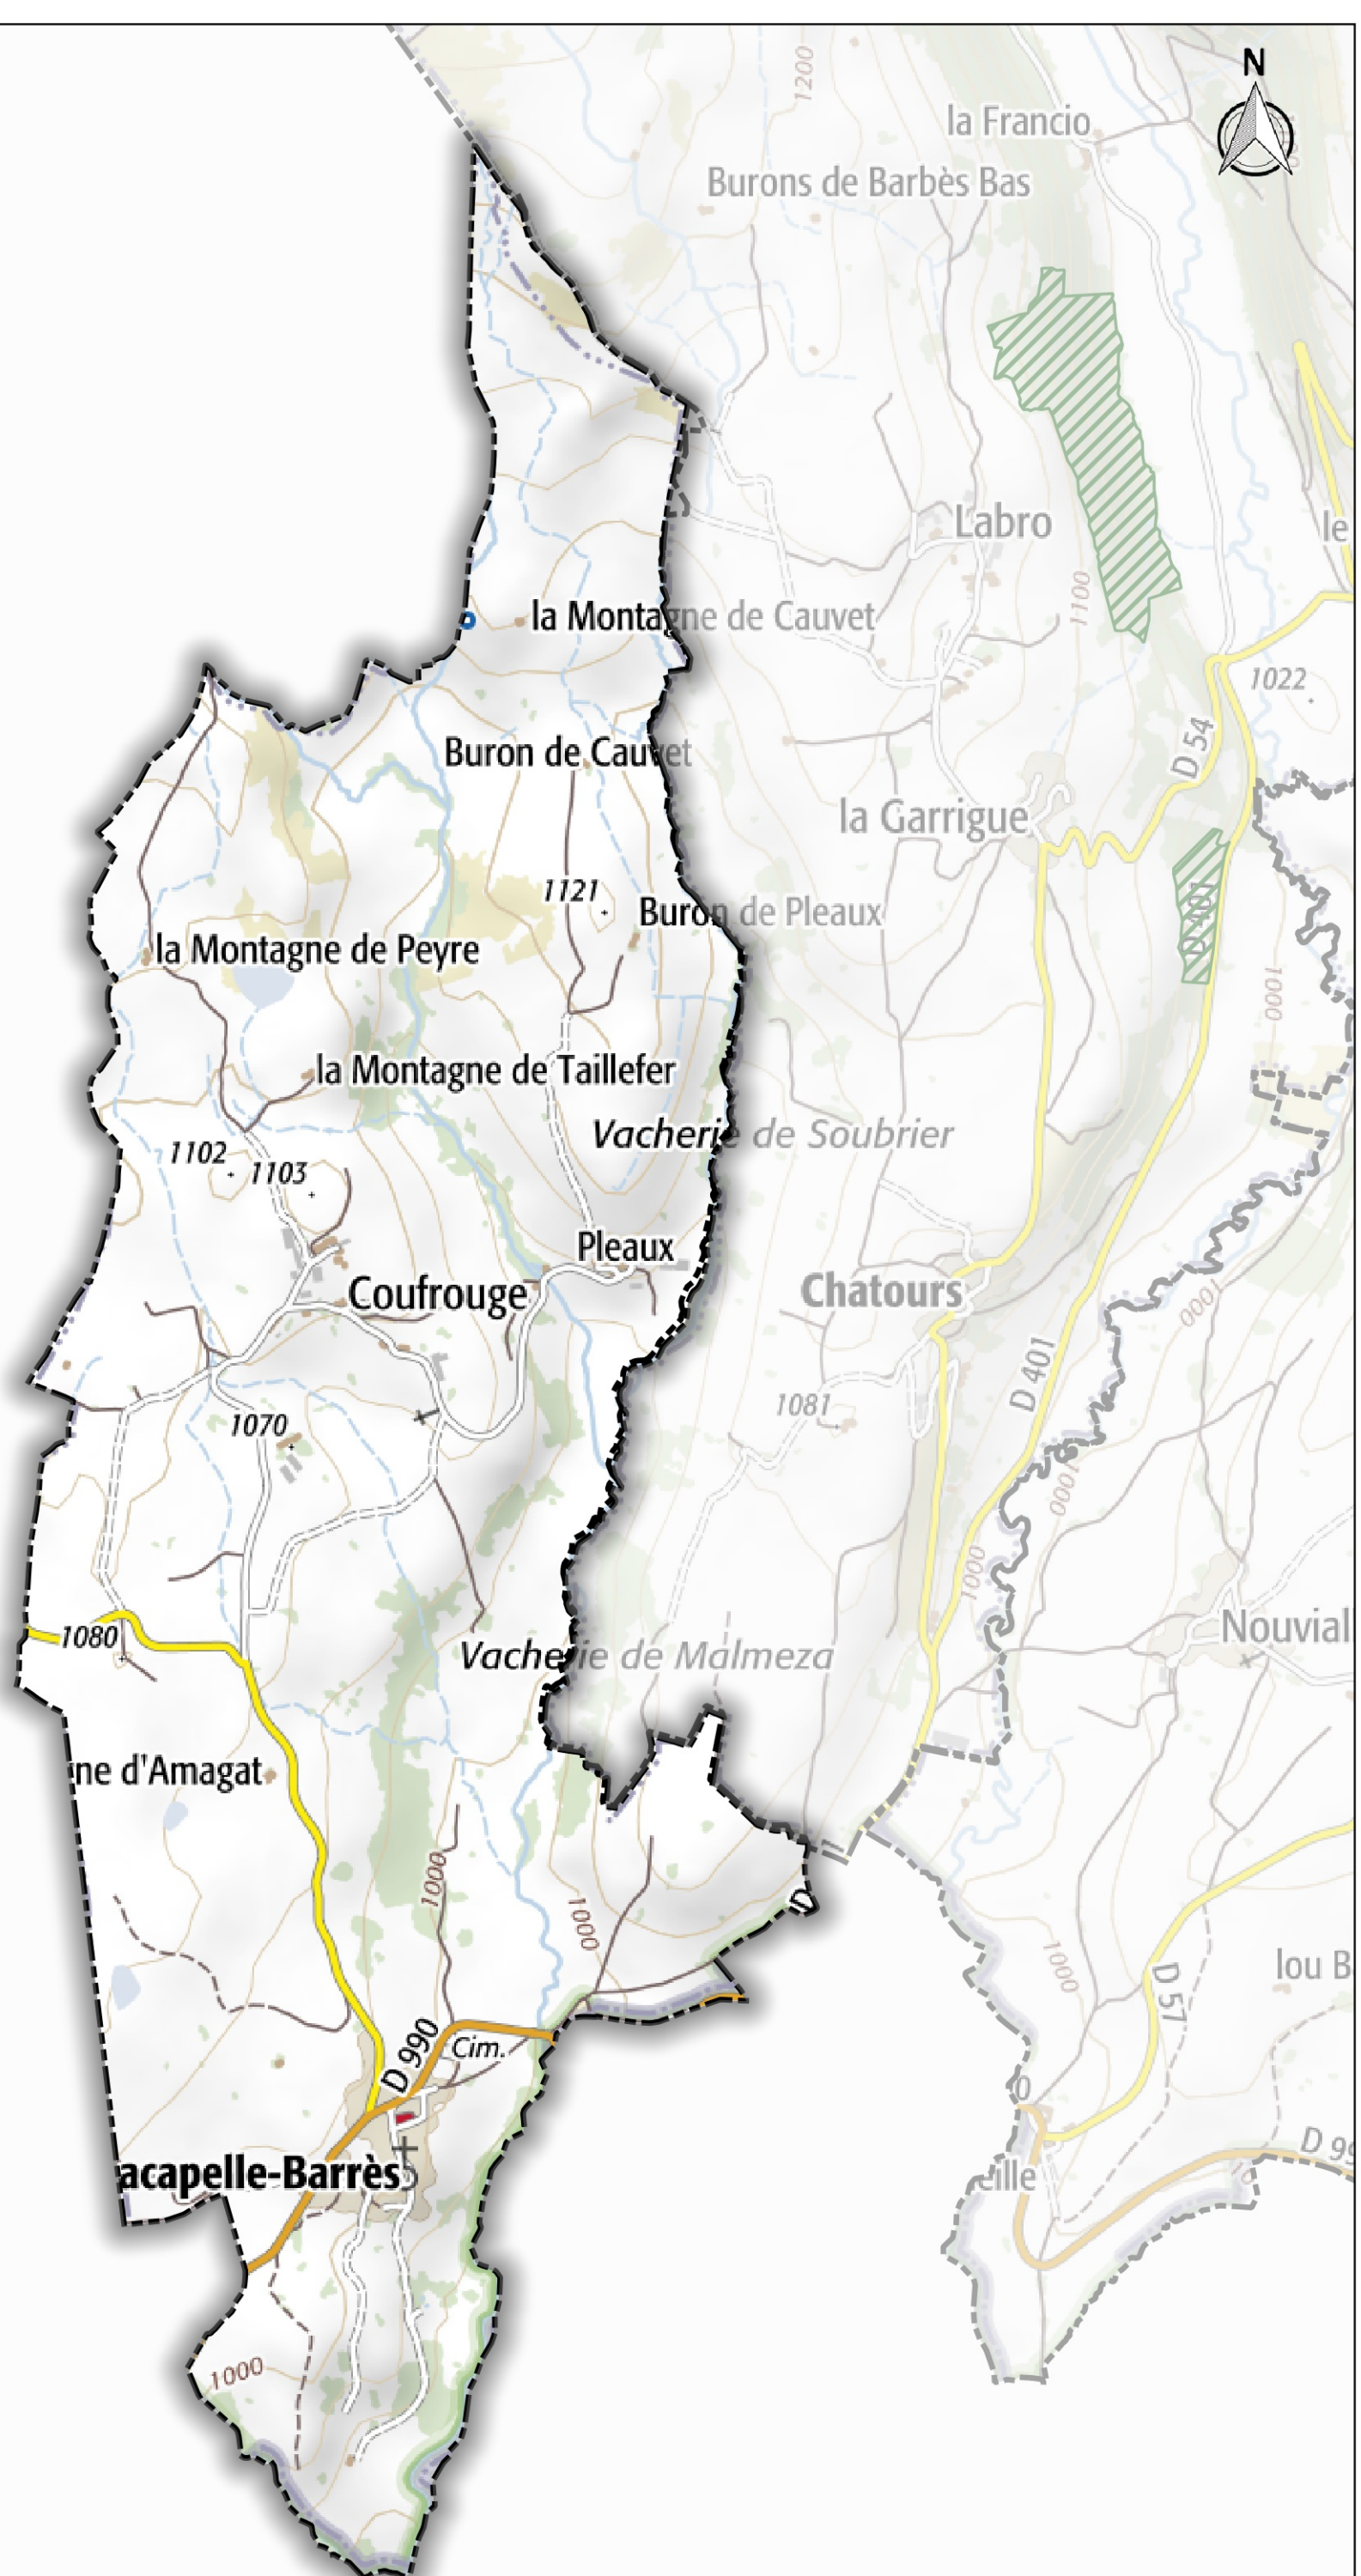

Lacapelle- Barrès

Fôret relevant du régime forestier

0 500 1 000 m