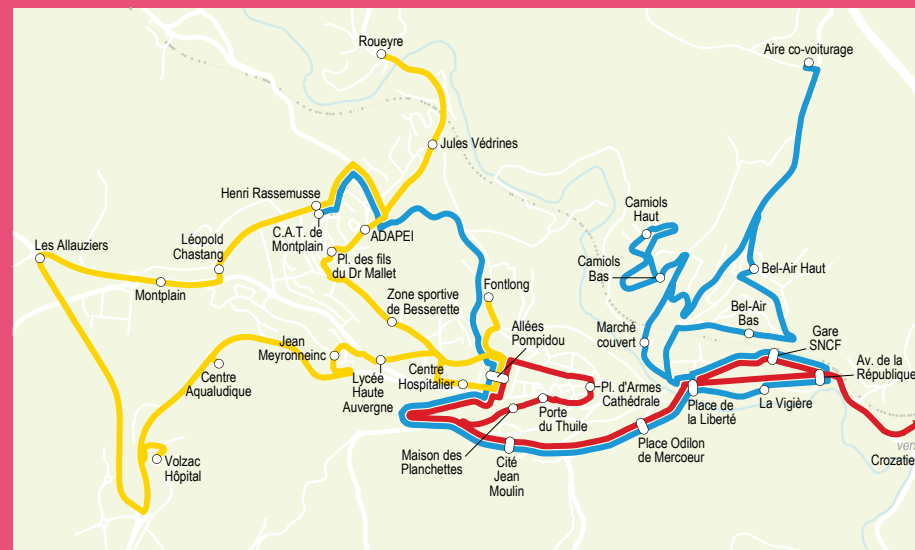

Ligne 3

Points d'arrêt	LMMeJV	LMMeJVS	LMMeJV
Allées Pompidou	07h42	11h25	16h00
Cité Jean Moulin	07h45	11h28	16h02
Place Odilon de Mercœur	07h47	11h30	16h04
Place de la Liberté	07h48	11h31	16h05
La Vigière	07h49	11h32	16h06
Avenue de la République	07h49	11h32	16h07
Gare SNCF	07h50	11h33	16h08
Place de la Liberté	07h52	11h35	16h09
Bel-Air Bas	07h54	11h37	16h11
Bel-Air Haut	07h56	11h39	16h13
Aire co-voiturage	08h01		16h19
Camiols Bas	08h09	11h42	16h27
Camiols Haut	08h11	11h43	16h28
Marché Couvert	08h14	11h47	16h32
Place de la Liberté	08h15	11h47	16h33
Place Odilon de Mercœur	08h16	11h48	16h33
Cité Jean Moulin	08h18	11h50	16h35
Allées Pompidou	08h21	11h53	16h38
C.A.T. Montplain	08h25		17h02

Les jours de circulation sont abrégés comme suit :

L : lundi / M : mardi / Me : mercredi / J : jeudi / V : vendredi / S : samedi / D : dimanche / F : jours fériés

Mobilité en un clin d'oeil

Lignes de train

BlaBlaCar Bus

Cars Région Cantal

Lignes communales

Lignes scolaires

Navette saisonnière

TAD

Covoiturage

Vélos