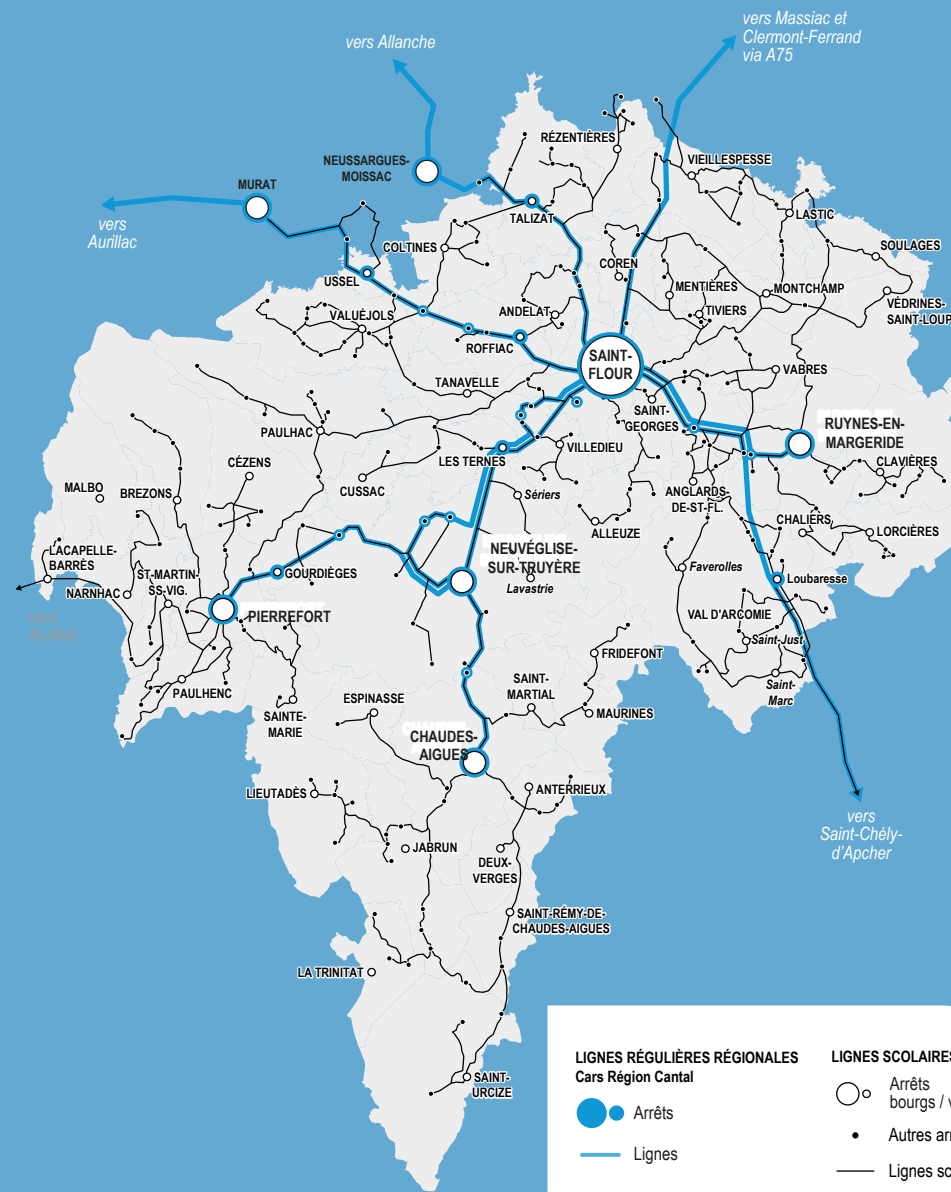

LIGNES RÉGULIÈRES RÉGIONALES
Cars Région Cantal
● Arrêts
— Lignes

LIGNES SCOLAIRES*
○ Arrêts bourgs / villages
• Autres arrêts
— Lignes scolaires

*Tracés et points d'arrêts donnés à titre indicatif. Pour le détail, se reporter aux fiches horaires.

RENSEIGNEMENTS

Secteurs Saint-Flour, Margeride, Aubrac
04 71 23 92 33
transportscolaire@saintflourco.fr

Secteurs Planèze et Pierrefortais
04 71 23 23 54
transportscolaire@saintflourco.fr

Antenne des transports de la Région
04 80 00 70 00

HORAIRES ET CIRCUITS TOUJOURS À JOUR !

Les lignes scolaires sont soumises à de nombreux changements (horaires et circuits). Retrouvez la liste des lignes scolaires à jour sur :

www.saint-flour-communaute.fr

Mobilité en un clin d'œil

Lignes de train

BlaBlaCar Bus

Cars Région Cantal

Lignes communales

Lignes scolaires

Navette saisonnière

TAD

Covoiturage

Vélos

Lignes scolaires classées par n° de ligne