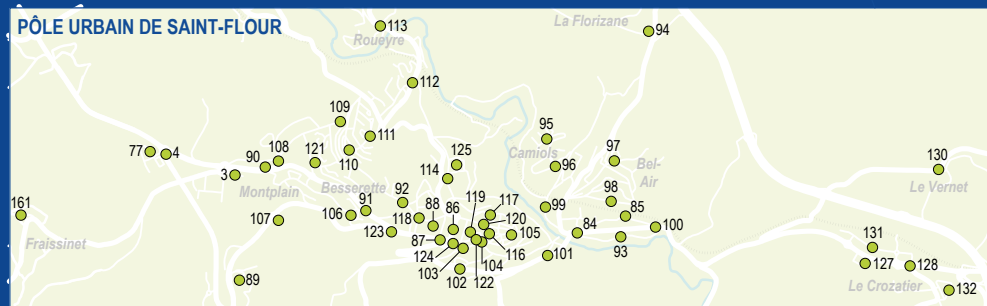

Transport à la demande (TAD)

- Au sein de Saint-Flour Communauté
- Pour toute personne résidant sur le territoire

TARIFICATION

- 6 € le trajet* (seul)
- 4 € le trajet* (véhicule partagé)
- Gratuit pour les - 5 ans

*aller ou retour, prix par usager

MODALITÉS D'UTILISATION

Pour qui ?

Pour tous les habitants !

- ⇒ 15-18 ans : autorisation du représentant légal à présenter pour voyager seul.
- ⇒ - 15 ans : accompagné obligatoirement par un adulte.
- ⇒ 3-10 ans : réhausseur fourni par les transporteurs.
- ⇒ - 3 ans : siège auto bébé ou nacelle à fournir par les parents.

Quand l'utiliser ?

- ⇒ Du Lundi au Samedi
- ⇒ De 7h à 19h (heures de début et de fin de course)

Pour quels trajets ?

- ⇒ D'une adresse vers un point d'arrêt.
- ⇒ D'un point d'arrêt vers une adresse.
- ⇒ D'un point d'arrêt vers un autre point d'arrêt.
- ⇒ Plus de 150 points d'arrêt sur les 53 communes du territoire.

À quelle fréquence ?

24 trajets max. / pers. / an
(soit 12 aller-retours quelle que soit la destination).

Mouvpass

BON À SAVOIR !

Toute personne autorisant le partage d'un même véhicule avec un autre usager se verra attribuer jusqu'à 6 trajets supplémentaires (jusqu'à -6 trajets en cas de refus de partage).

RÉSERVATIONS

04 71 60 71 72
Du Lundi au Vendredi,
de 9h à 12h (au plus tard la veille avant 10h / pour le lundi, au plus tard le vendredi avant 12h)

Carte des points d'arrêt

Détails des points d'arrêt par commune

Mobilité en un clin d'œil

Lignes de train

BlaBlaCar Bus

Cars Région Cantal

Lignes communales

Lignes scolaires

Navette saisonnière

TAD

Covoiturage

Vélos