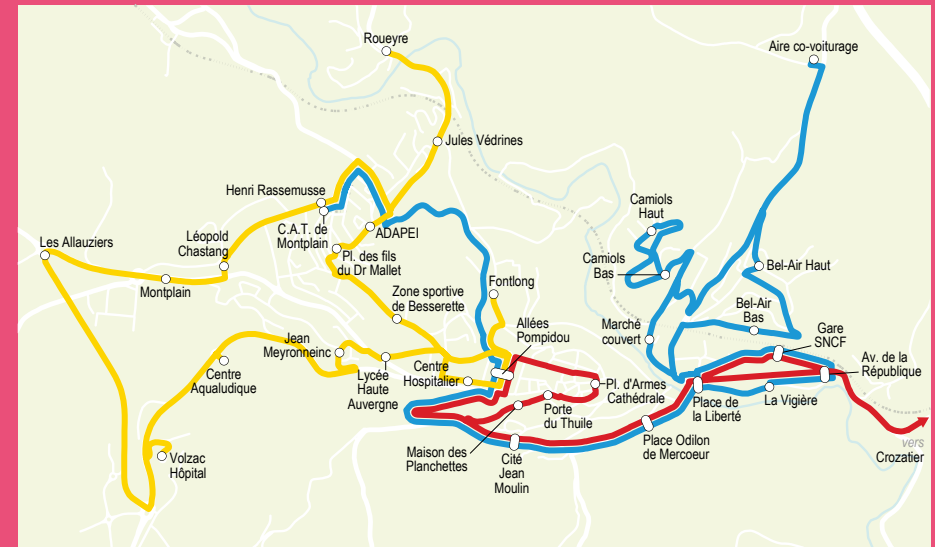

Ligne 3

Points d'arrêt	LMMeJV	LMMeJVS	LMMeJV
Allées Pompidou	07h42	11h25	16h00
Cité Jean Moulin	07h45	11h28	16h02
Place Odilon de Mercœur	07h47	11h30	16h04
Place de la Liberté	07h48	11h31	16h05
La Vigière	07h49	11h32	16h06
Avenue de la République	07h49	11h32	16h07
Gare SNCF	07h50	11h33	16h08
Place de la Liberté	07h52	11h35	16h09
Bel-Air Bas	07h54	11h37	16h11
Bel-Air Haut	07h56	11h39	16h13
Aire co-voiturage	08h01		16h19
Camiols Bas	08h09	11h42	16h27
Camiols Haut	08h11	11h43	16h28
Marché Couvert	08h14	11h47	16h32
Place de la Liberté	08h15	11h47	16h33
Place Odilon de Mercœur	08h16	11h48	16h33
Cité Jean Moulin	08h18	11h50	16h35
Allées Pompidou	08h21	11h53	16h38
C.A.T. Montplain	08h25		17h02

Les jours de circulation sont abrégés comme suit :

L : lundi / M : mardi / Me : mercredi / J : jeudi / V : vendredi / S : samedi / D : dimanche / F : jours fériés