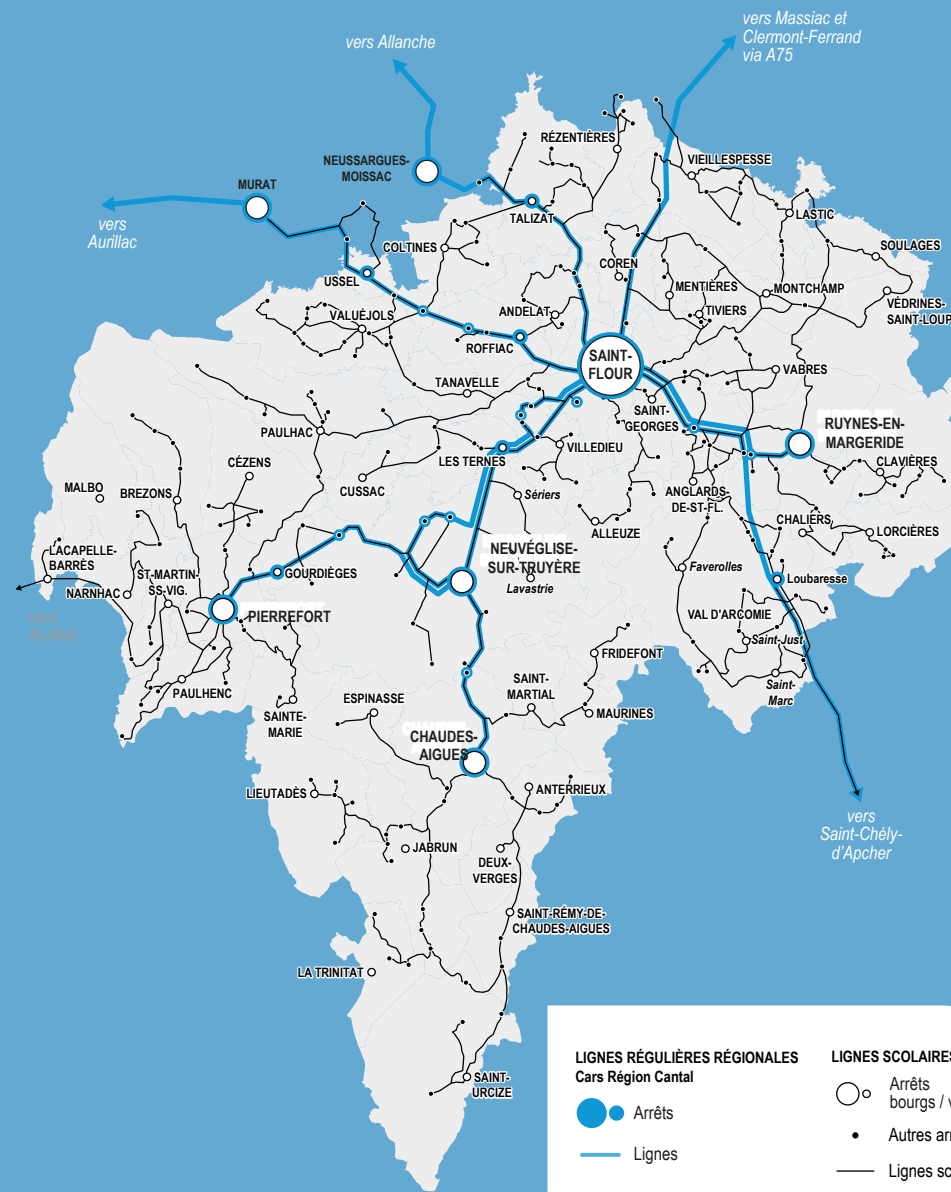

LIGNES RÉGULIÈRES RÉGIONALES Cars Région Cantal	LIGNES SCOLAIRES*
● Arrêts	○ Arrêts bourgs / villages
— Lignes	• Autres arrêts
	— Lignes scolaires

*Tracés et points d'arrêts donnés à titre indicatif. Pour le détail, se reporter aux fiches horaires.

RENSEIGNEMENTS

Secteurs Saint-Flour, Margeride, Aubrac
04 71 23 92 33
transportscolaire@saintflourco.fr

Secteurs Planèze et Pierrefortais
04 71 23 23 54
transportscolaire@saintflourco.fr

Antenne des transports de la Région
04 80 00 70 00

HORAIRES ET CIRCUITS TOUJOURS À JOUR !

Les lignes scolaires sont soumises à de nombreux changements (horaires et circuits). Retrouvez la liste des lignes scolaires à jour sur :

www.saint-flour-communaute.fr

Mobilité en un clin d'œil

Lignes de train

BlaBlaCar Bus

Cars Région Cantal

Lignes communales

Lignes scolaires

Navette saisonnière

TAD

Covoiturage

Vélos

Lignes scolaires classées par n° de ligne